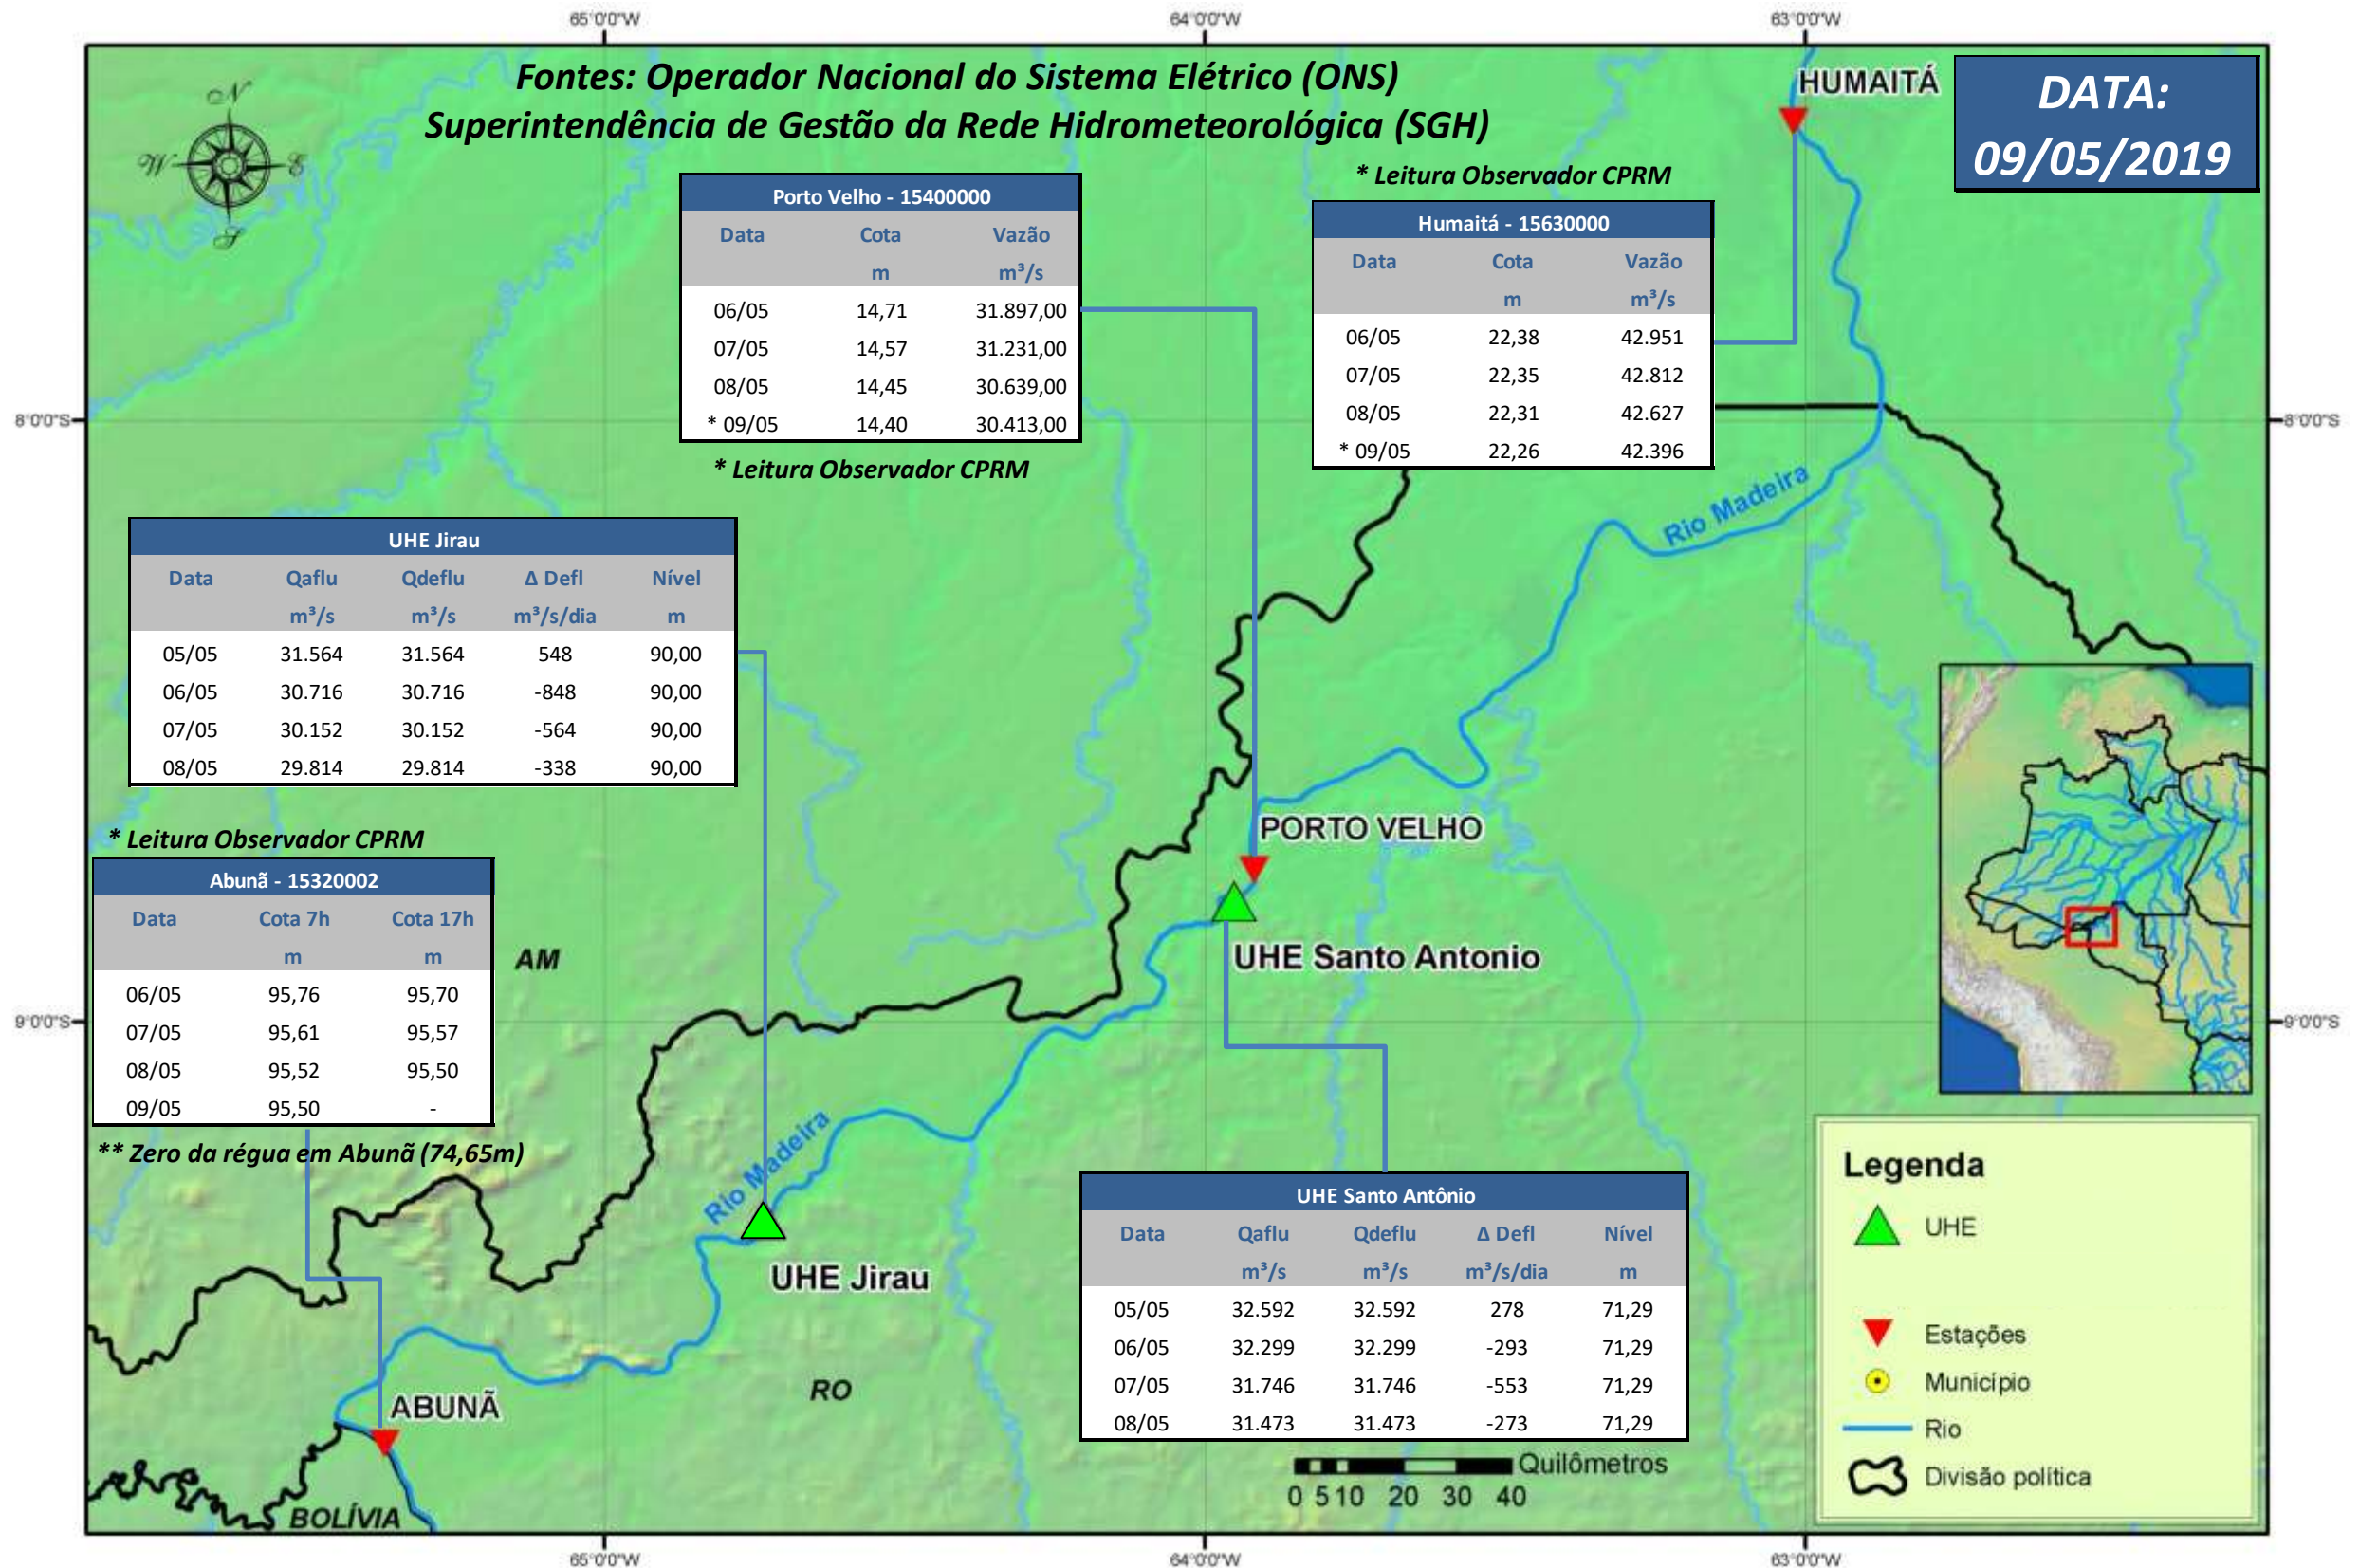

SALA DE SITUAÇÃO

Boletim de acompanhamento da Bacia do Rio Madeira

Para dados mais atualizados das estações fluviométricas acesse: [Telemetria ANA](#)

SALA DE SITUAÇÃO

Boletim de acompanhamento da Bacia do Rio Madeira

UHE Jirau Vazão Natural - 1967-2018 (Permanências diárias)