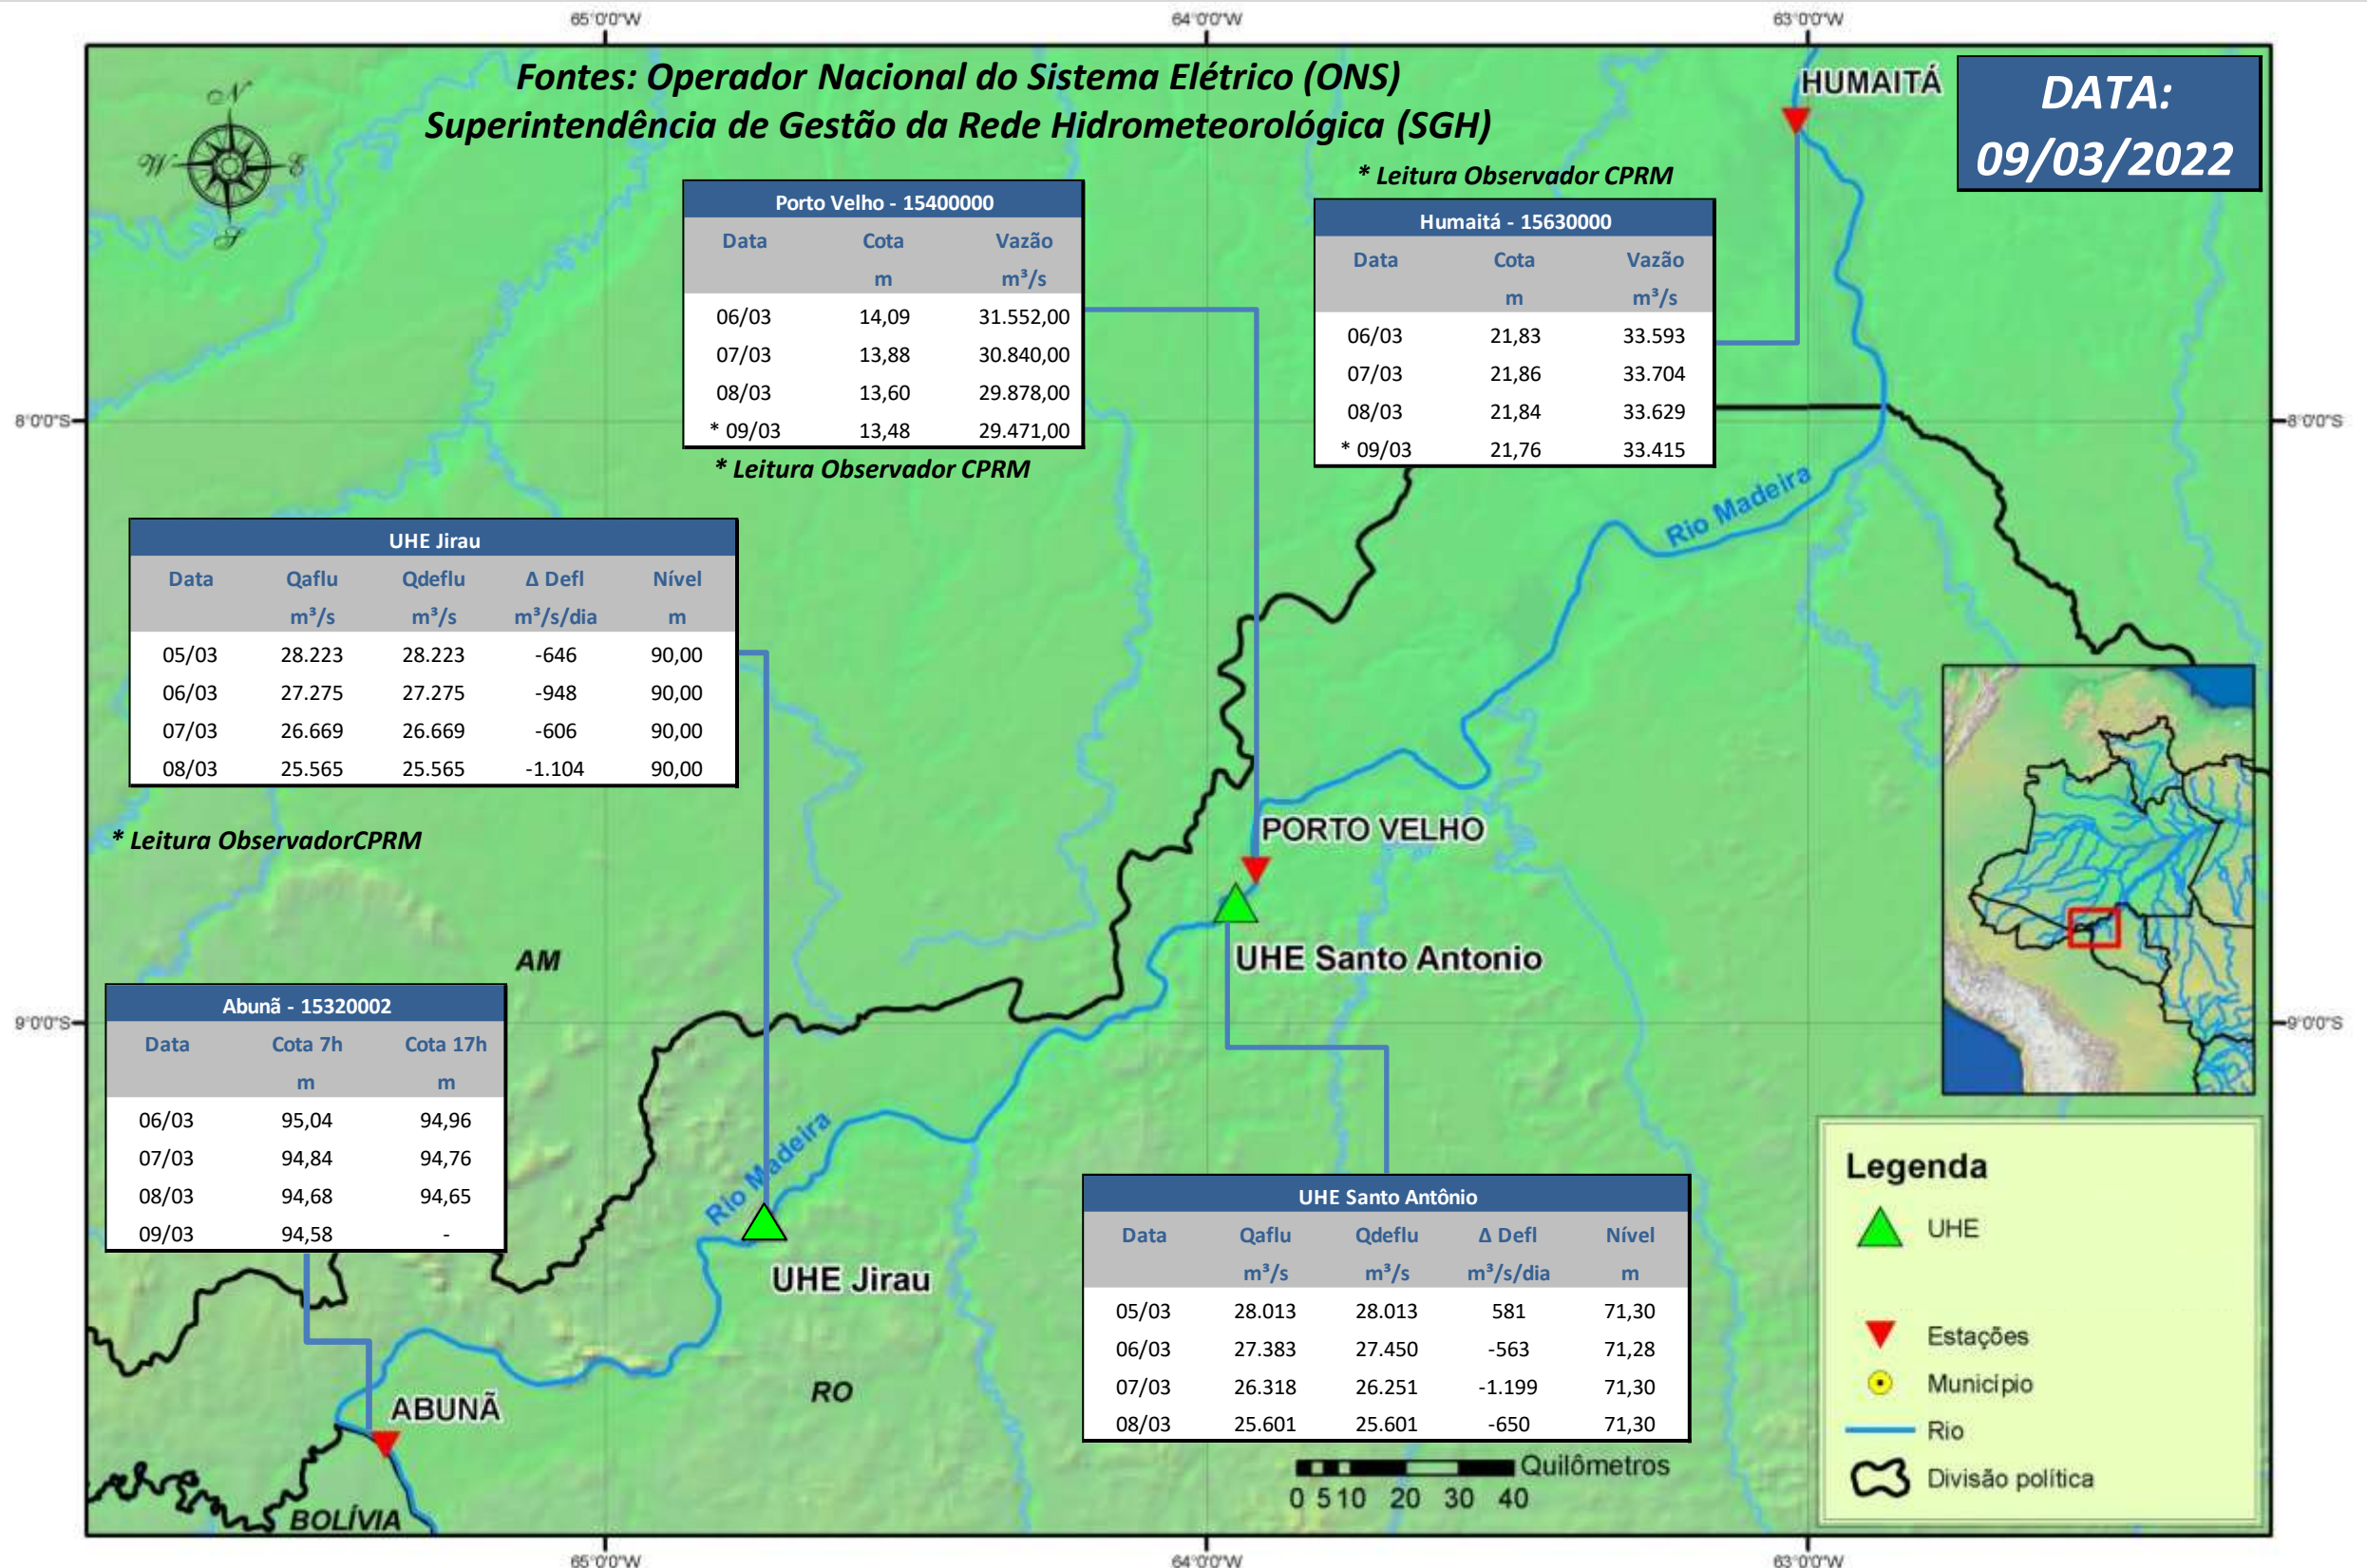

SALA DE SITUAÇÃO

Boletim de acompanhamento da Bacia do Rio Madeira

Para dados mais atualizados das estações fluviométricas acesse: [Telemetria ANA](#)

SALA DE SITUAÇÃO

Boletim de acompanhamento da Bacia do Rio Madeira

UHE Jirau Vazão Natural - 1967-2018 (Permanências diárias)