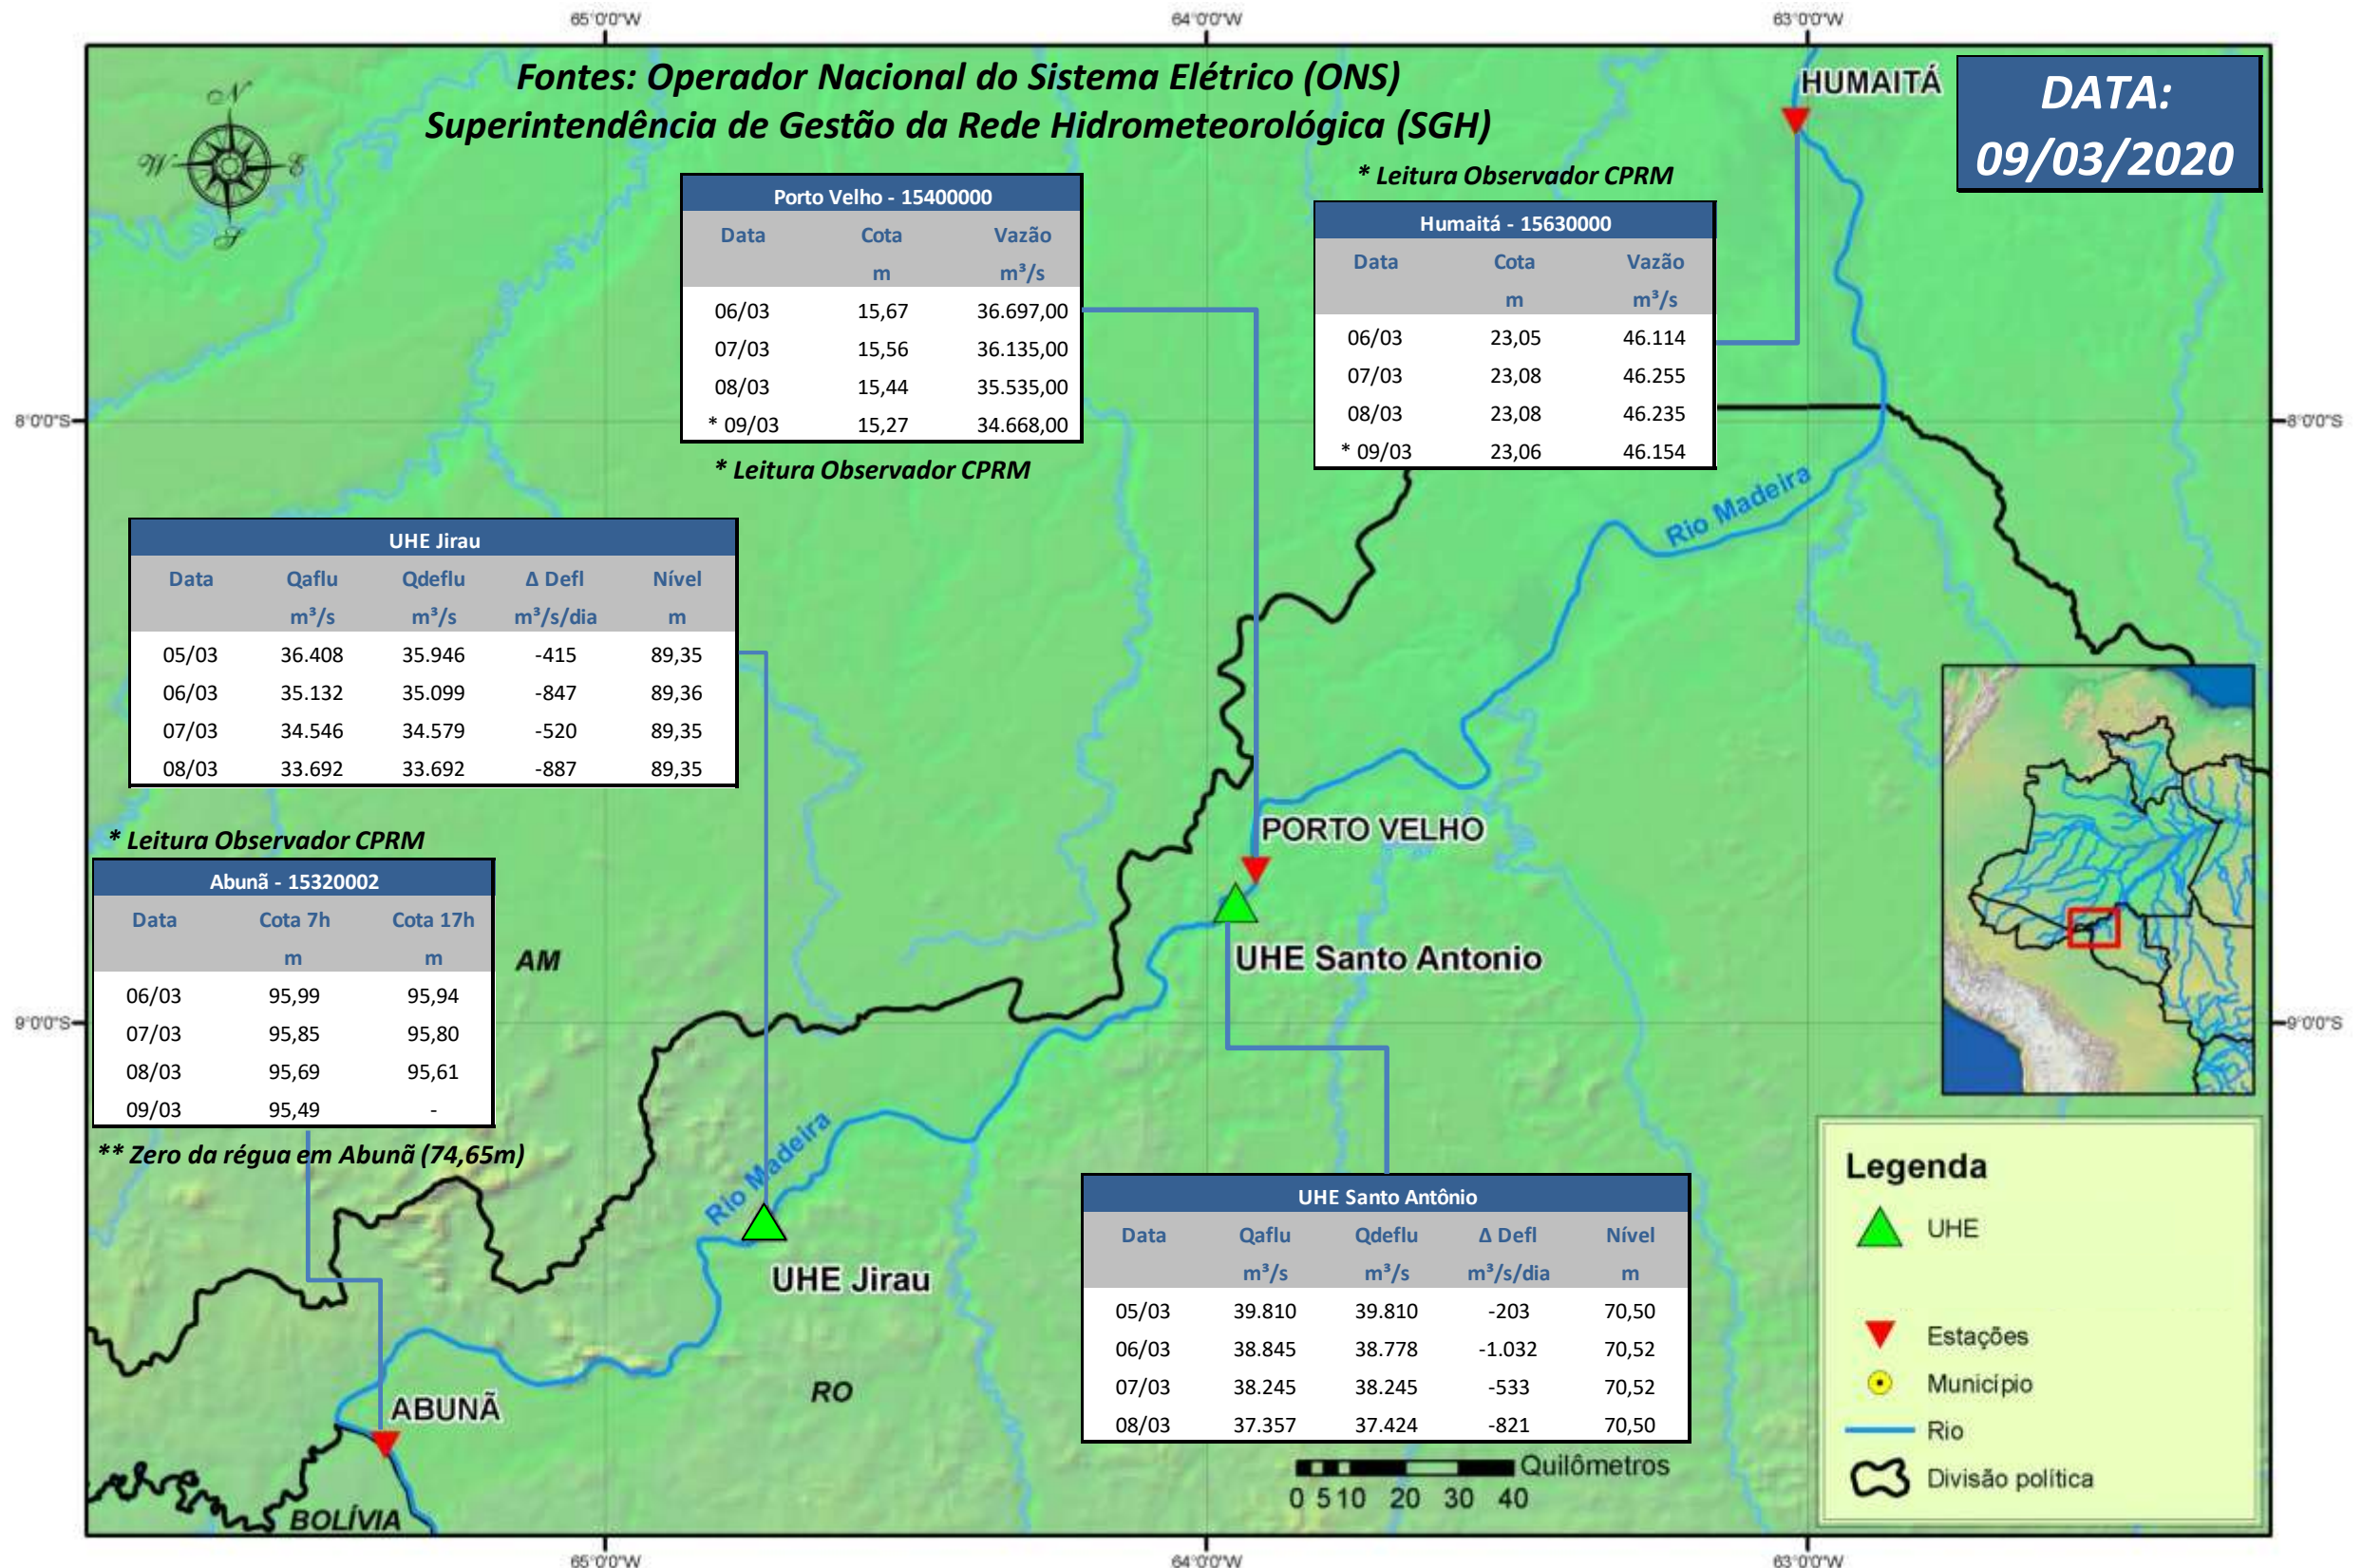

SALA DE SITUAÇÃO

Boletim de acompanhamento da Bacia do Rio Madeira

Para dados mais atualizados das estações fluviométricas acesse: [Telemetria ANA](#)

SALA DE SITUAÇÃO

Boletim de acompanhamento da Bacia do Rio Madeira

UHE Jirau Vazão Natural - 1967-2018 (Permanências diárias)