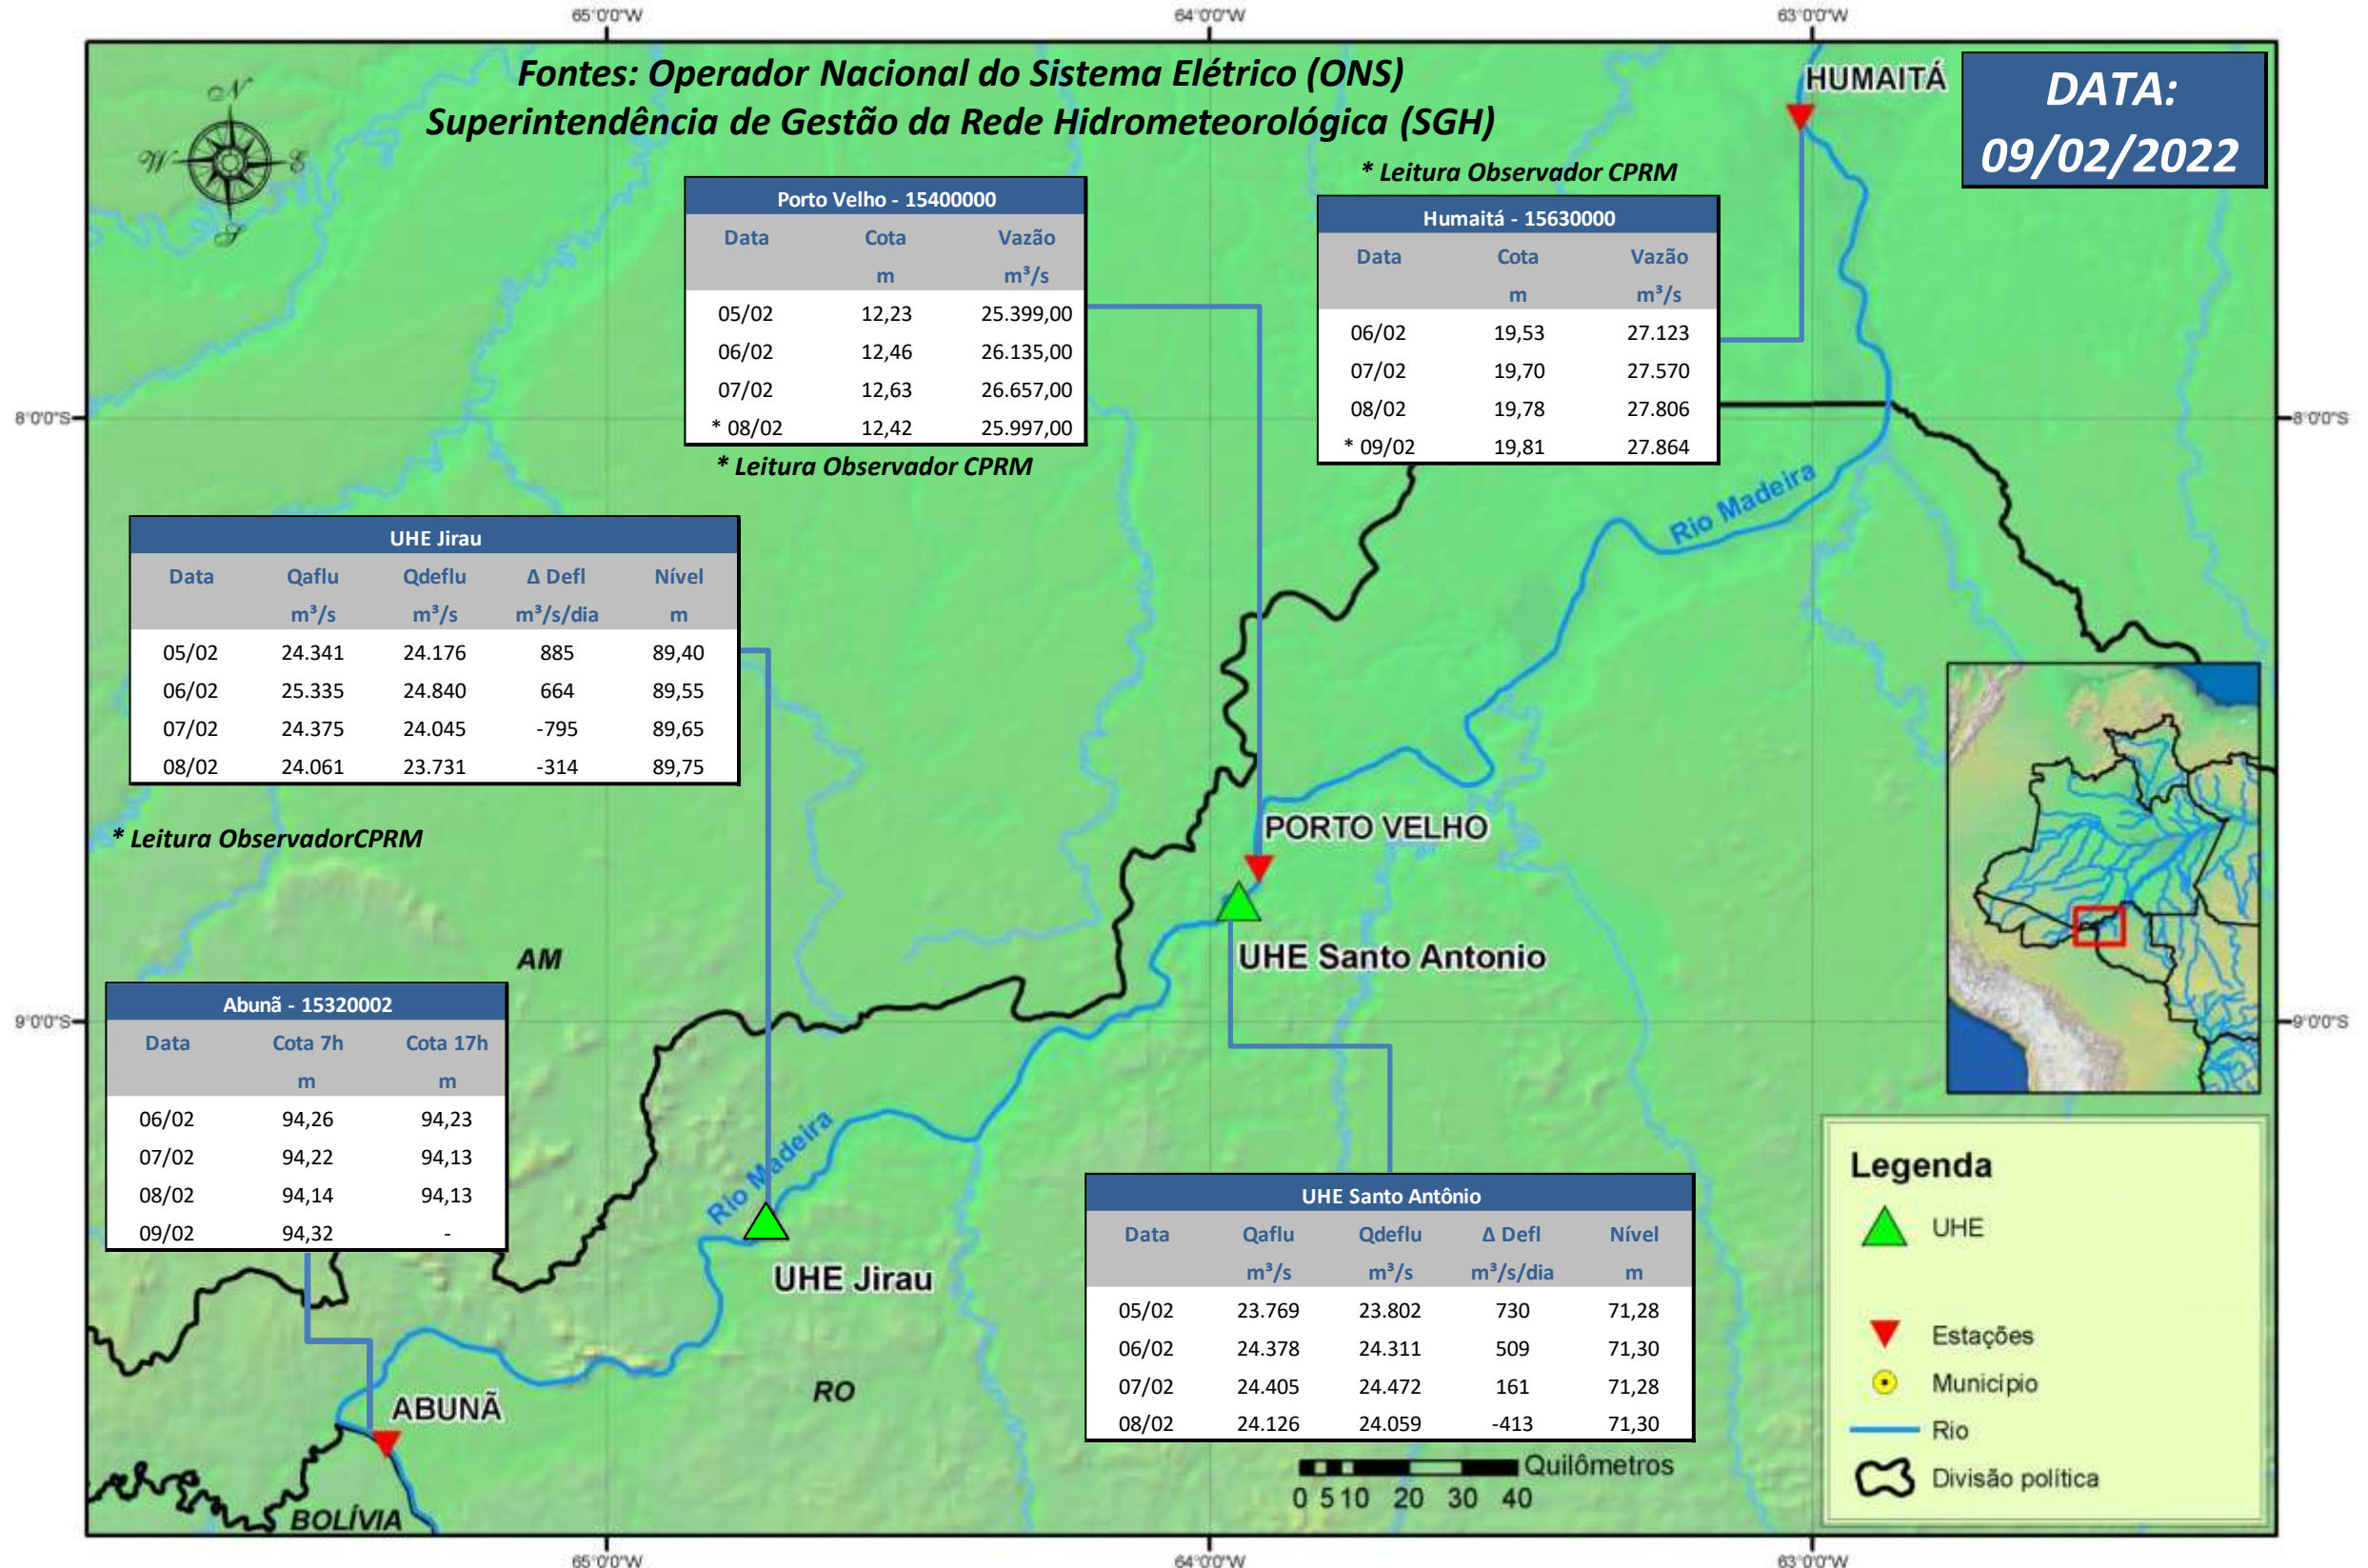

# SALA DE SITUAÇÃO

## Boletim de acompanhamento da Bacia do Rio Madeira

Para dados mais atualizados das estações fluviométricas acesse: [Telemetria ANA](#)

# SALA DE SITUAÇÃO

Boletim de acompanhamento da Bacia do Rio Madeira

## UHE Jirau Vazão Natural - 1967-2018 (Permanências diárias)