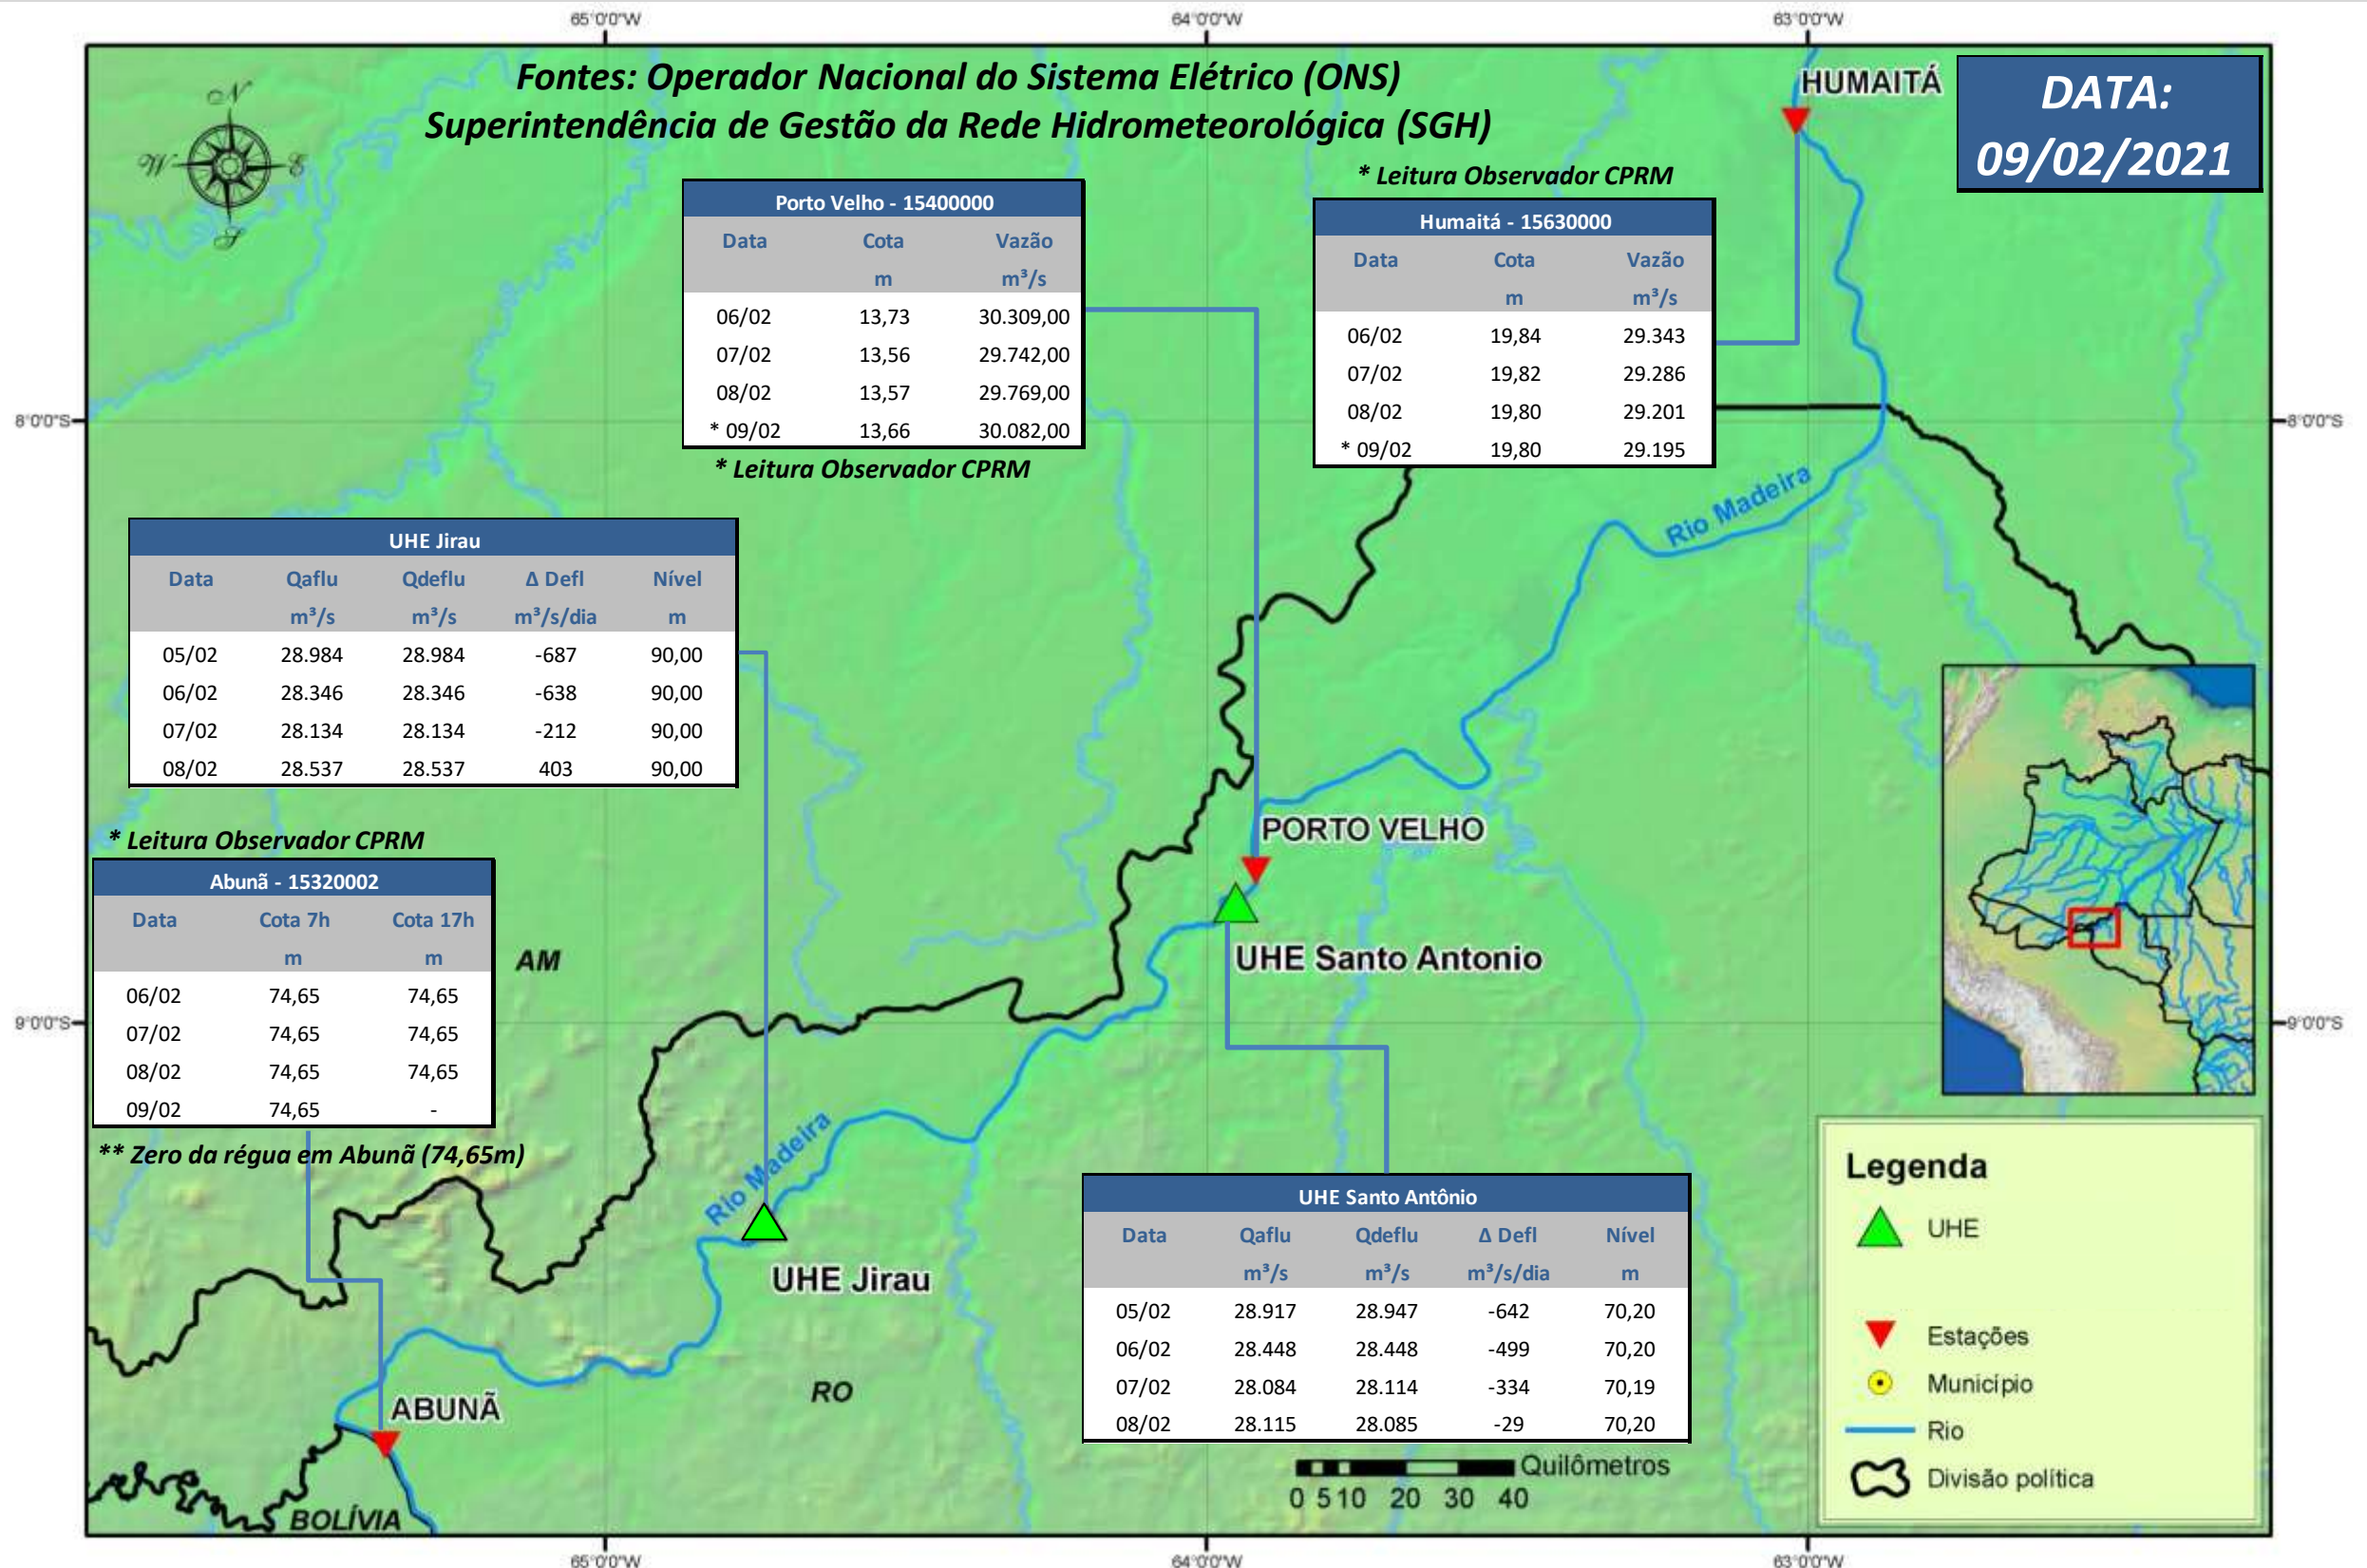

SALA DE SITUAÇÃO

Boletim de acompanhamento da Bacia do Rio Madeira

Para dados mais atualizados das estações fluviométricas acesse: [Telemetria ANA](#)

SALA DE SITUAÇÃO

Boletim de acompanhamento da Bacia do Rio Madeira

UHE Jirau Vazão Natural - 1967-2018 (Permanências diárias)