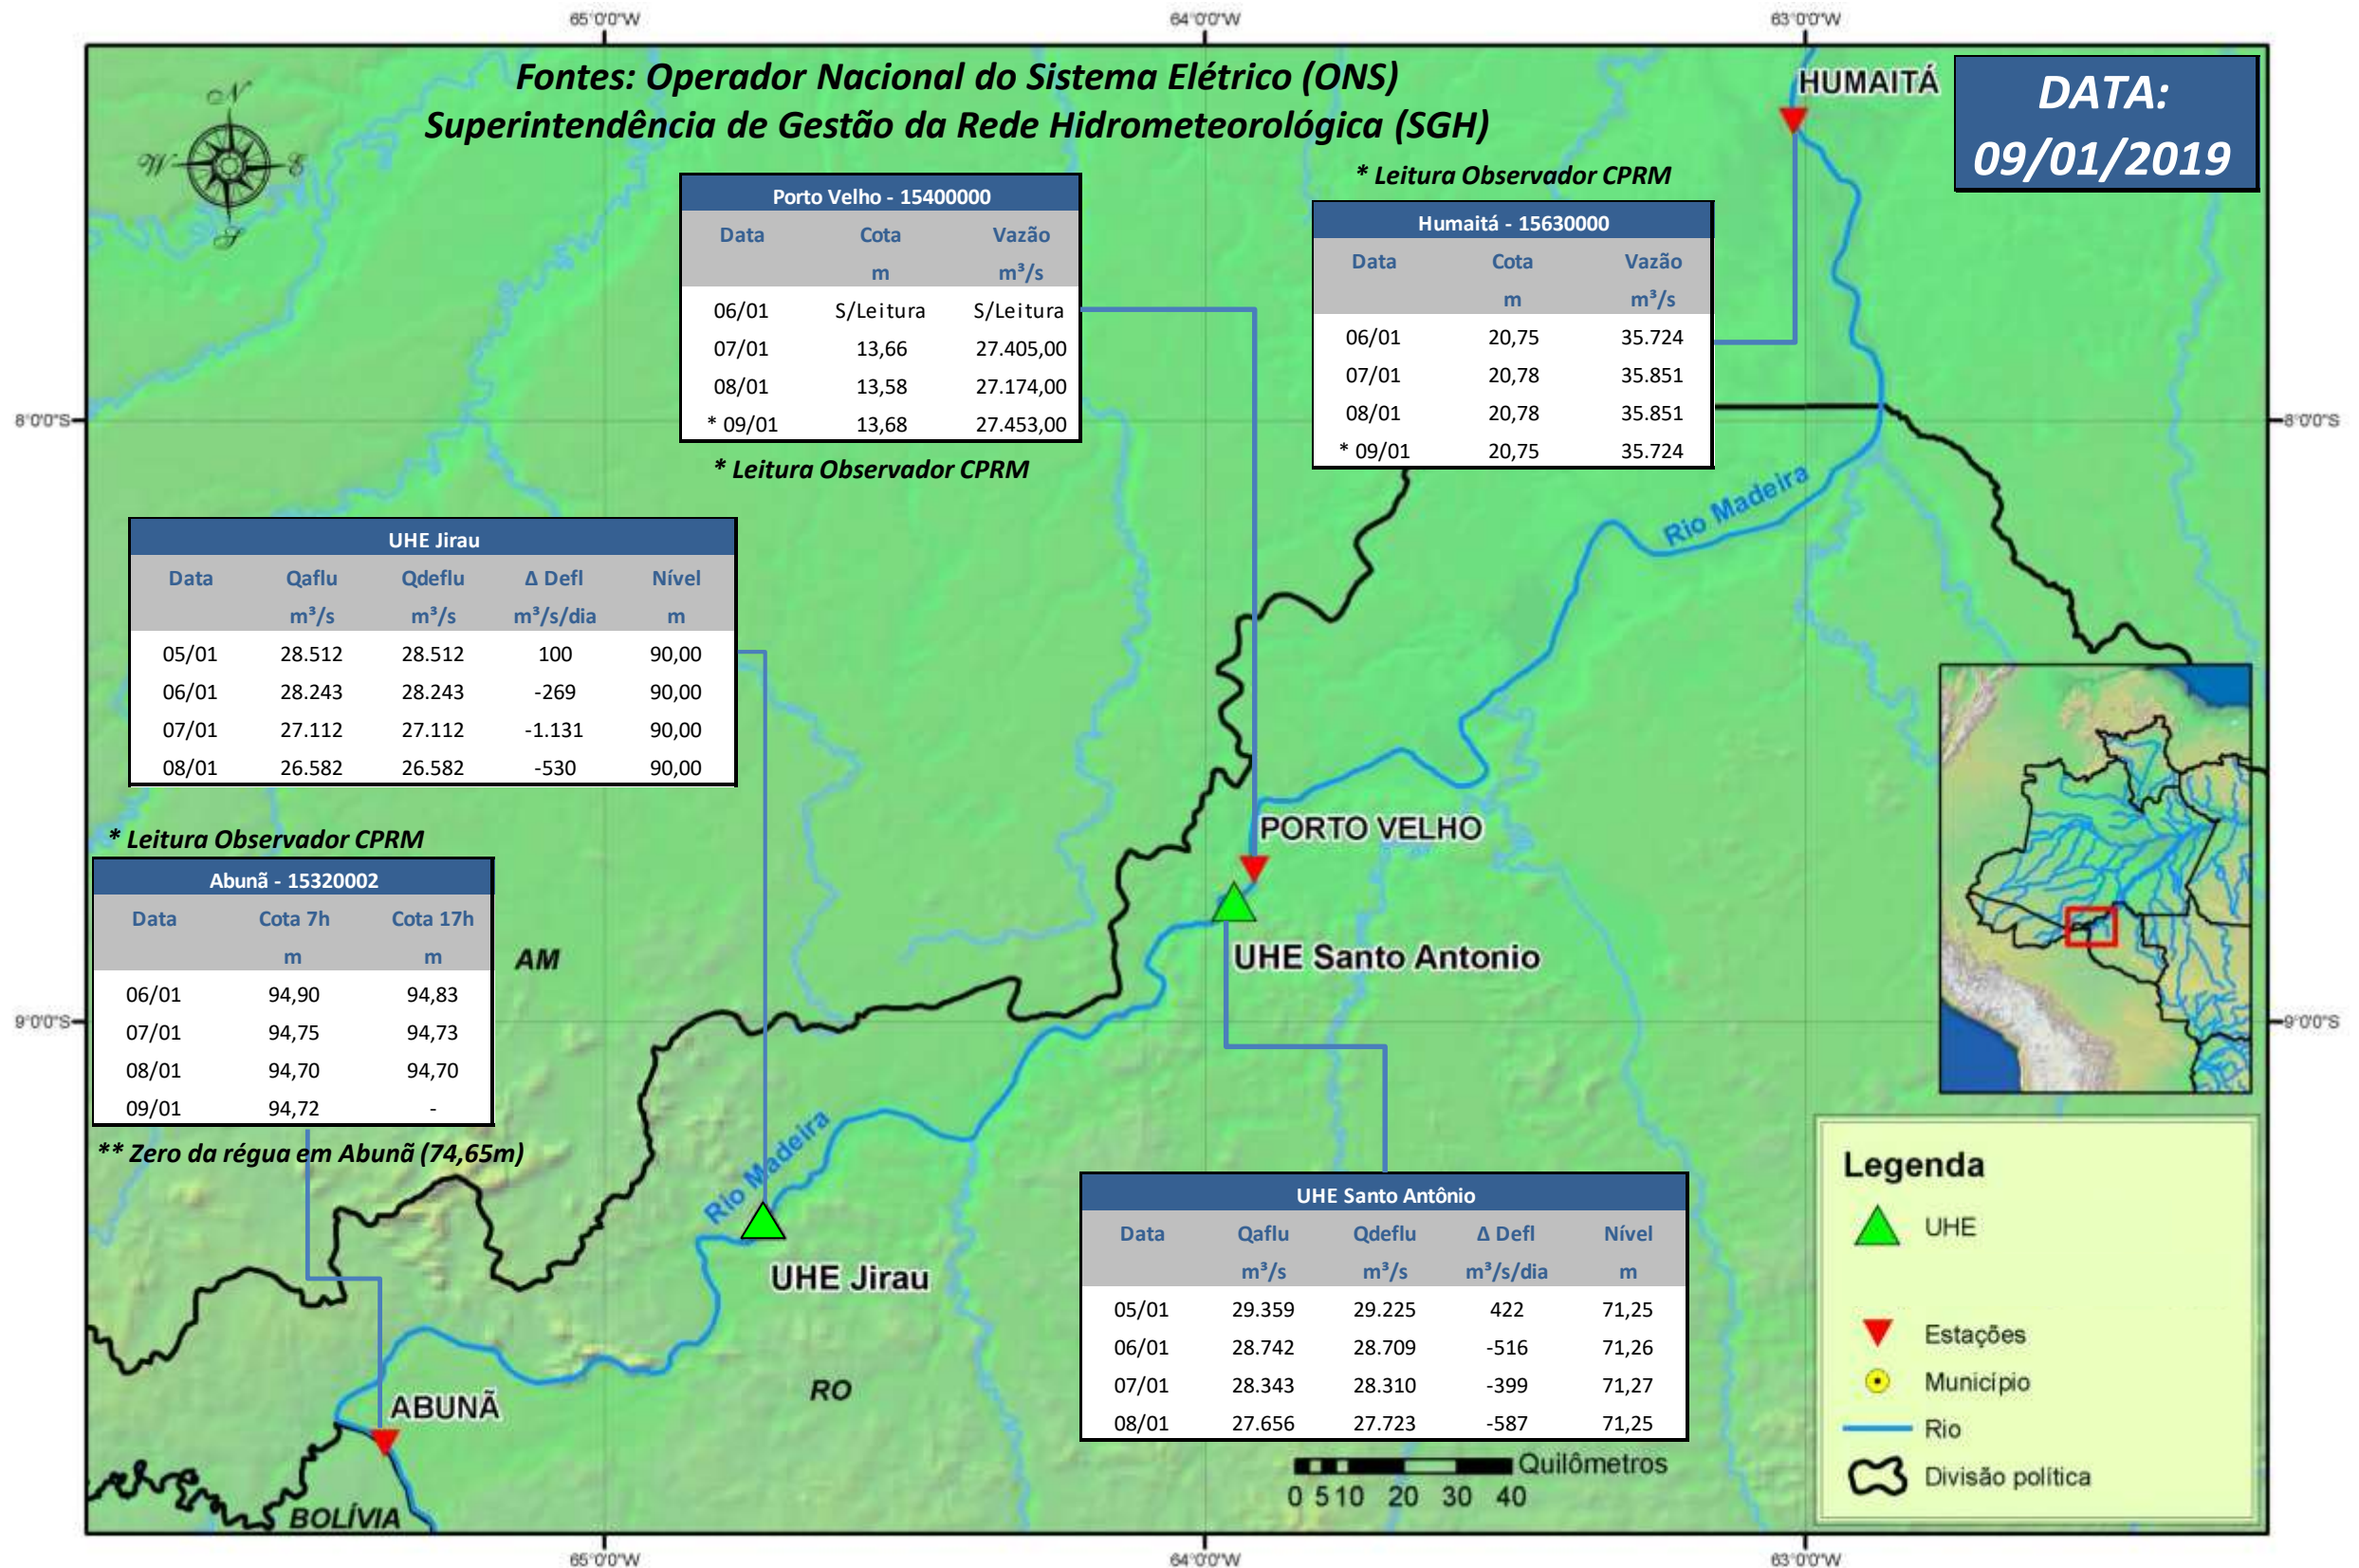

SALA DE SITUAÇÃO

Boletim de acompanhamento da Bacia do Rio Madeira

Para dados mais atualizados das estações fluviométricas acesse: [Telemetria ANA](#)

SALA DE SITUAÇÃO

Boletim de acompanhamento da Bacia do Rio Madeira

UHE Jirau

Vazão Natural - 1967-2018 (Permanências diárias)