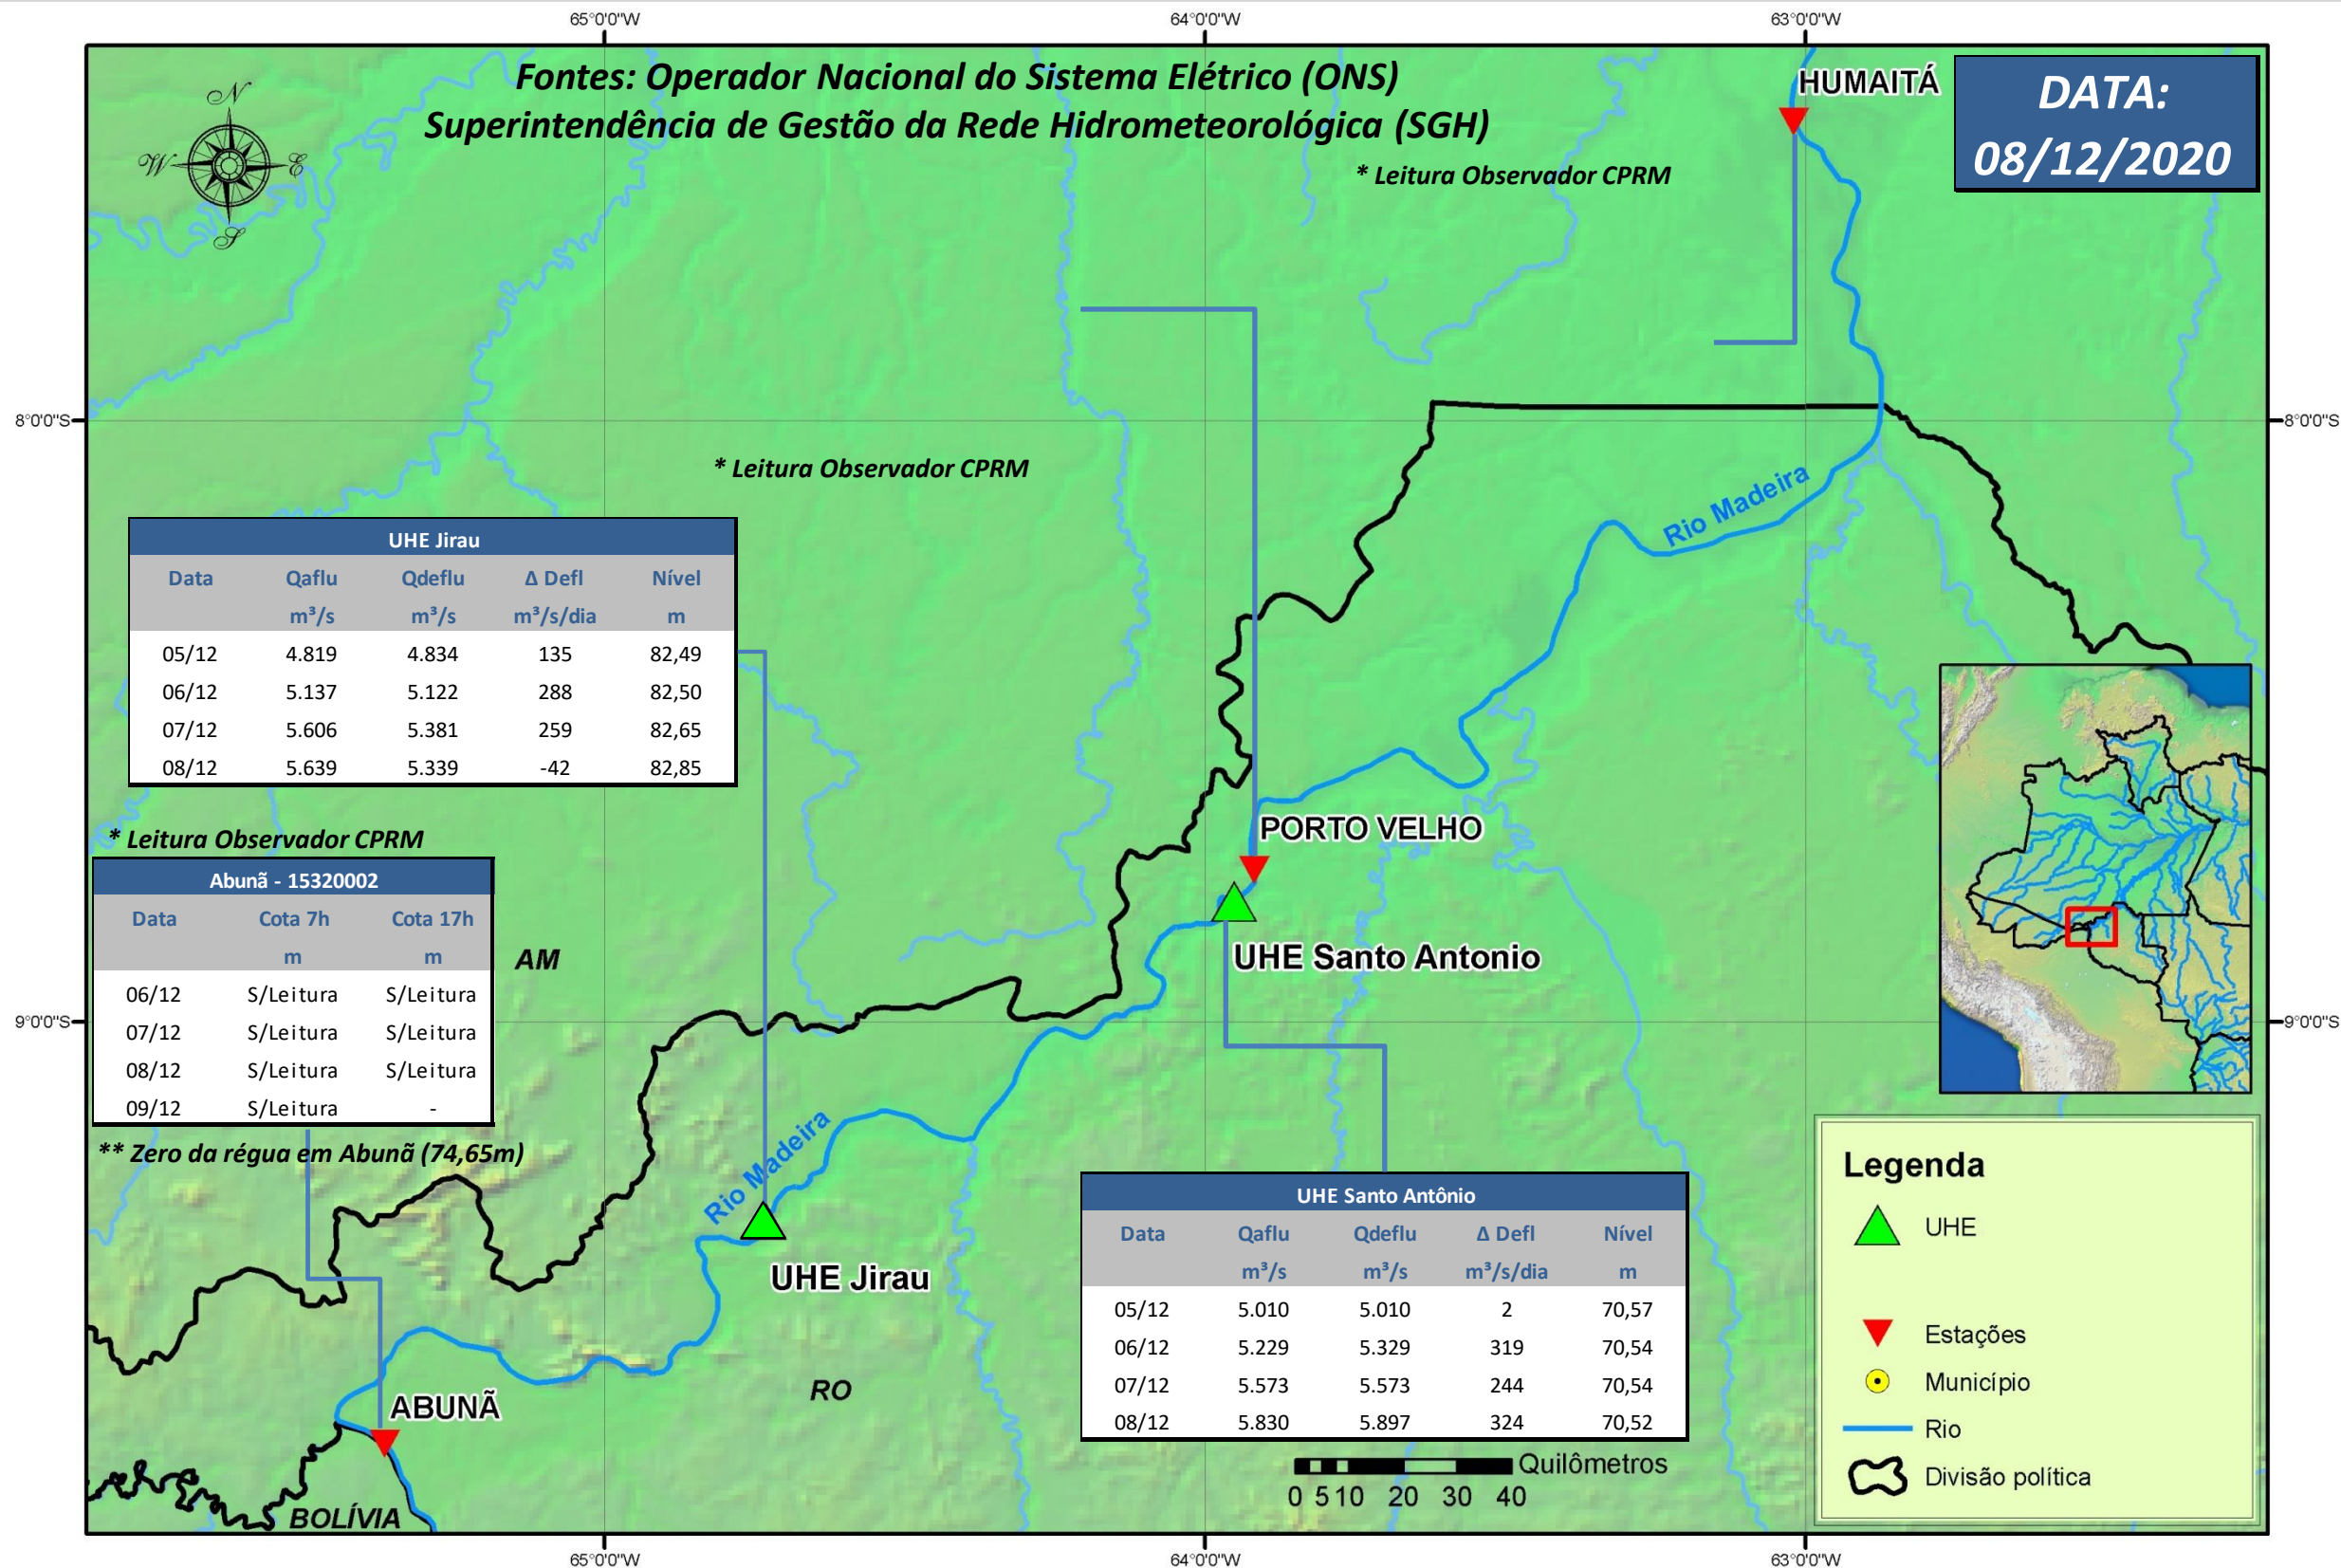

# SALA DE SITUAÇÃO

## Boletim de acompanhamento da Bacia do Rio Madeira

Para dados mais atualizados das estações fluviométricas acesse: [Telemetria ANA](#)

# SALA DE SITUAÇÃO

Boletim de acompanhamento da Bacia do Rio Madeira

## UHE Jirau Vazão Natural - 1967-2018 (Permanências diárias)