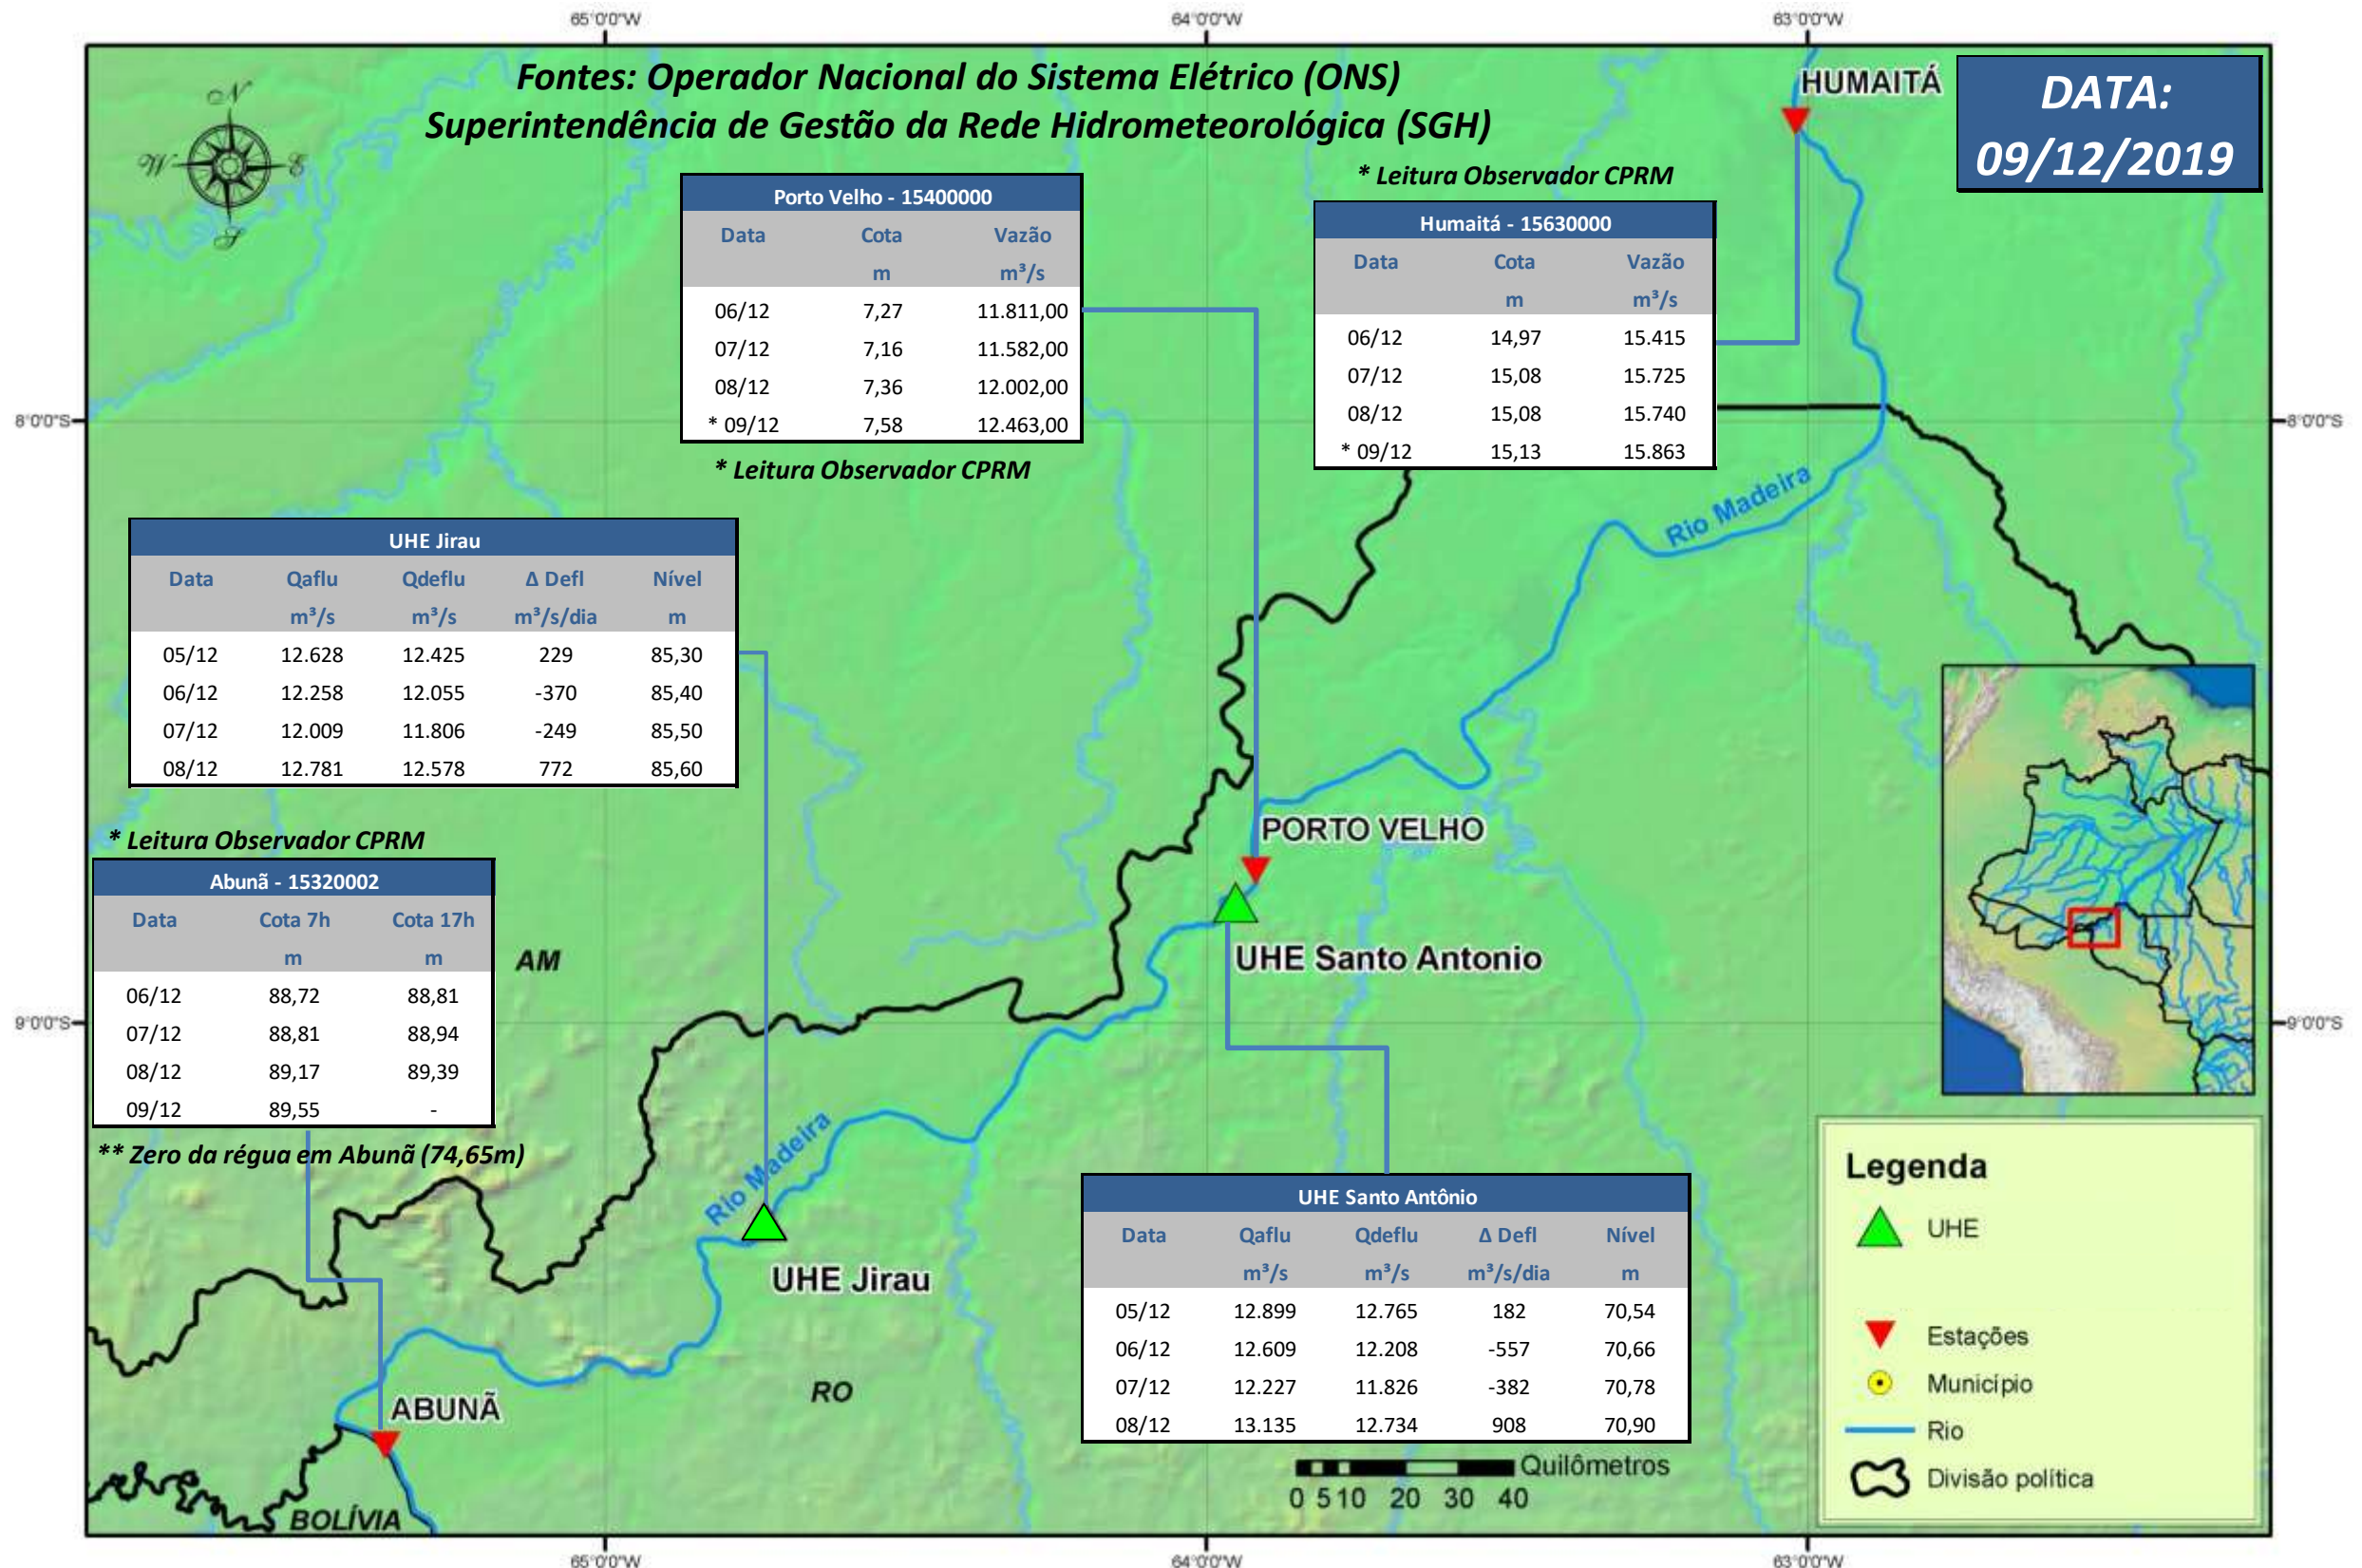

SALA DE SITUAÇÃO

Boletim de acompanhamento da Bacia do Rio Madeira

Para dados mais atualizados das estações fluviométricas acesse: [Telemetria ANA](#)

SALA DE SITUAÇÃO

Boletim de acompanhamento da Bacia do Rio Madeira

UHE Jirau Vazão Natural - 1967-2018 (Permanências diárias)