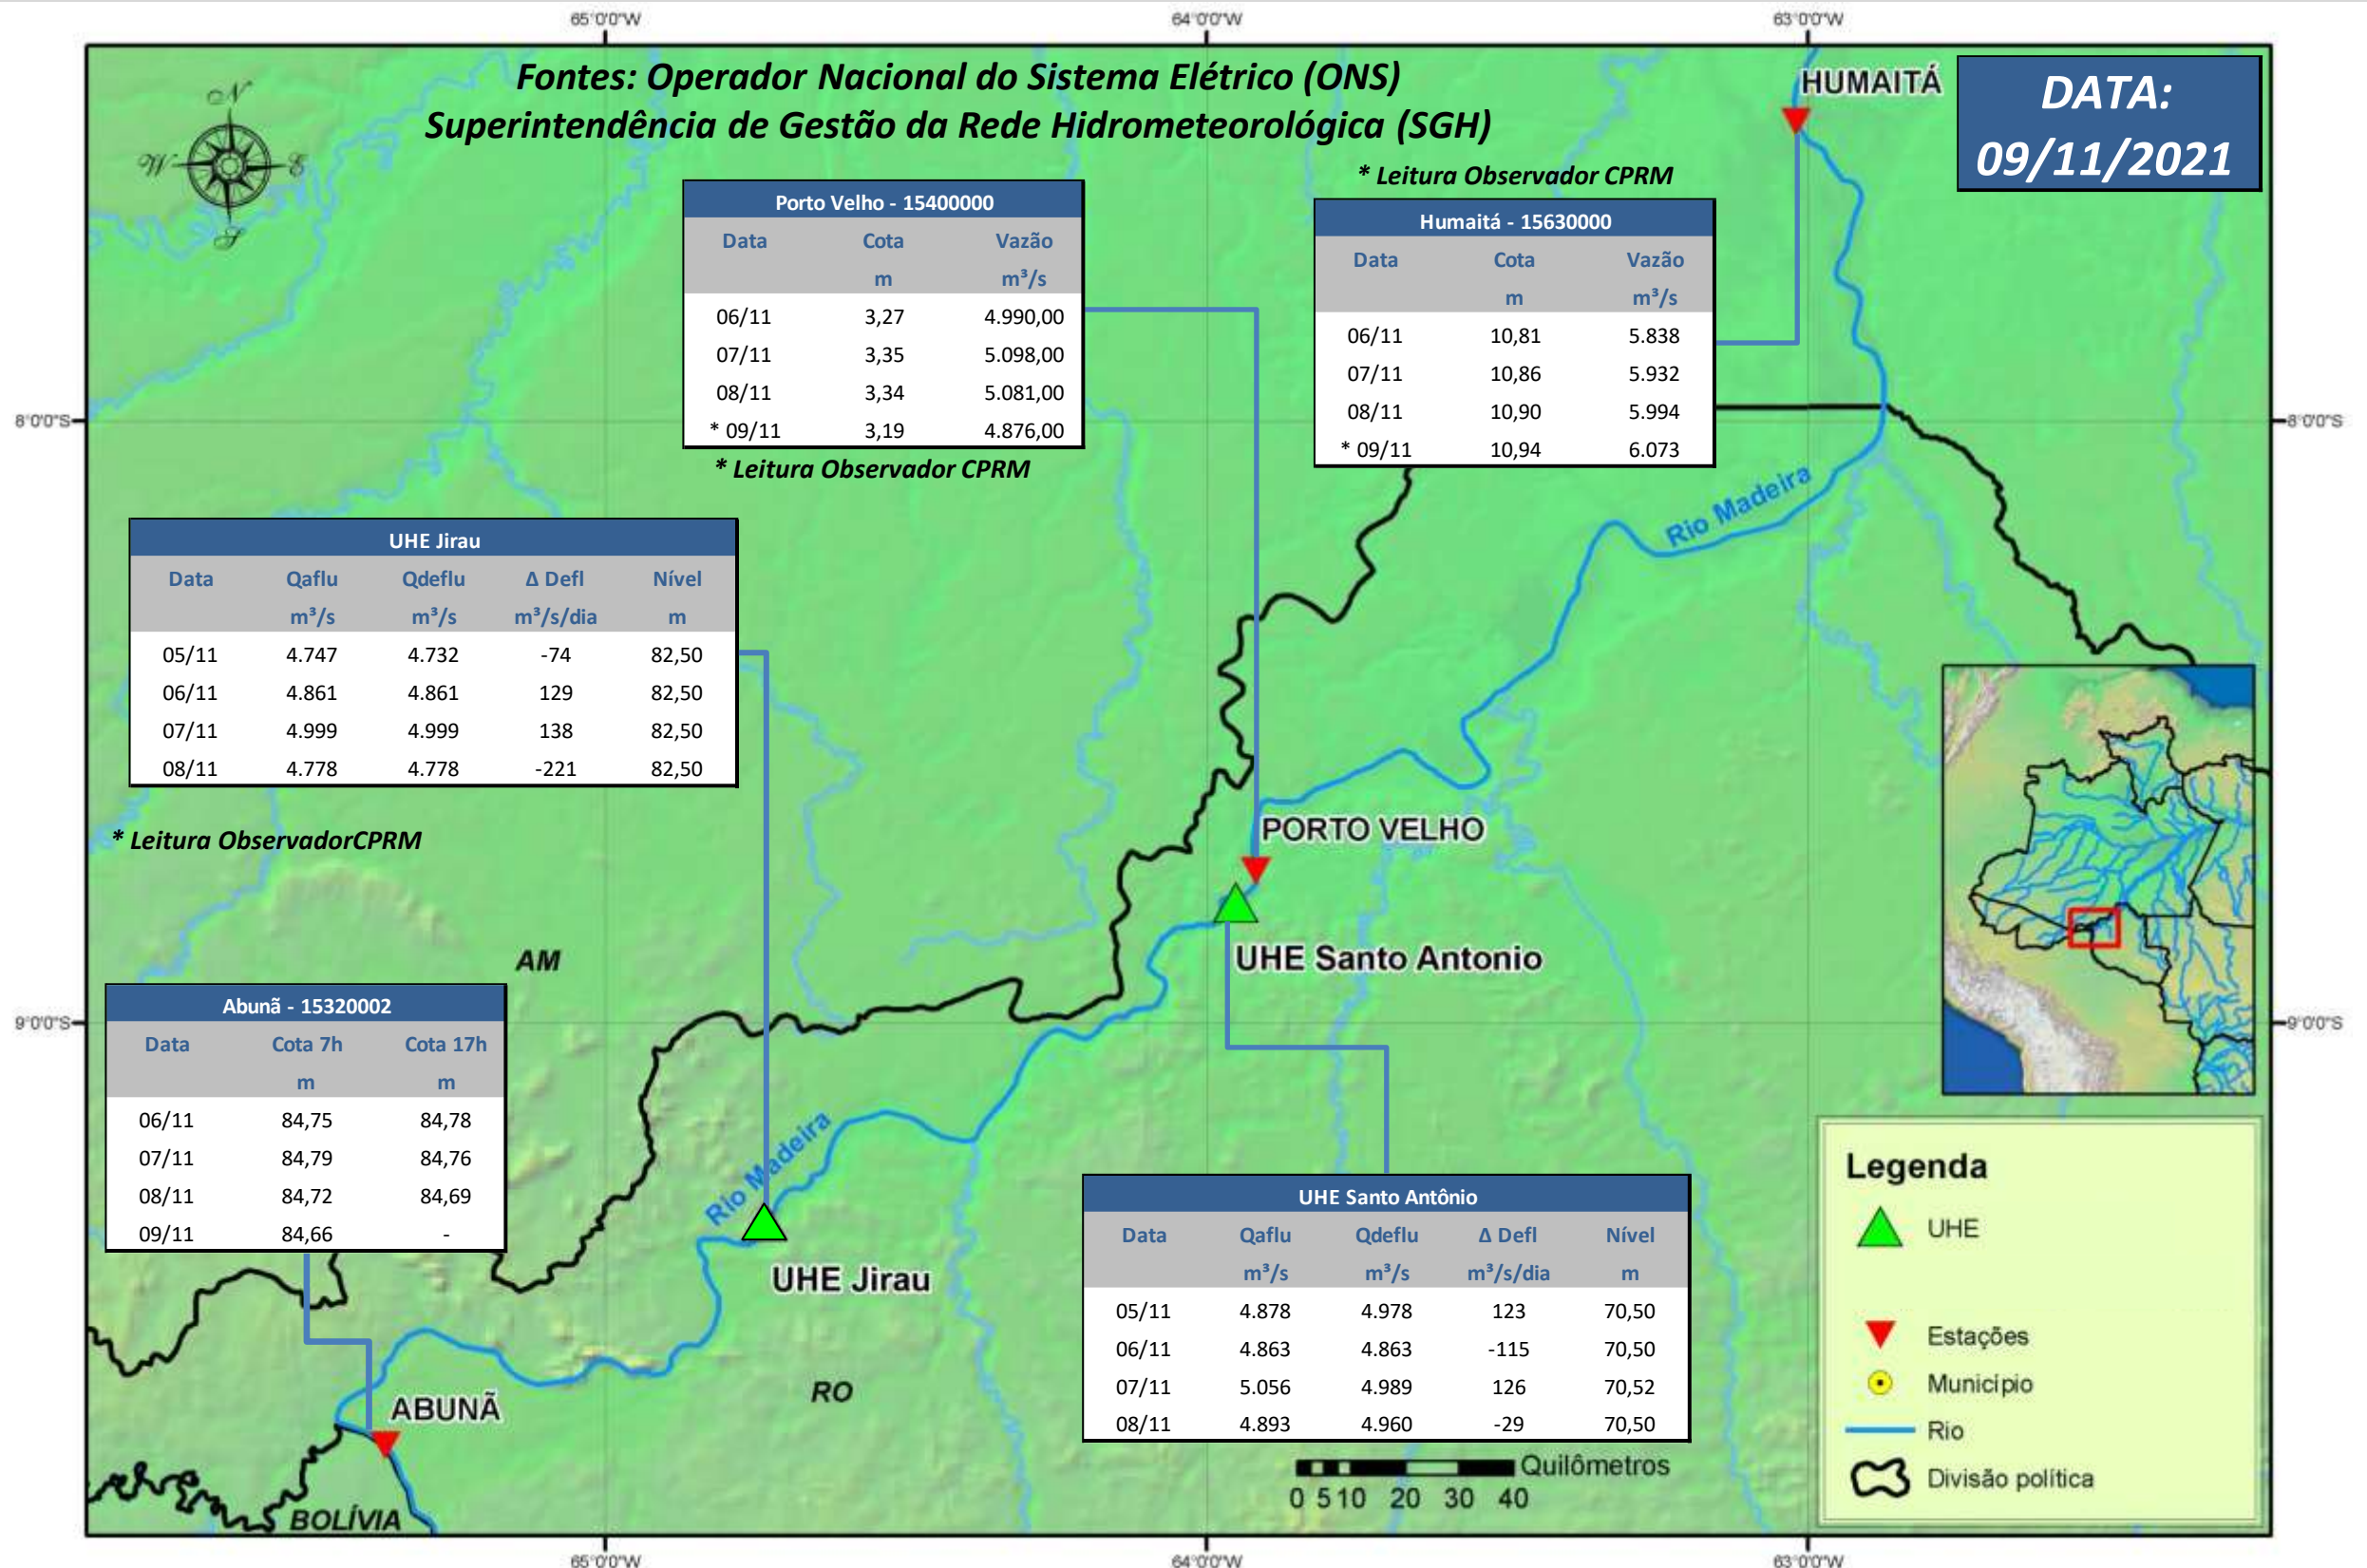

SALA DE SITUAÇÃO

Boletim de acompanhamento da Bacia do Rio Madeira

Para dados mais atualizados das estações fluviométricas acesse: [Telemetria ANA](#)

UHE Jirau Vazão Natural - 1967-2018 (Permanências diárias)