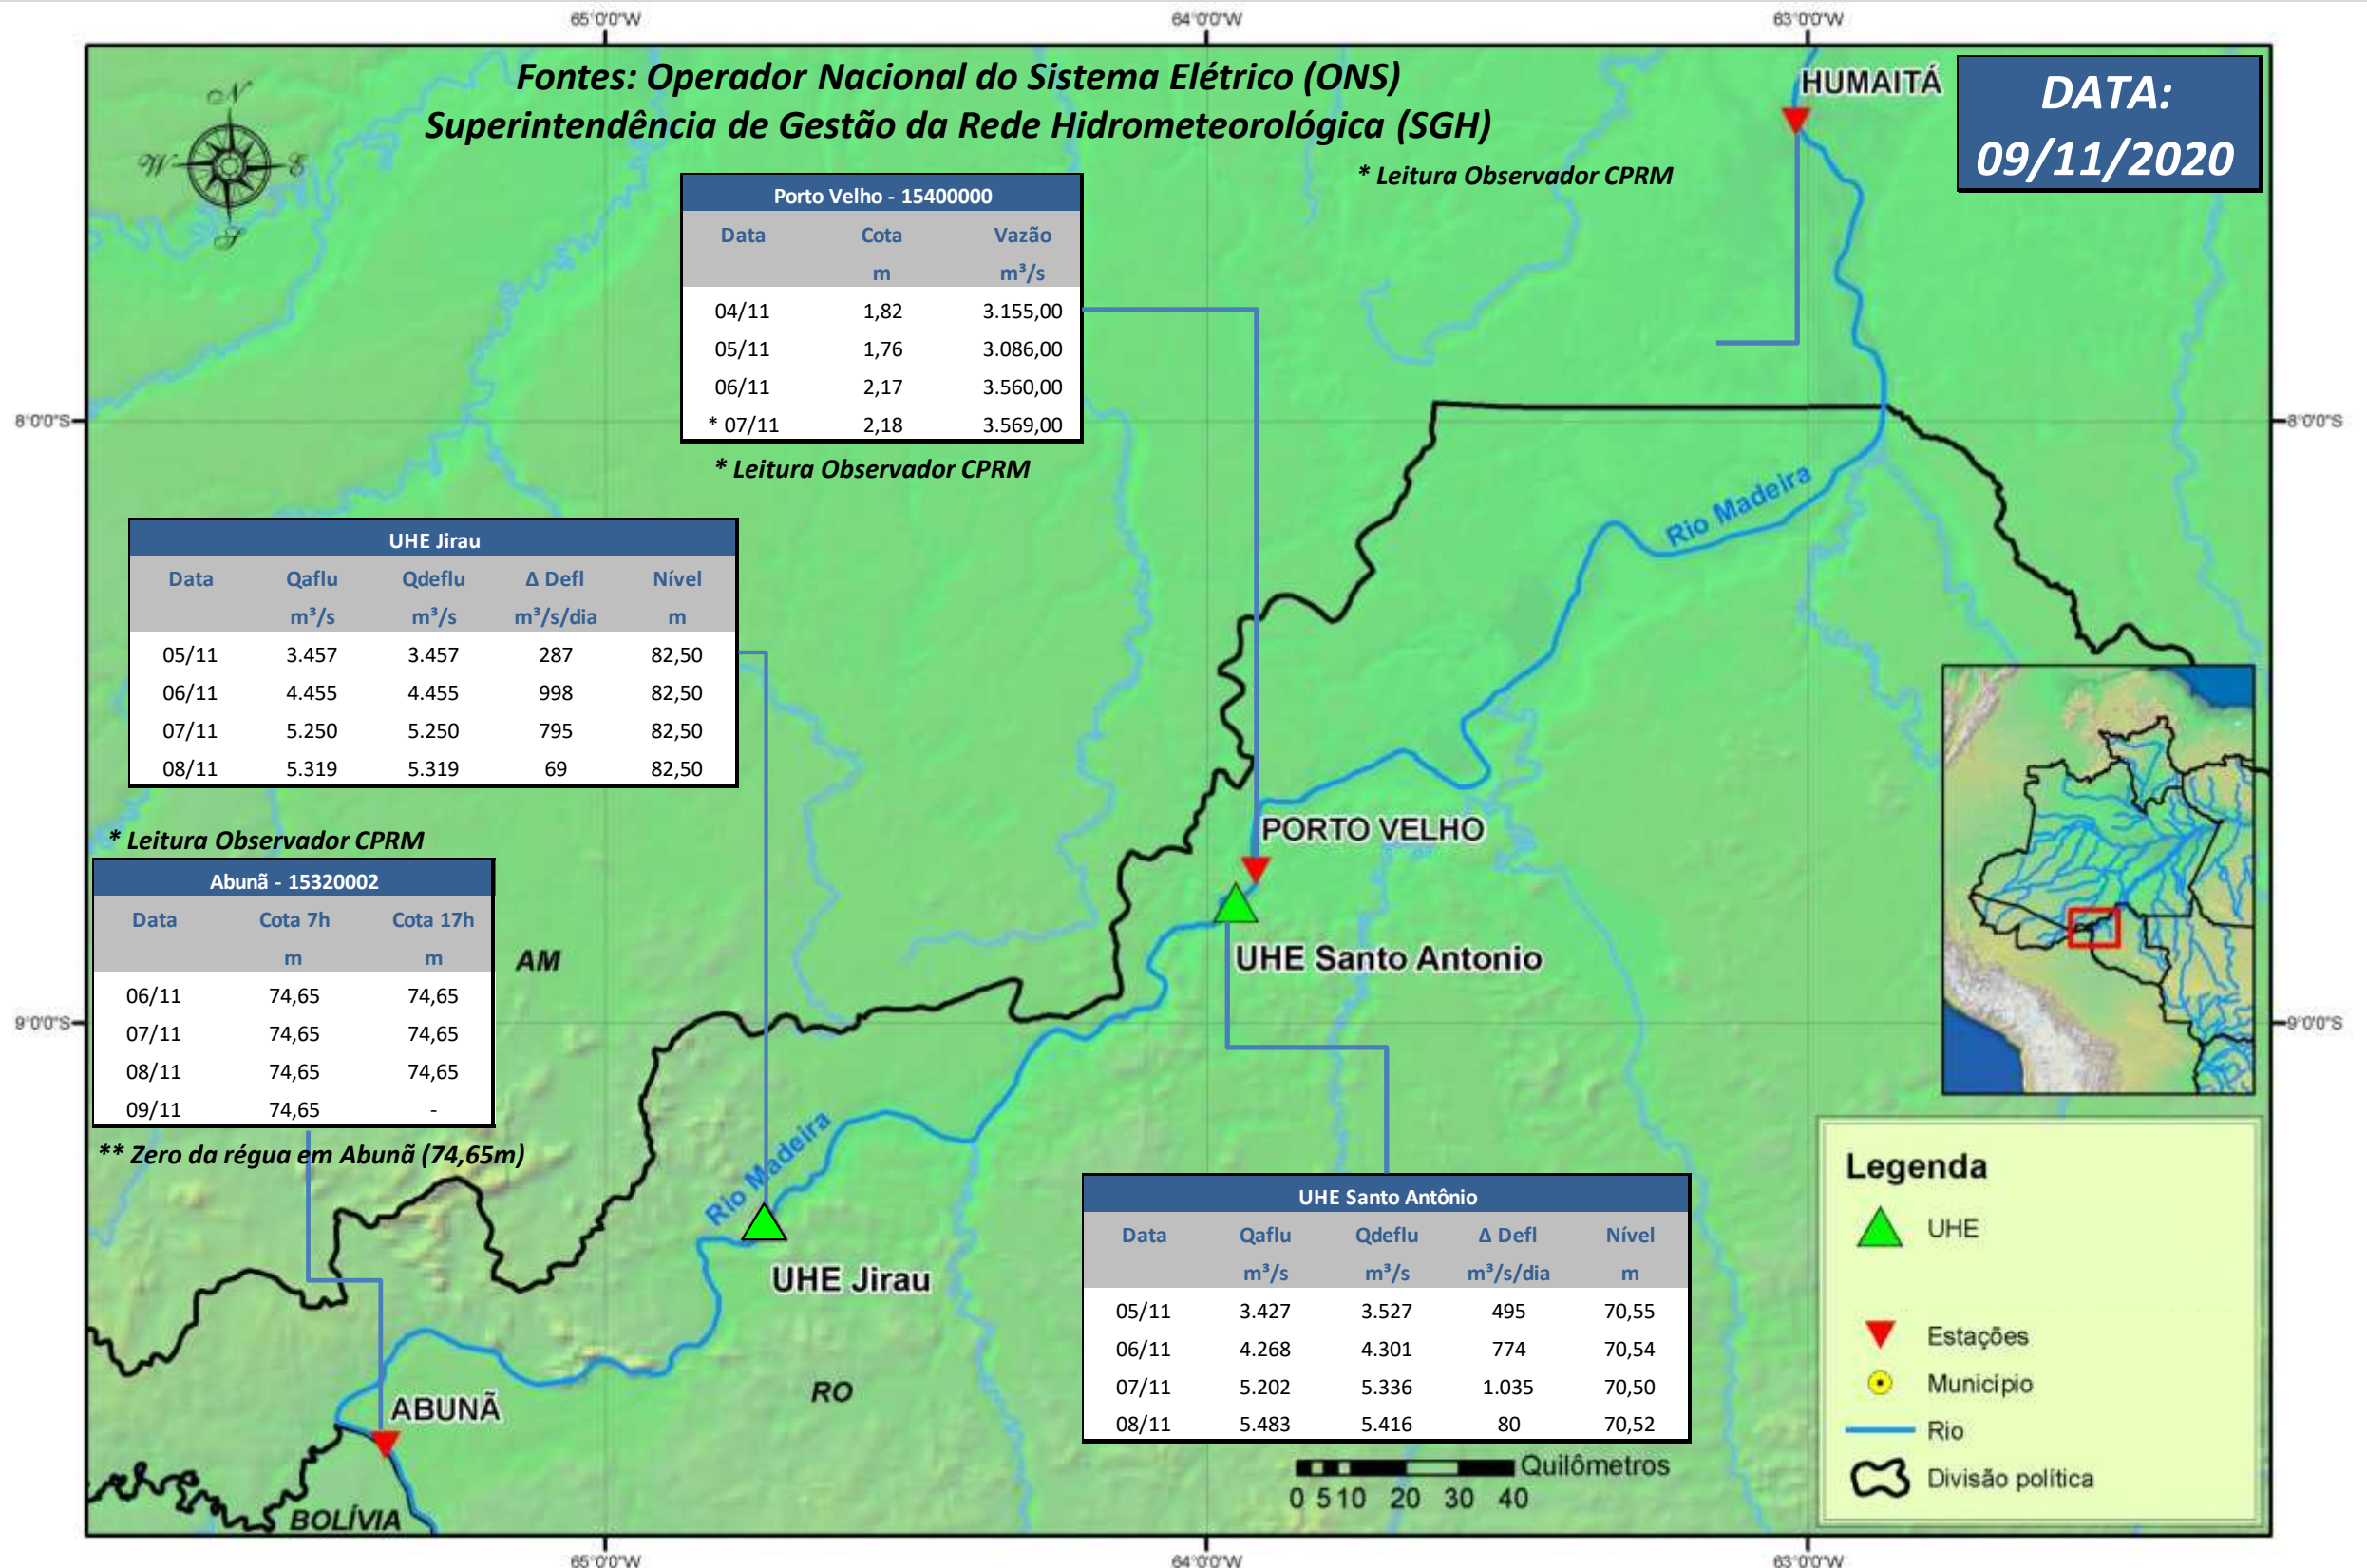

SALA DE SITUAÇÃO

Boletim de acompanhamento da Bacia do Rio Madeira

Para dados mais atualizados das estações fluviométricas acesse: [Telemetria ANA](#)

UHE Jirau Vazão Natural - 1967-2018 (Permanências diárias)