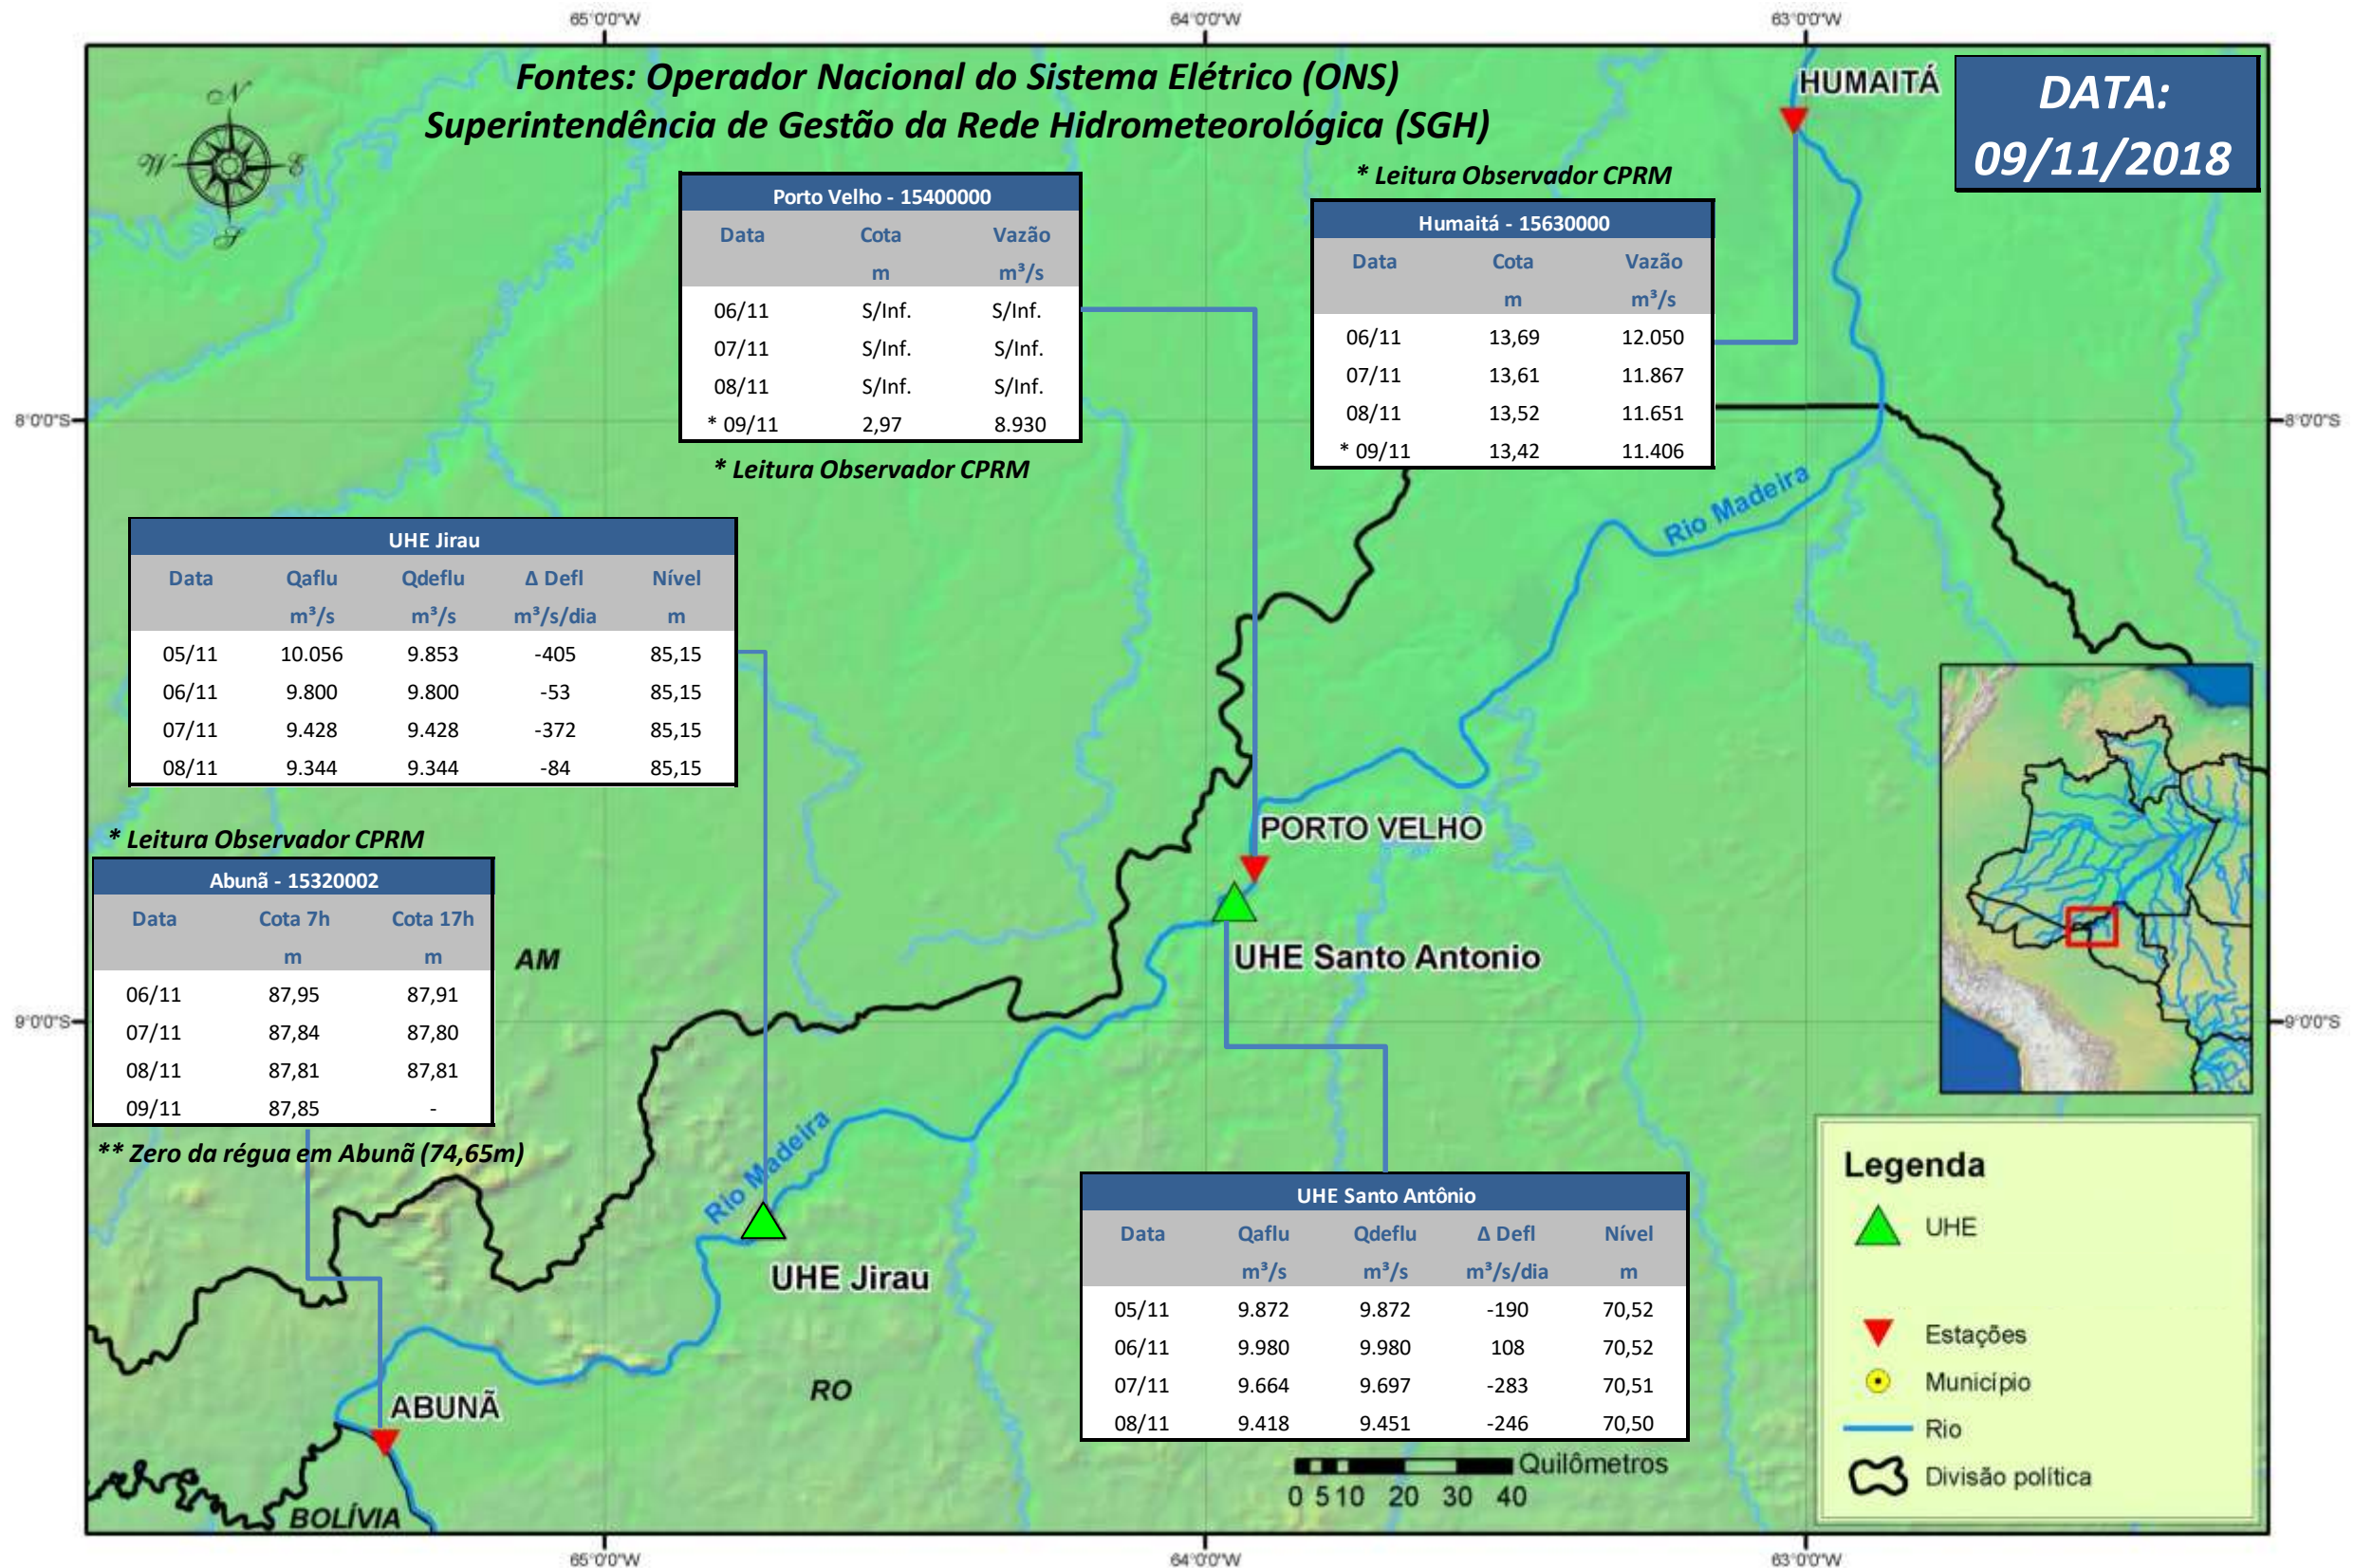

SALA DE SITUAÇÃO

Boletim de acompanhamento da Bacia do Rio Madeira

Para dados mais atualizados das estações fluviométricas acesse: [Telemetria ANA](#)

SALA DE SITUAÇÃO

Boletim de acompanhamento da Bacia do Rio Madeira

UHE Jirau Vazão Natural - 1967-2016 (Permanências diárias)