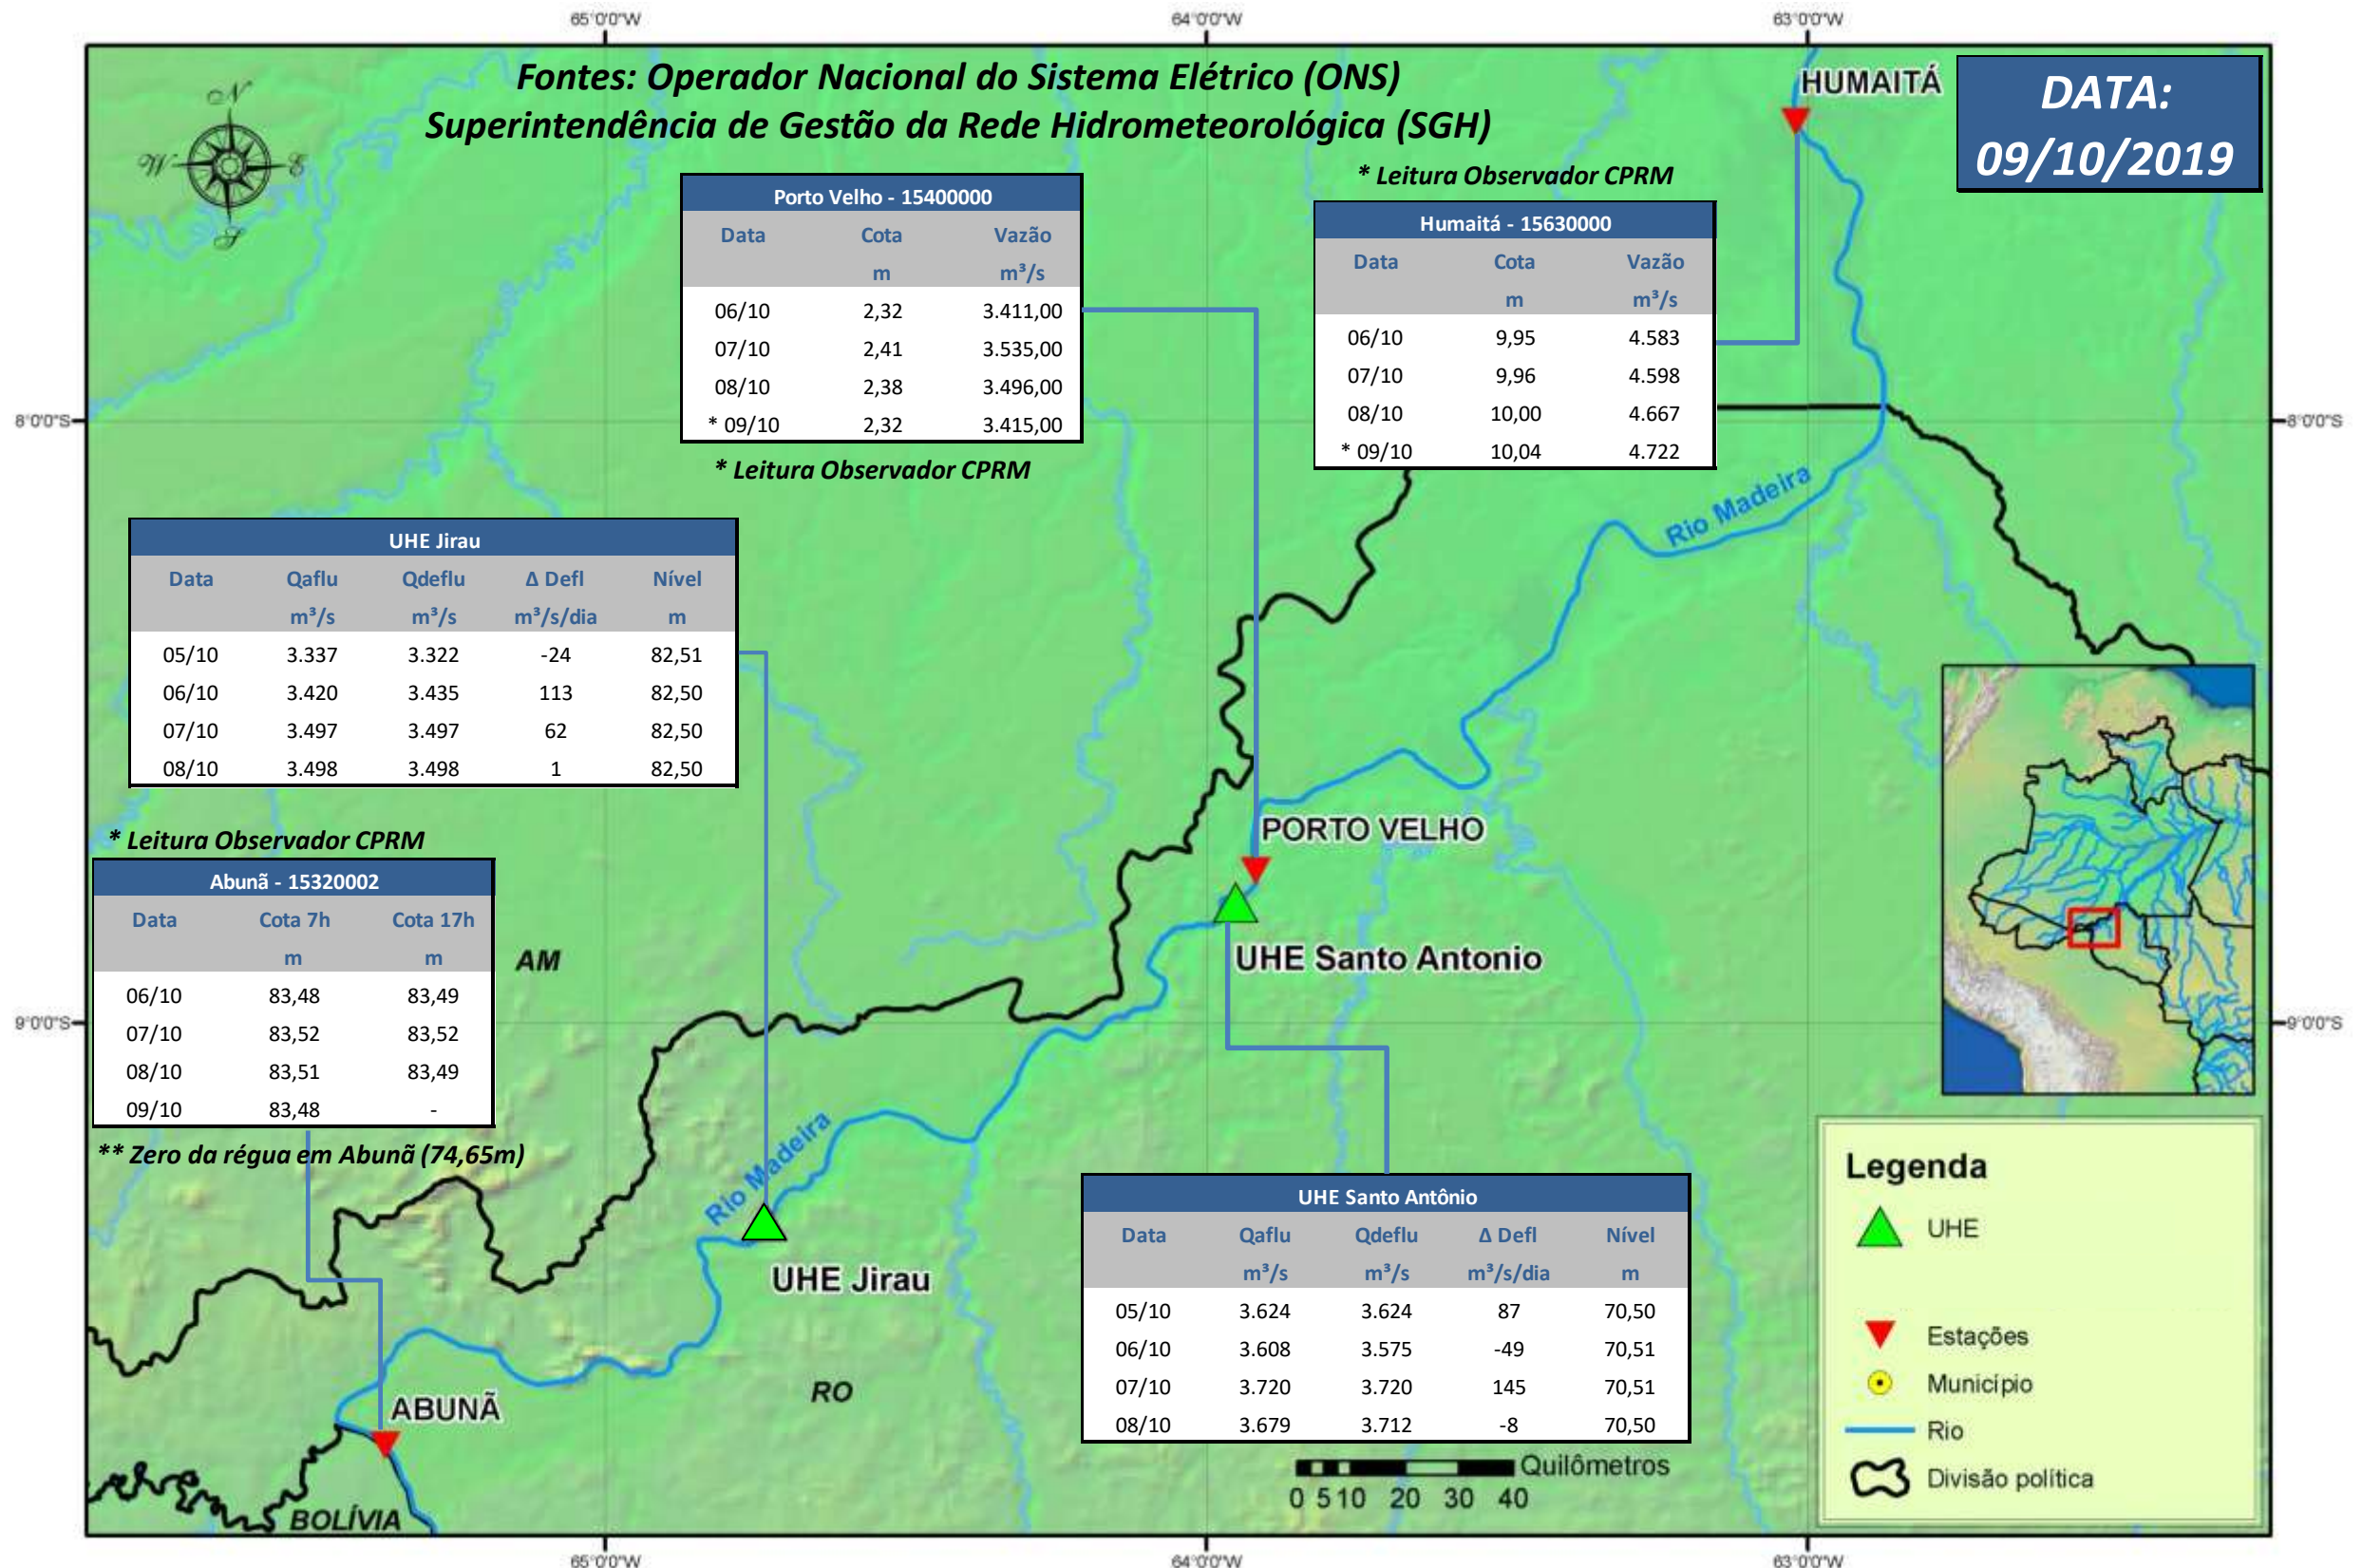

# SALA DE SITUAÇÃO

## Boletim de acompanhamento da Bacia do Rio Madeira

Para dados mais atualizados das estações fluviométricas acesse: [Telemetria ANA](#)

# SALA DE SITUAÇÃO

Boletim de acompanhamento da Bacia do Rio Madeira

## UHE Jirau Vazão Natural - 1967-2018 (Permanências diárias)