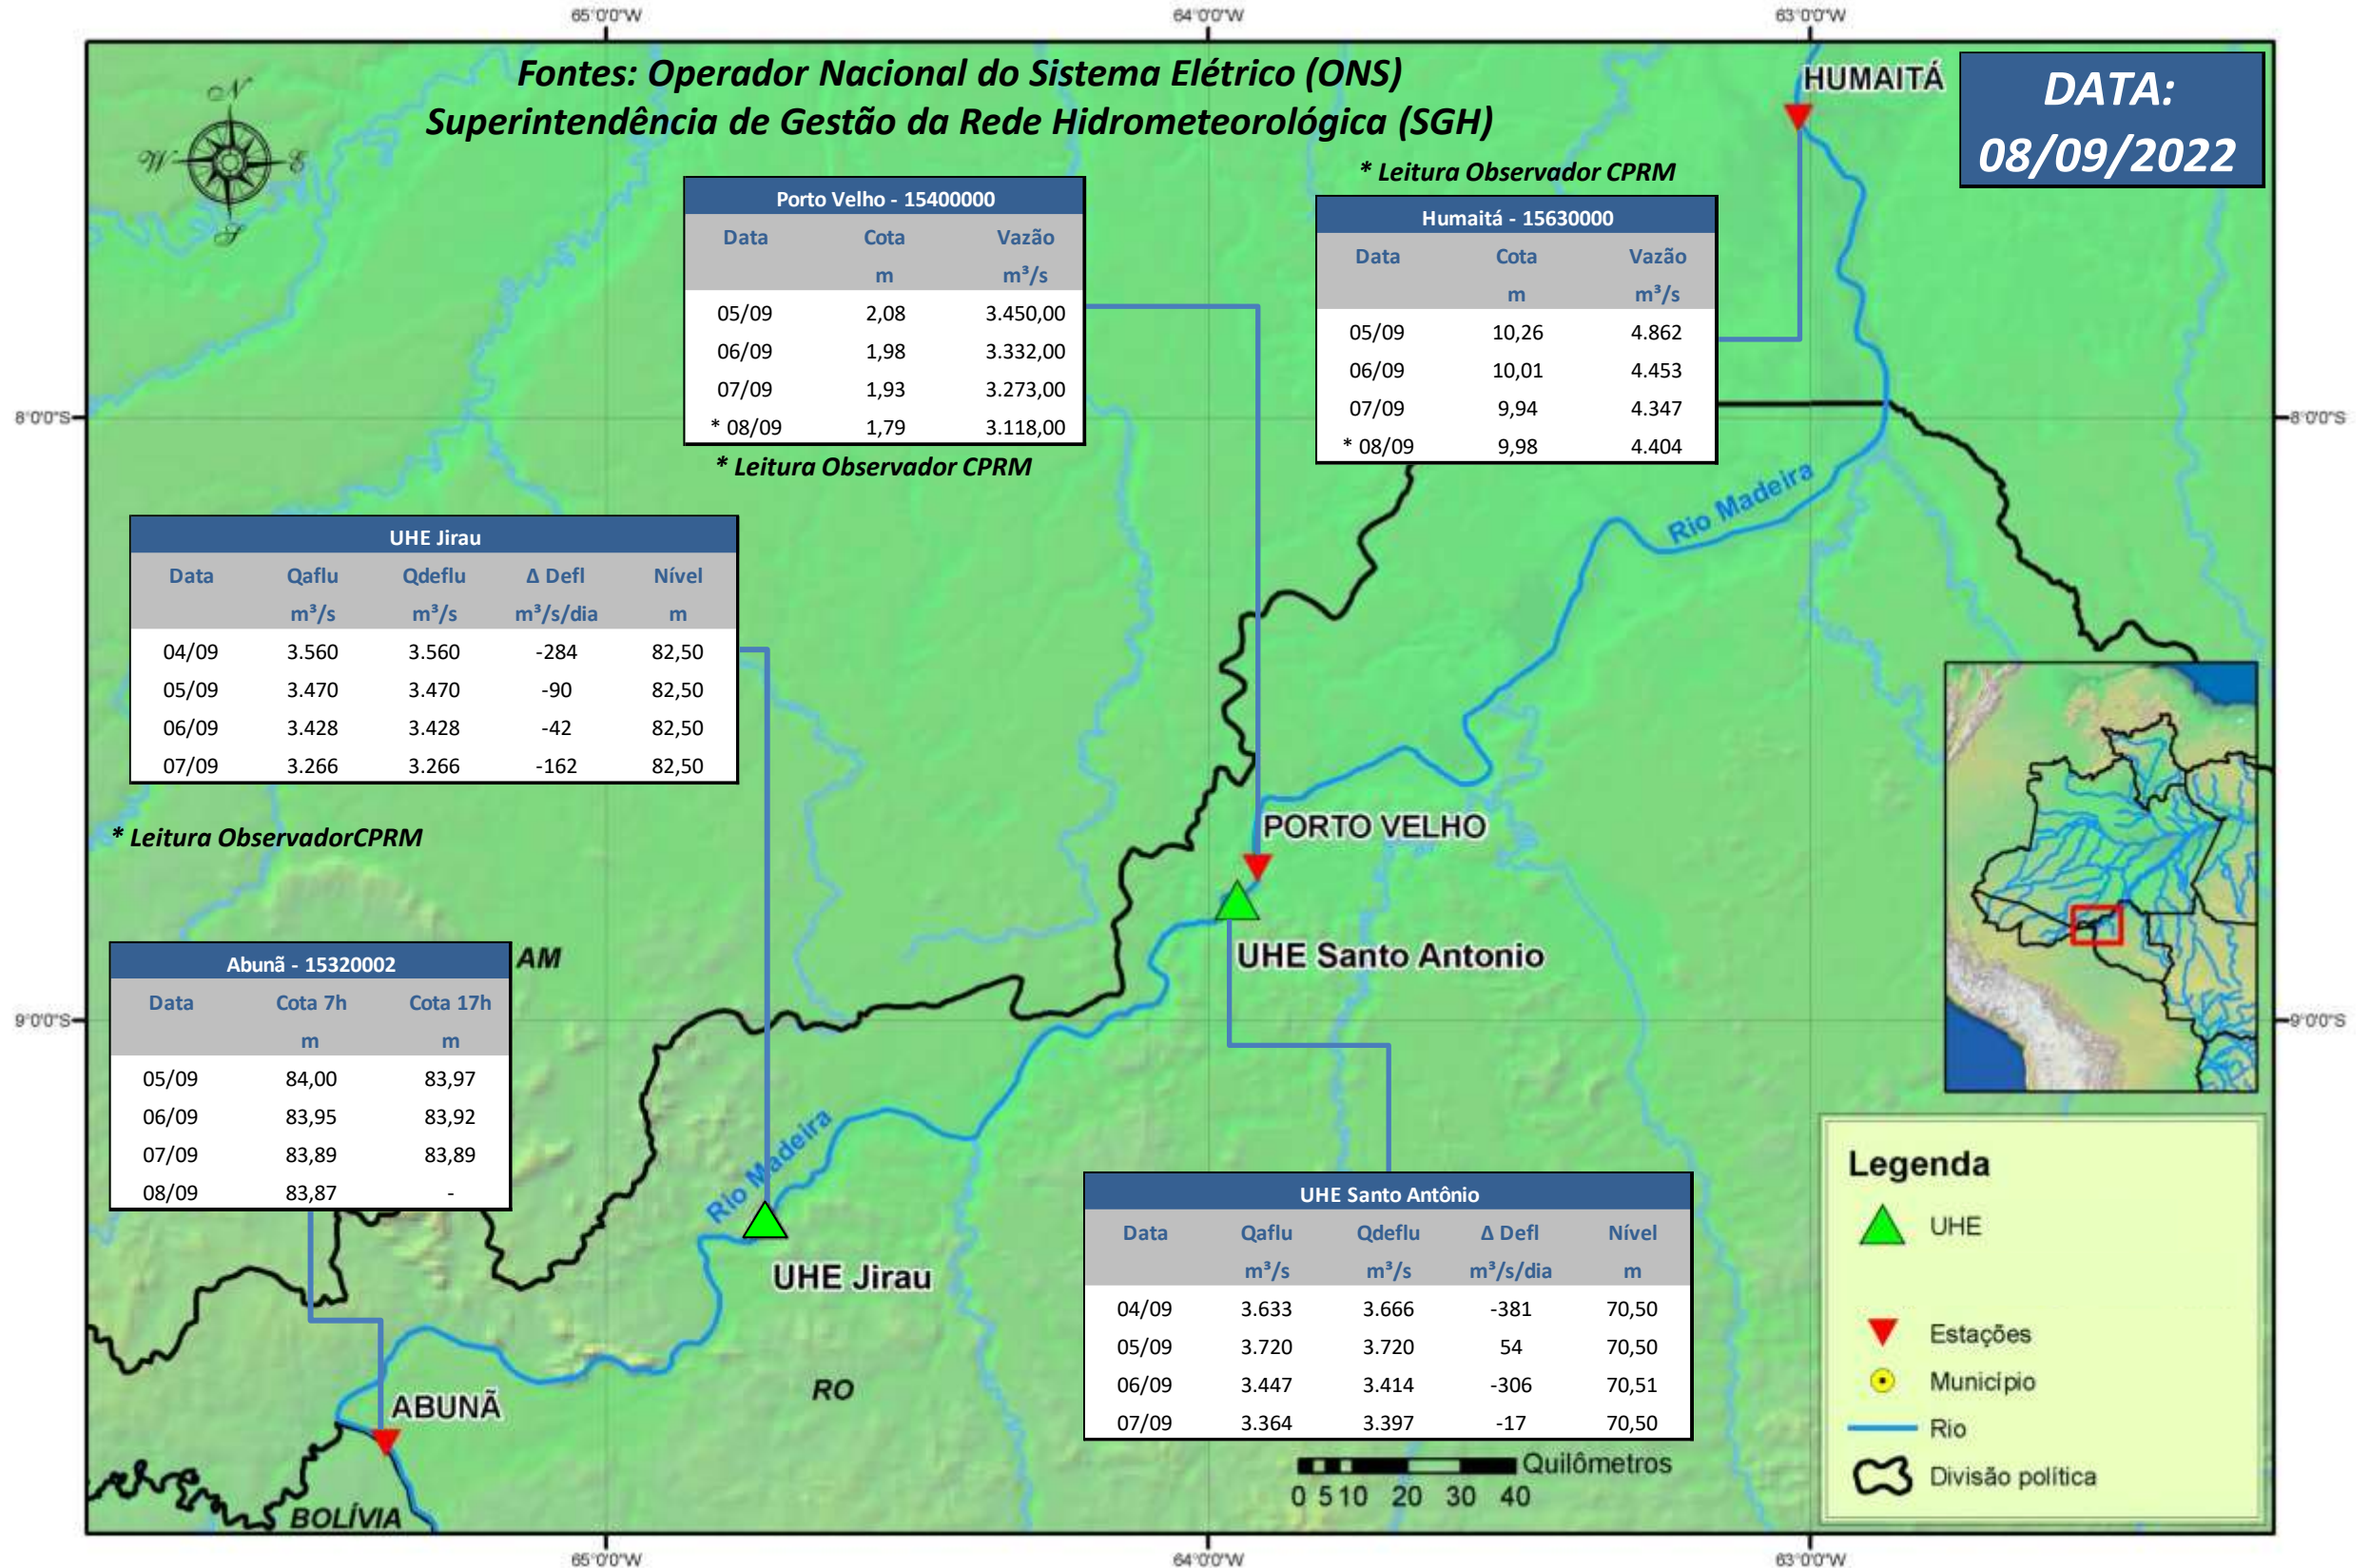

SALA DE SITUAÇÃO

Boletim de acompanhamento da Bacia do Rio Madeira

Para dados mais atualizados das estações fluviométricas acesse: [Telemetria ANA](#)

SALA DE SITUAÇÃO

Boletim de acompanhamento da Bacia do Rio Madeira

UHE Jirau

Vazão Natural - 1967-2018 (Permanências diárias)