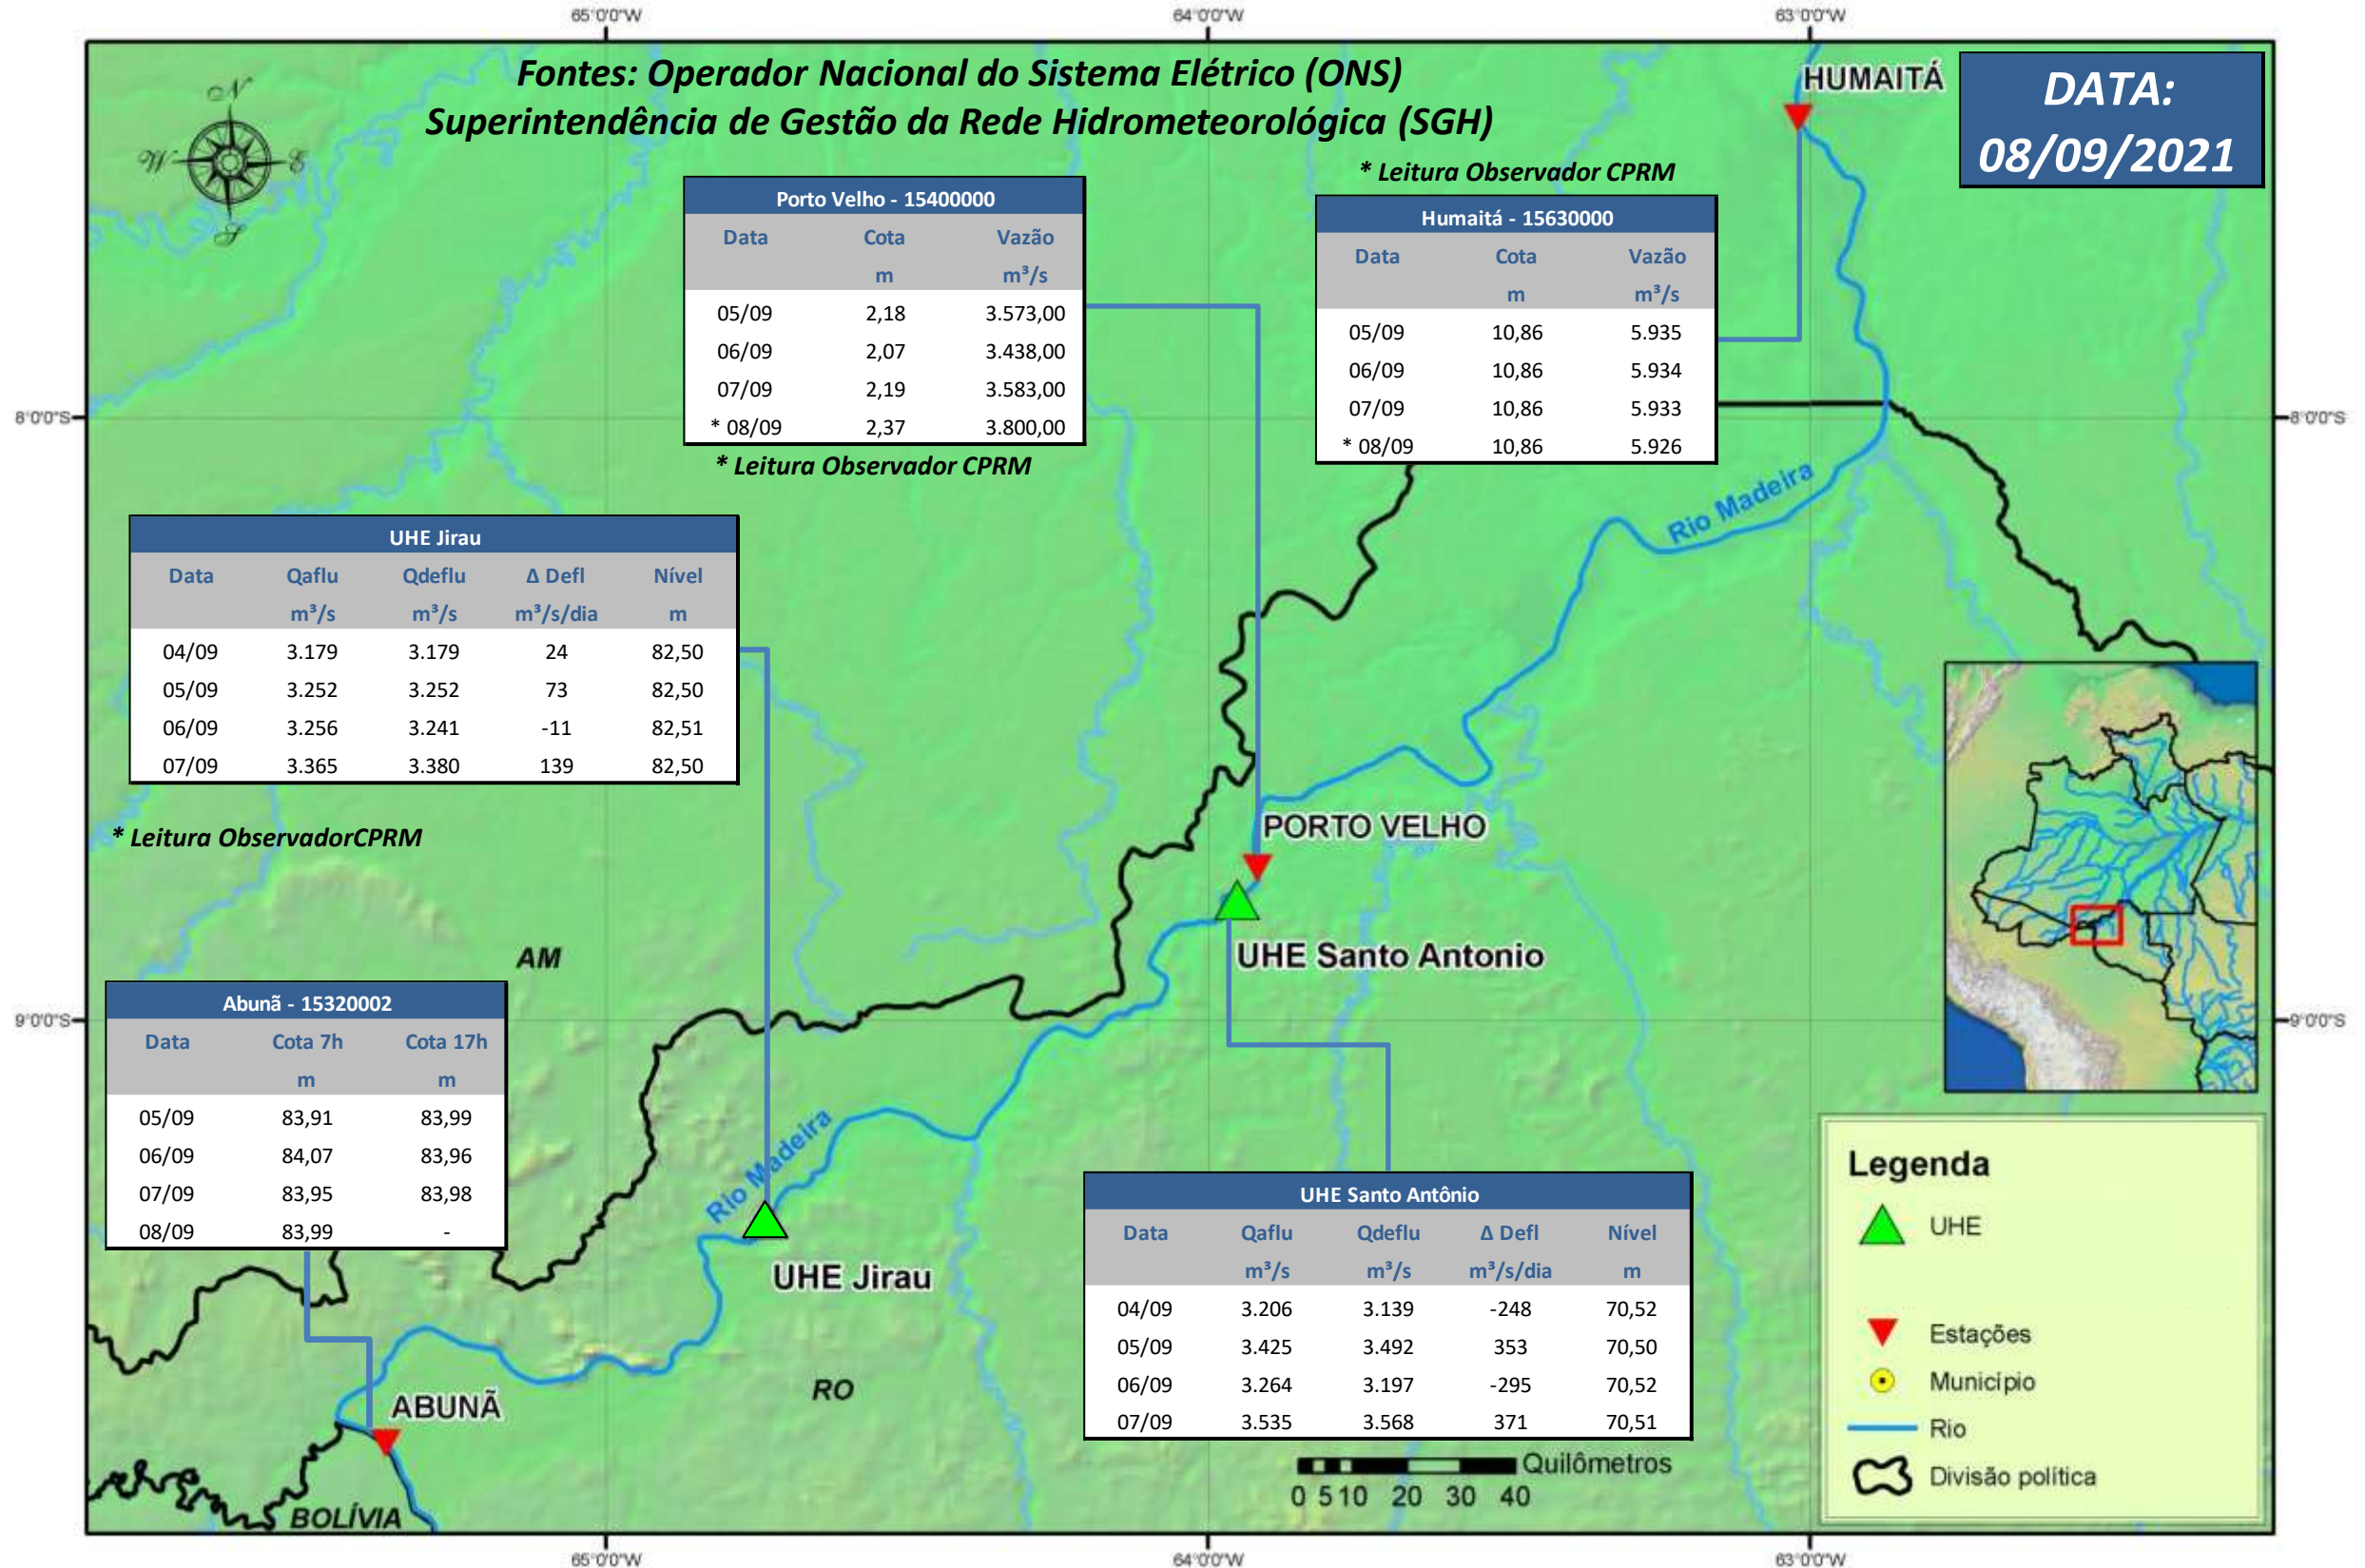

SALA DE SITUAÇÃO

Boletim de acompanhamento da Bacia do Rio Madeira

Para dados mais atualizados das estações fluviométricas acesse: [Telemetria ANA](#)

UHE Jirau Vazão Natural - 1967-2018 (Permanências diárias)