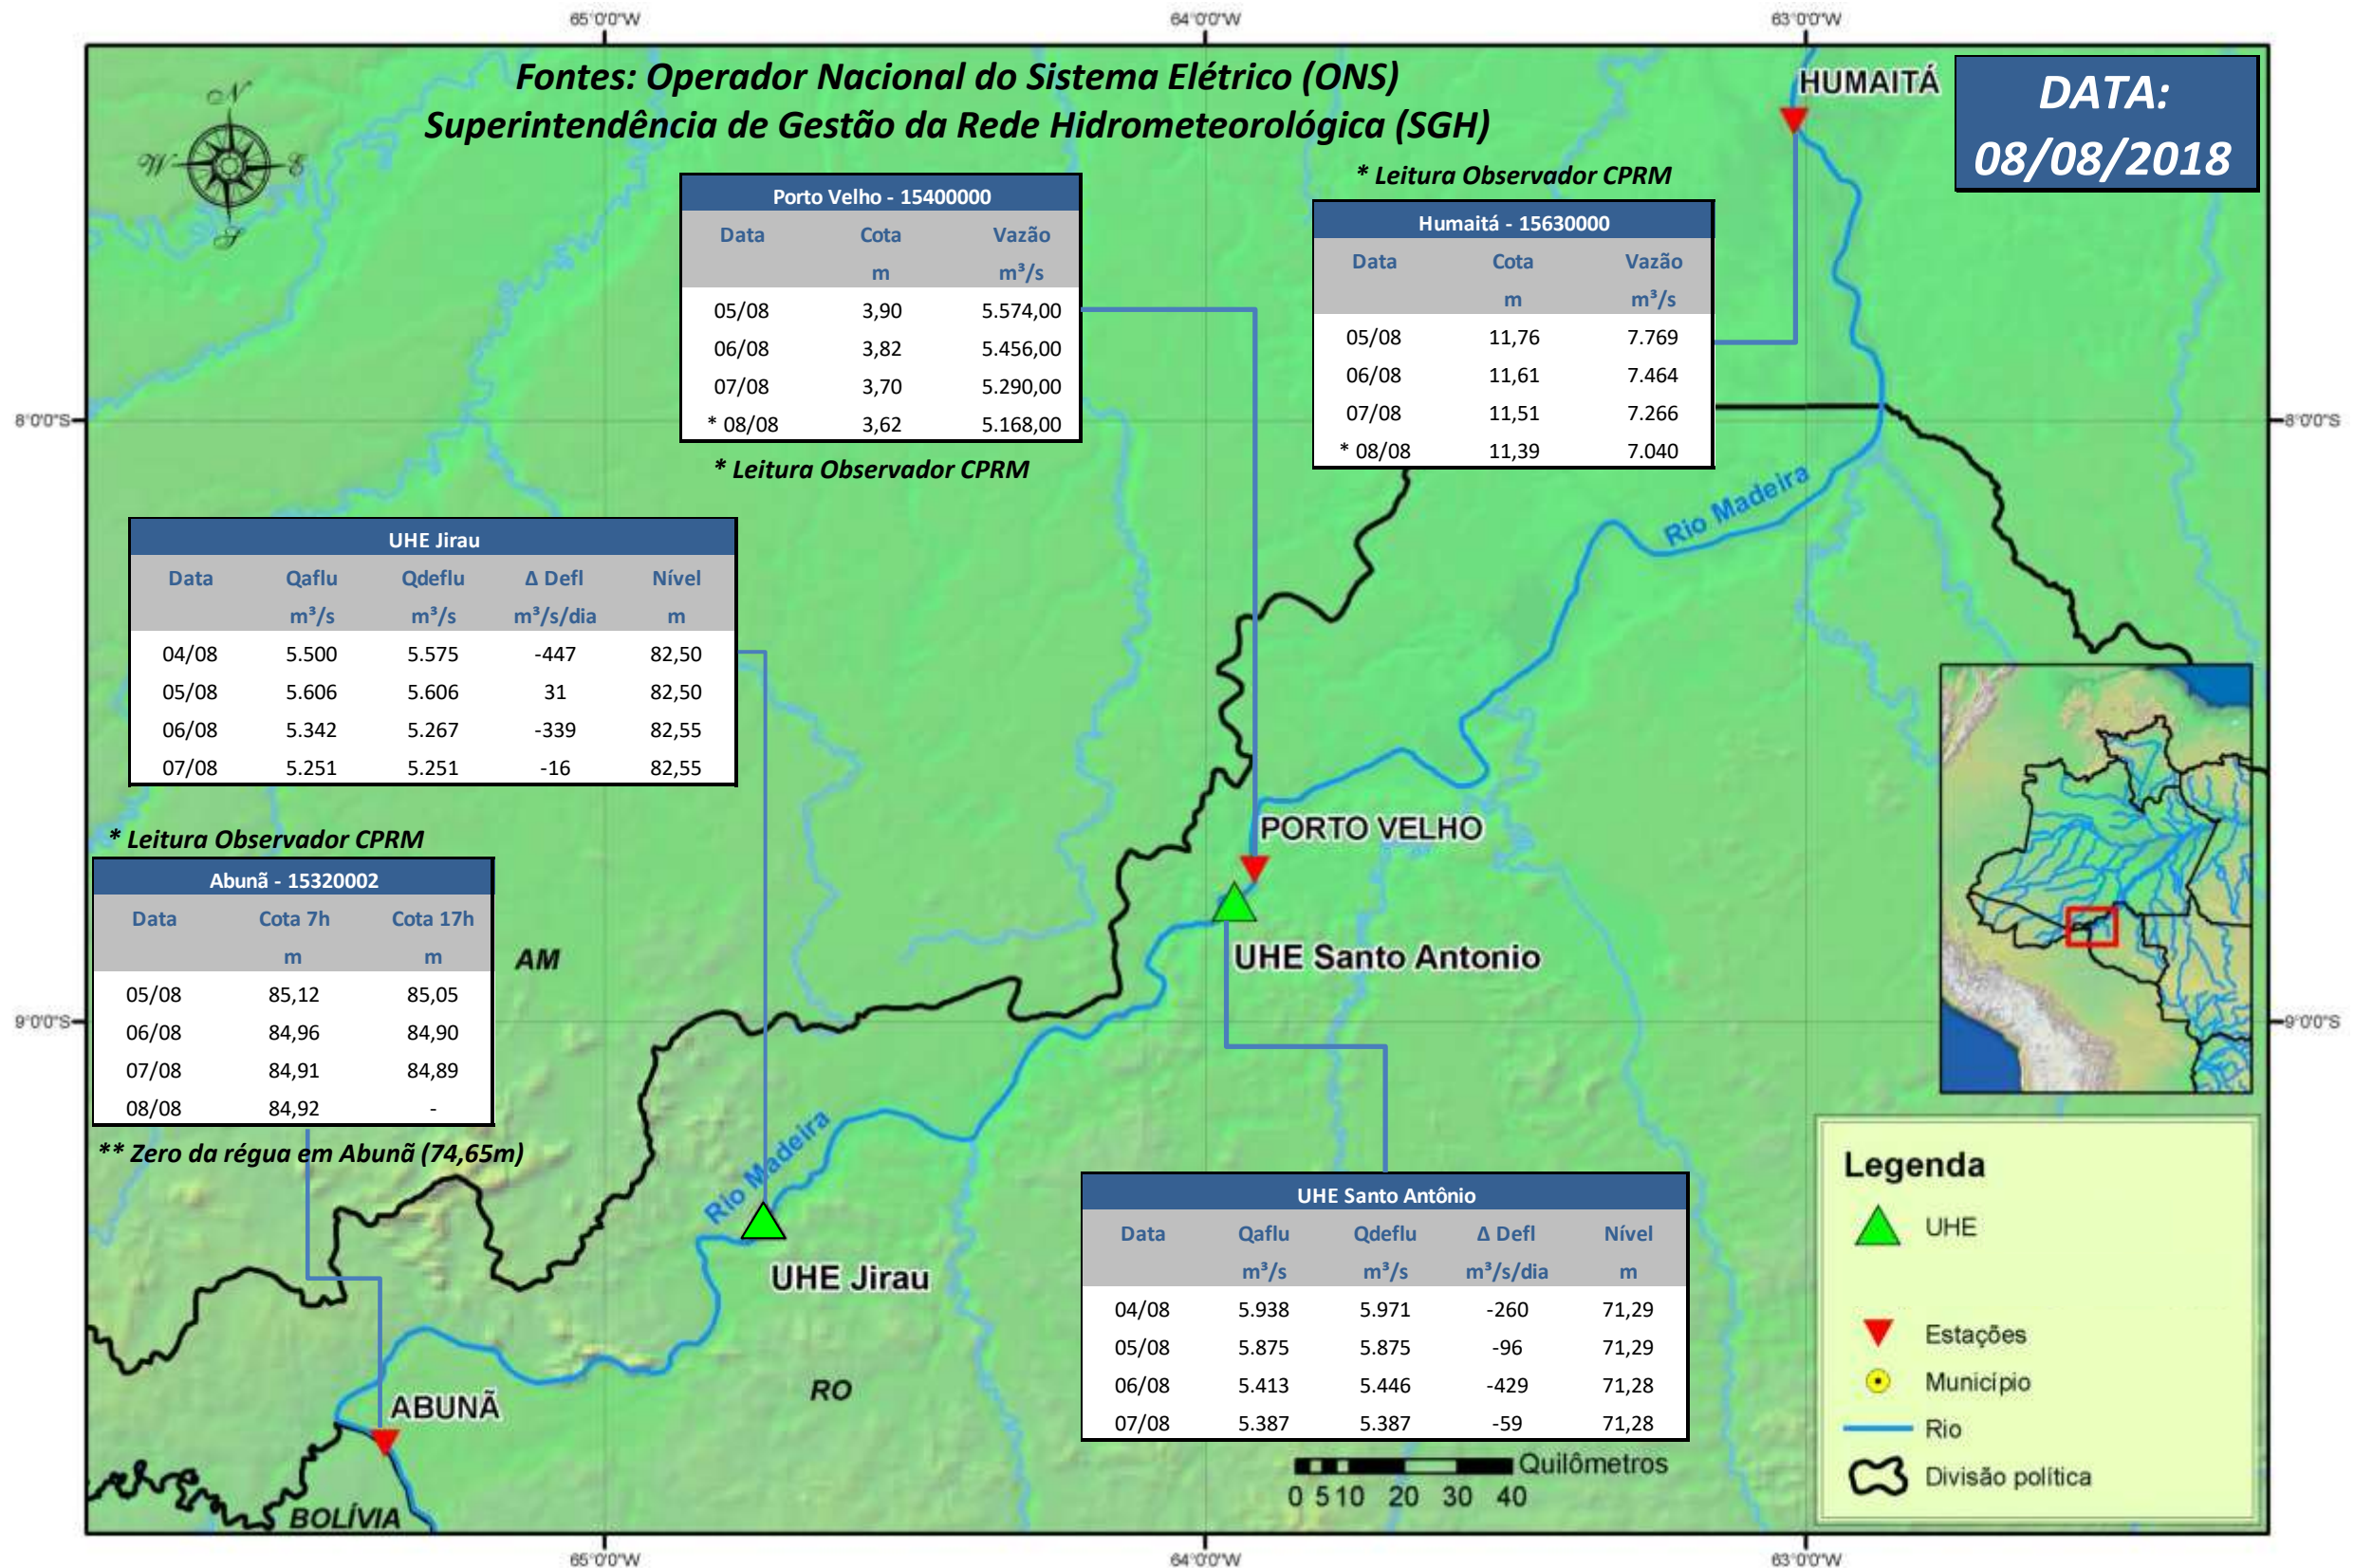

SALA DE SITUAÇÃO

Boletim de acompanhamento da Bacia do Rio Madeira

Para dados mais atualizados das estações fluviométricas acesse: [Telemetria ANA](#)

SALA DE SITUAÇÃO

Boletim de acompanhamento da Bacia do Rio Madeira

UHE Jirau Vazão Natural - 1967-2016 (Permanências diárias)