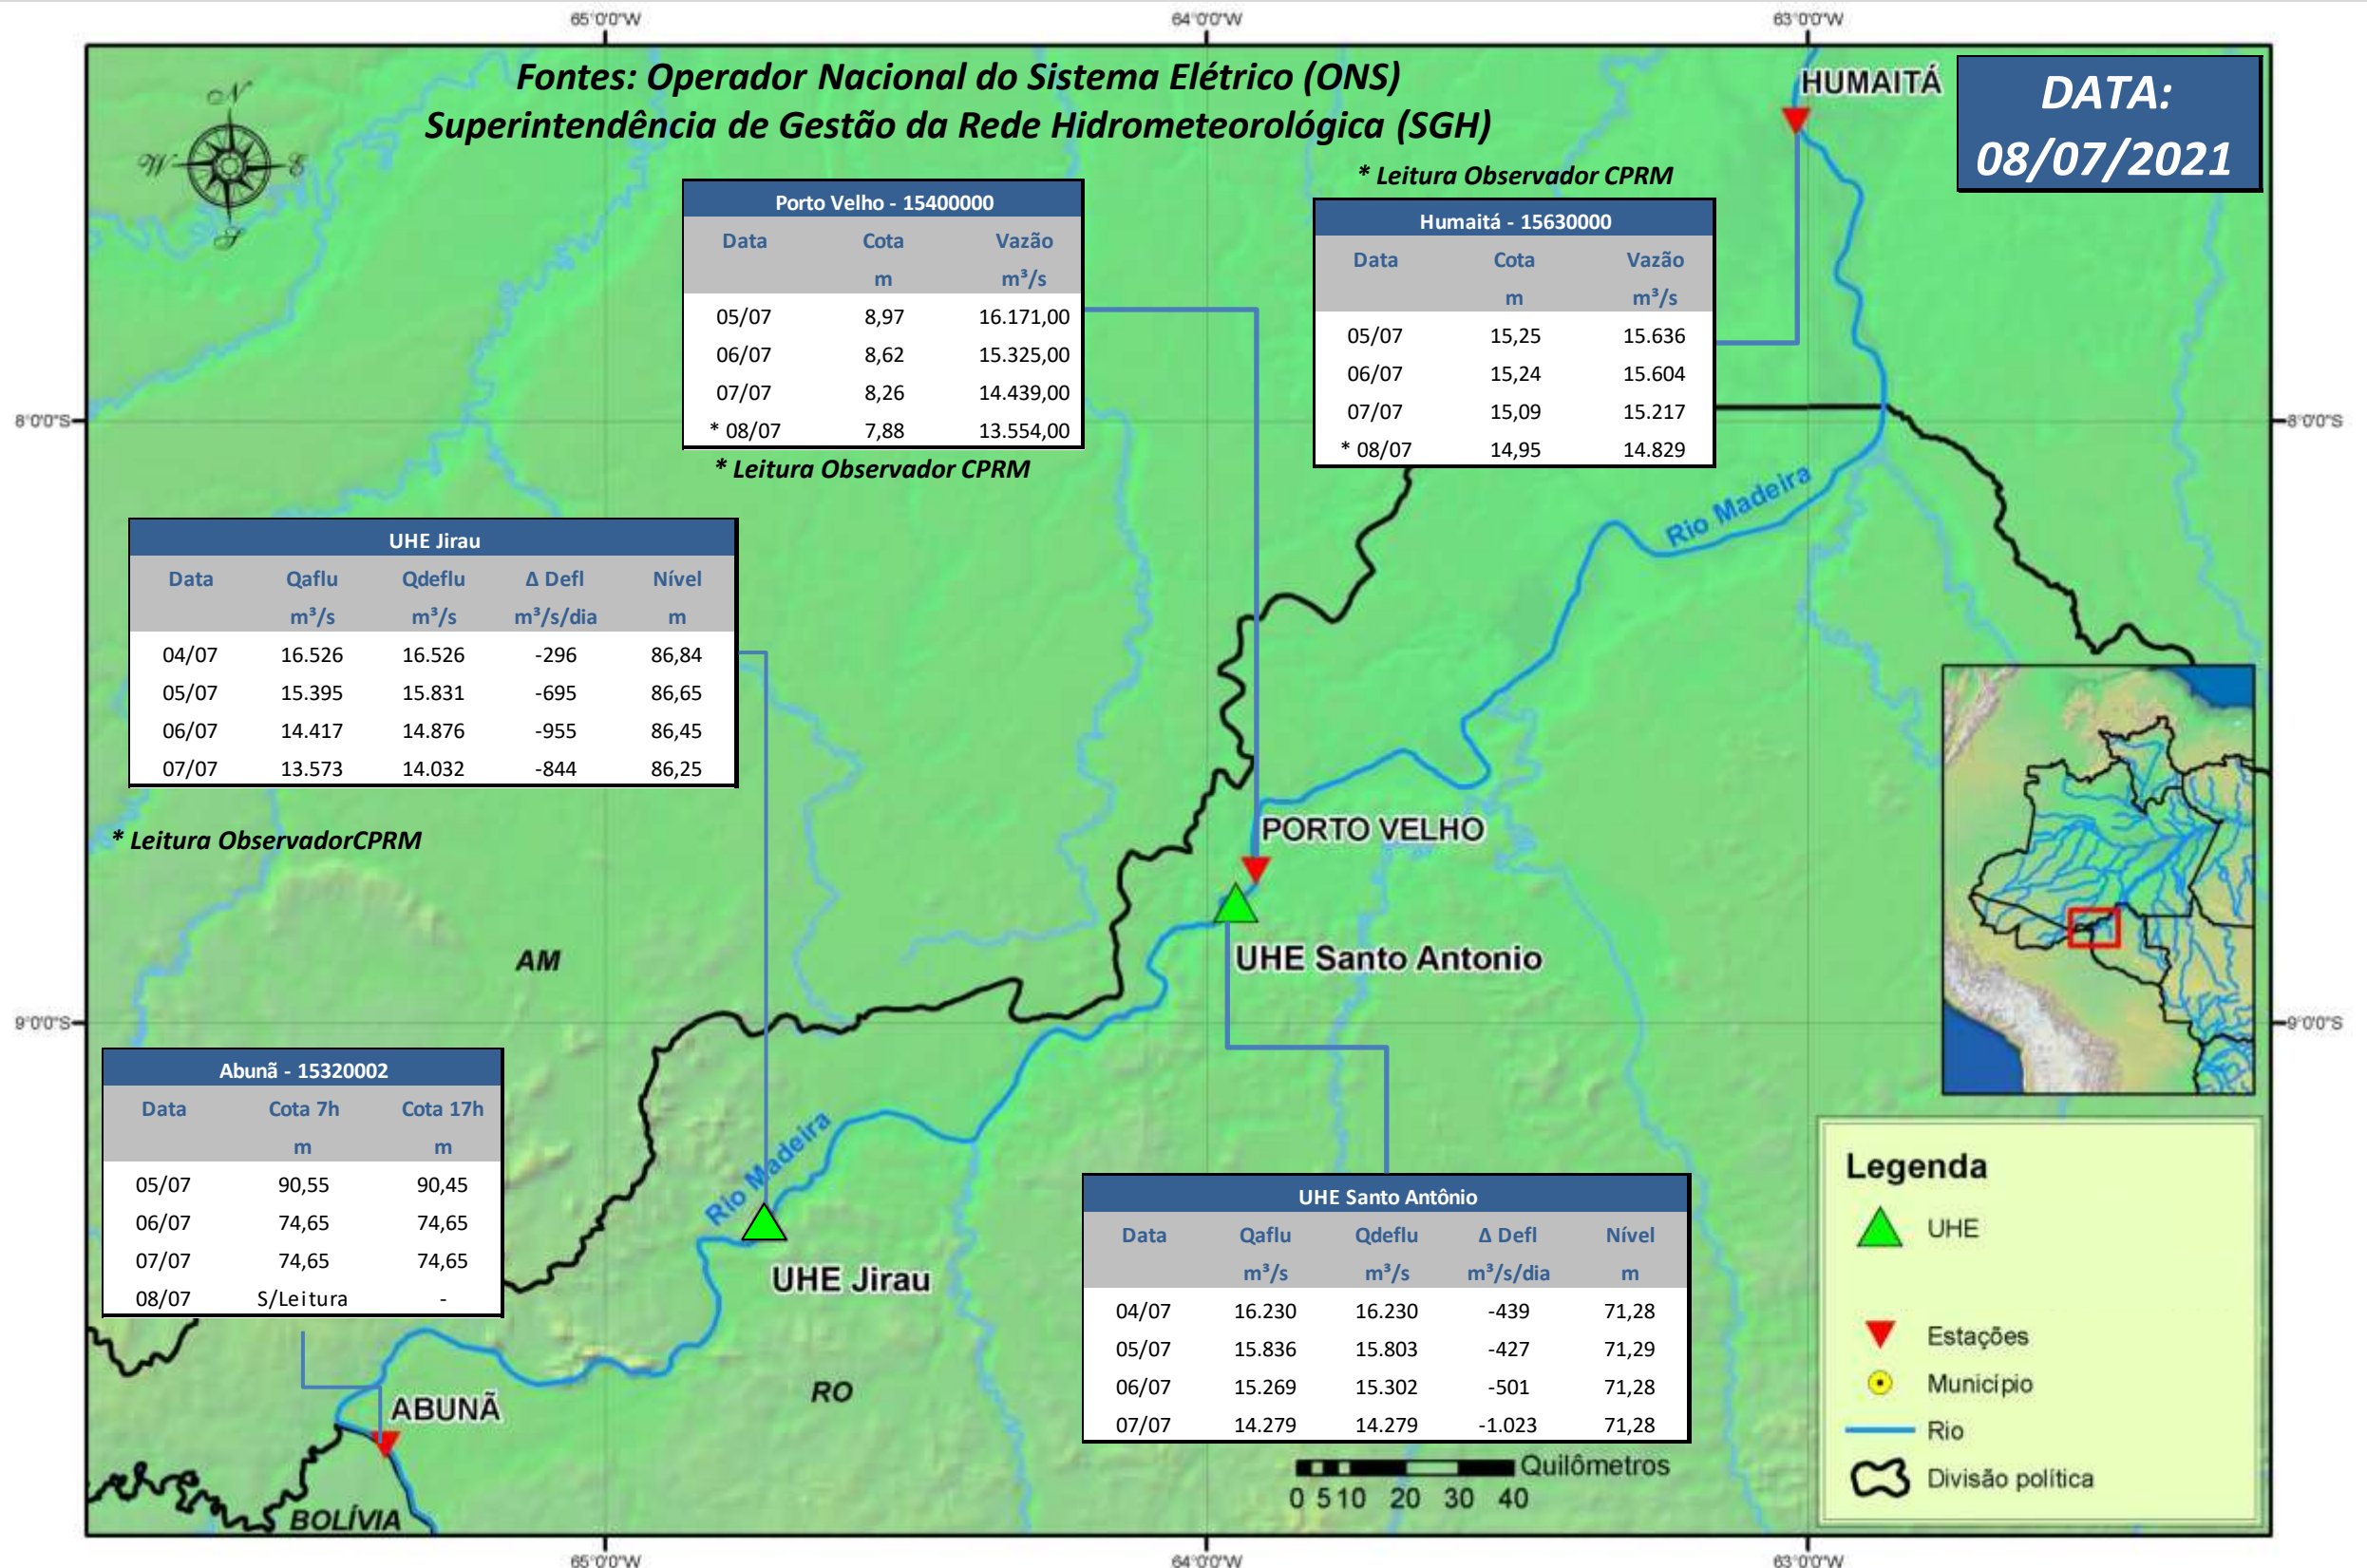

SALA DE SITUAÇÃO

Boletim de acompanhamento da Bacia do Rio Madeira

Para dados mais atualizados das estações fluviométricas acesse: [Telemetria ANA](#)

UHE Jirau Vazão Natural - 1967-2018 (Permanências diárias)