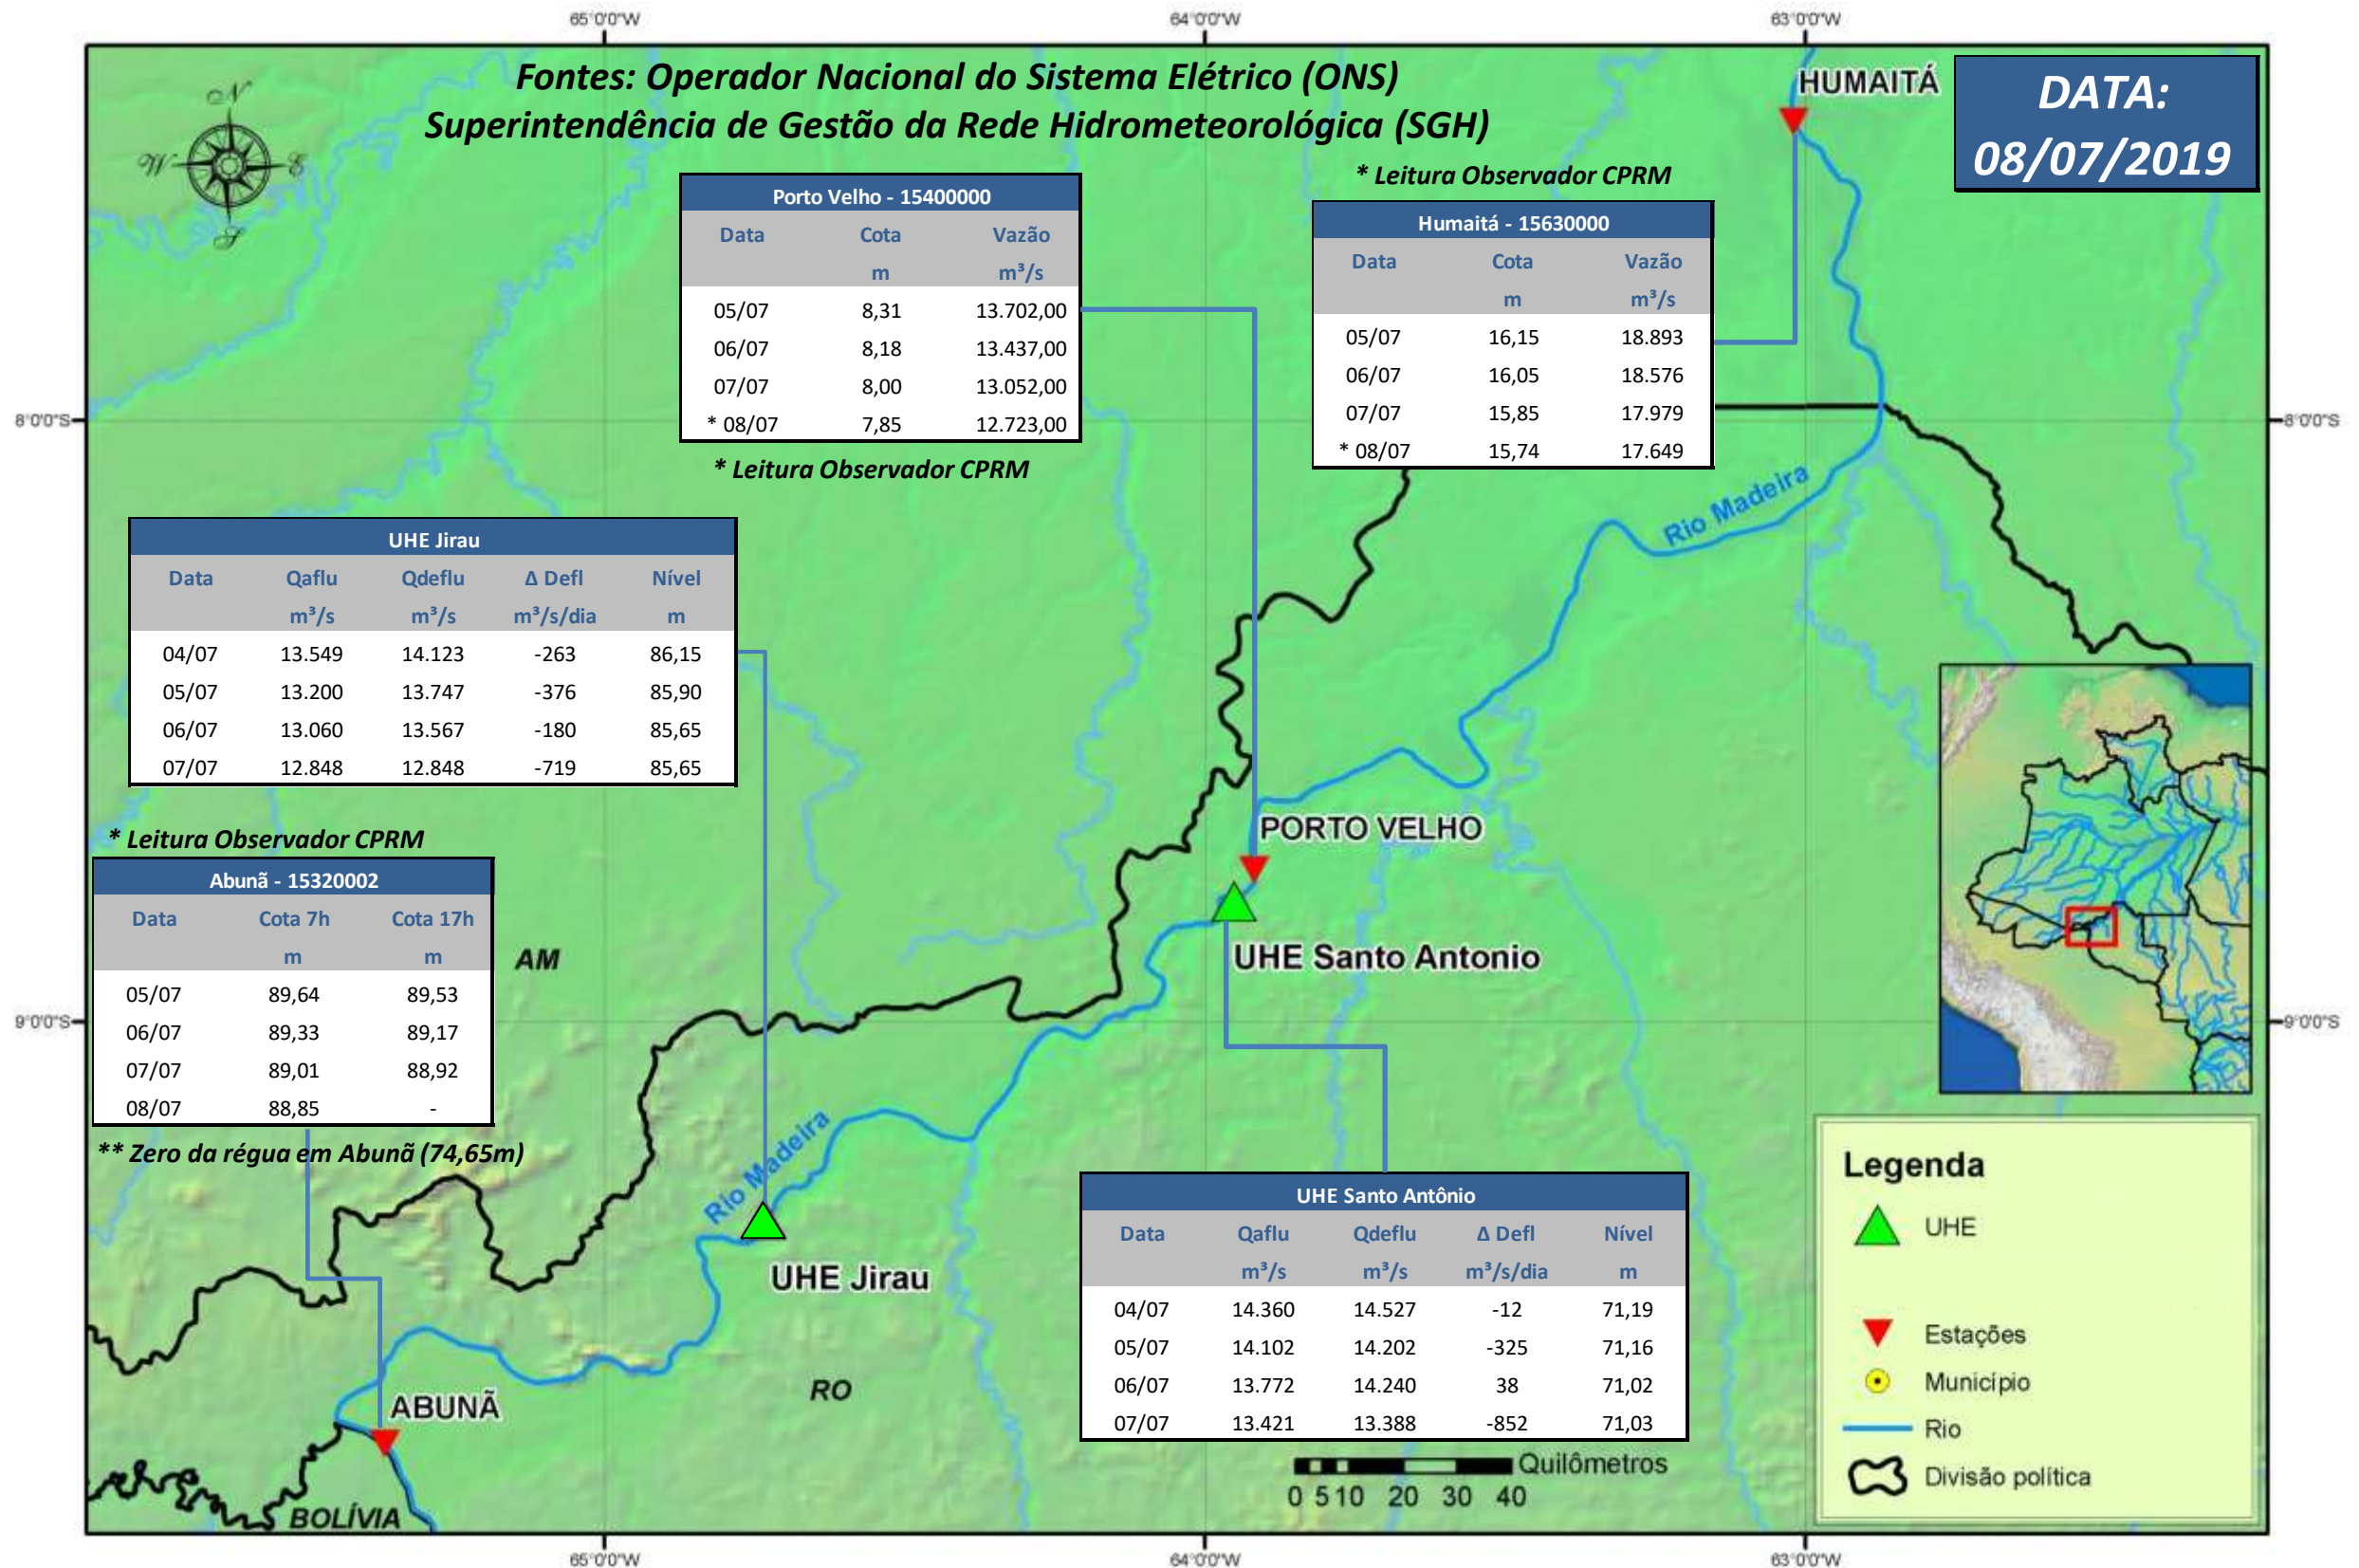

# SALA DE SITUAÇÃO

## Boletim de acompanhamento da Bacia do Rio Madeira

Para dados mais atualizados das estações fluviométricas acesse: [Telemetria ANA](#)

# SALA DE SITUAÇÃO

Boletim de acompanhamento da Bacia do Rio Madeira

## UHE Jirau Vazão Natural - 1967-2018 (Permanências diárias)