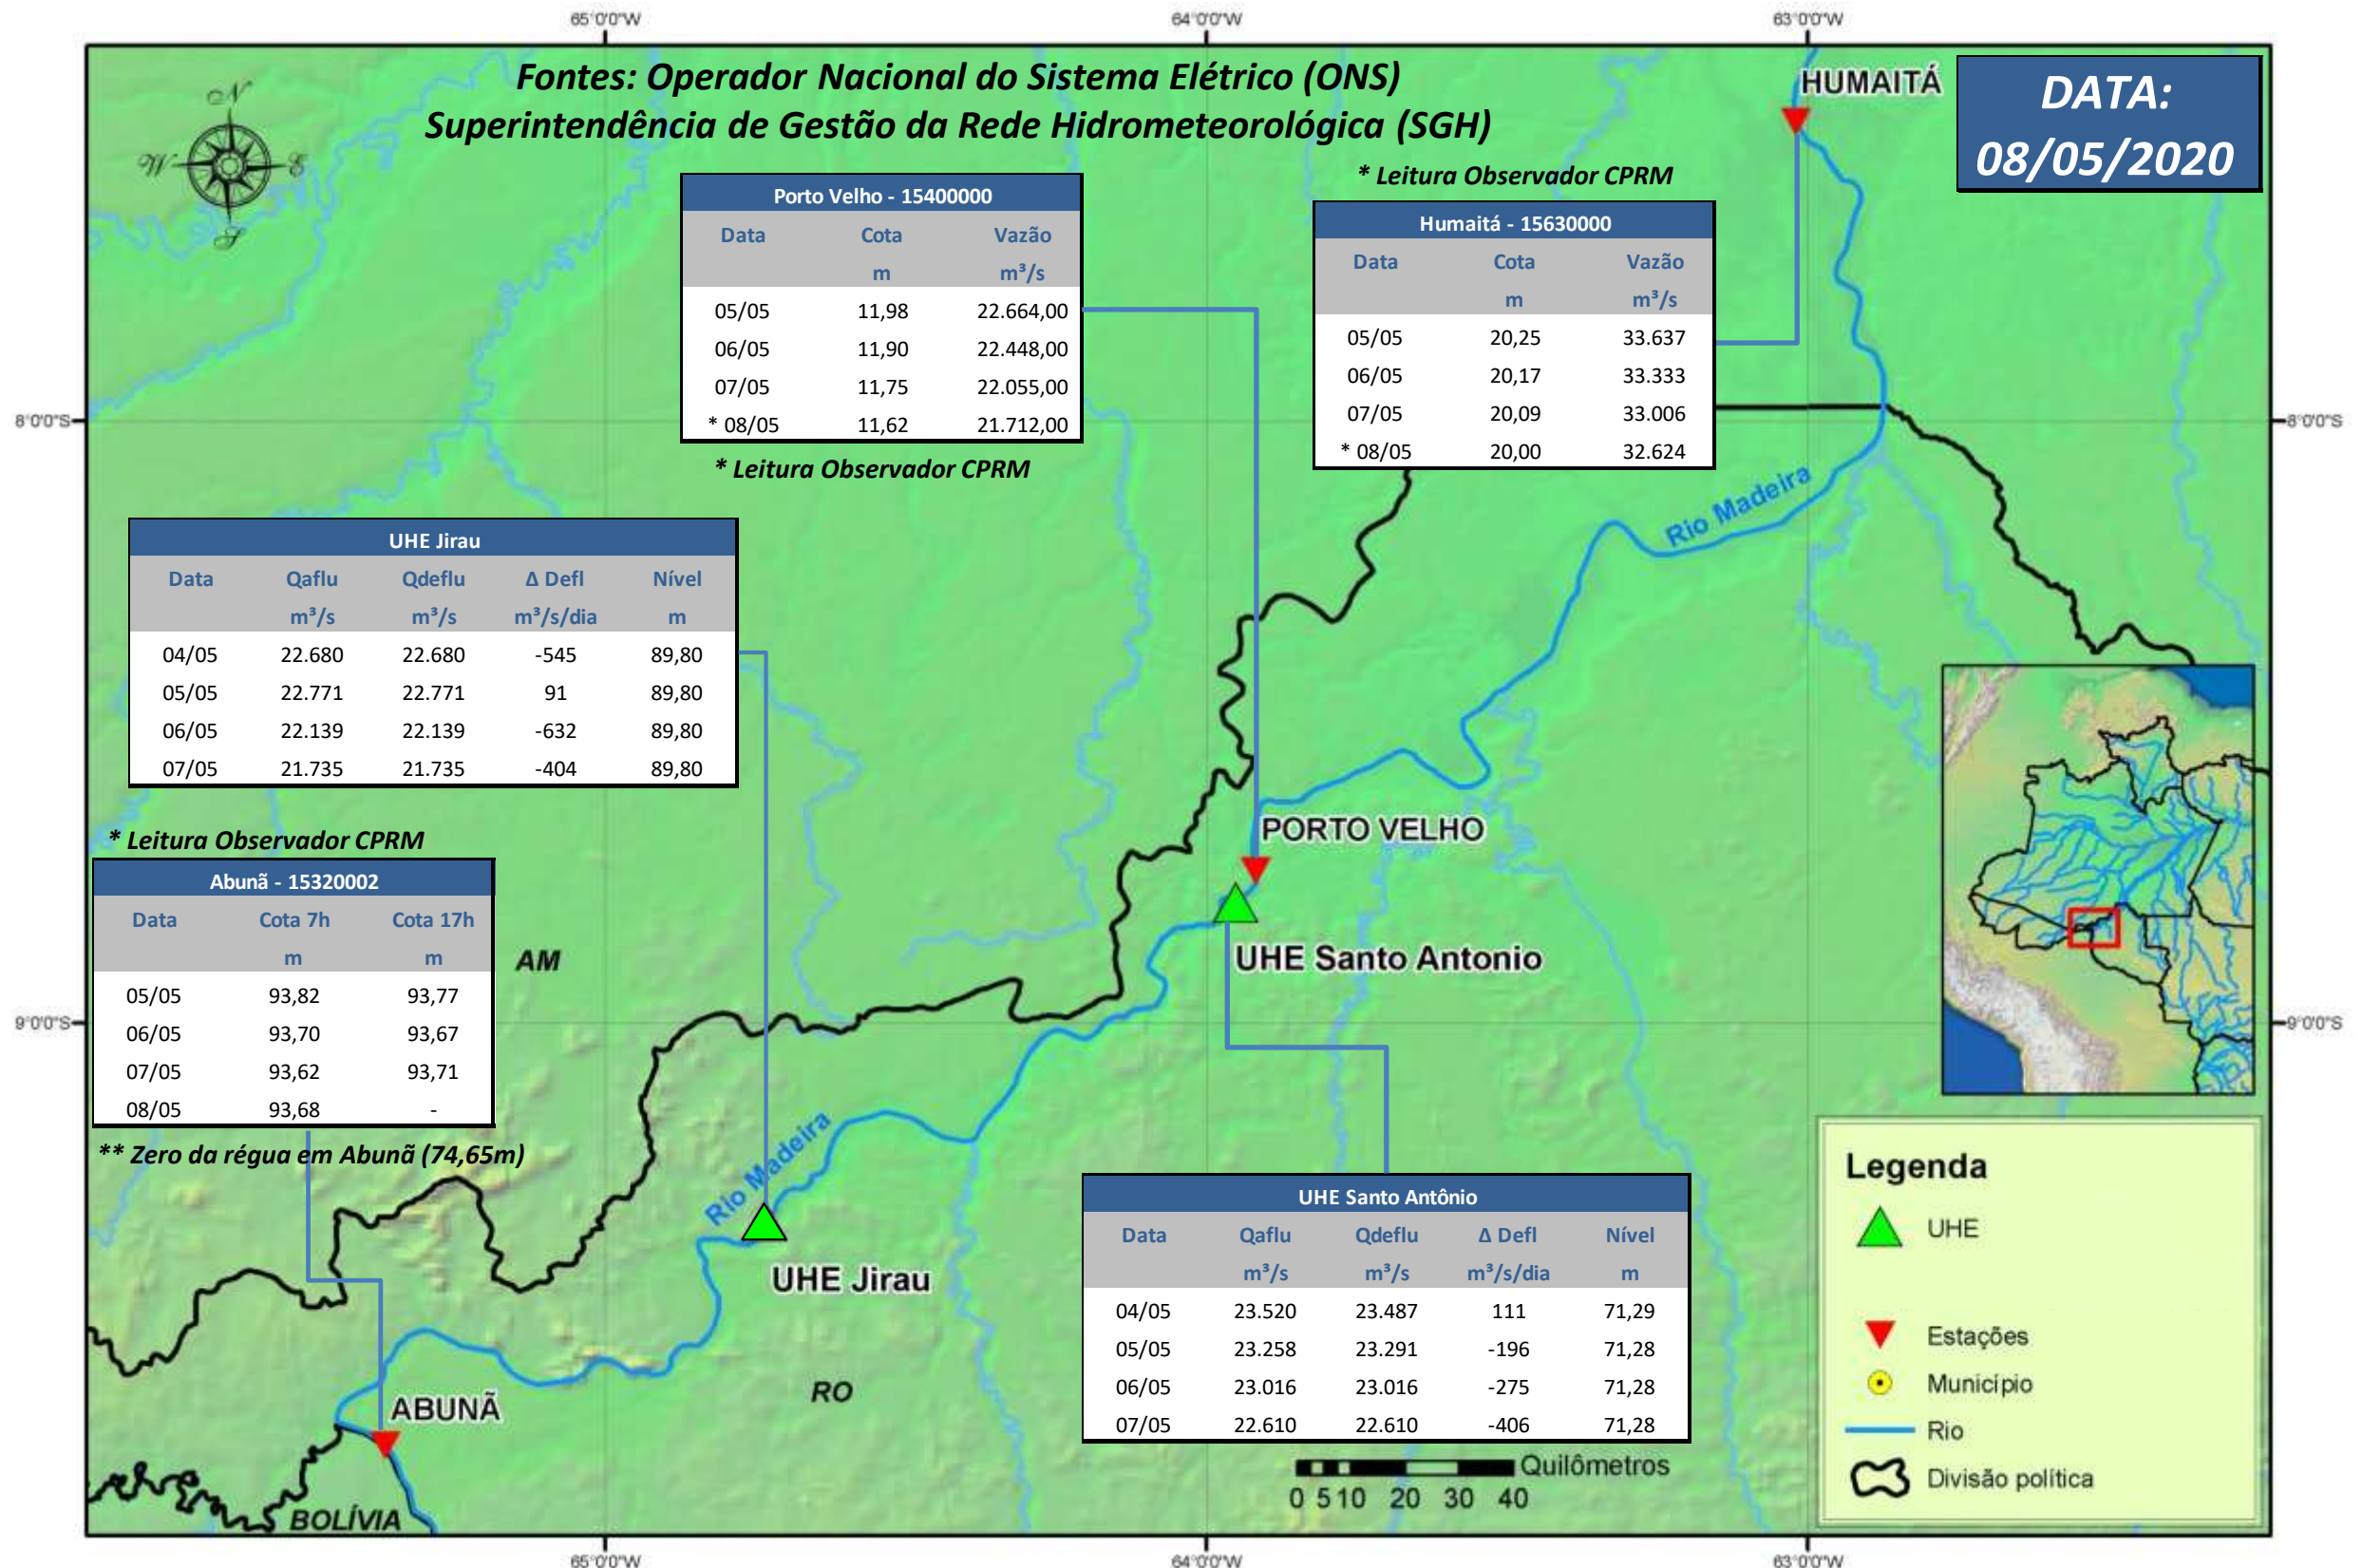

SALA DE SITUAÇÃO

Boletim de acompanhamento da Bacia do Rio Madeira

Para dados mais atualizados das estações fluviométricas acesse: [Telemetria ANA](#)

UHE Jirau Vazão Natural - 1967-2018 (Permanências diárias)