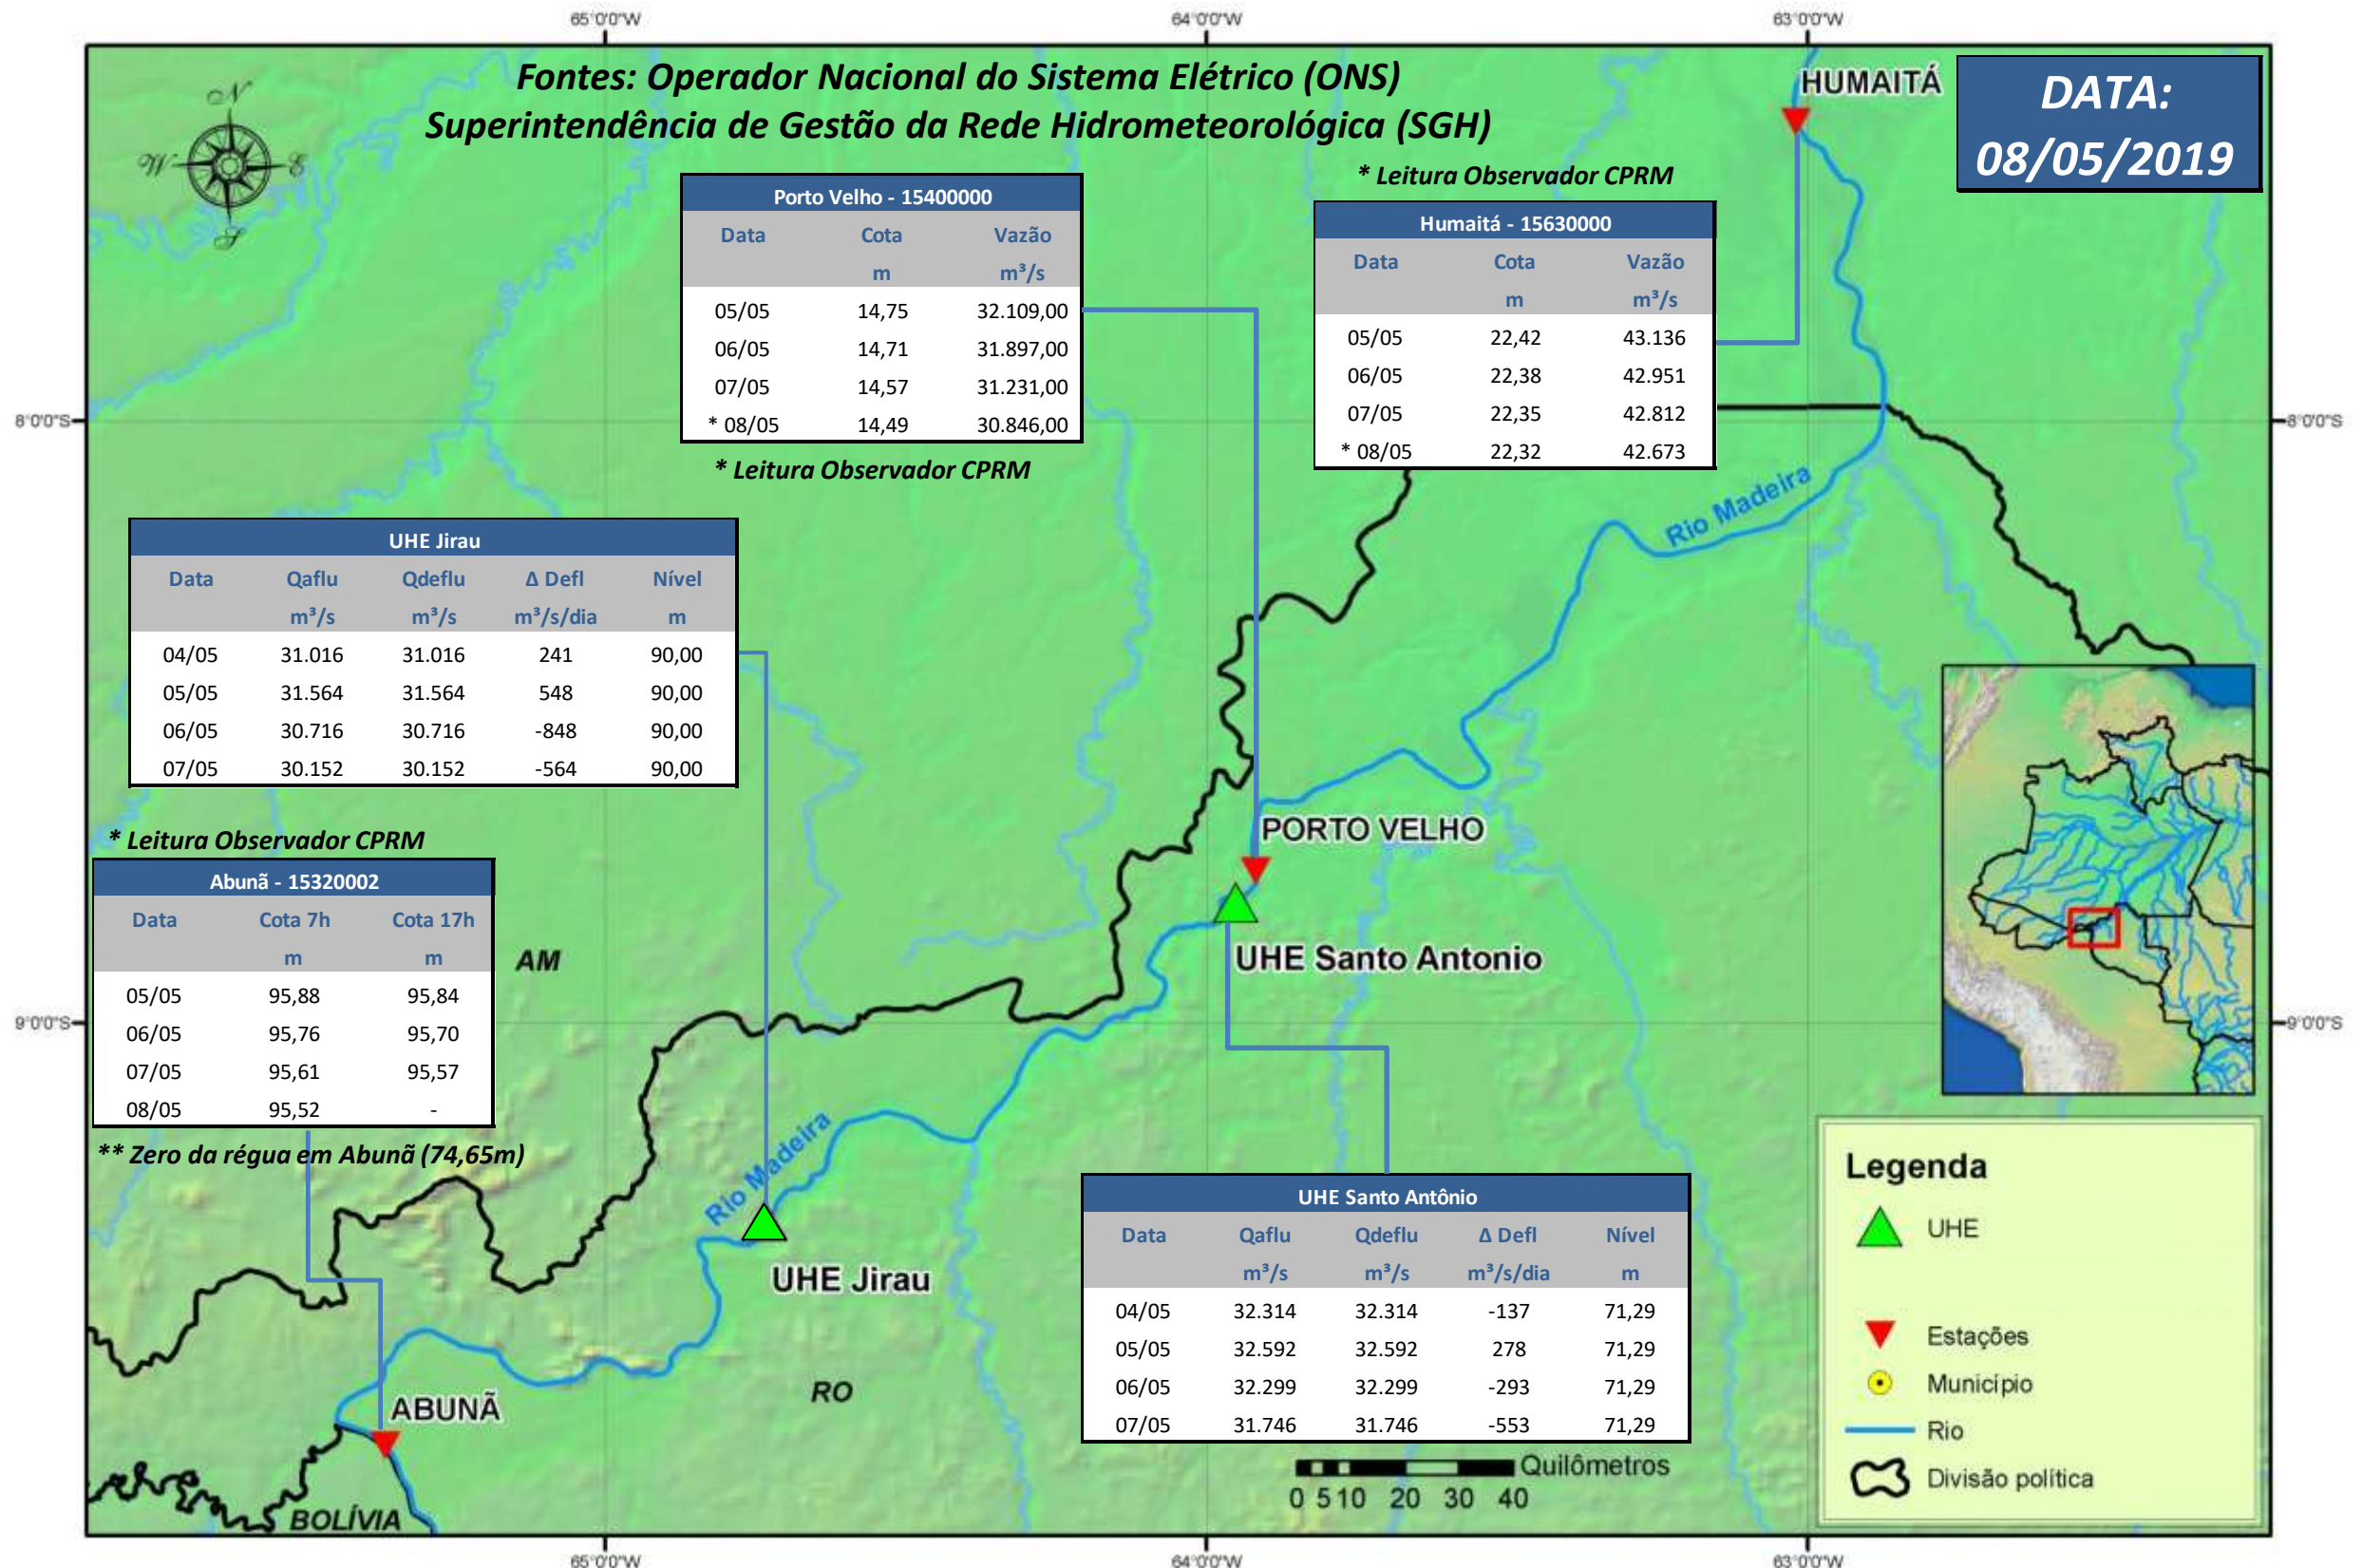

SALA DE SITUAÇÃO

Boletim de acompanhamento da Bacia do Rio Madeira

Para dados mais atualizados das estações fluviométricas acesse: [Telemetria ANA](#)

SALA DE SITUAÇÃO

Boletim de acompanhamento da Bacia do Rio Madeira

UHE Jirau Vazão Natural - 1967-2018 (Permanências diárias)