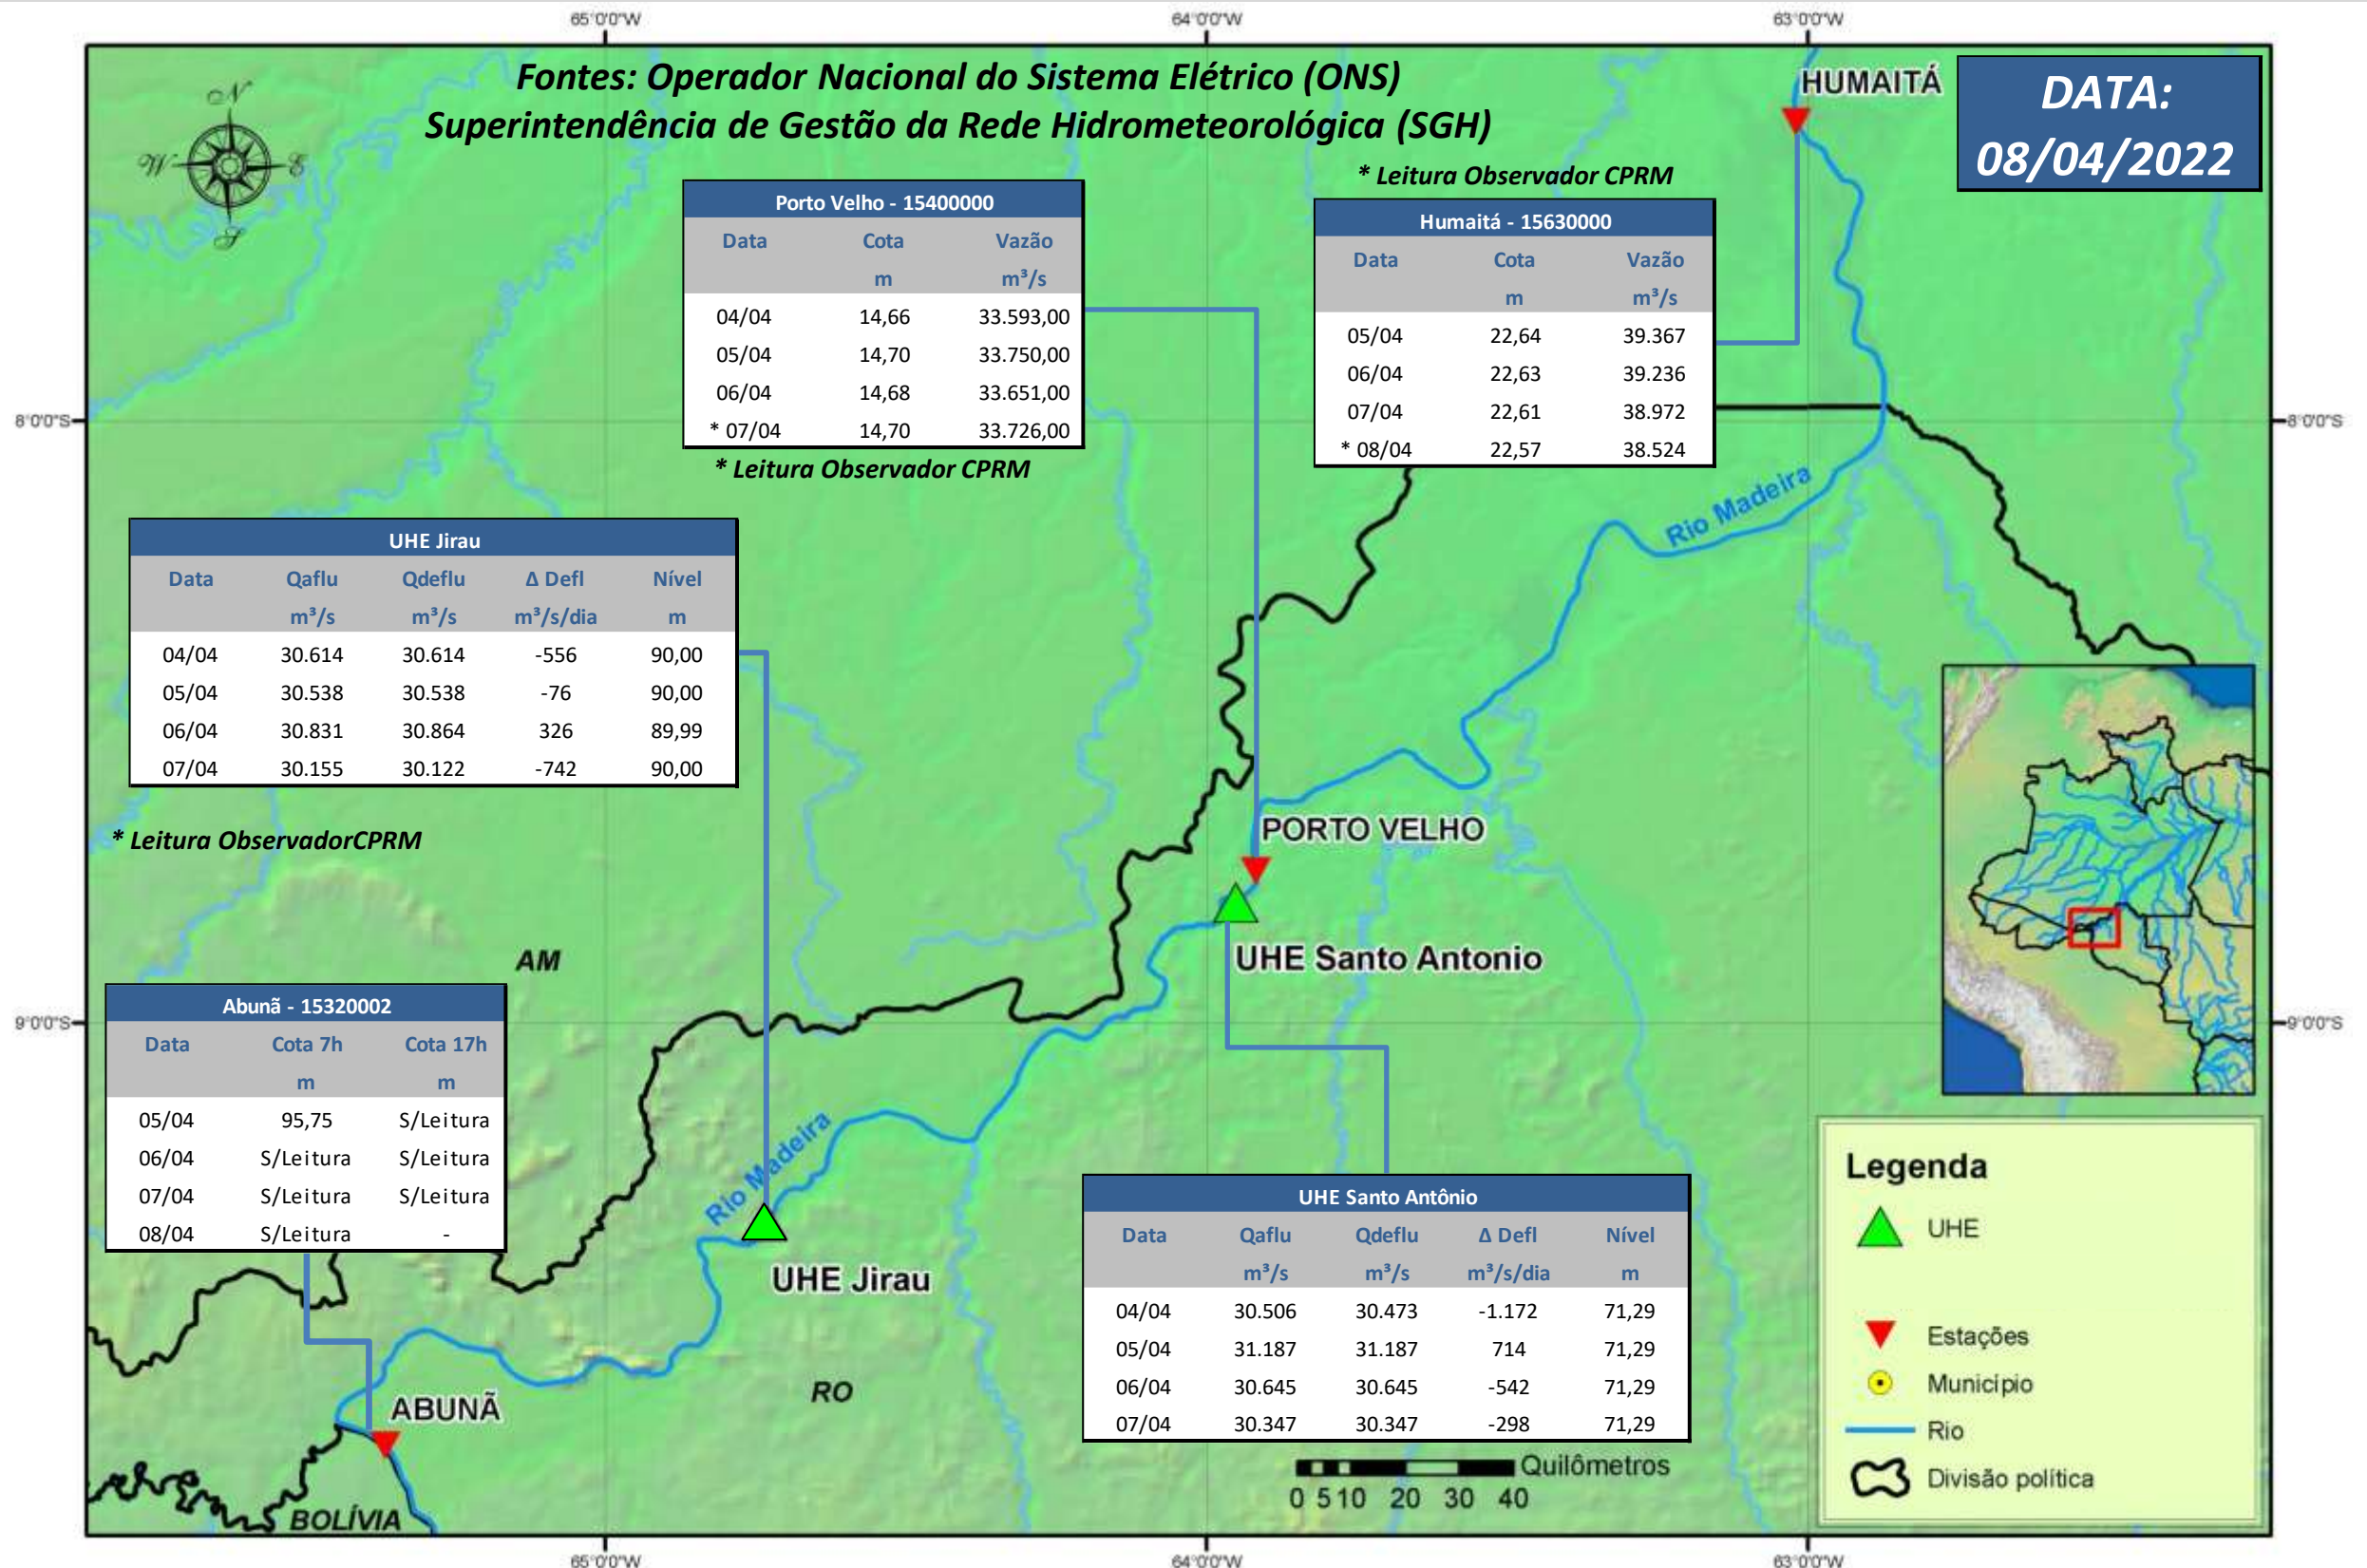

# SALA DE SITUAÇÃO

## Boletim de acompanhamento da Bacia do Rio Madeira

Para dados mais atualizados das estações fluviométricas acesse: [Telemetria ANA](#)

# SALA DE SITUAÇÃO

Boletim de acompanhamento da Bacia do Rio Madeira

## UHE Jirau Vazão Natural - 1967-2018 (Permanências diárias)