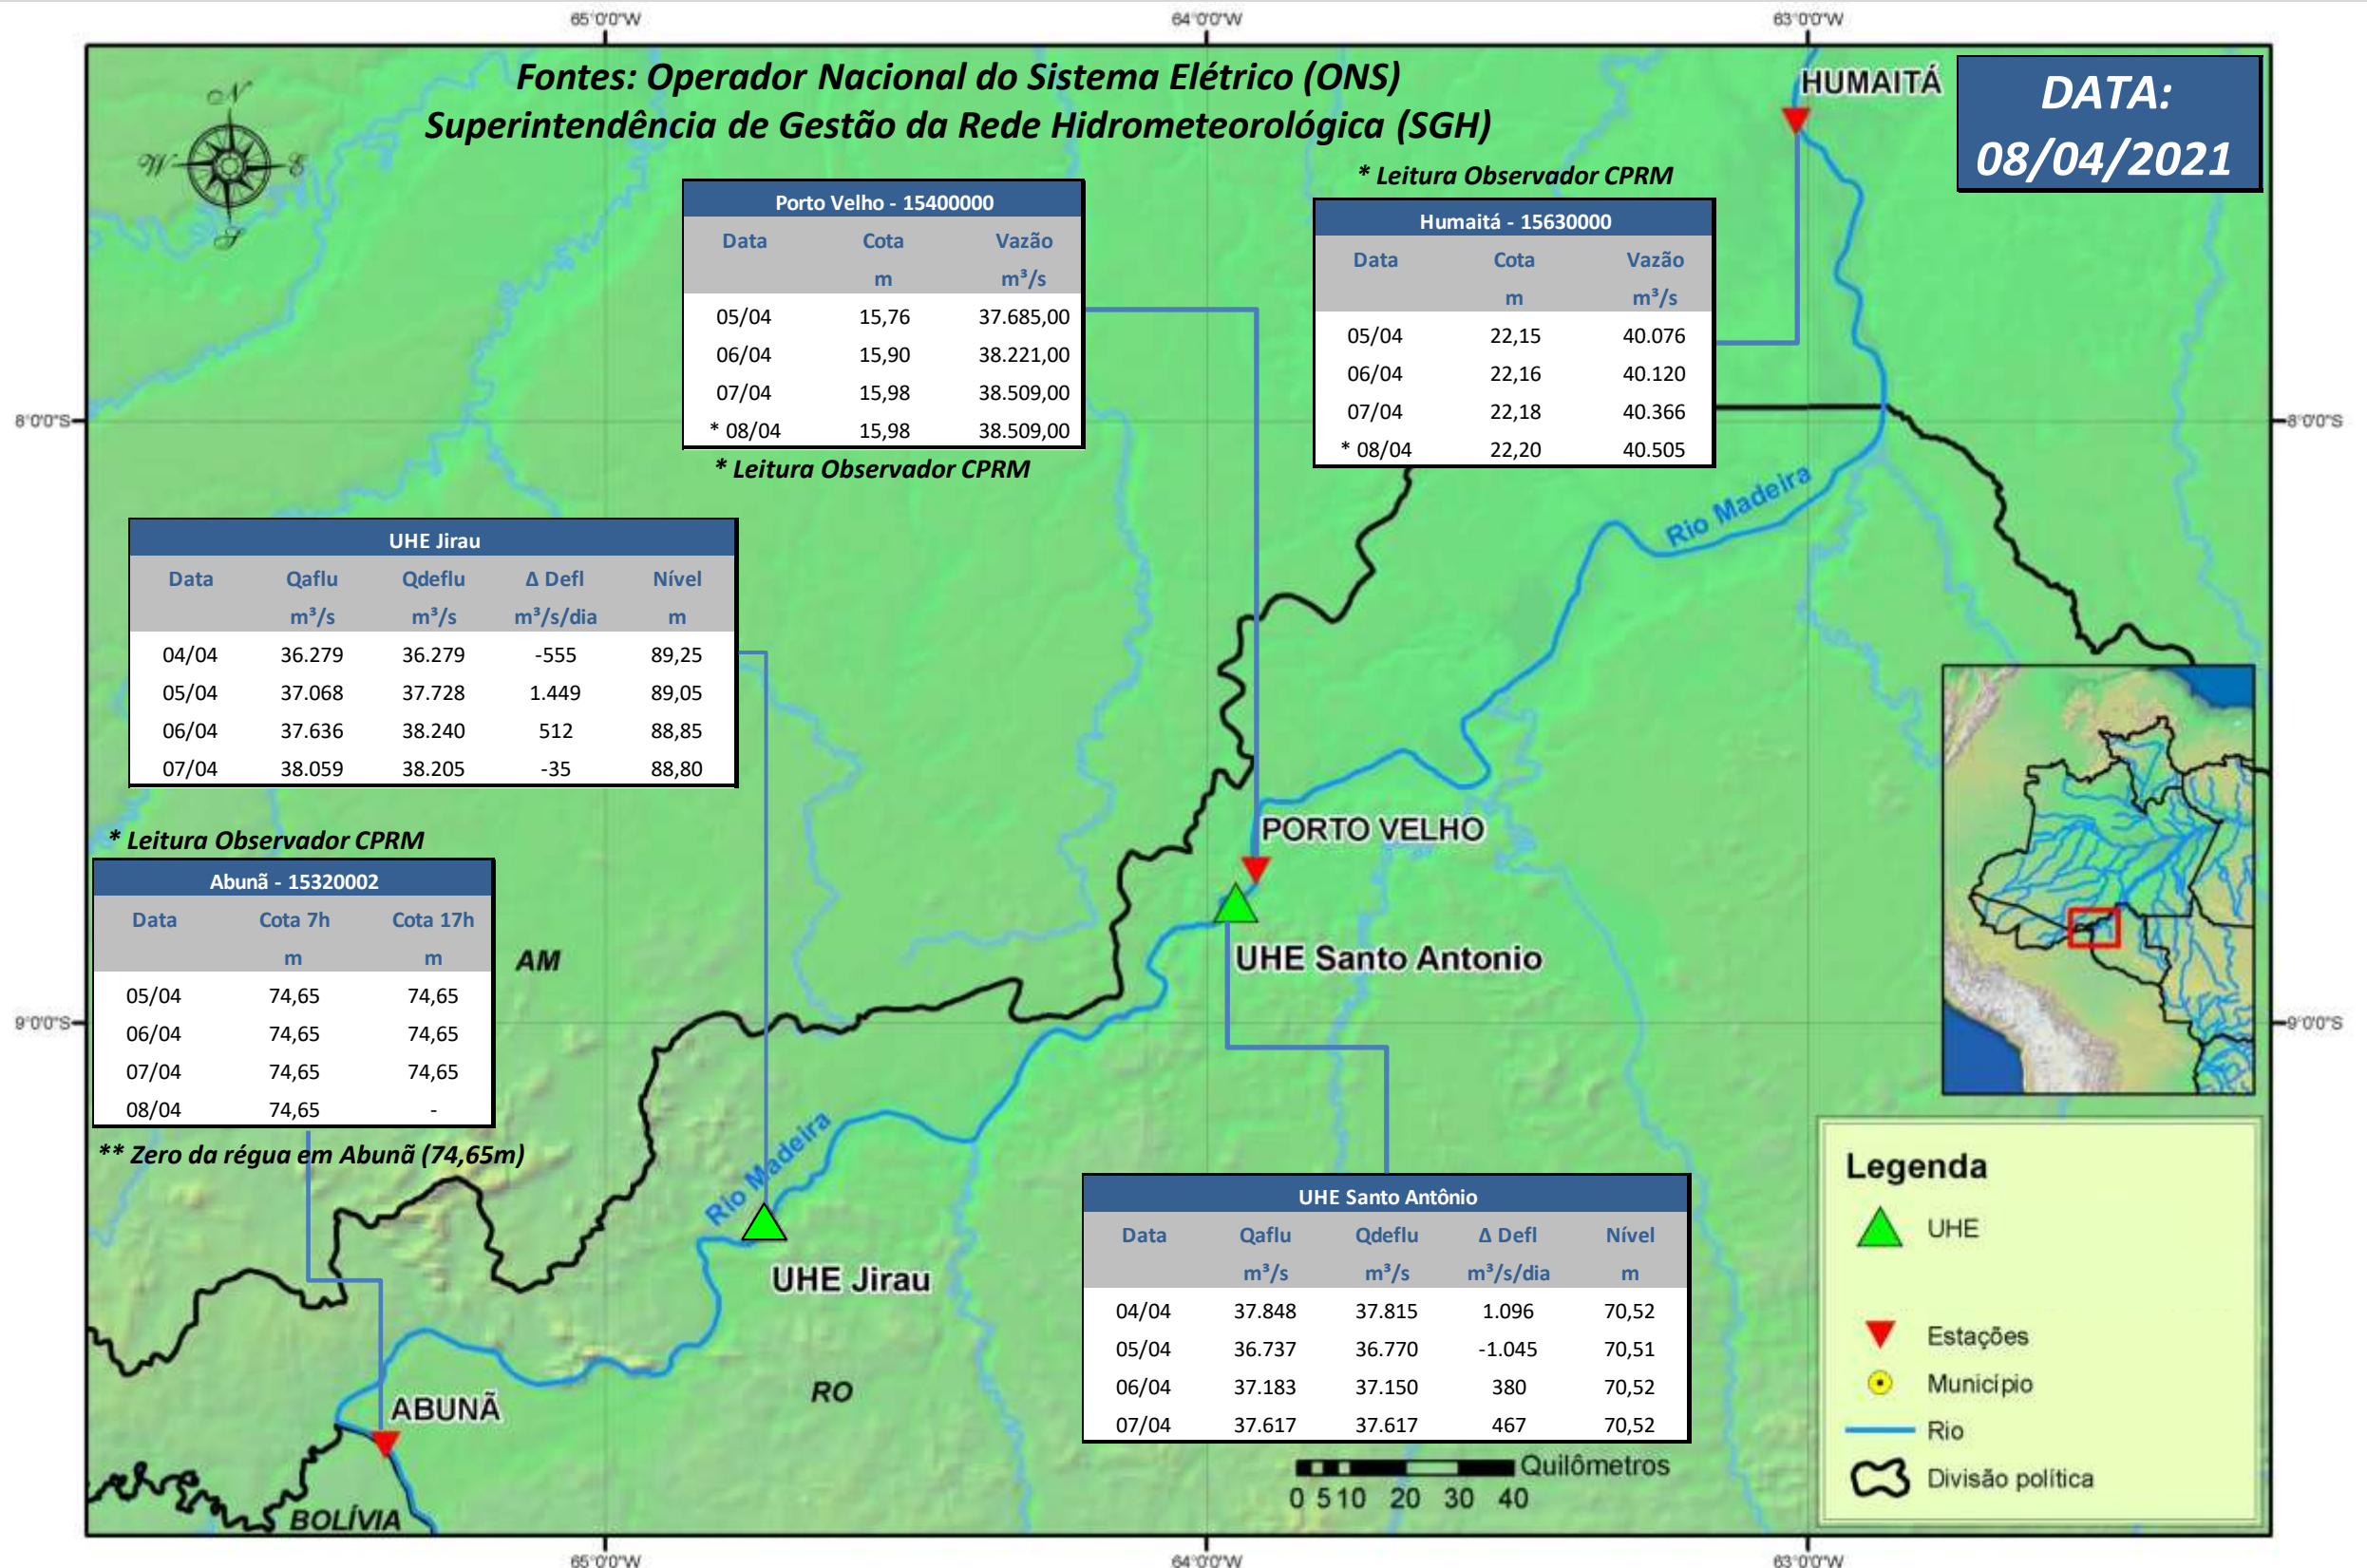

SALA DE SITUAÇÃO

Boletim de acompanhamento da Bacia do Rio Madeira

Para dados mais atualizados das estações fluviométricas acesse: [Telemetria ANA](#)

UHE Jirau Vazão Natural - 1967-2018 (Permanências diárias)