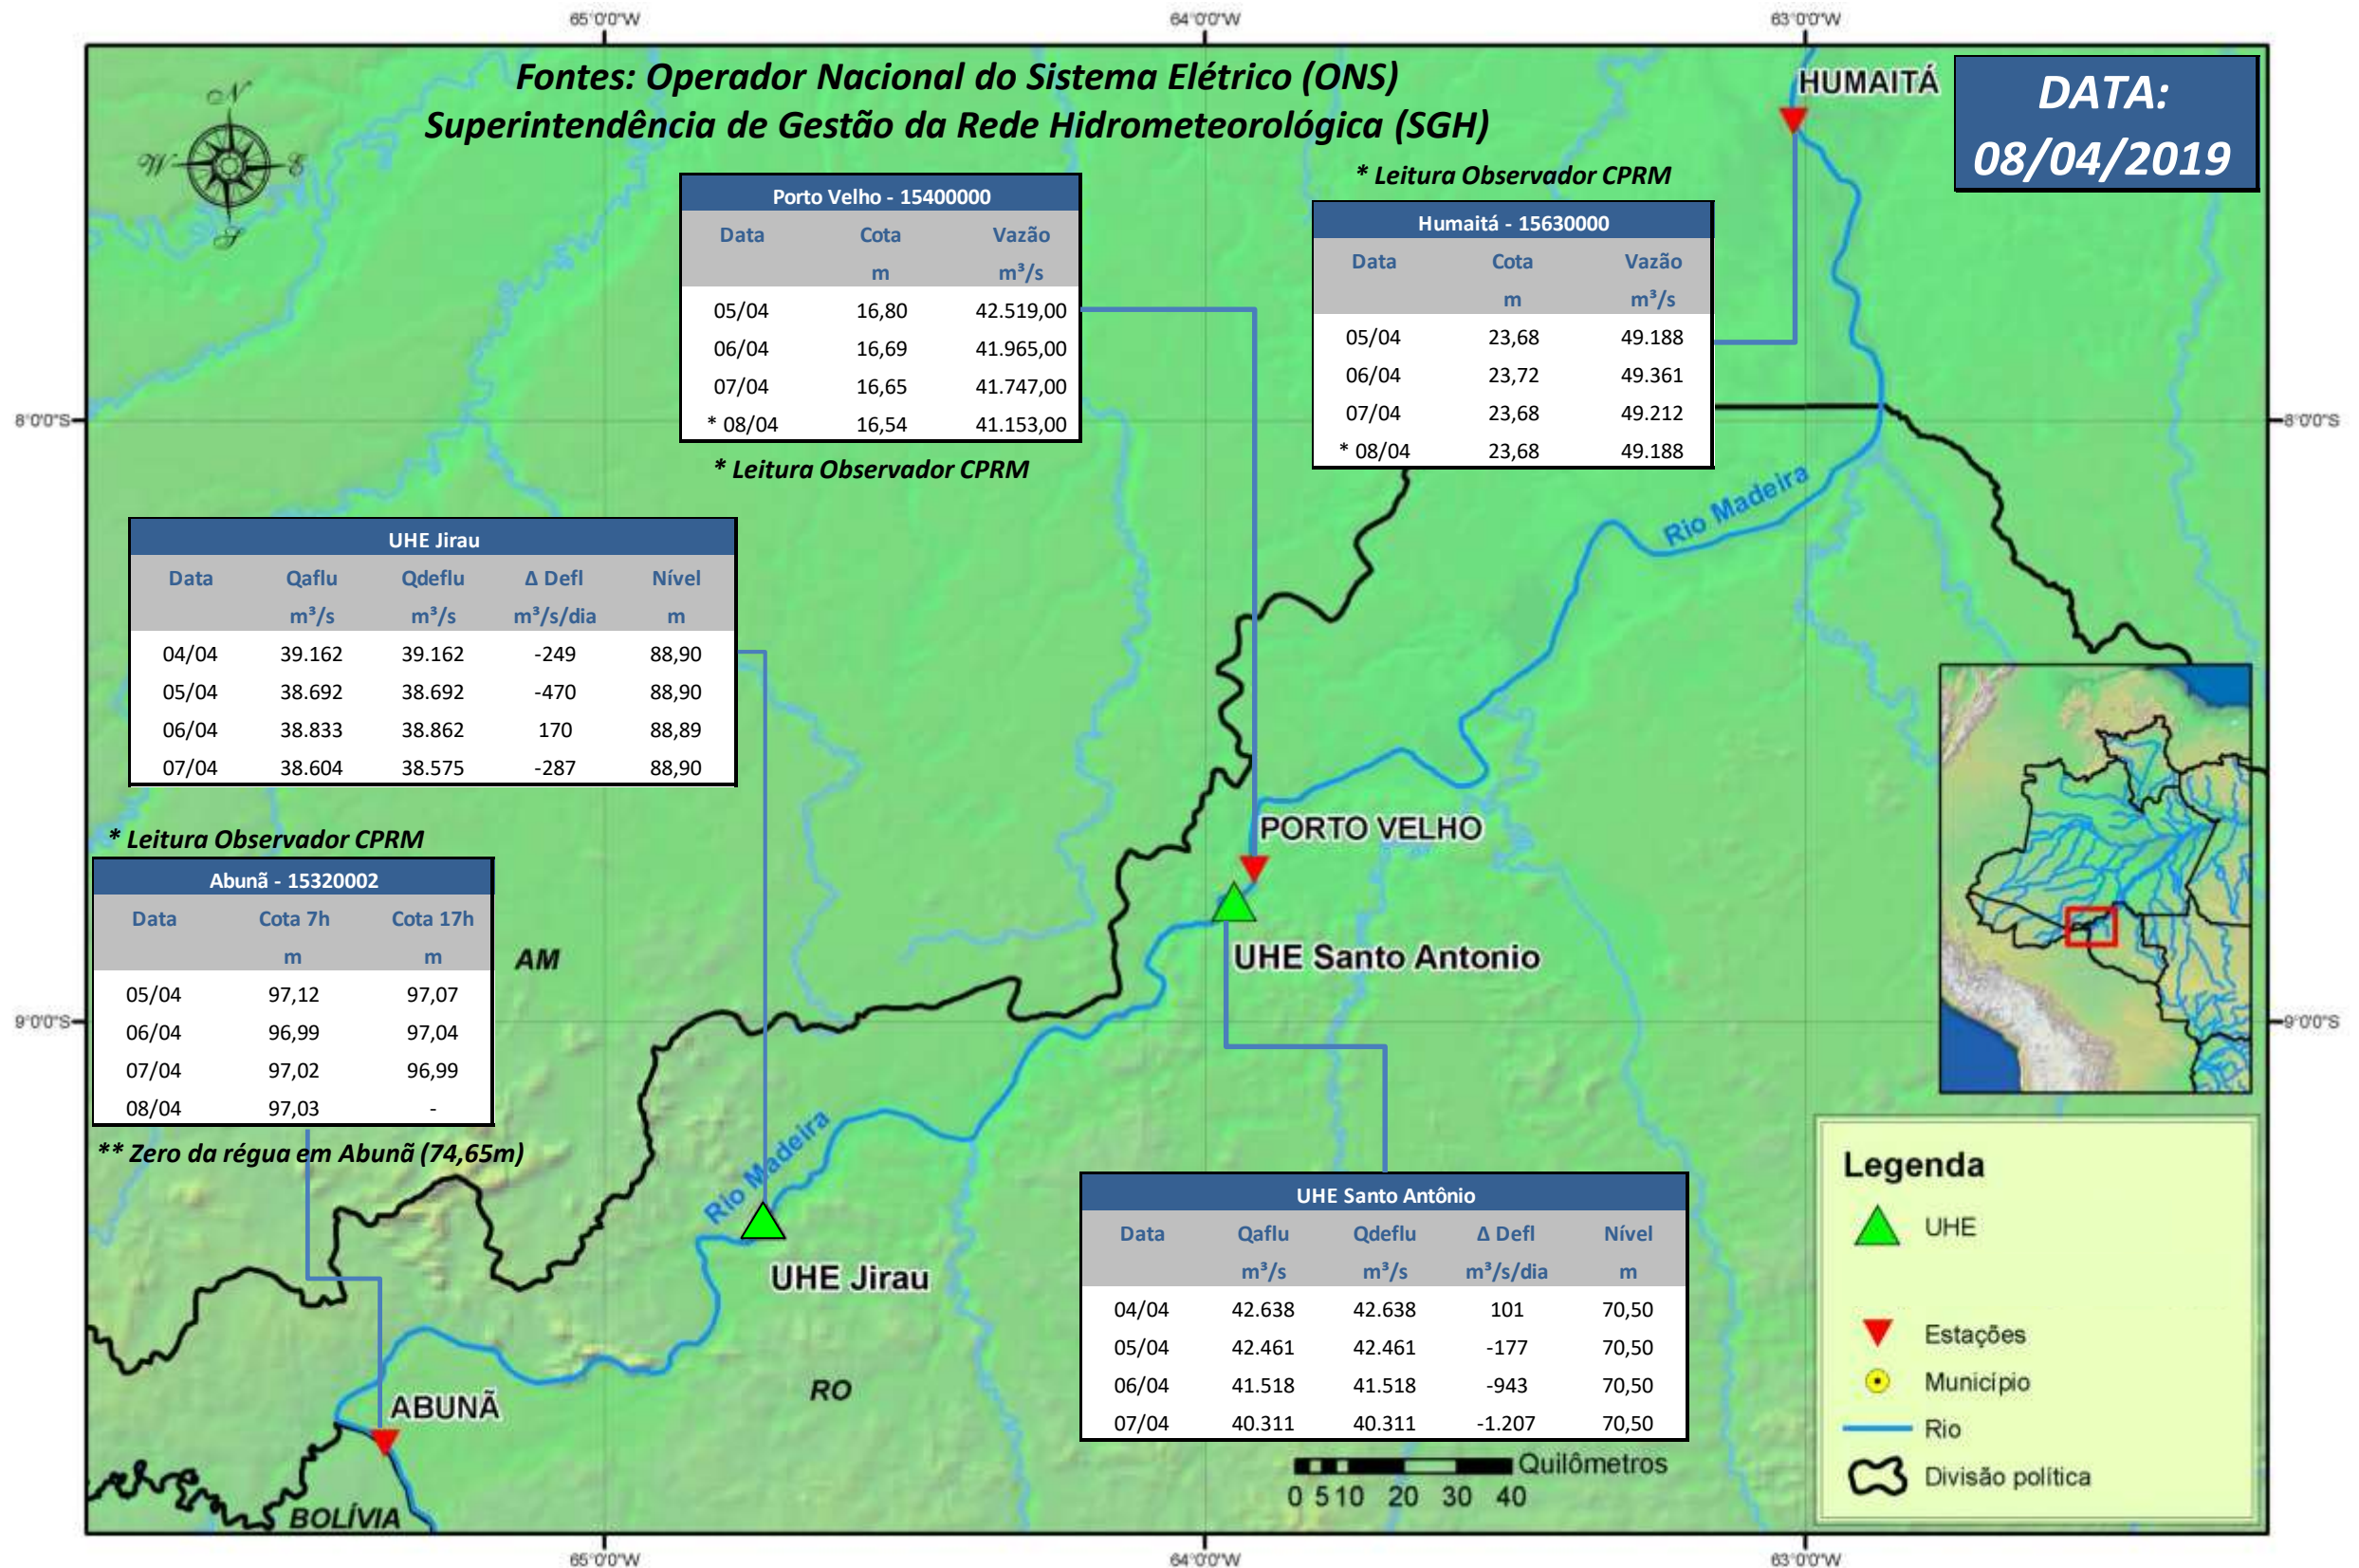

# SALA DE SITUAÇÃO

## Boletim de acompanhamento da Bacia do Rio Madeira

Para dados mais atualizados das estações fluviométricas acesse: [Telemetria ANA](#)

# SALA DE SITUAÇÃO

Boletim de acompanhamento da Bacia do Rio Madeira

## UHE Jirau Vazão Natural - 1967-2018 (Permanências diárias)