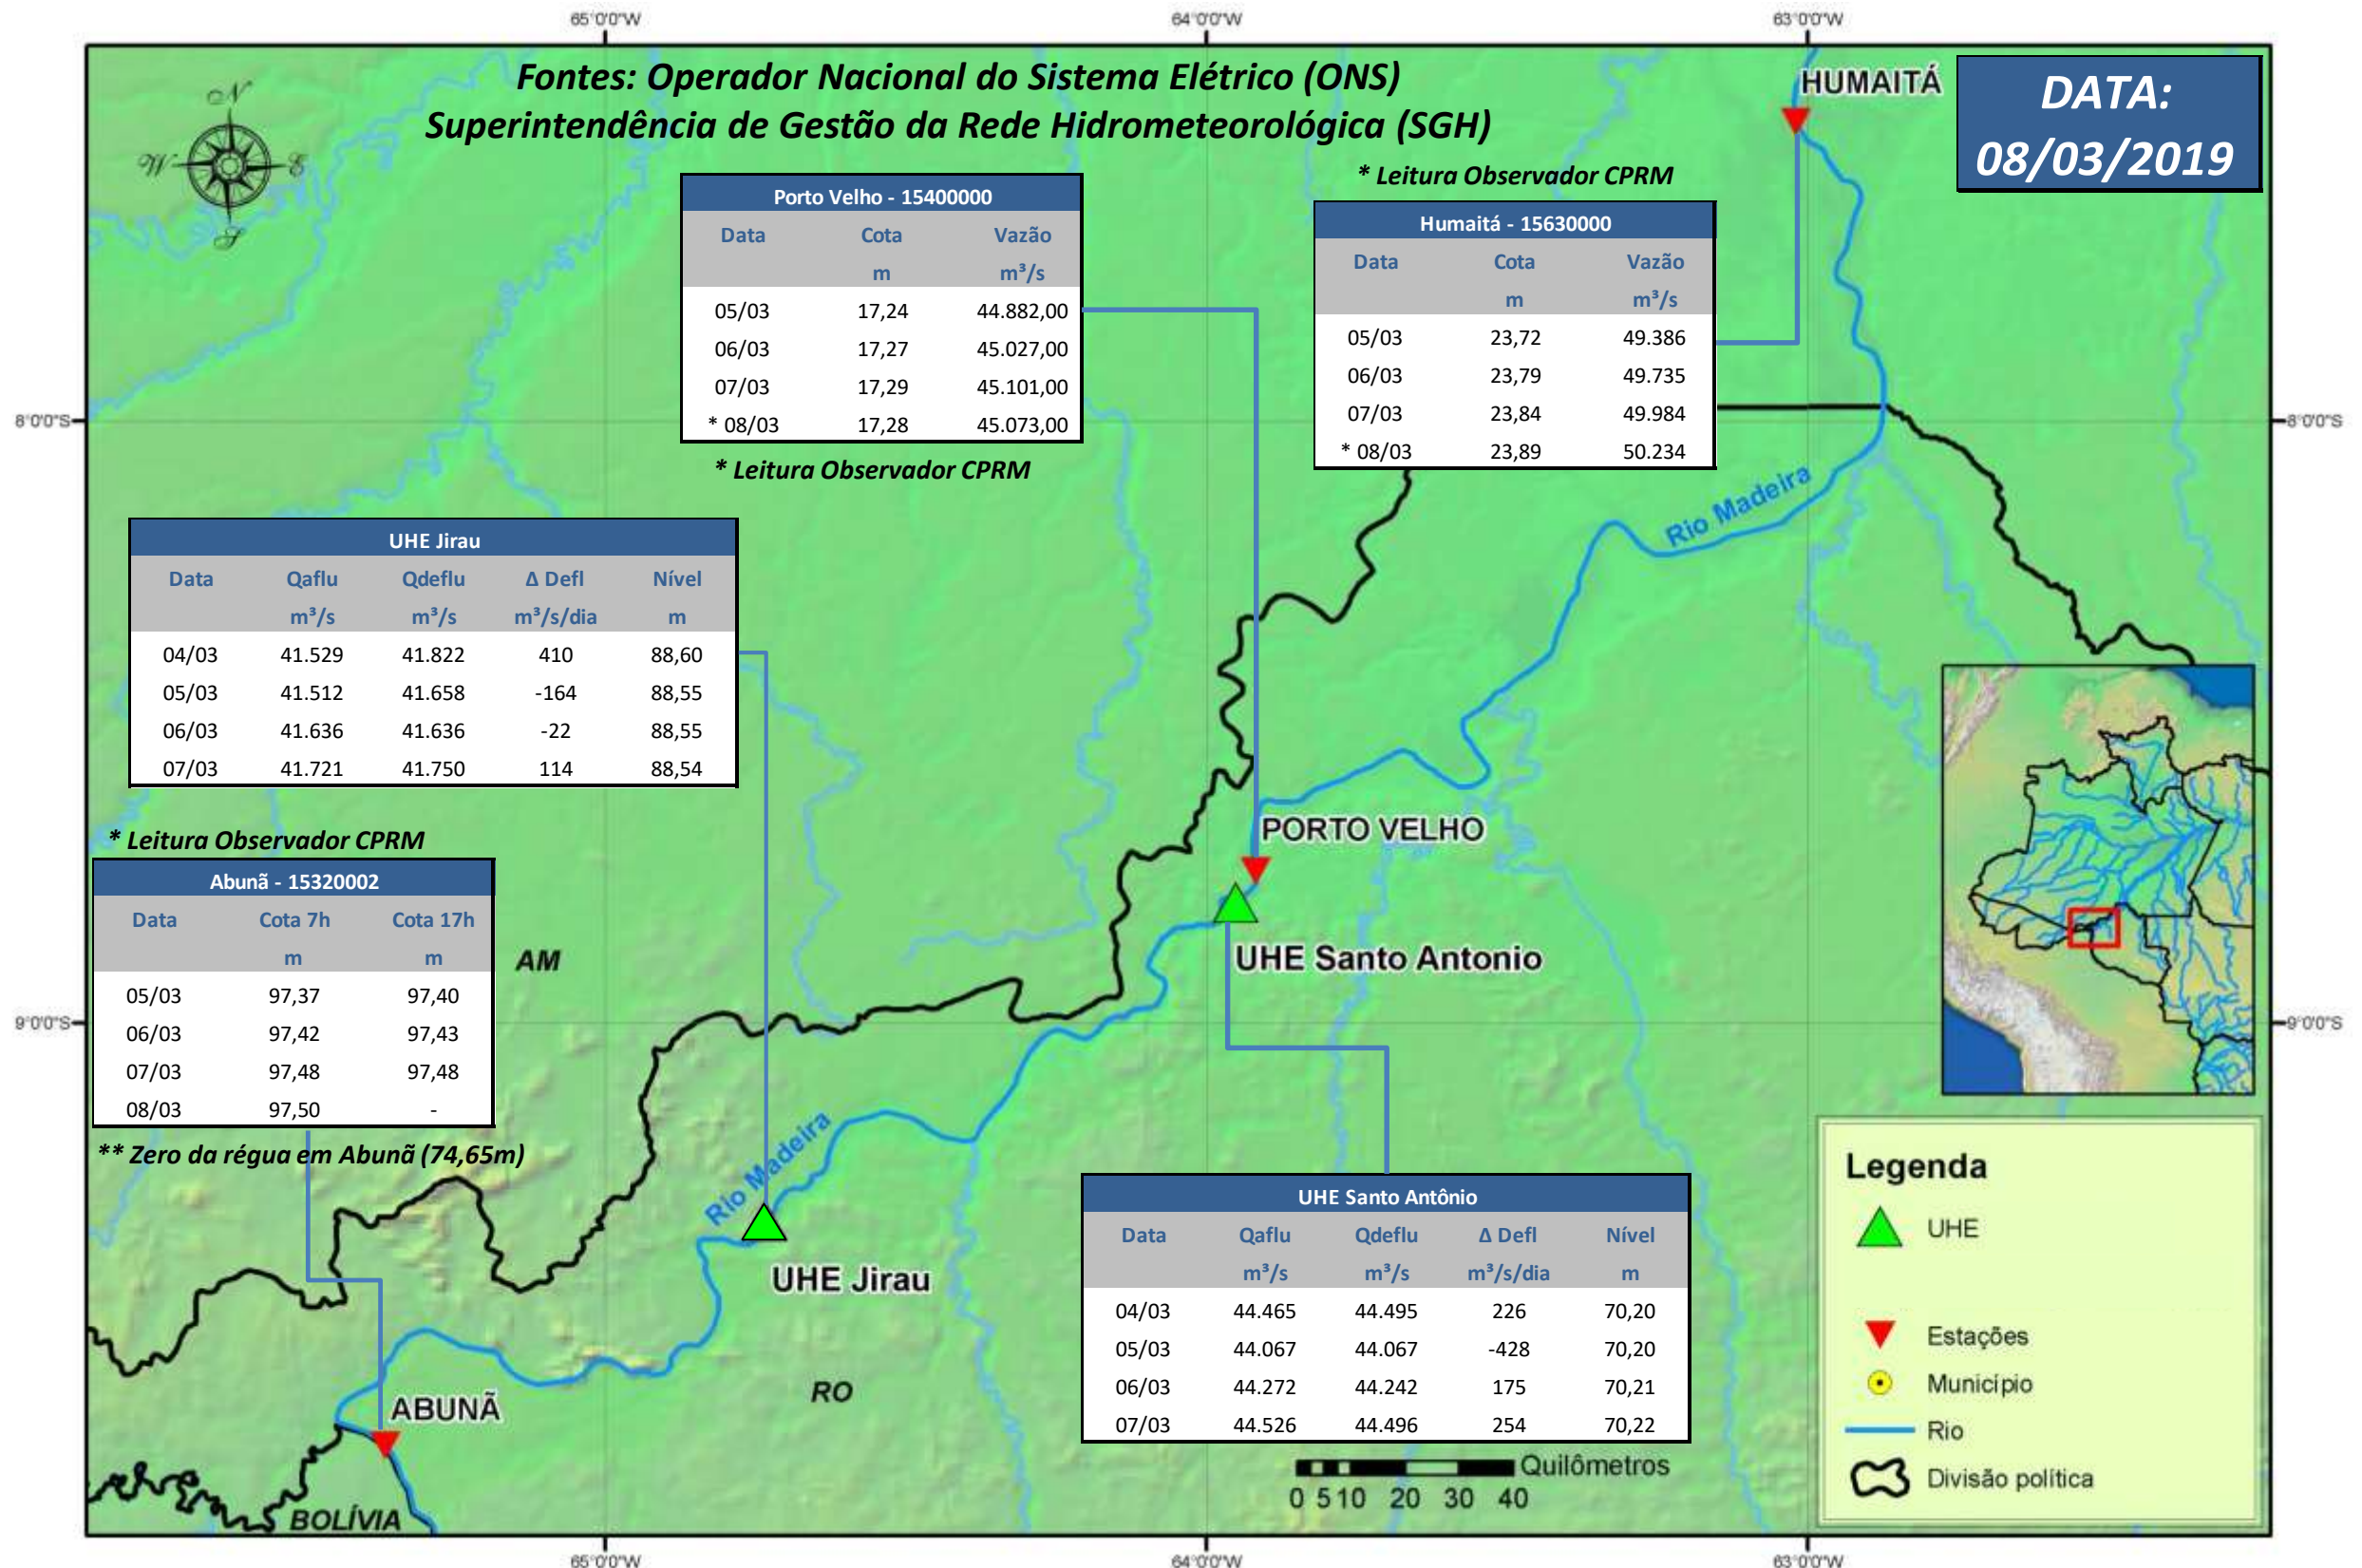

SALA DE SITUAÇÃO

Boletim de acompanhamento da Bacia do Rio Madeira

Para dados mais atualizados das estações fluviométricas acesse: [Telemetria ANA](#)

SALA DE SITUAÇÃO

Boletim de acompanhamento da Bacia do Rio Madeira

UHE Jirau Vazão Natural - 1967-2018 (Permanências diárias)