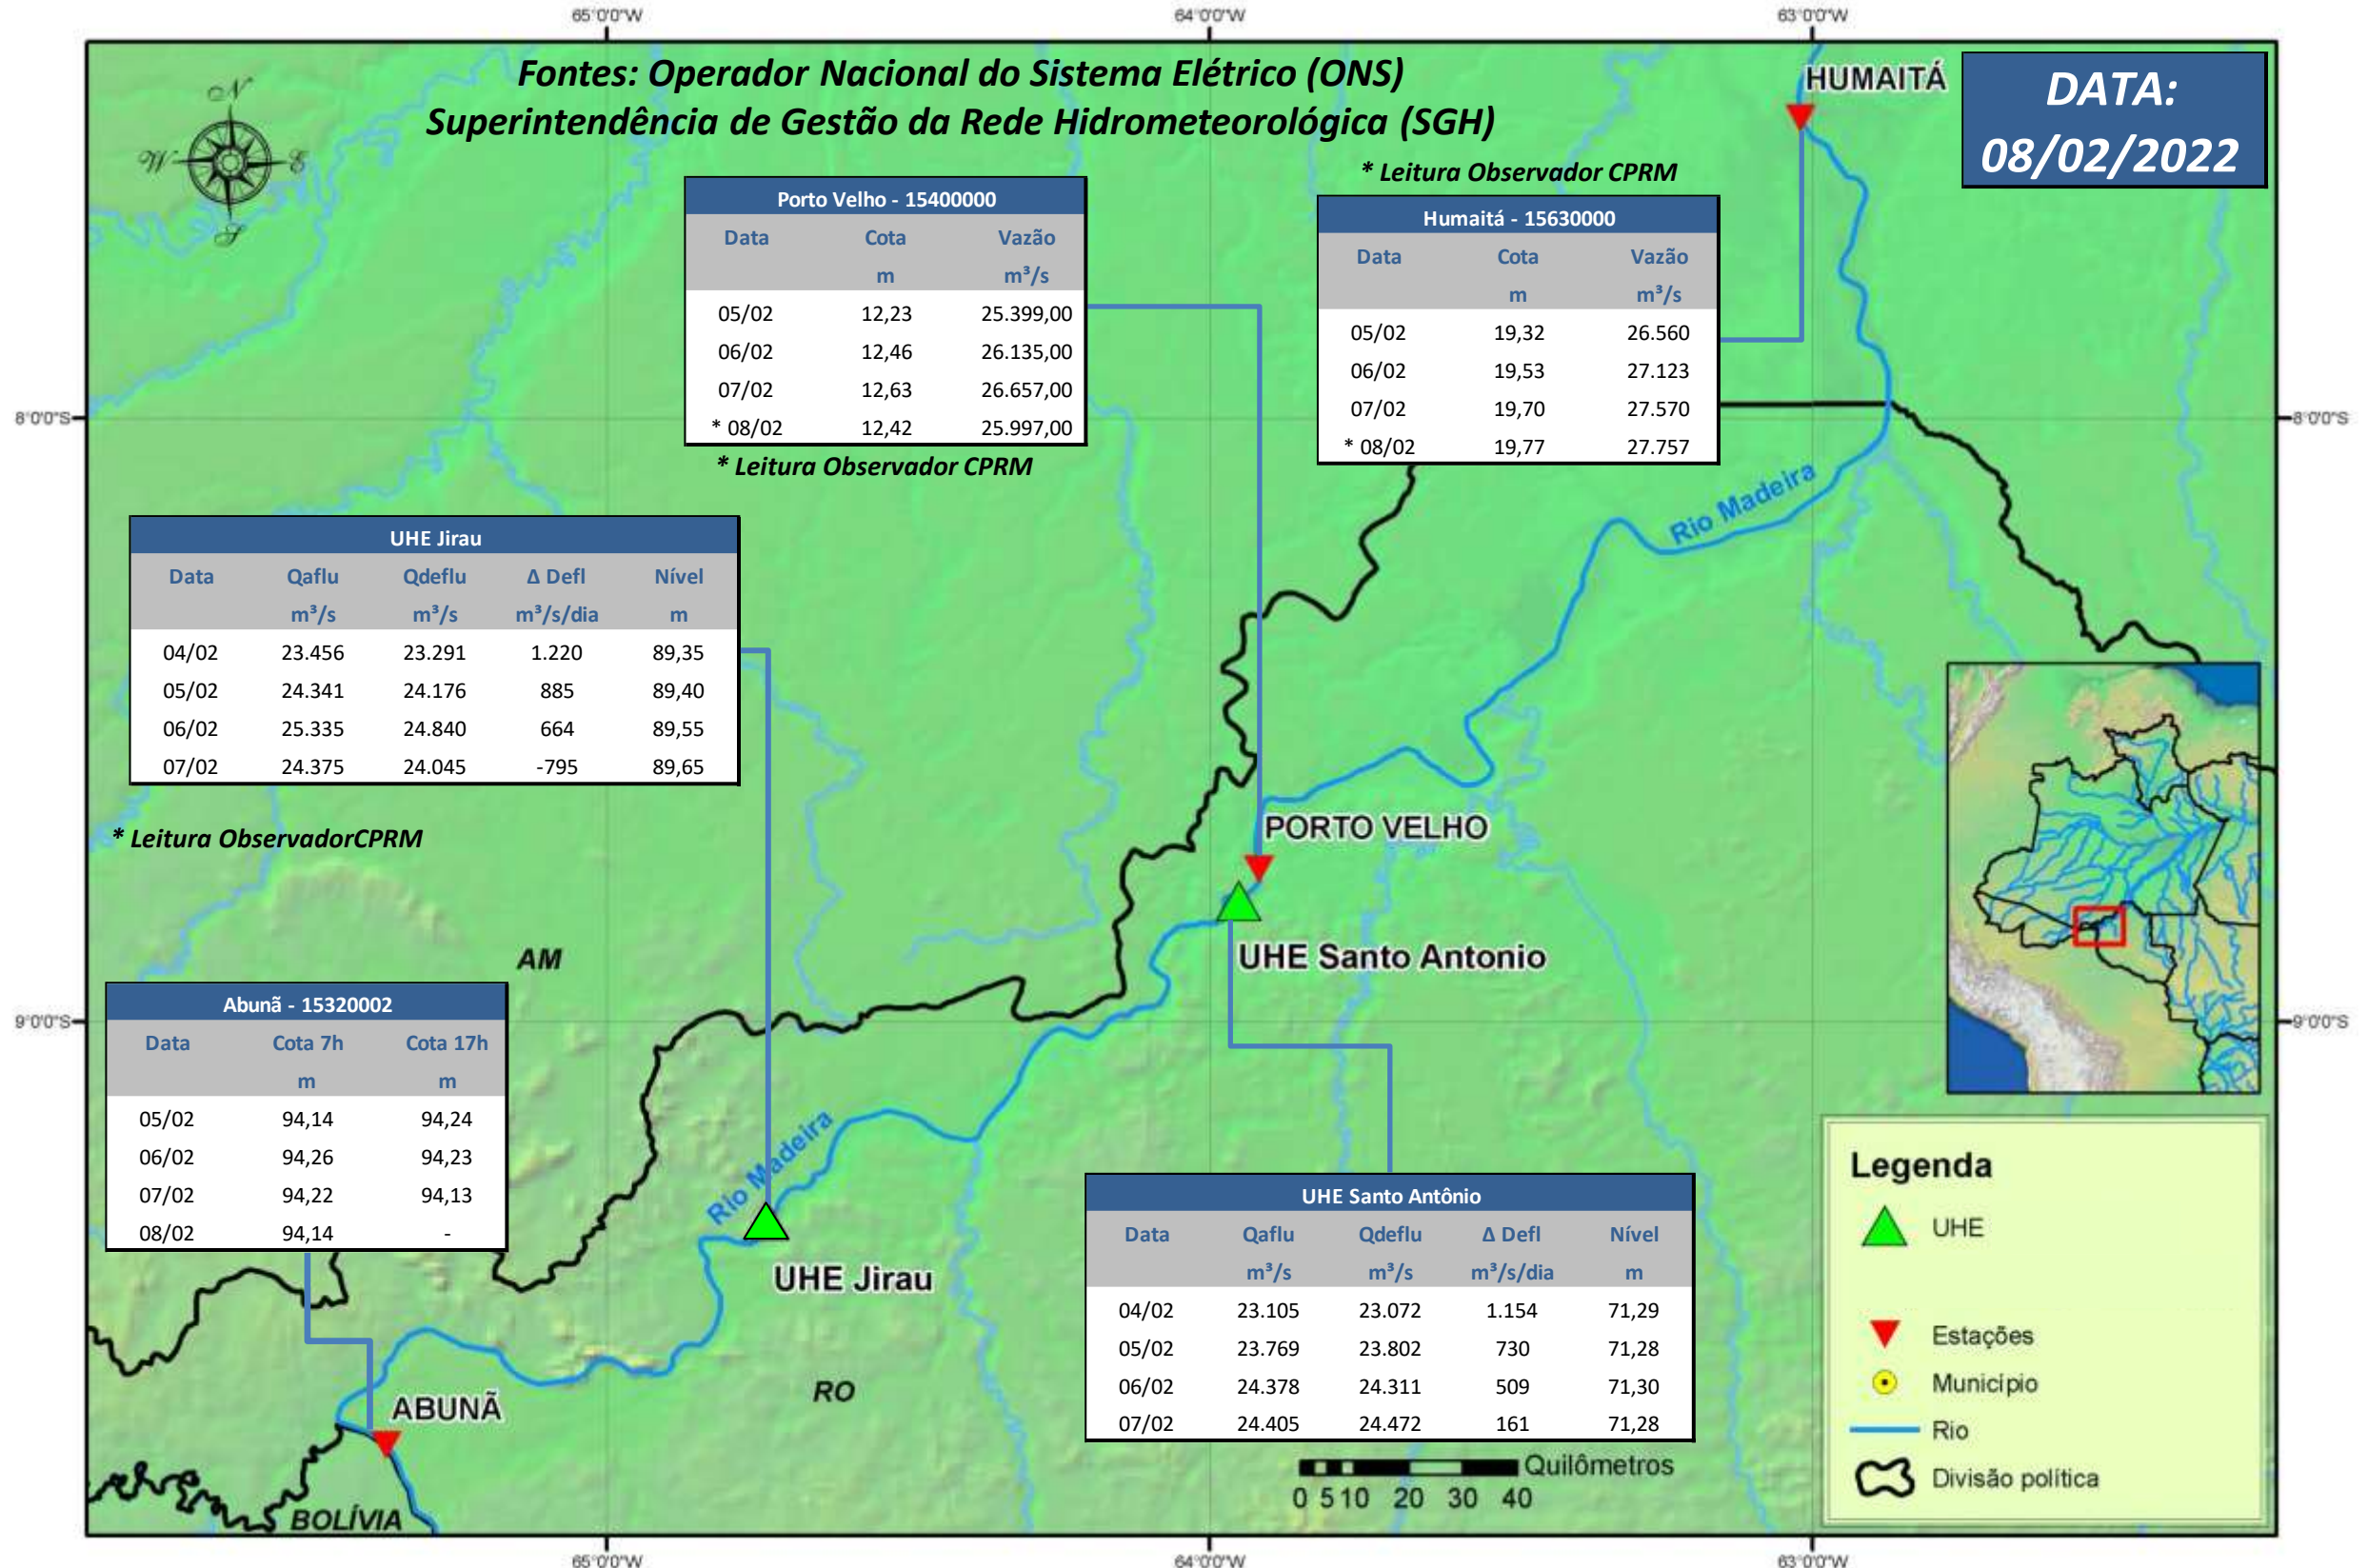

SALA DE SITUAÇÃO

Boletim de acompanhamento da Bacia do Rio Madeira

Para dados mais atualizados das estações fluviométricas acesse: [Telemetria ANA](#)

UHE Jirau

Vazão Natural - 1967-2018 (Permanências diárias)