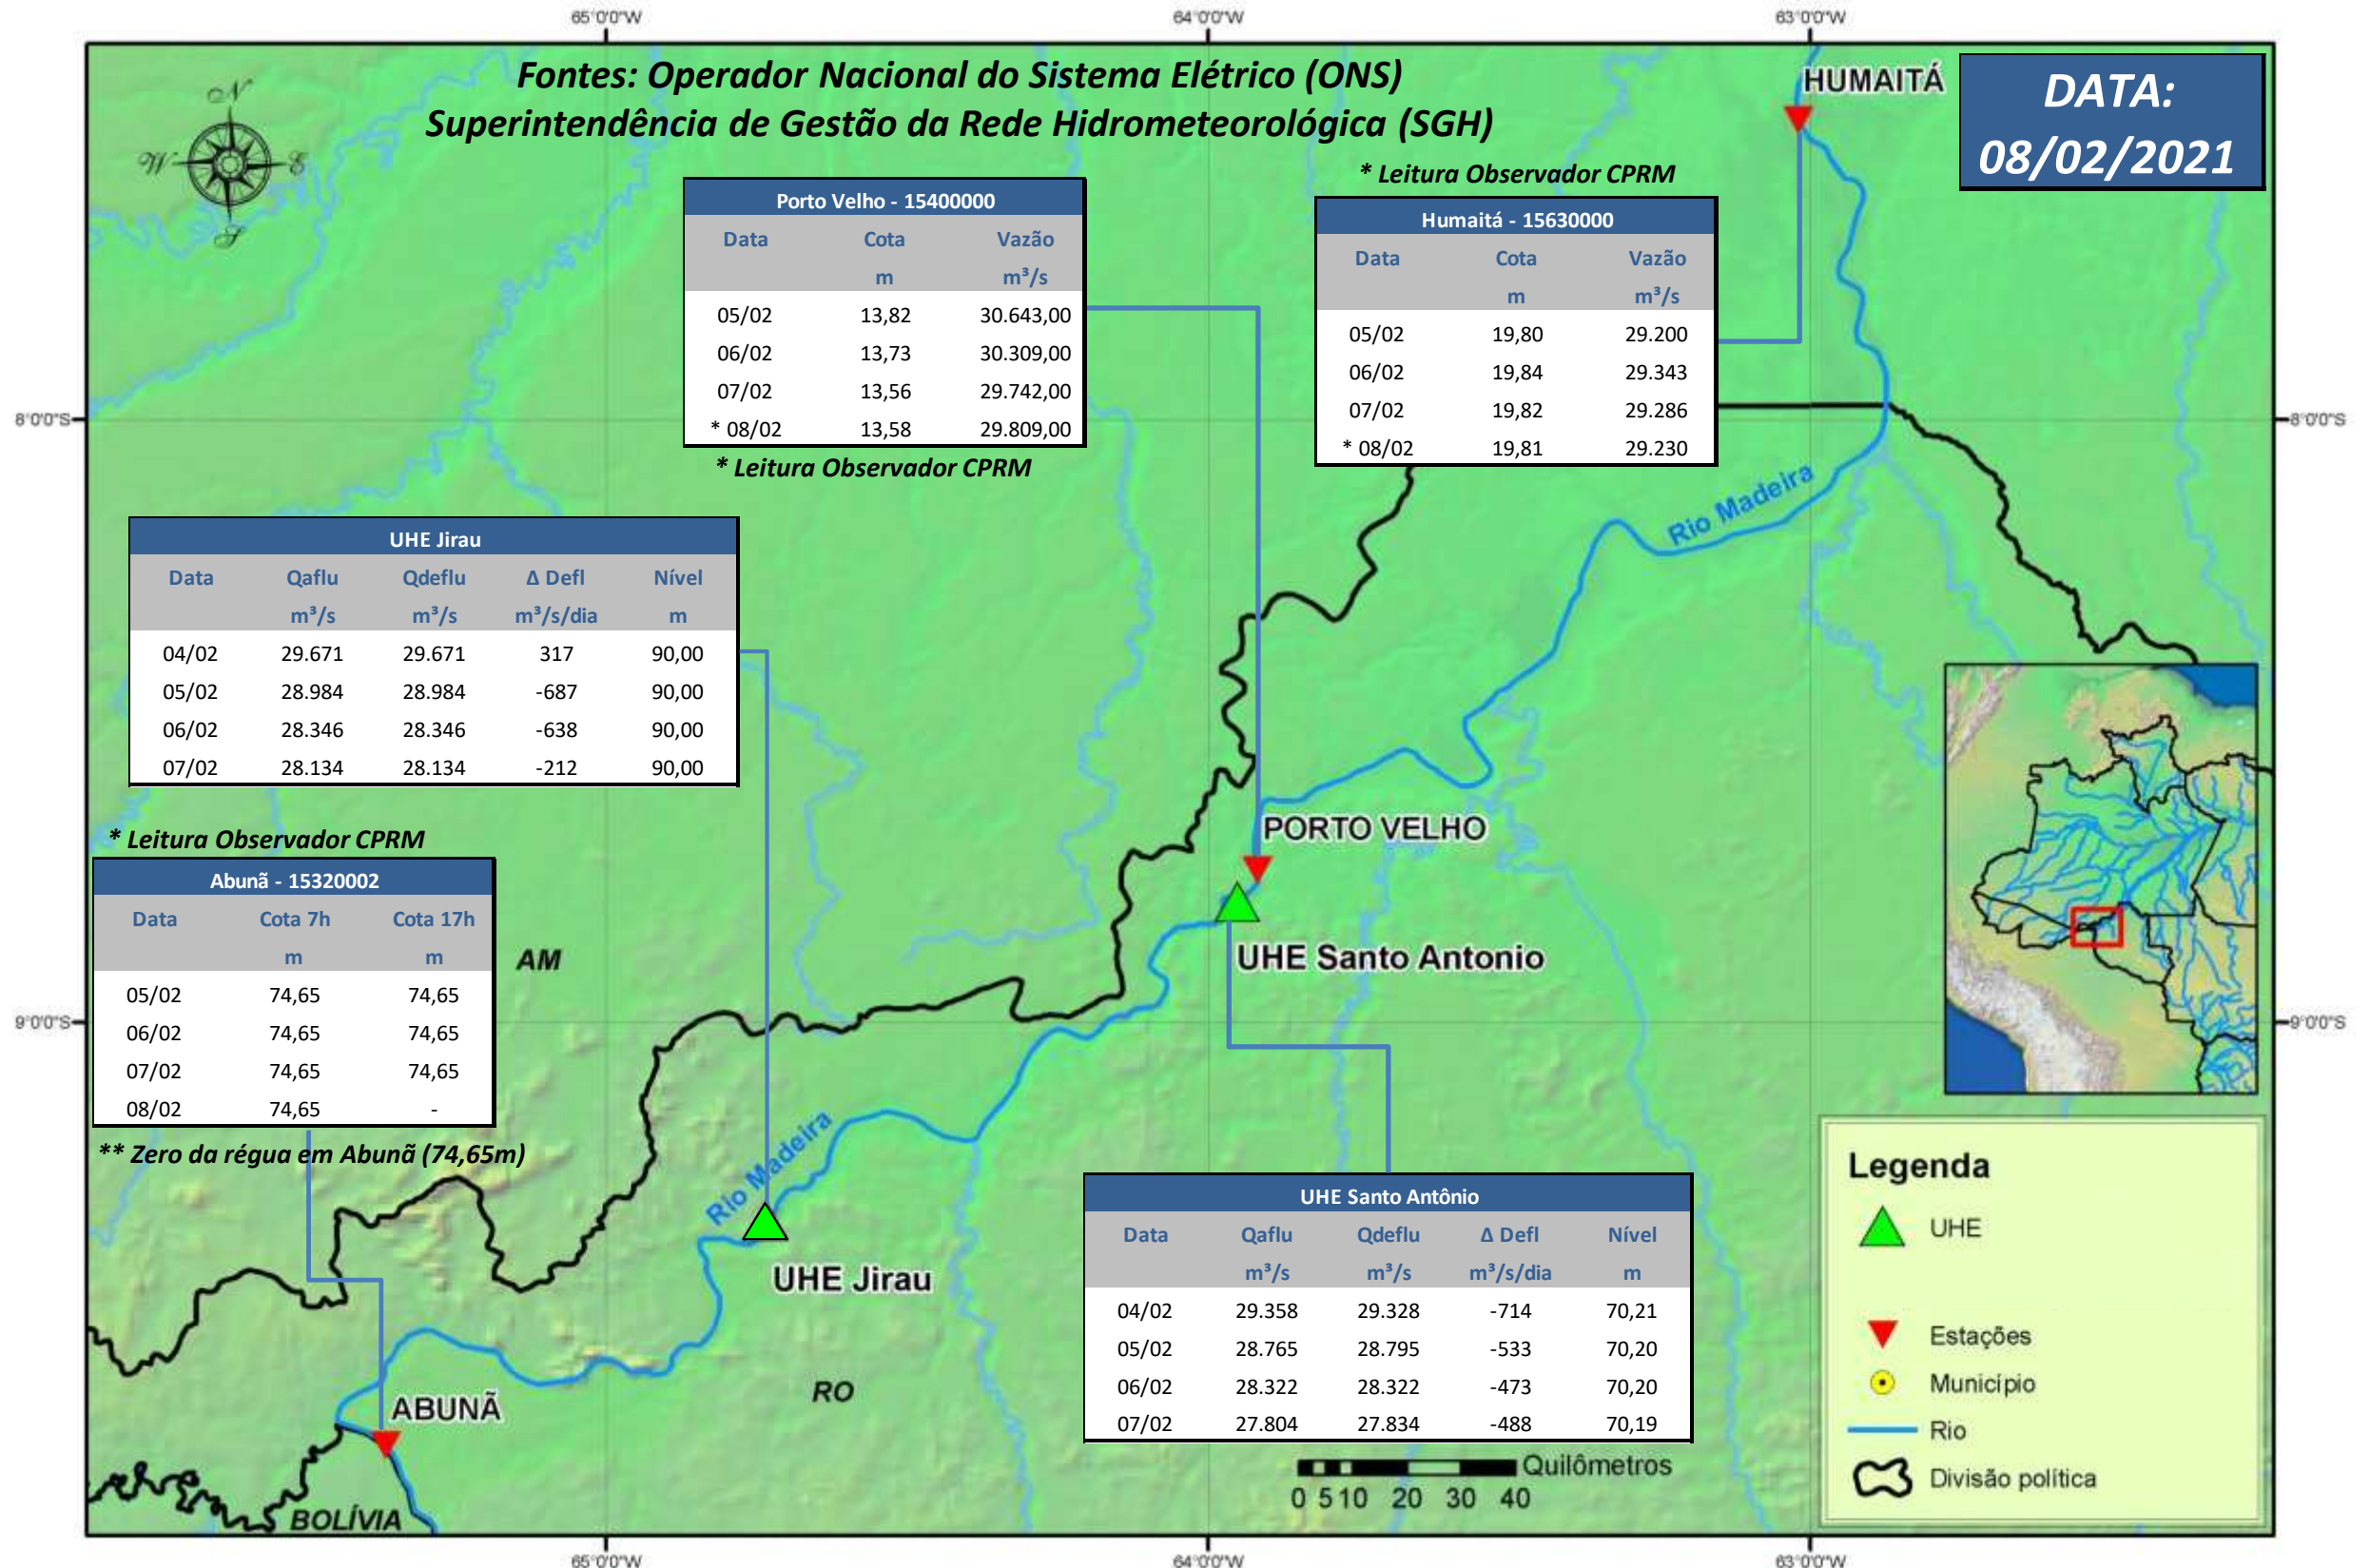

SALA DE SITUAÇÃO

Boletim de acompanhamento da Bacia do Rio Madeira

Para dados mais atualizados das estações fluviométricas acesse: [Telemetria ANA](#)

SALA DE SITUAÇÃO

Boletim de acompanhamento da Bacia do Rio Madeira

UHE Jirau Vazão Natural - 1967-2018 (Permanências diárias)