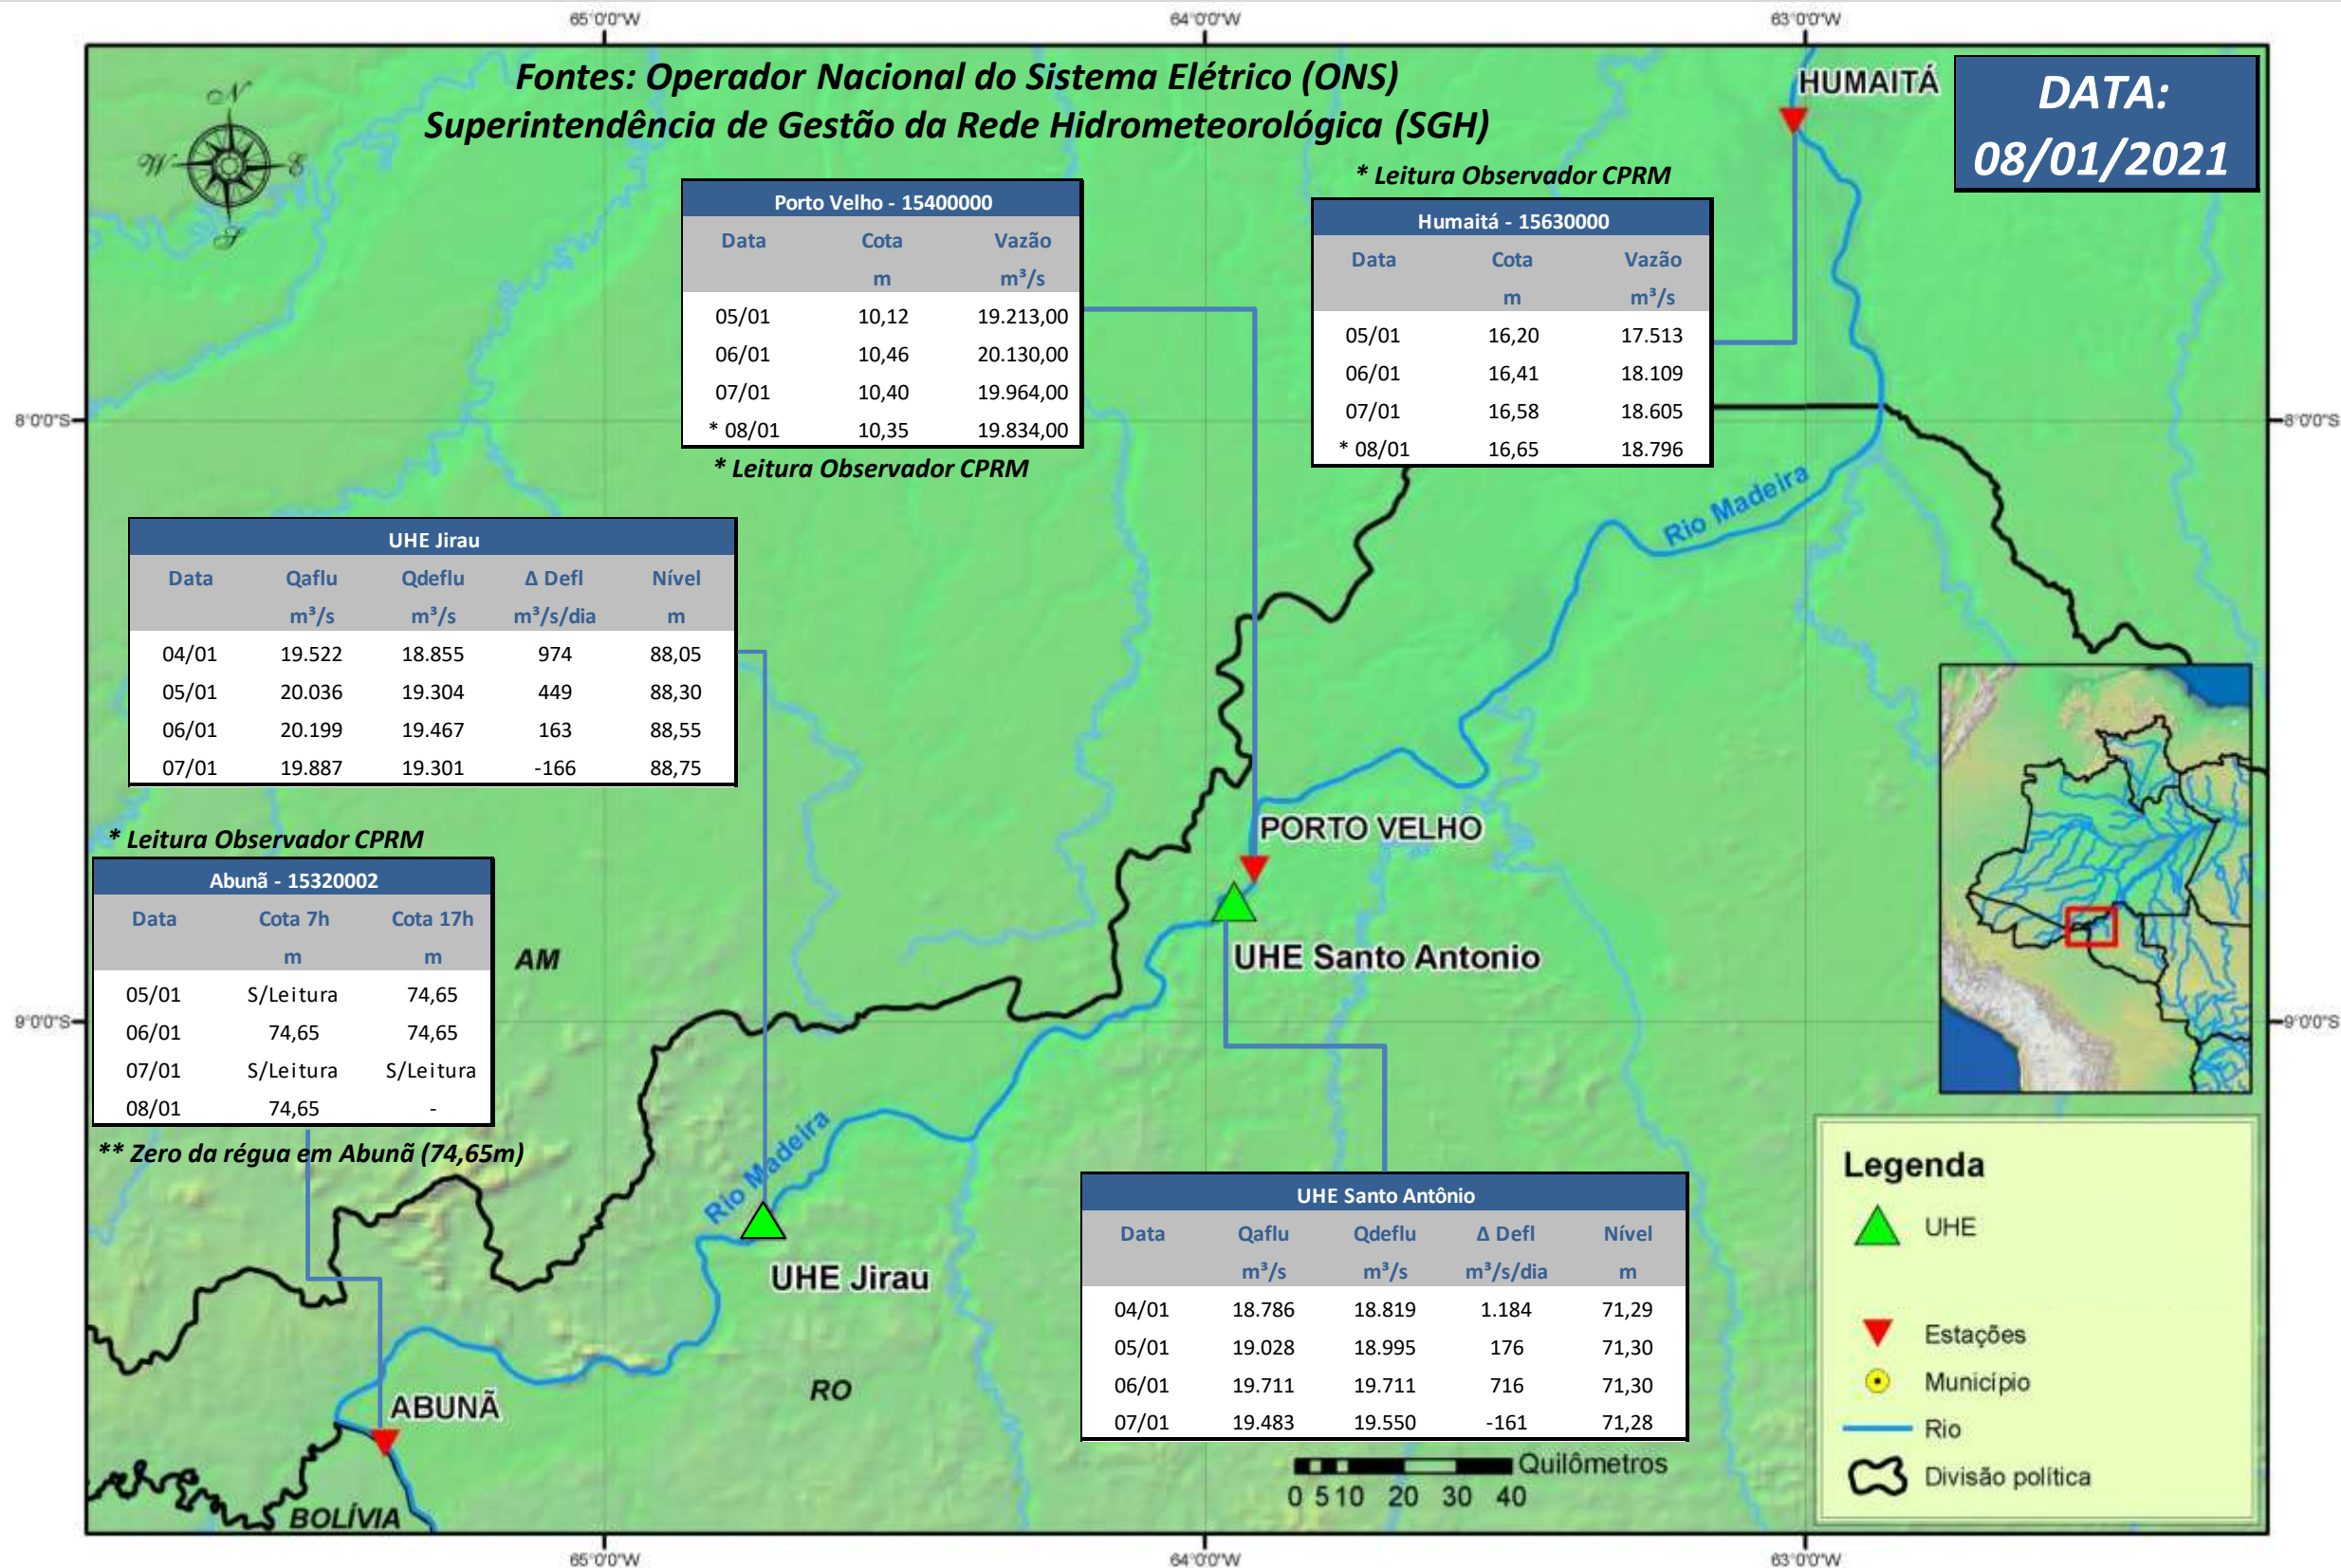

SALA DE SITUAÇÃO

Boletim de acompanhamento da Bacia do Rio Madeira

Para dados mais atualizados das estações fluviométricas acesse: [Telemetria ANA](#)

SALA DE SITUAÇÃO

Boletim de acompanhamento da Bacia do Rio Madeira

UHE Jirau Vazão Natural - 1967-2018 (Permanências diárias)