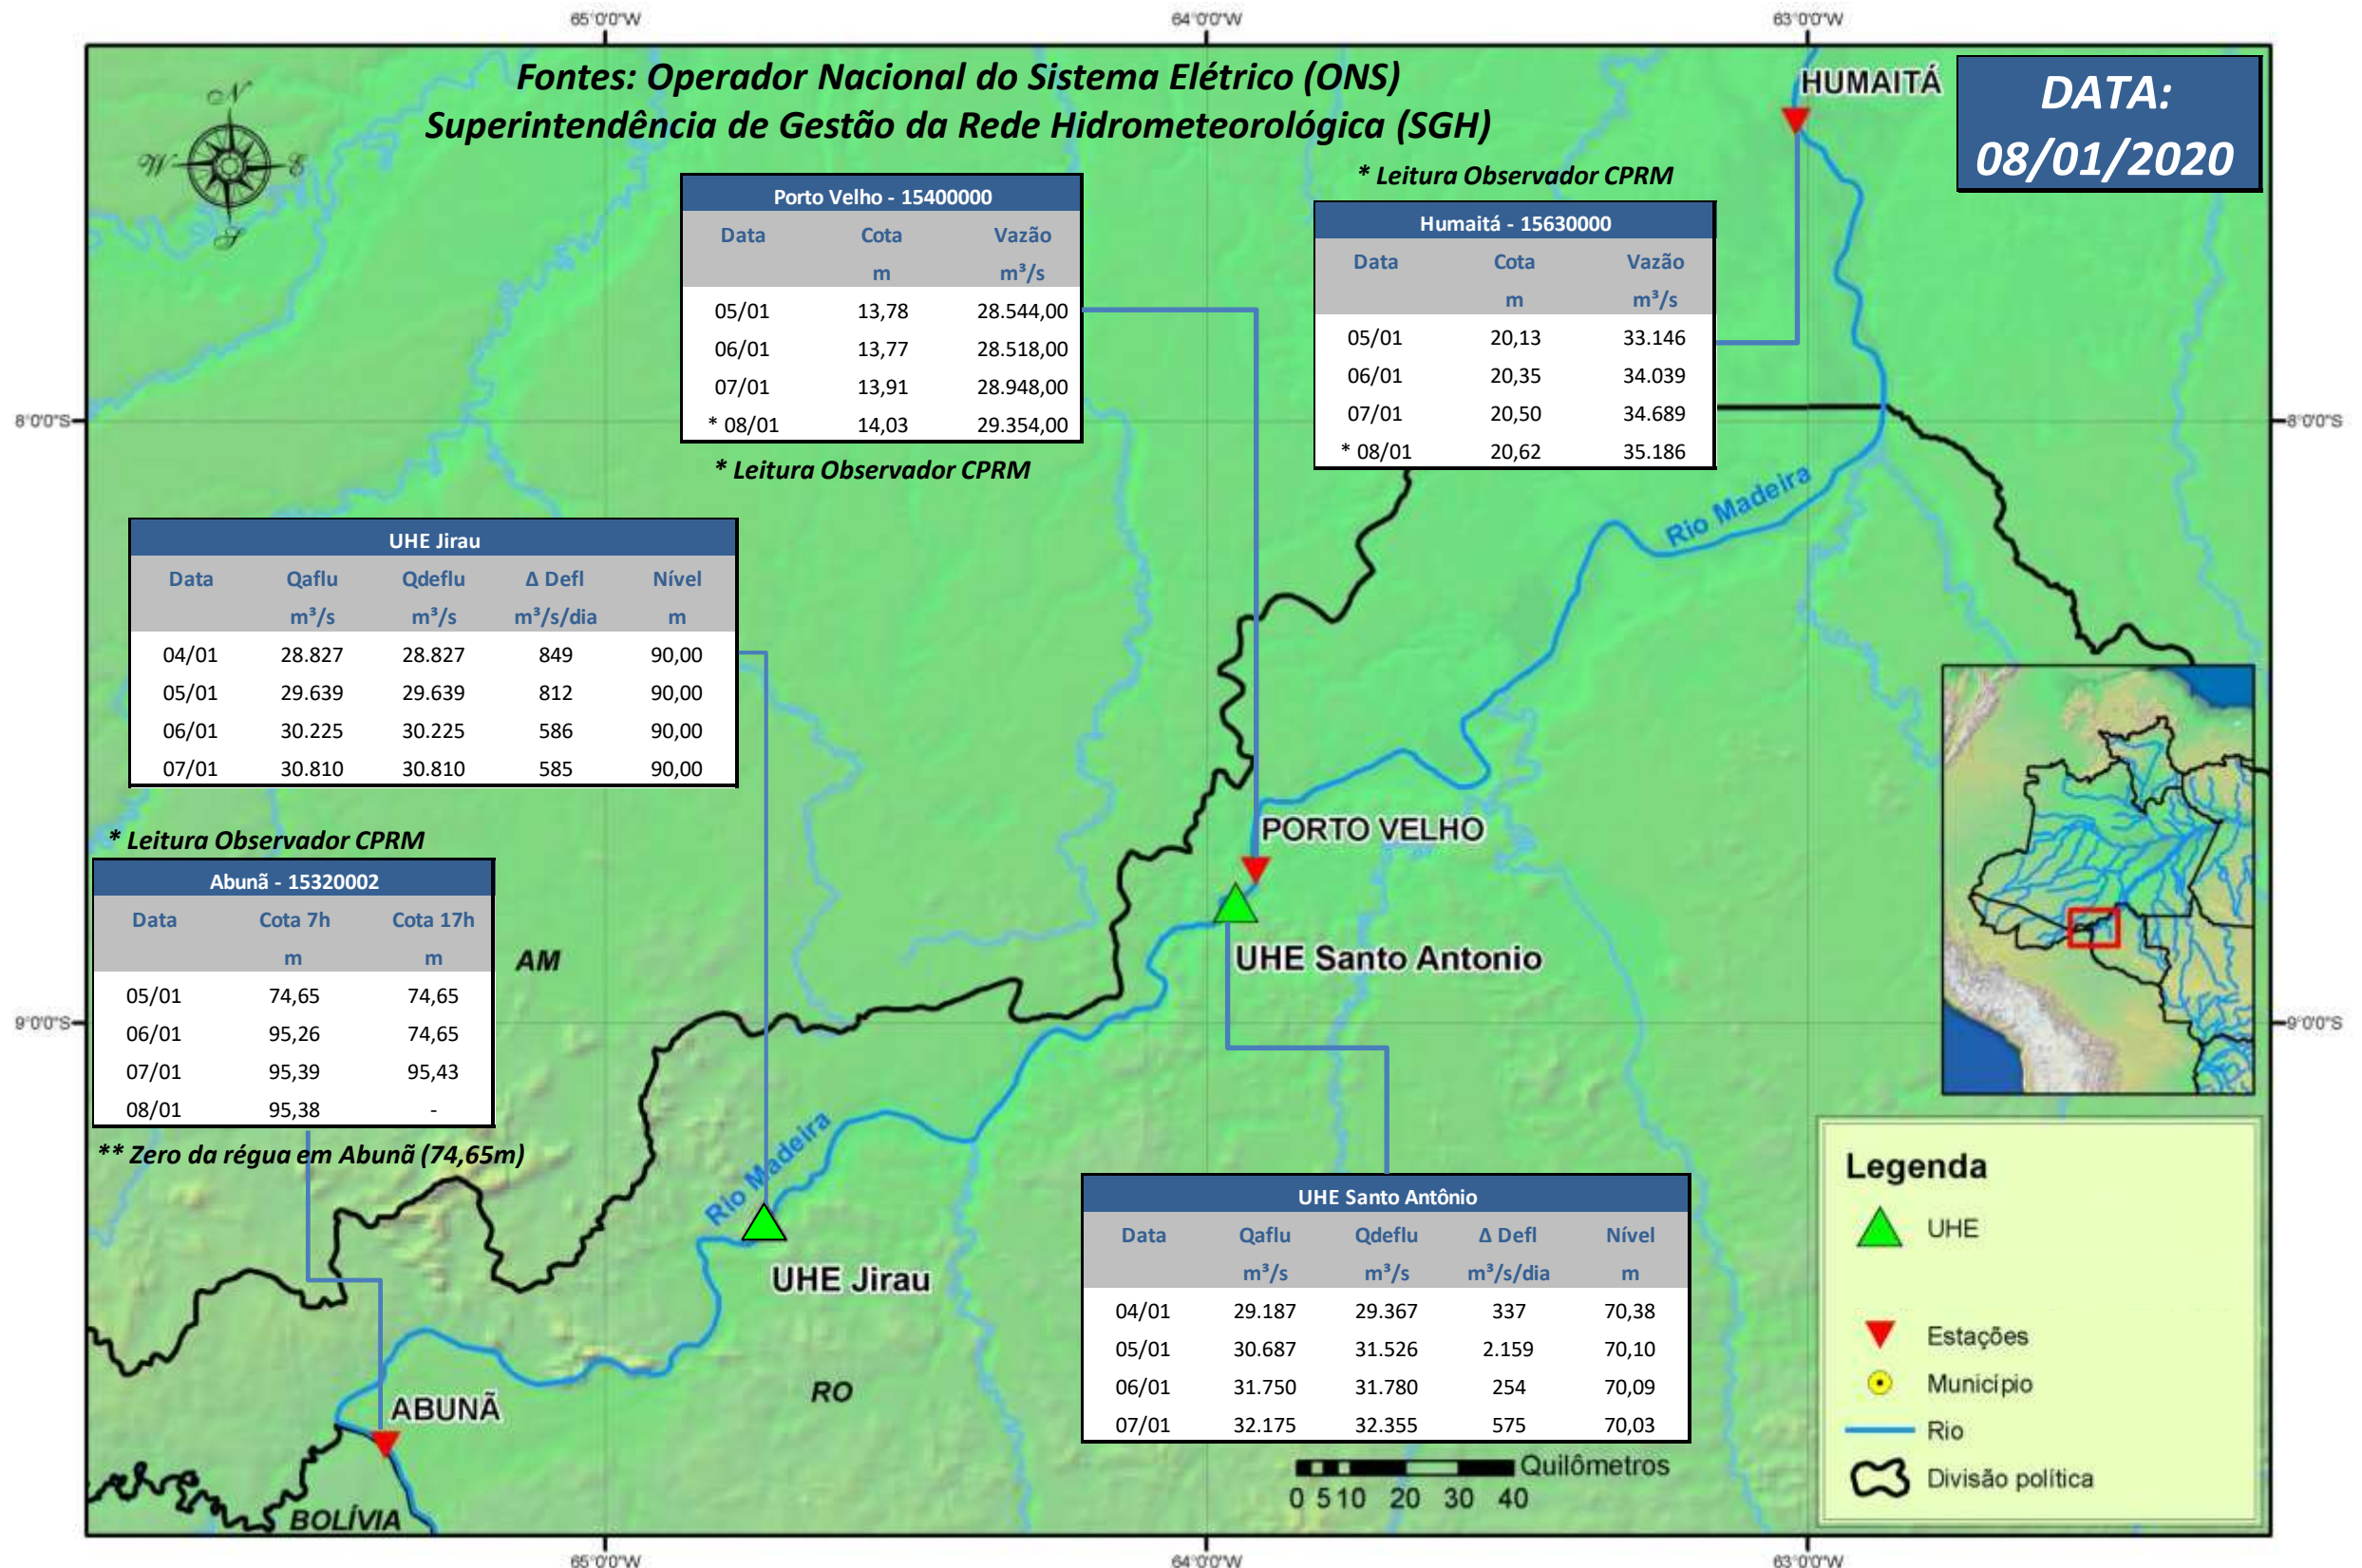

SALA DE SITUAÇÃO

Boletim de acompanhamento da Bacia do Rio Madeira

Para dados mais atualizados das estações fluviométricas acesse: [Telemetria ANA](#)

SALA DE SITUAÇÃO

Boletim de acompanhamento da Bacia do Rio Madeira

UHE Jirau Vazão Natural - 1967-2018 (Permanências diárias)