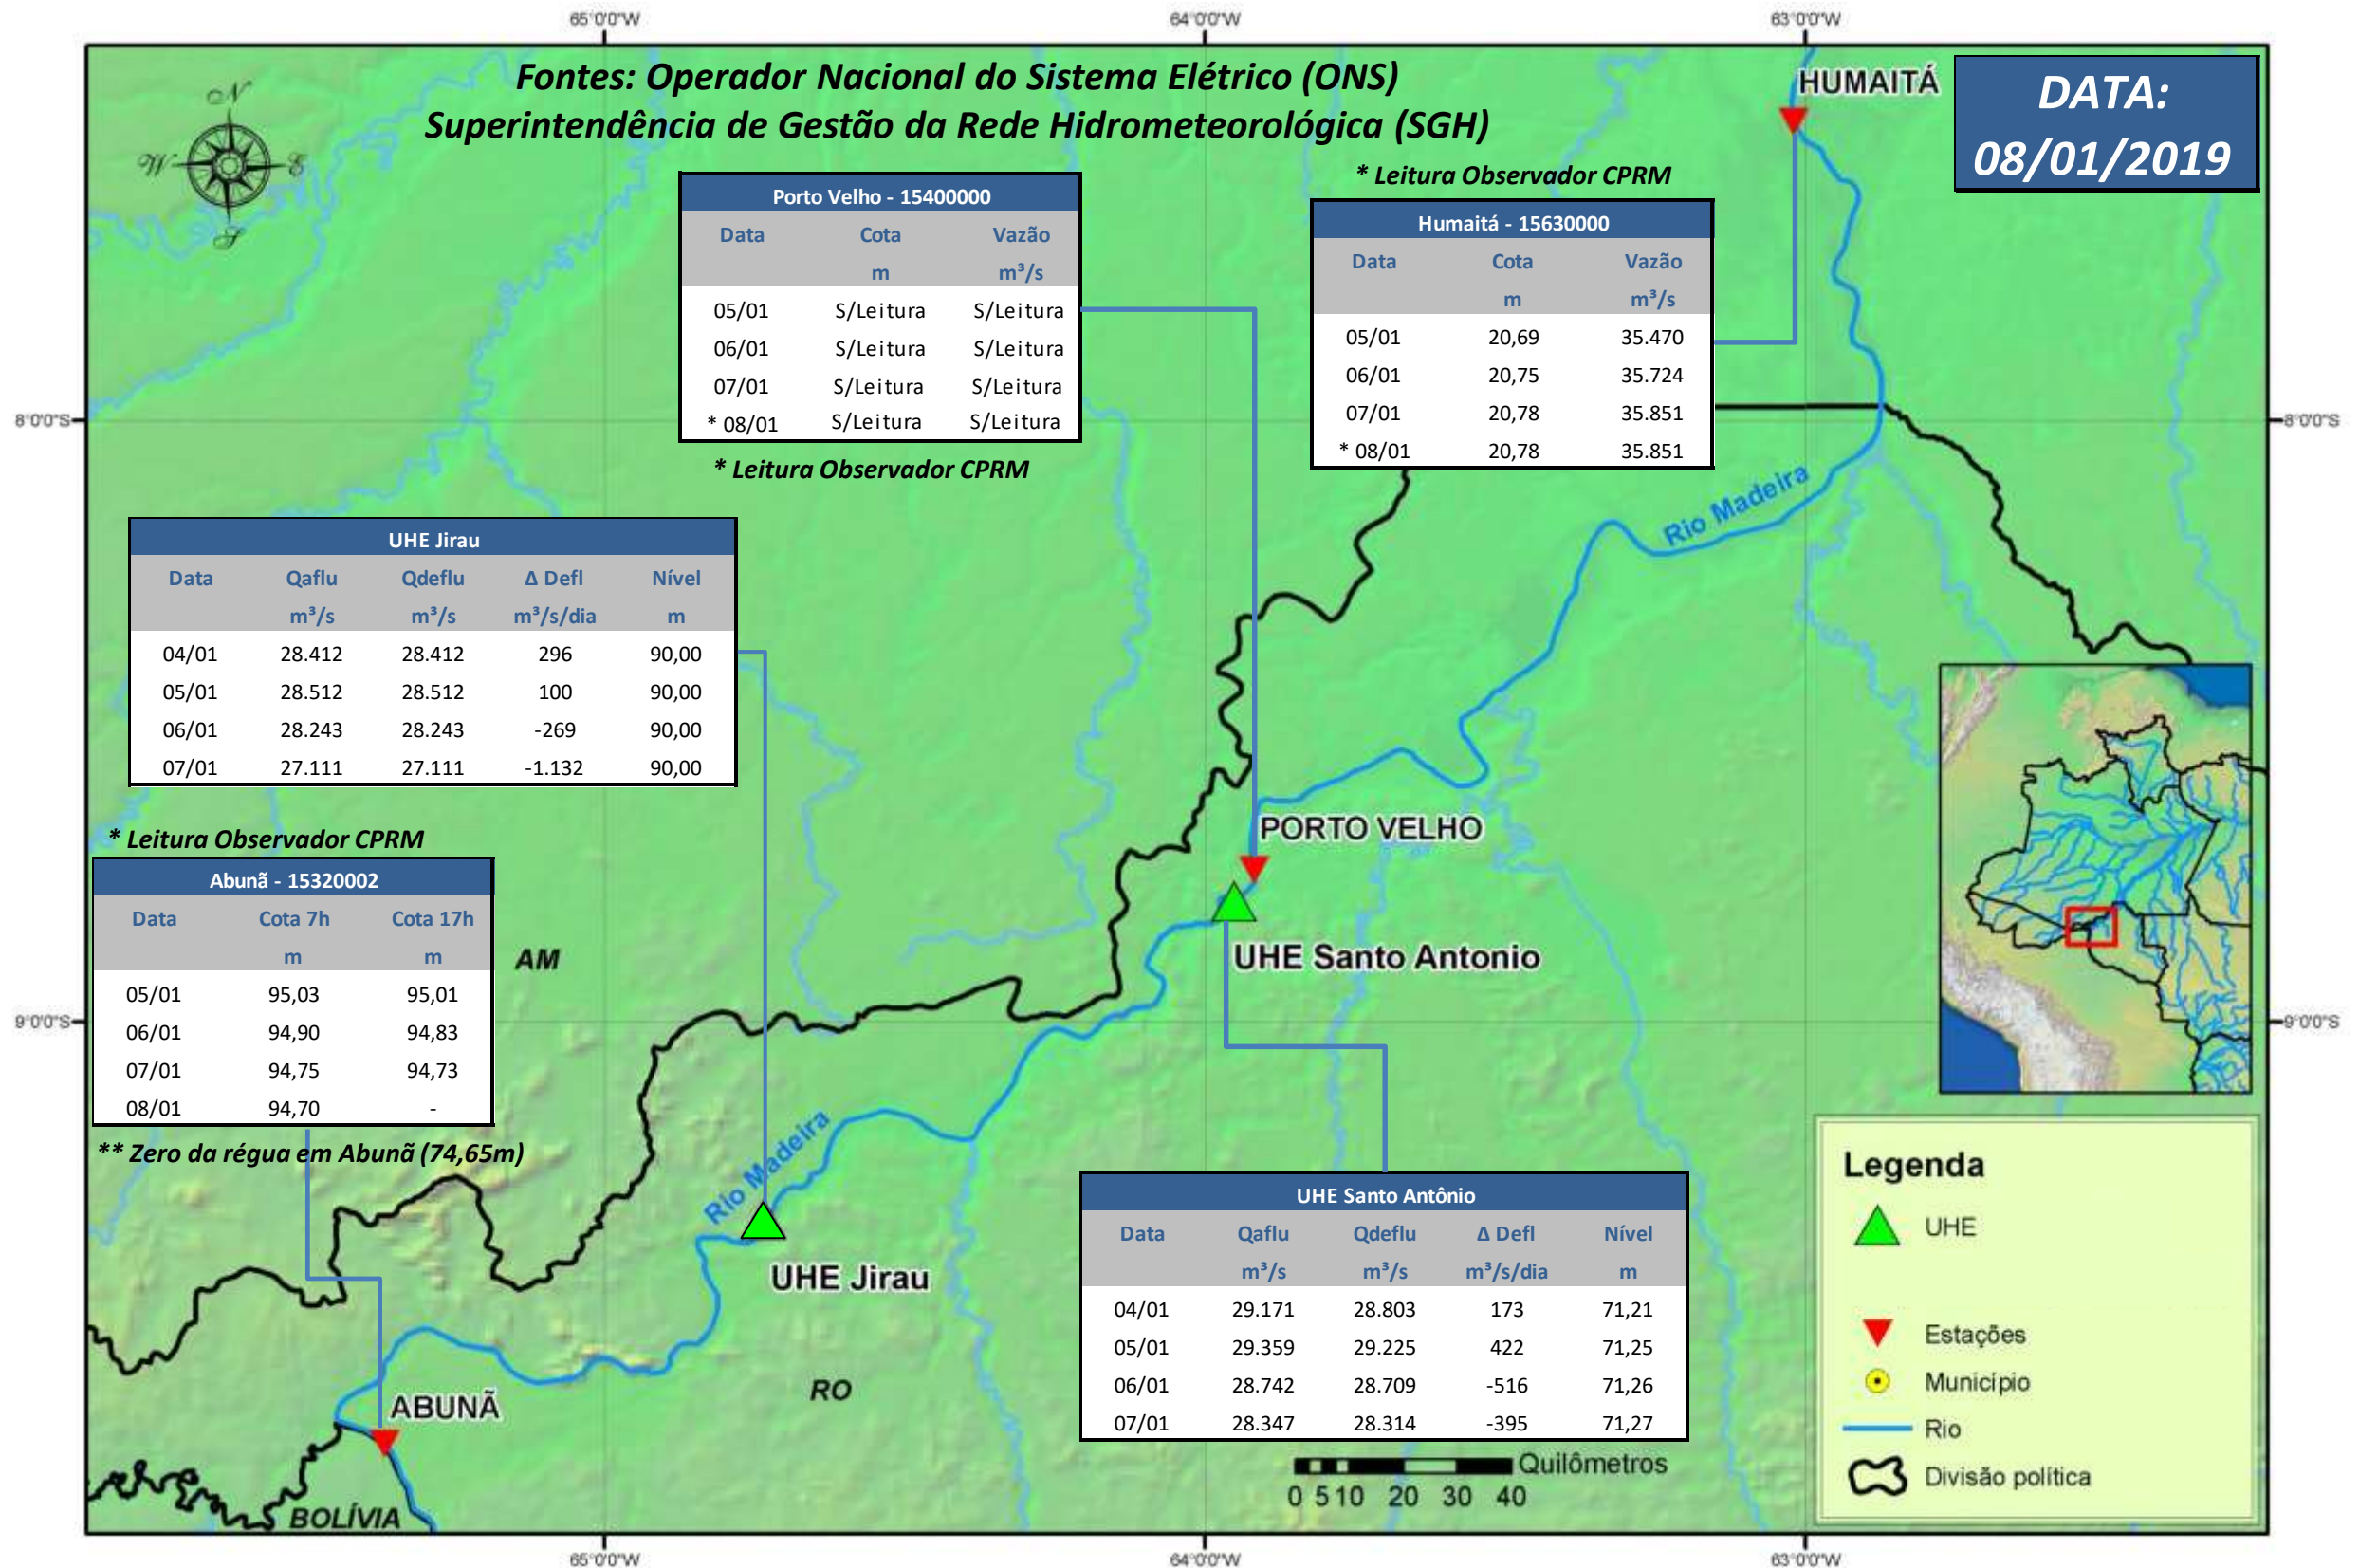

SALA DE SITUAÇÃO

Boletim de acompanhamento da Bacia do Rio Madeira

Para dados mais atualizados das estações fluviométricas acesse: [Telemetria ANA](#)

SALA DE SITUAÇÃO

Boletim de acompanhamento da Bacia do Rio Madeira

UHE Jirau

Vazão Natural - 1967-2018 (Permanências diárias)