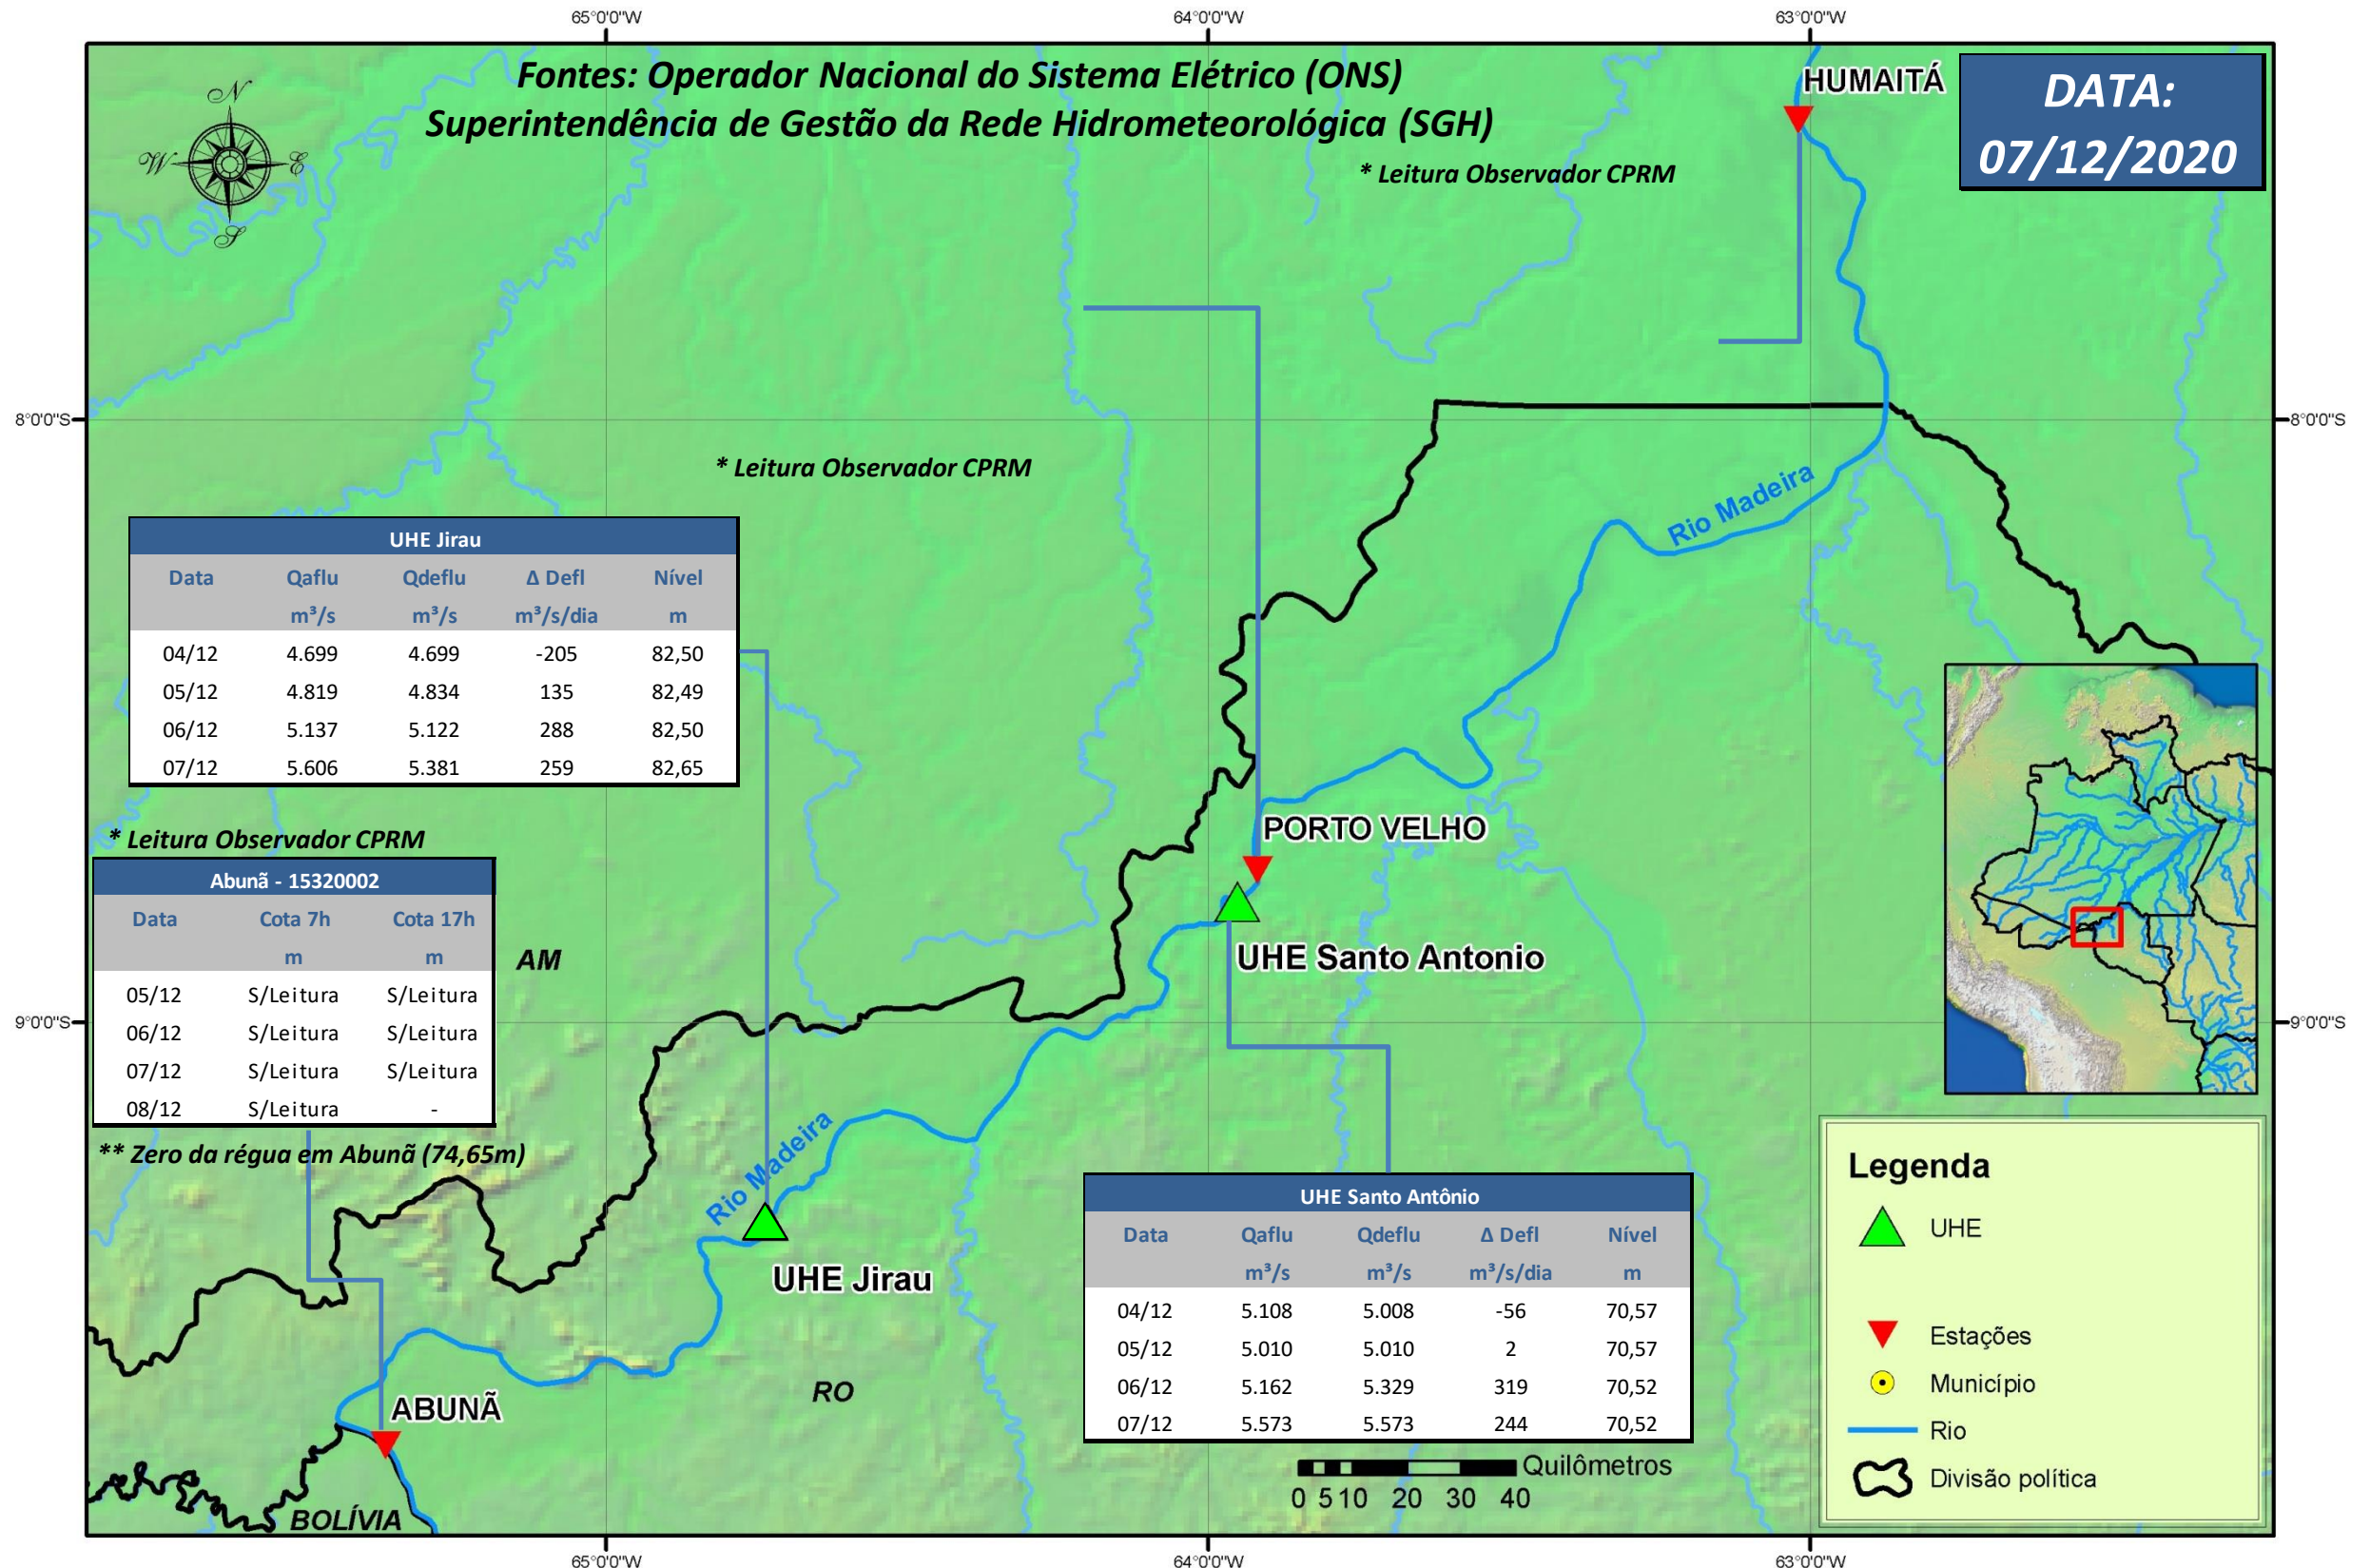

SALA DE SITUAÇÃO

Boletim de acompanhamento da Bacia do Rio Madeira

Para dados mais atualizados das estações fluviométricas acesse: [Telemetria ANA](#)

UHE Jirau Vazão Natural - 1967-2018 (Permanências diárias)