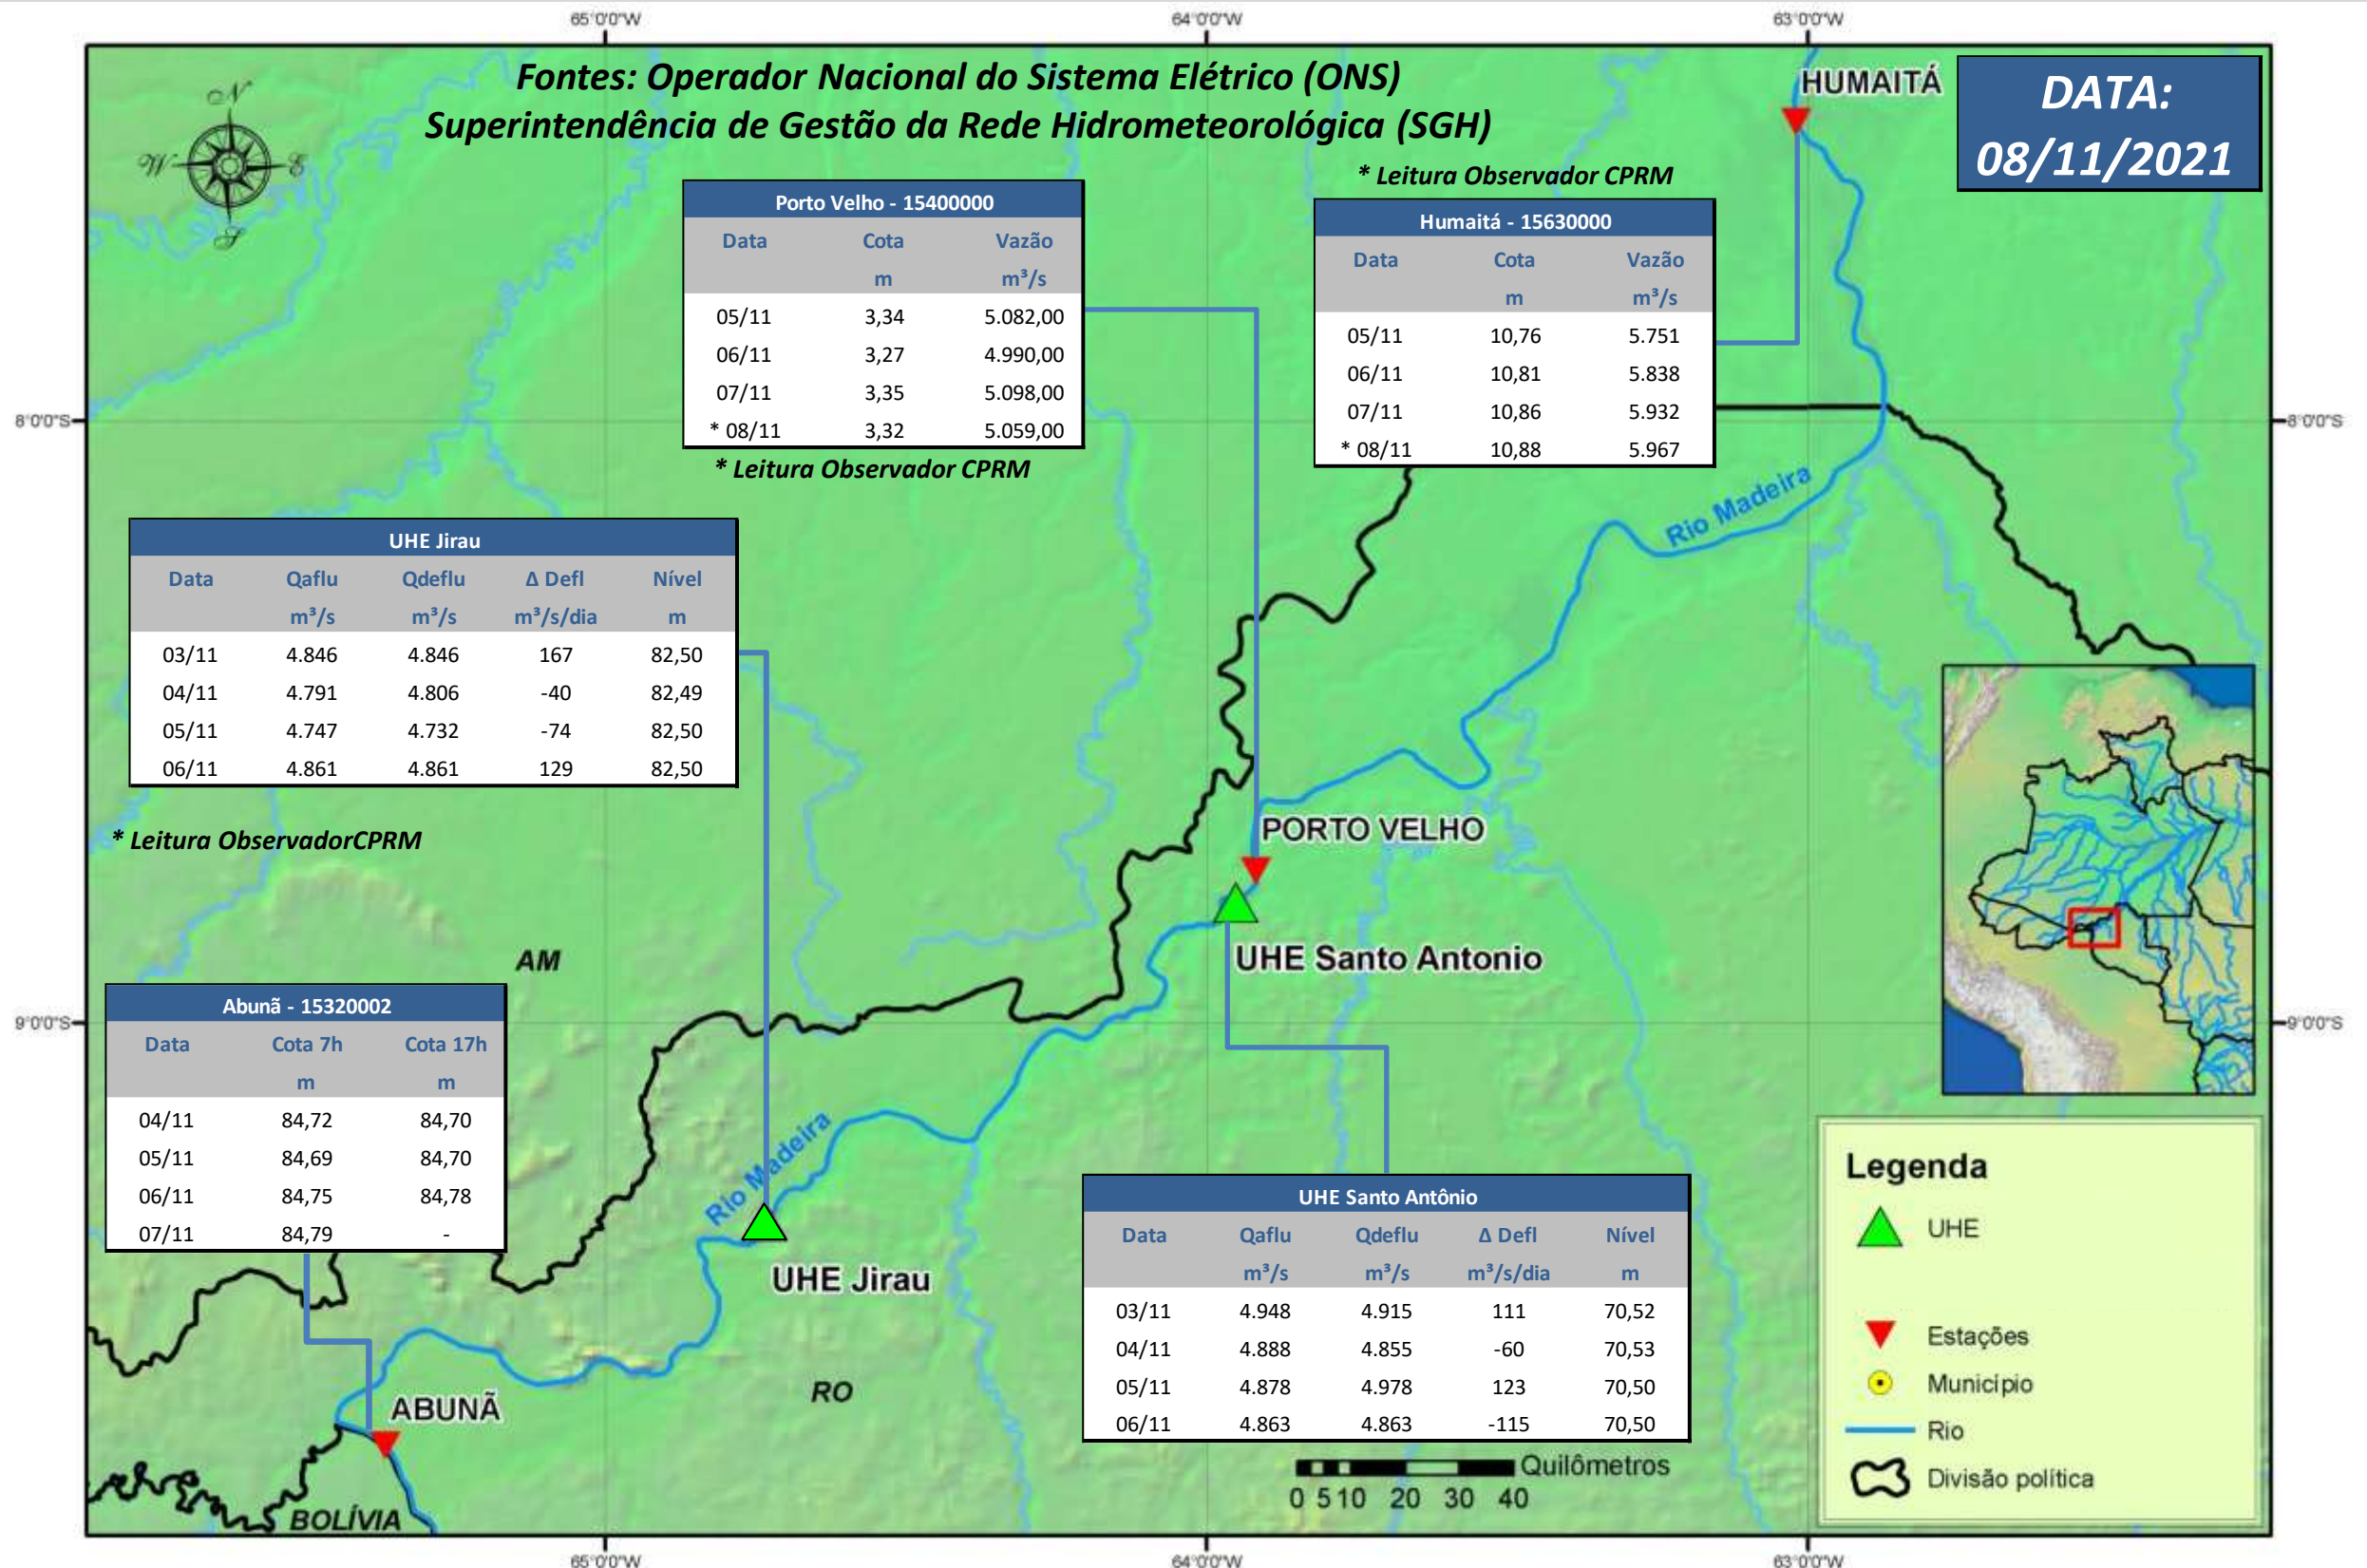

SALA DE SITUAÇÃO

Boletim de acompanhamento da Bacia do Rio Madeira

Para dados mais atualizados das estações fluviométricas acesse: [Telemetria ANA](#)

UHE Jirau Vazão Natural - 1967-2018 (Permanências diárias)