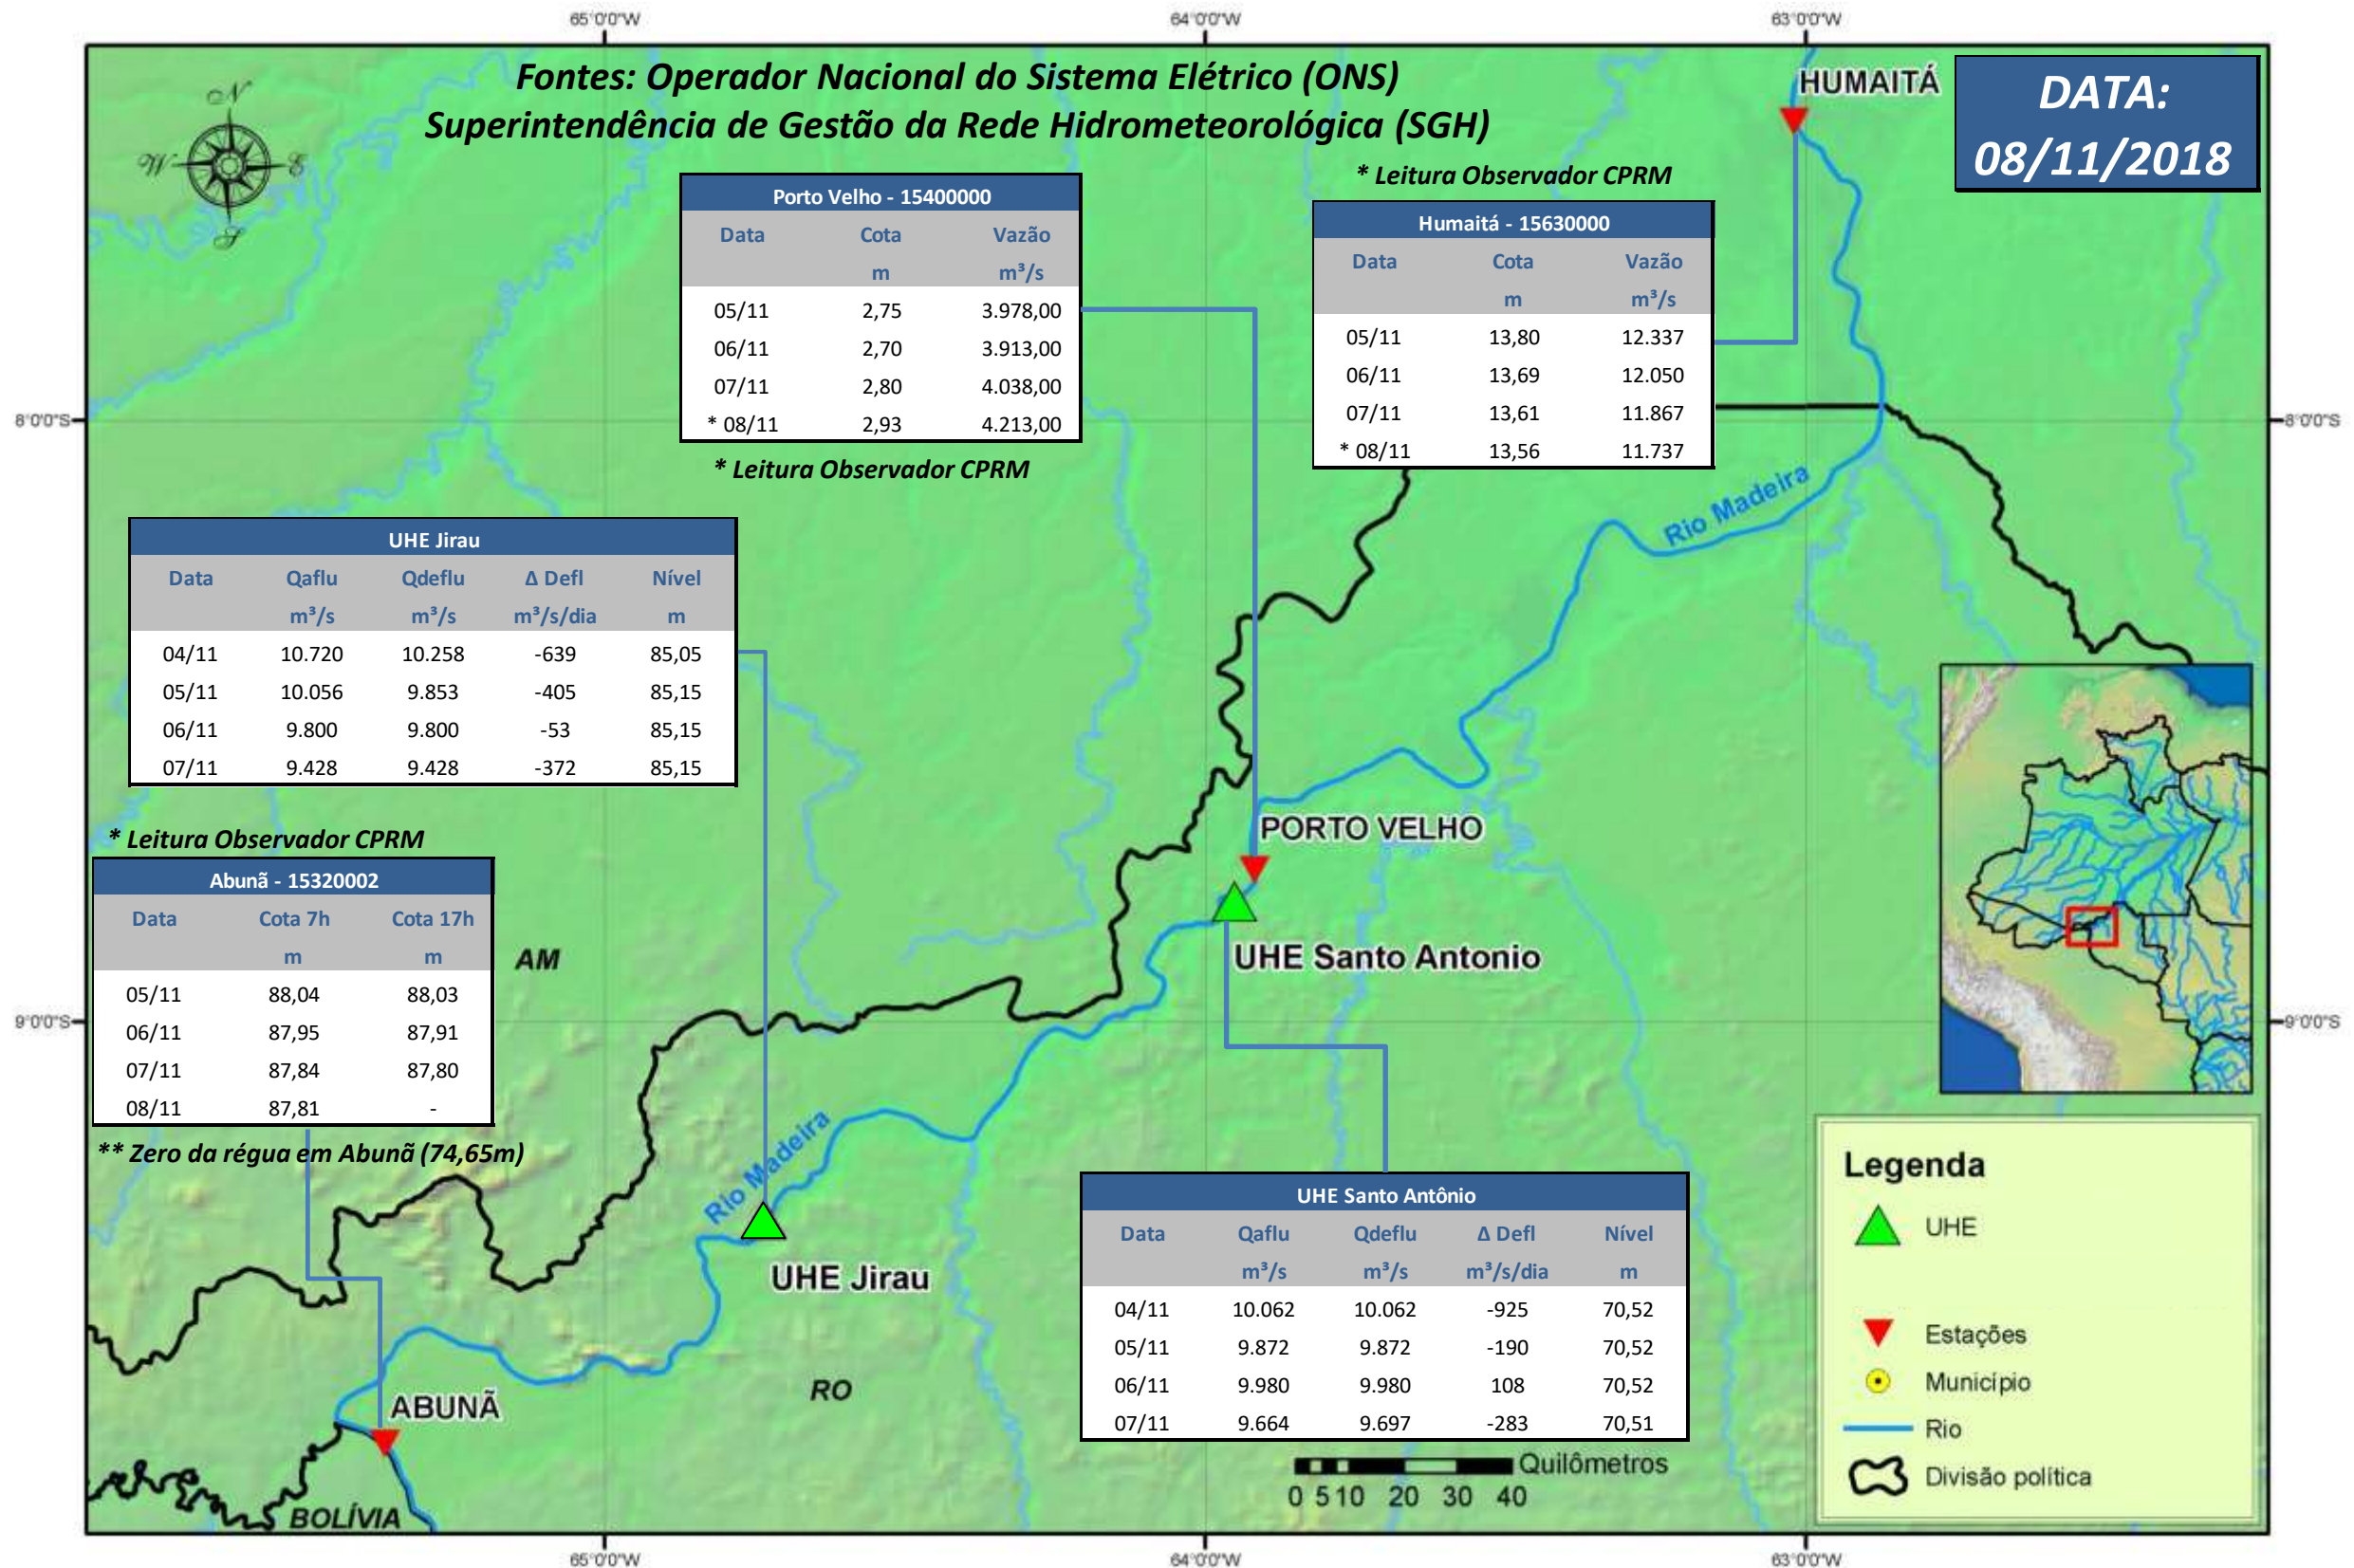

# SALA DE SITUAÇÃO

## Boletim de acompanhamento da Bacia do Rio Madeira

Para dados mais atualizados das estações fluviométricas acesse: [Telemetria ANA](#)

# SALA DE SITUAÇÃO

Boletim de acompanhamento da Bacia do Rio Madeira

## UHE Jirau Vazão Natural - 1967-2016 (Permanências diárias)