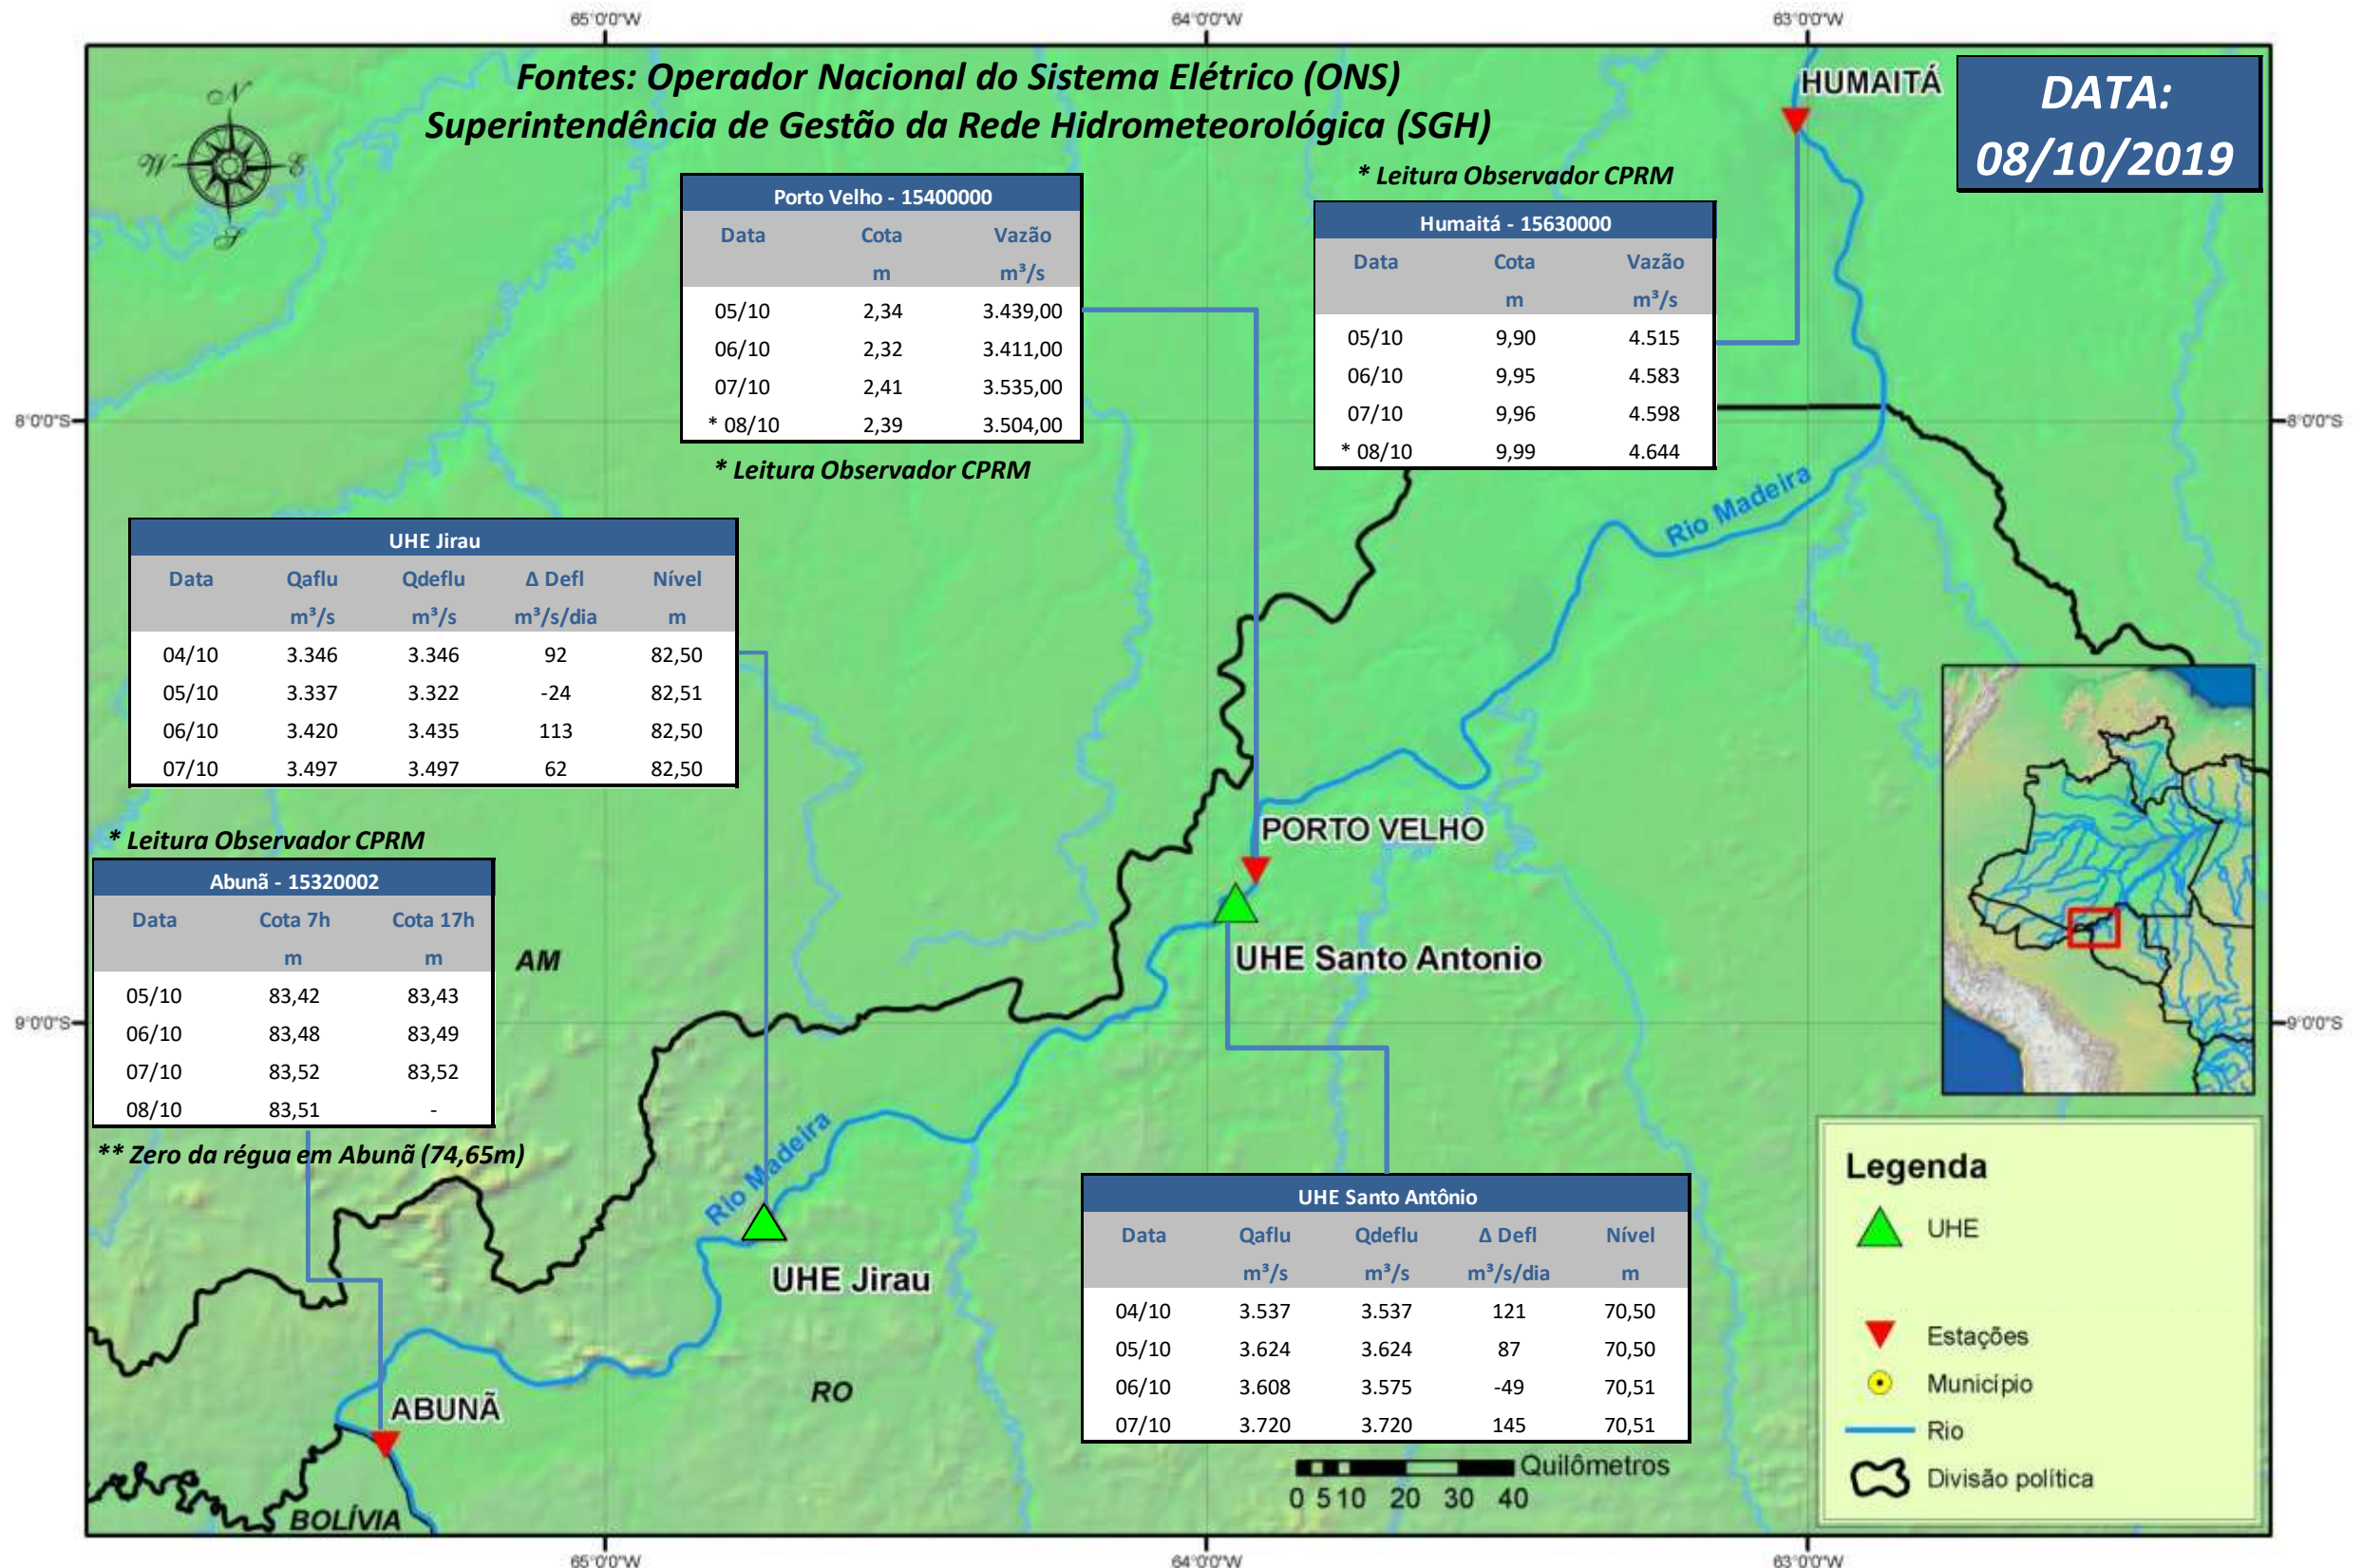

SALA DE SITUAÇÃO

Boletim de acompanhamento da Bacia do Rio Madeira

Para dados mais atualizados das estações fluviométricas acesse: [Telemetria ANA](#)

SALA DE SITUAÇÃO

Boletim de acompanhamento da Bacia do Rio Madeira

UHE Jirau Vazão Natural - 1967-2018 (Permanências diárias)