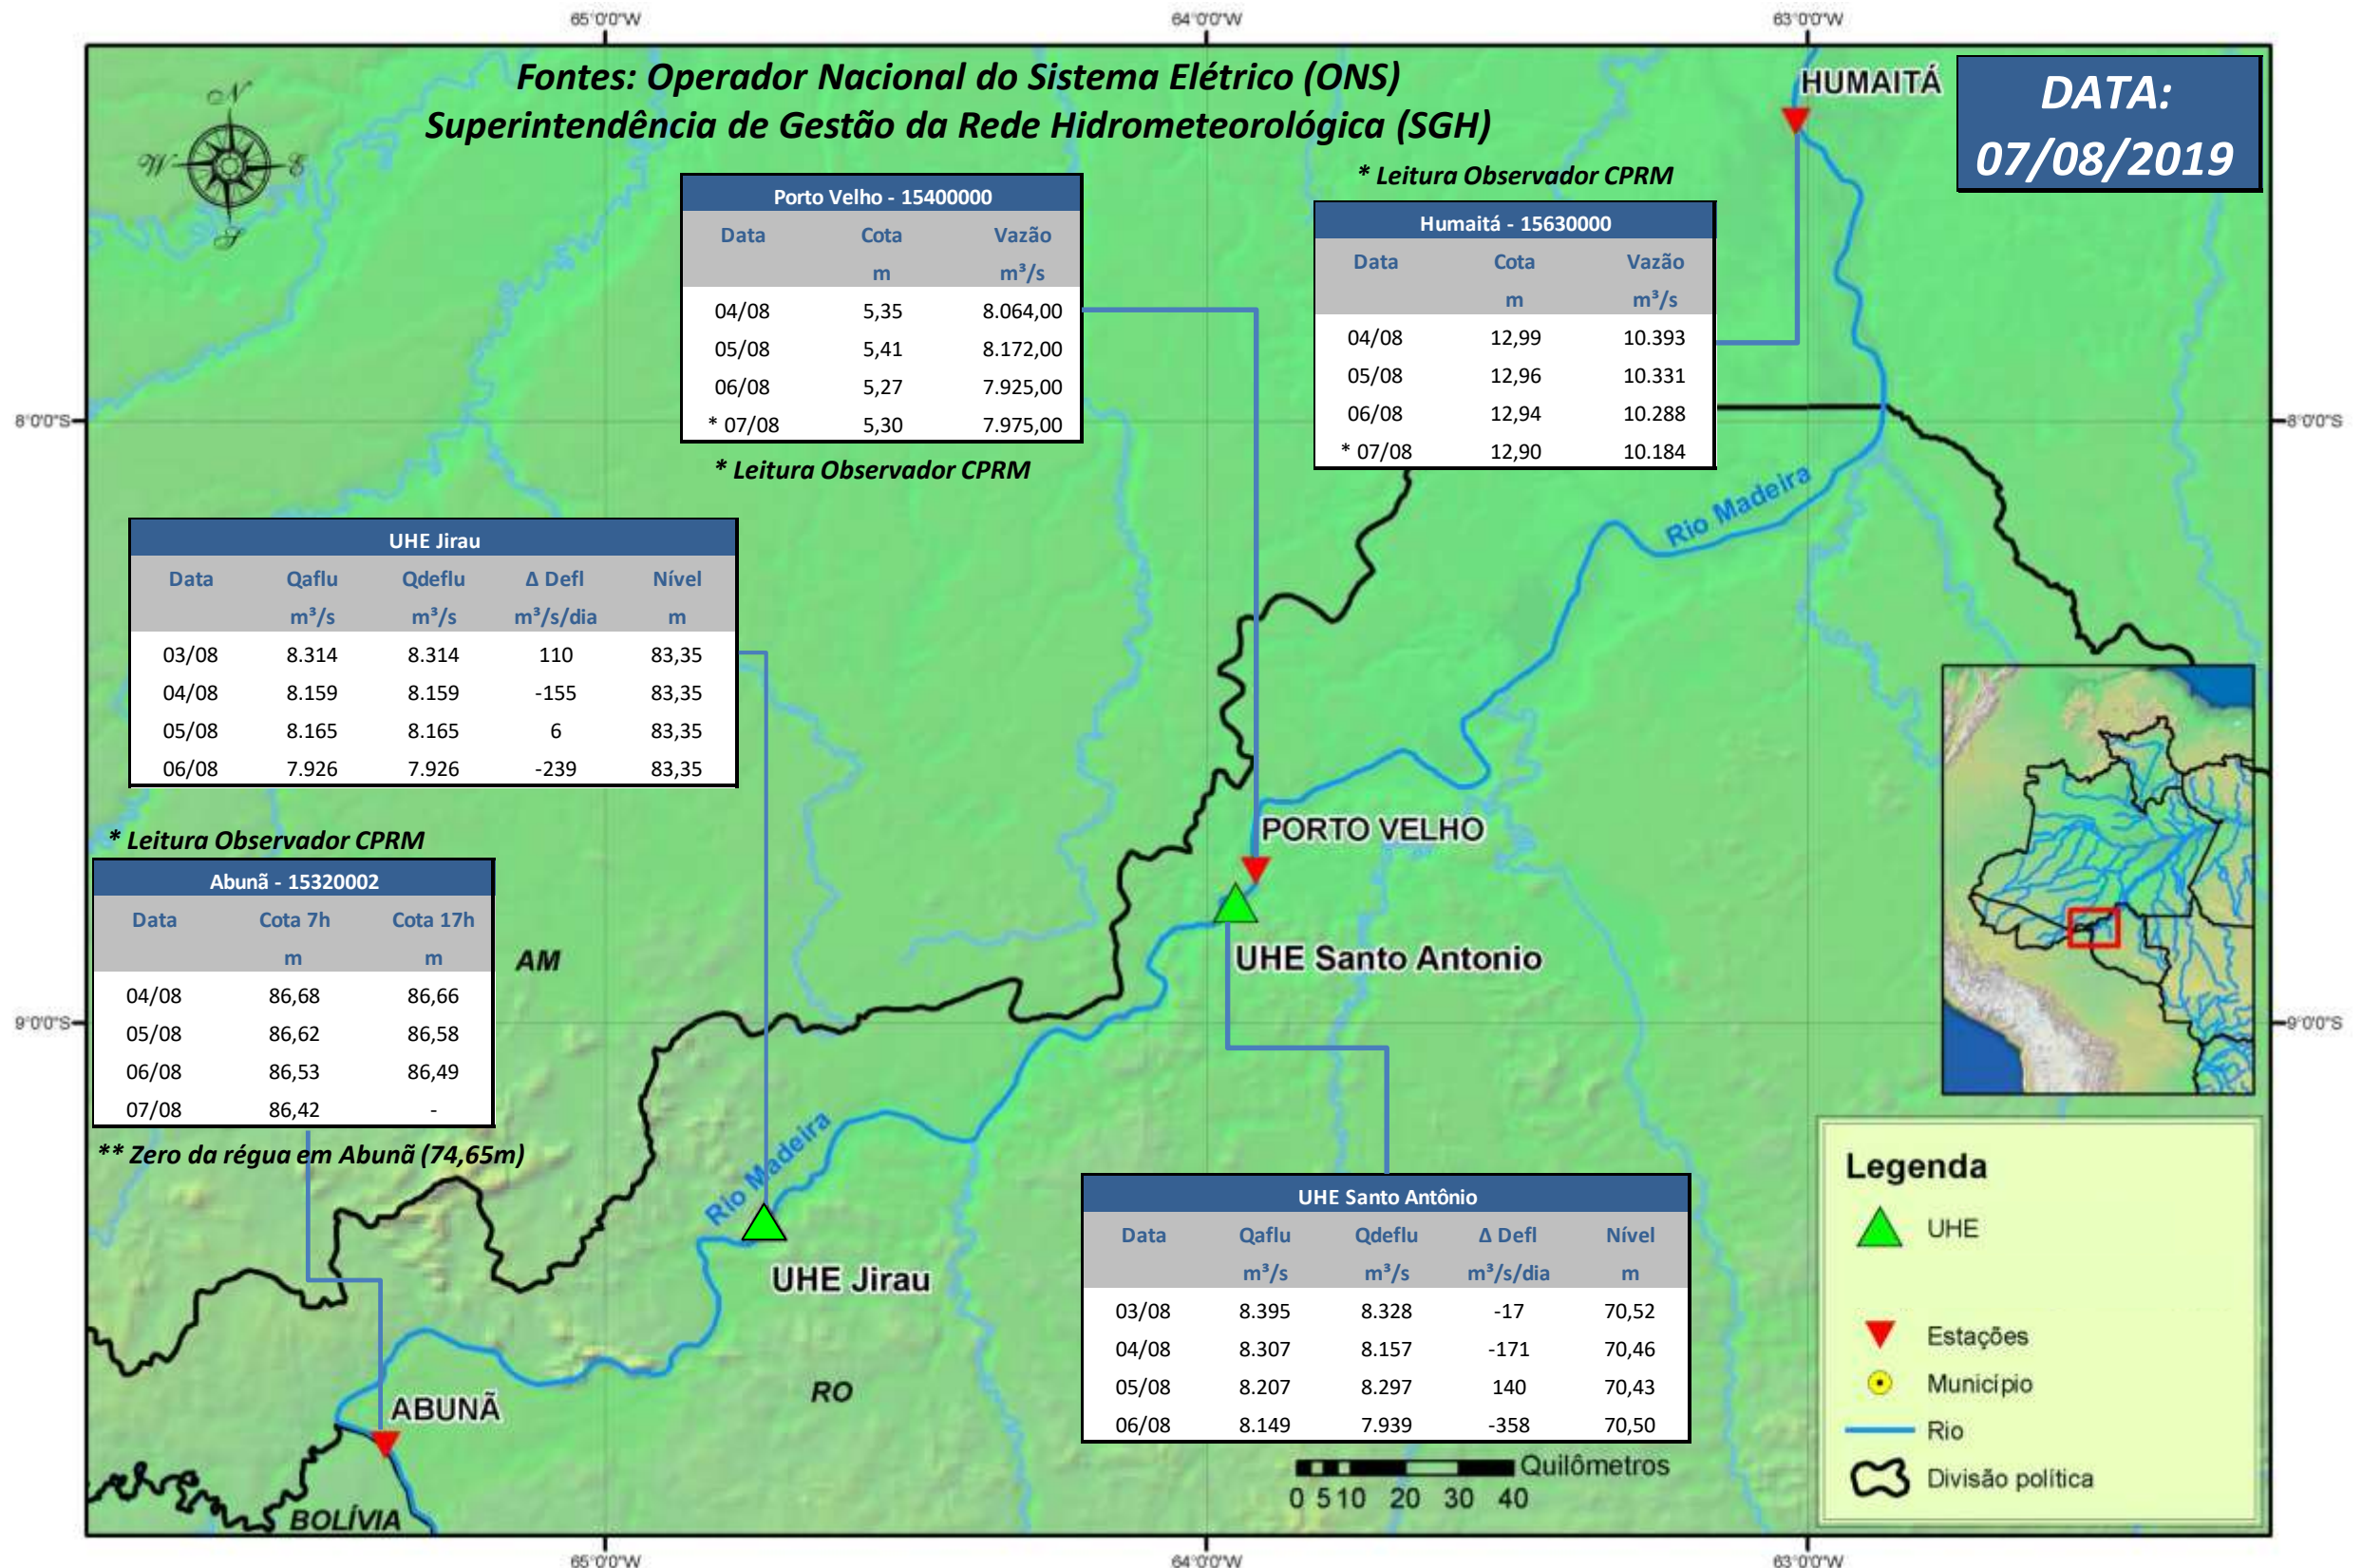

SALA DE SITUAÇÃO

Boletim de acompanhamento da Bacia do Rio Madeira

Para dados mais atualizados das estações fluviométricas acesse: [Telemetria ANA](#)

SALA DE SITUAÇÃO

Boletim de acompanhamento da Bacia do Rio Madeira

UHE Jirau Vazão Natural - 1967-2018 (Permanências diárias)