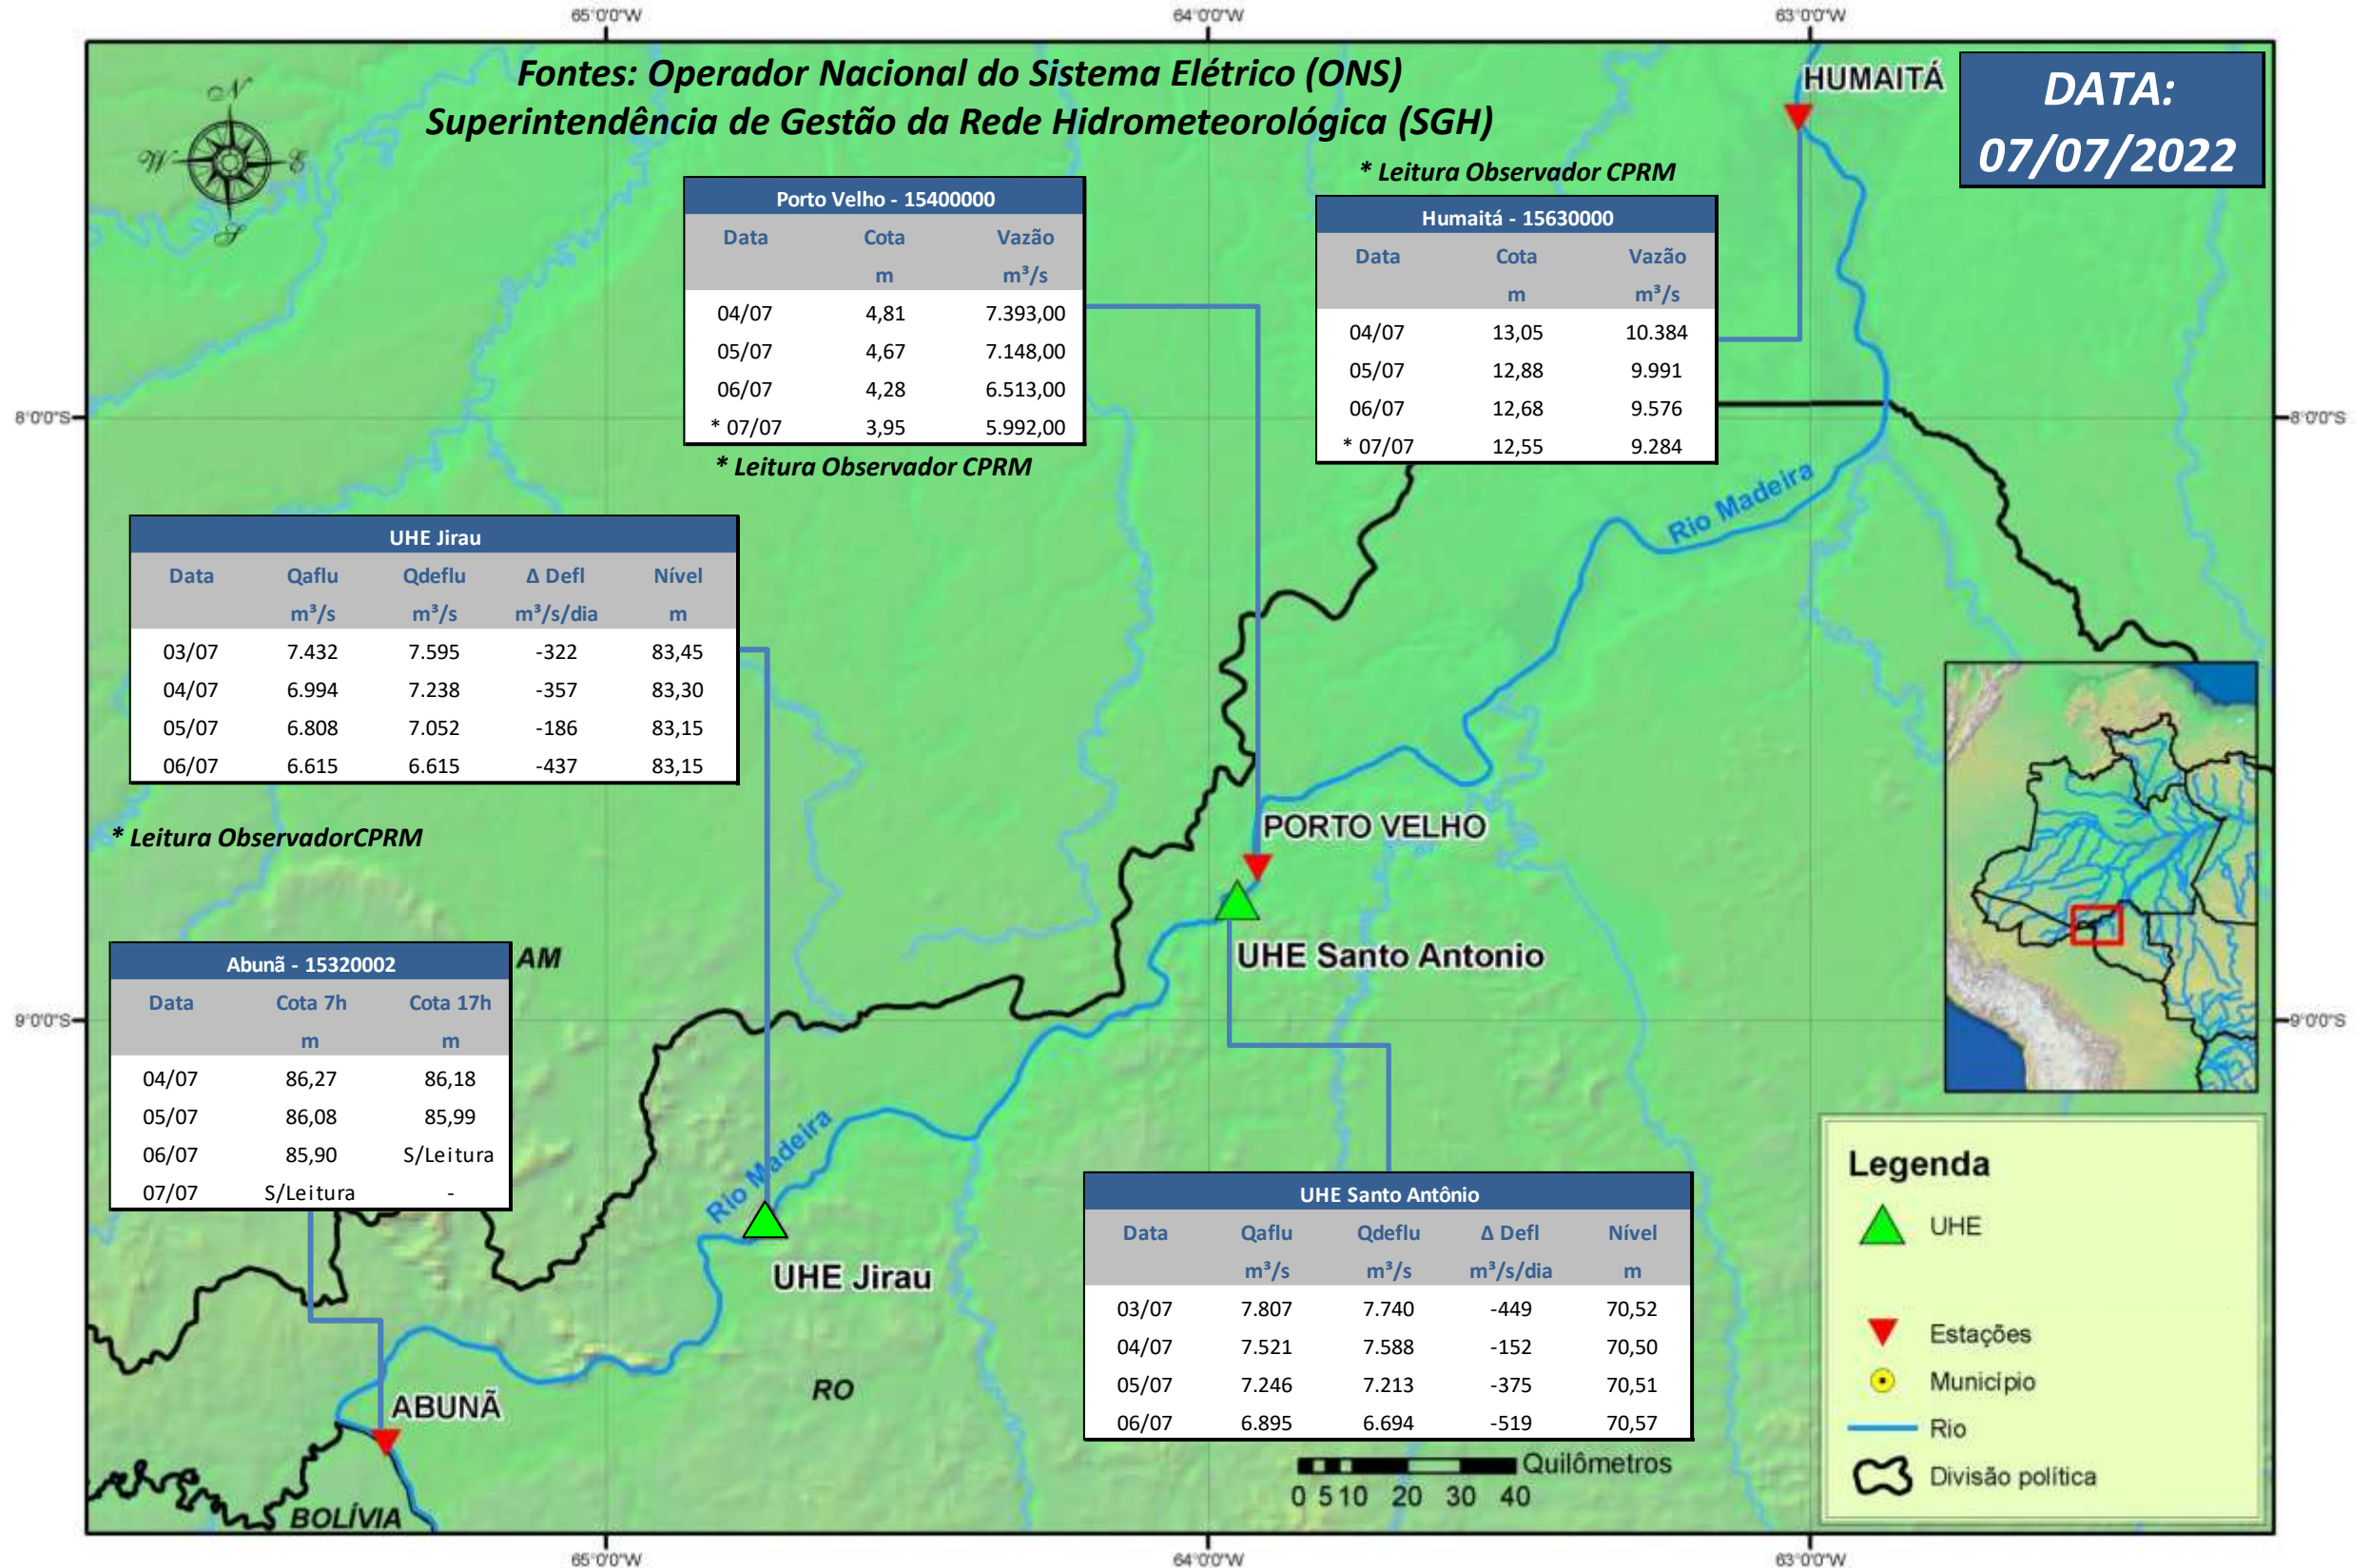

SALA DE SITUAÇÃO

Boletim de acompanhamento da Bacia do Rio Madeira

Para dados mais atualizados das estações fluviométricas acesse: [Telemetria ANA](#)

SALA DE SITUAÇÃO

Boletim de acompanhamento da Bacia do Rio Madeira

UHE Jirau

Vazão Natural - 1967-2018 (Permanências diárias)