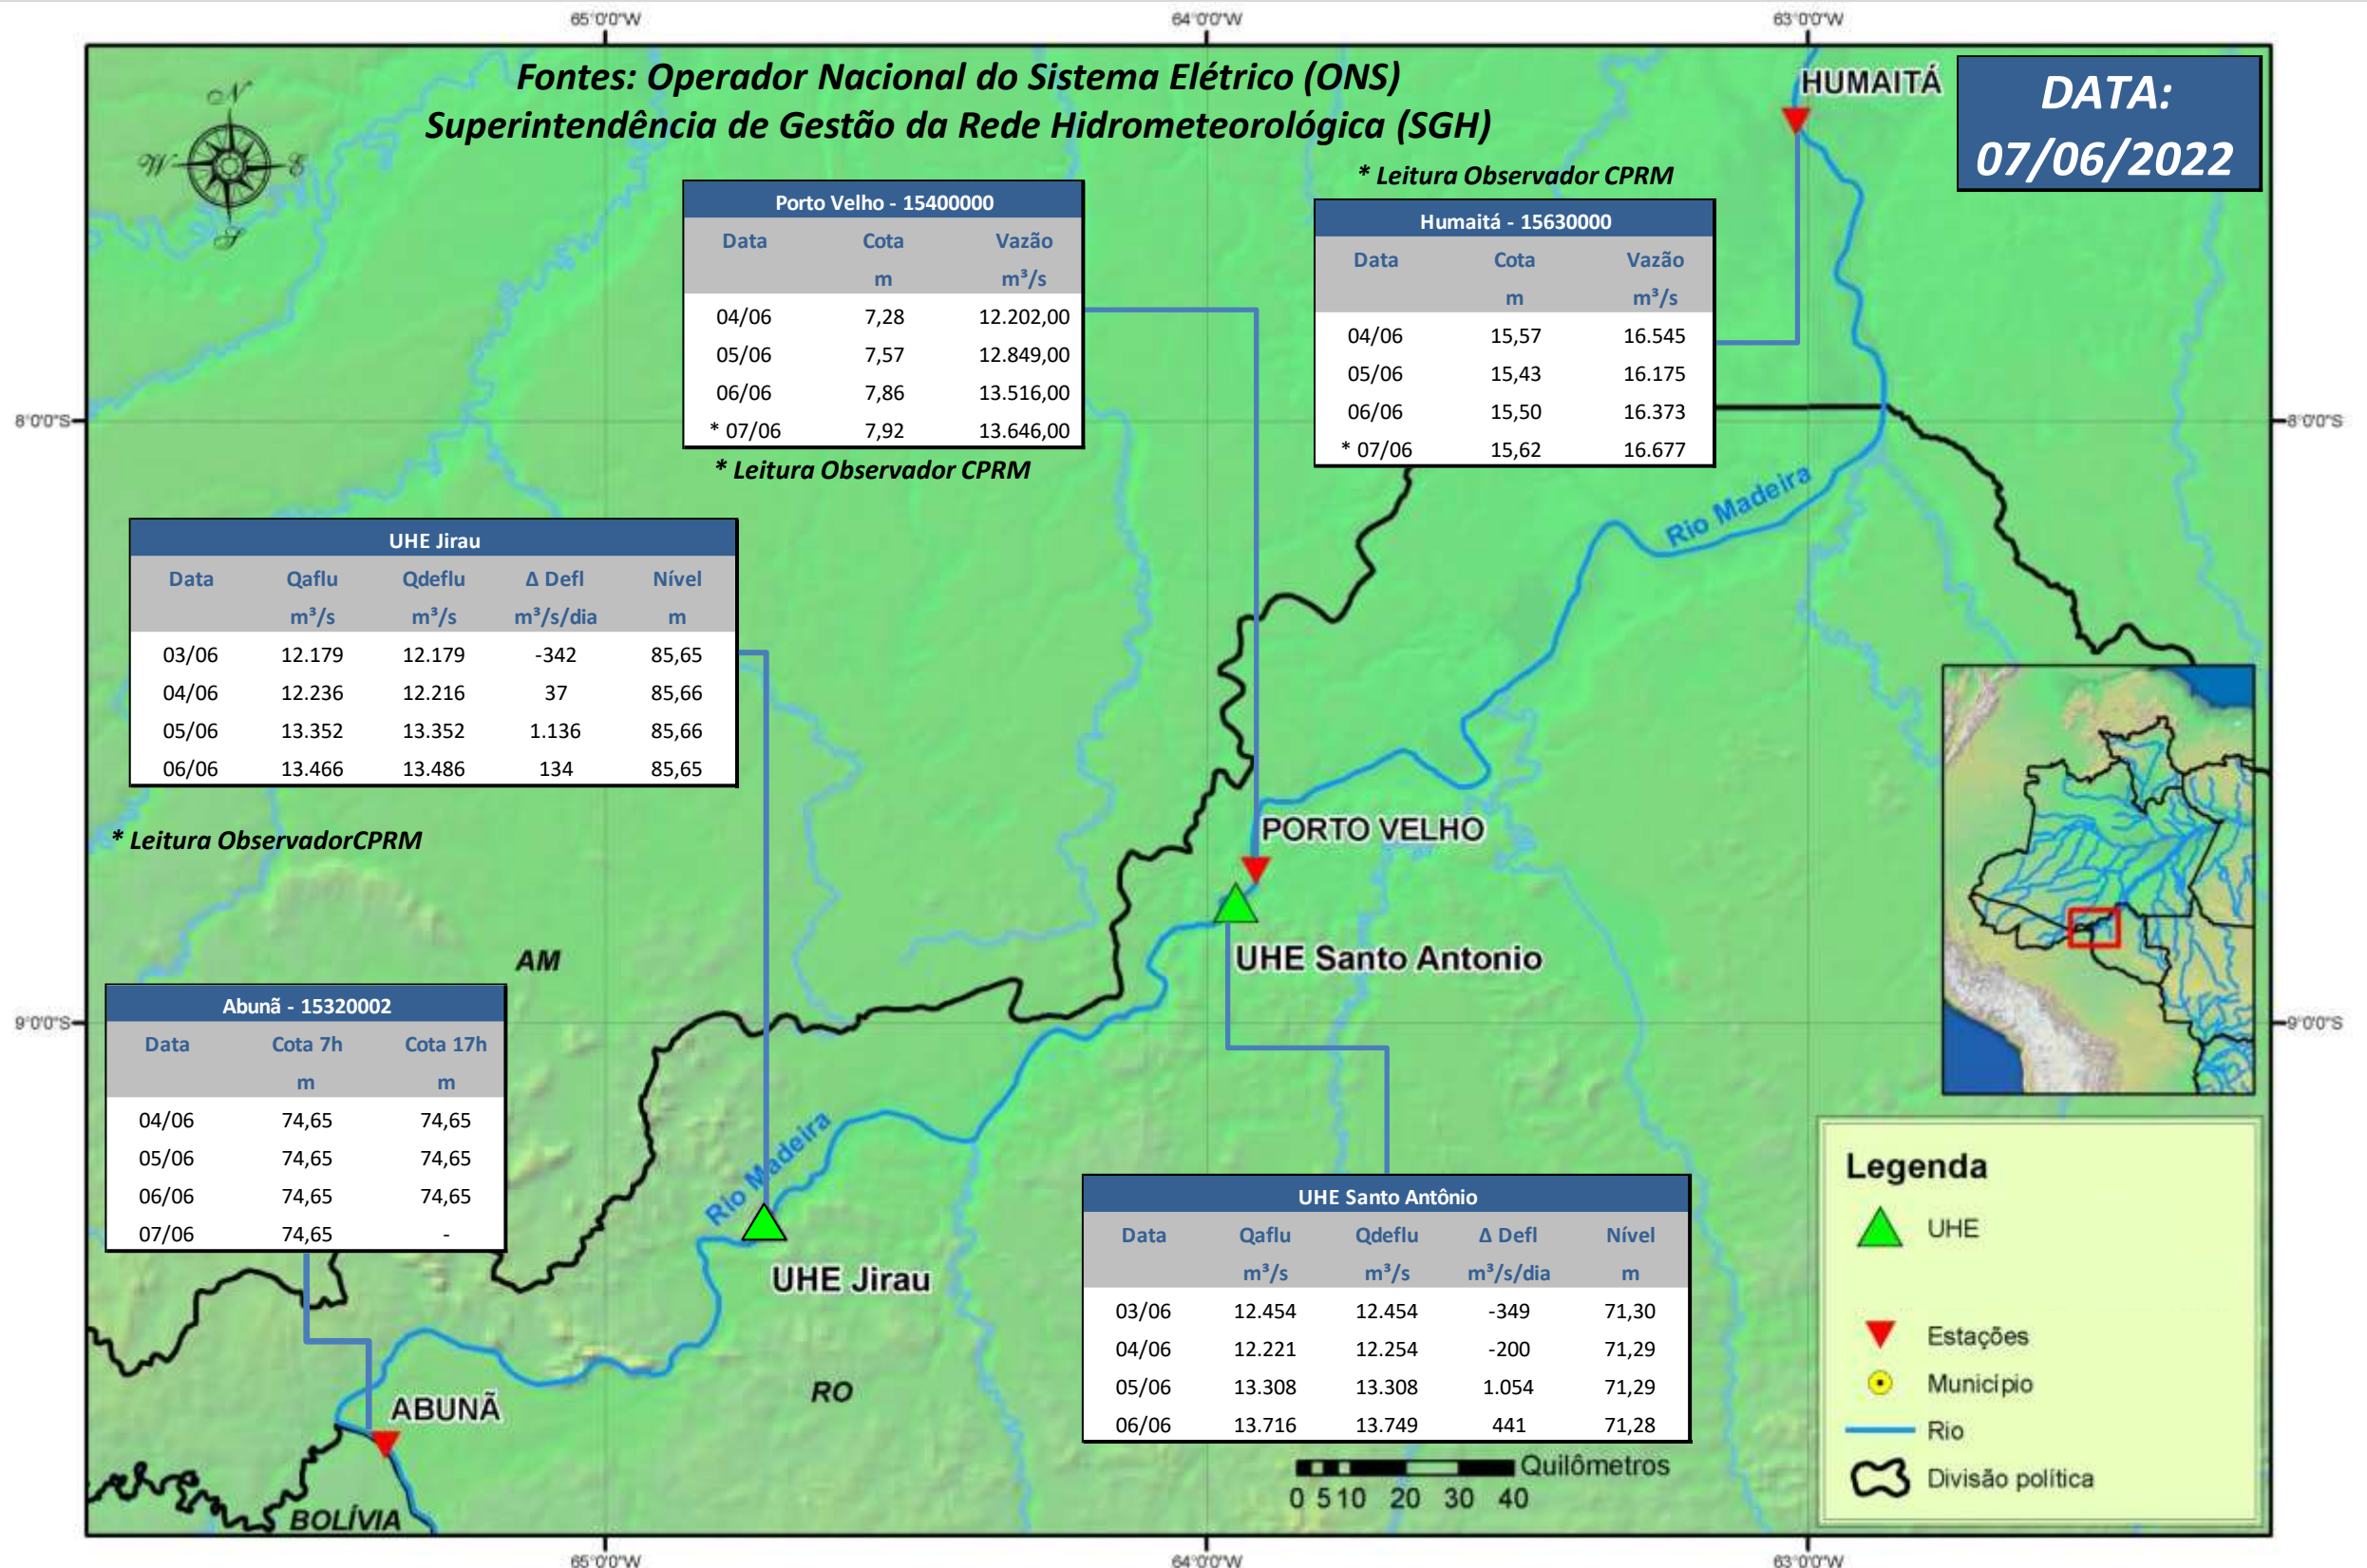

# SALA DE SITUAÇÃO

## Boletim de acompanhamento da Bacia do Rio Madeira

Para dados mais atualizados das estações fluviométricas acesse: [Telemetria ANA](#)

# SALA DE SITUAÇÃO

Boletim de acompanhamento da Bacia do Rio Madeira

## UHE Jirau Vazão Natural - 1967-2018 (Permanências diárias)