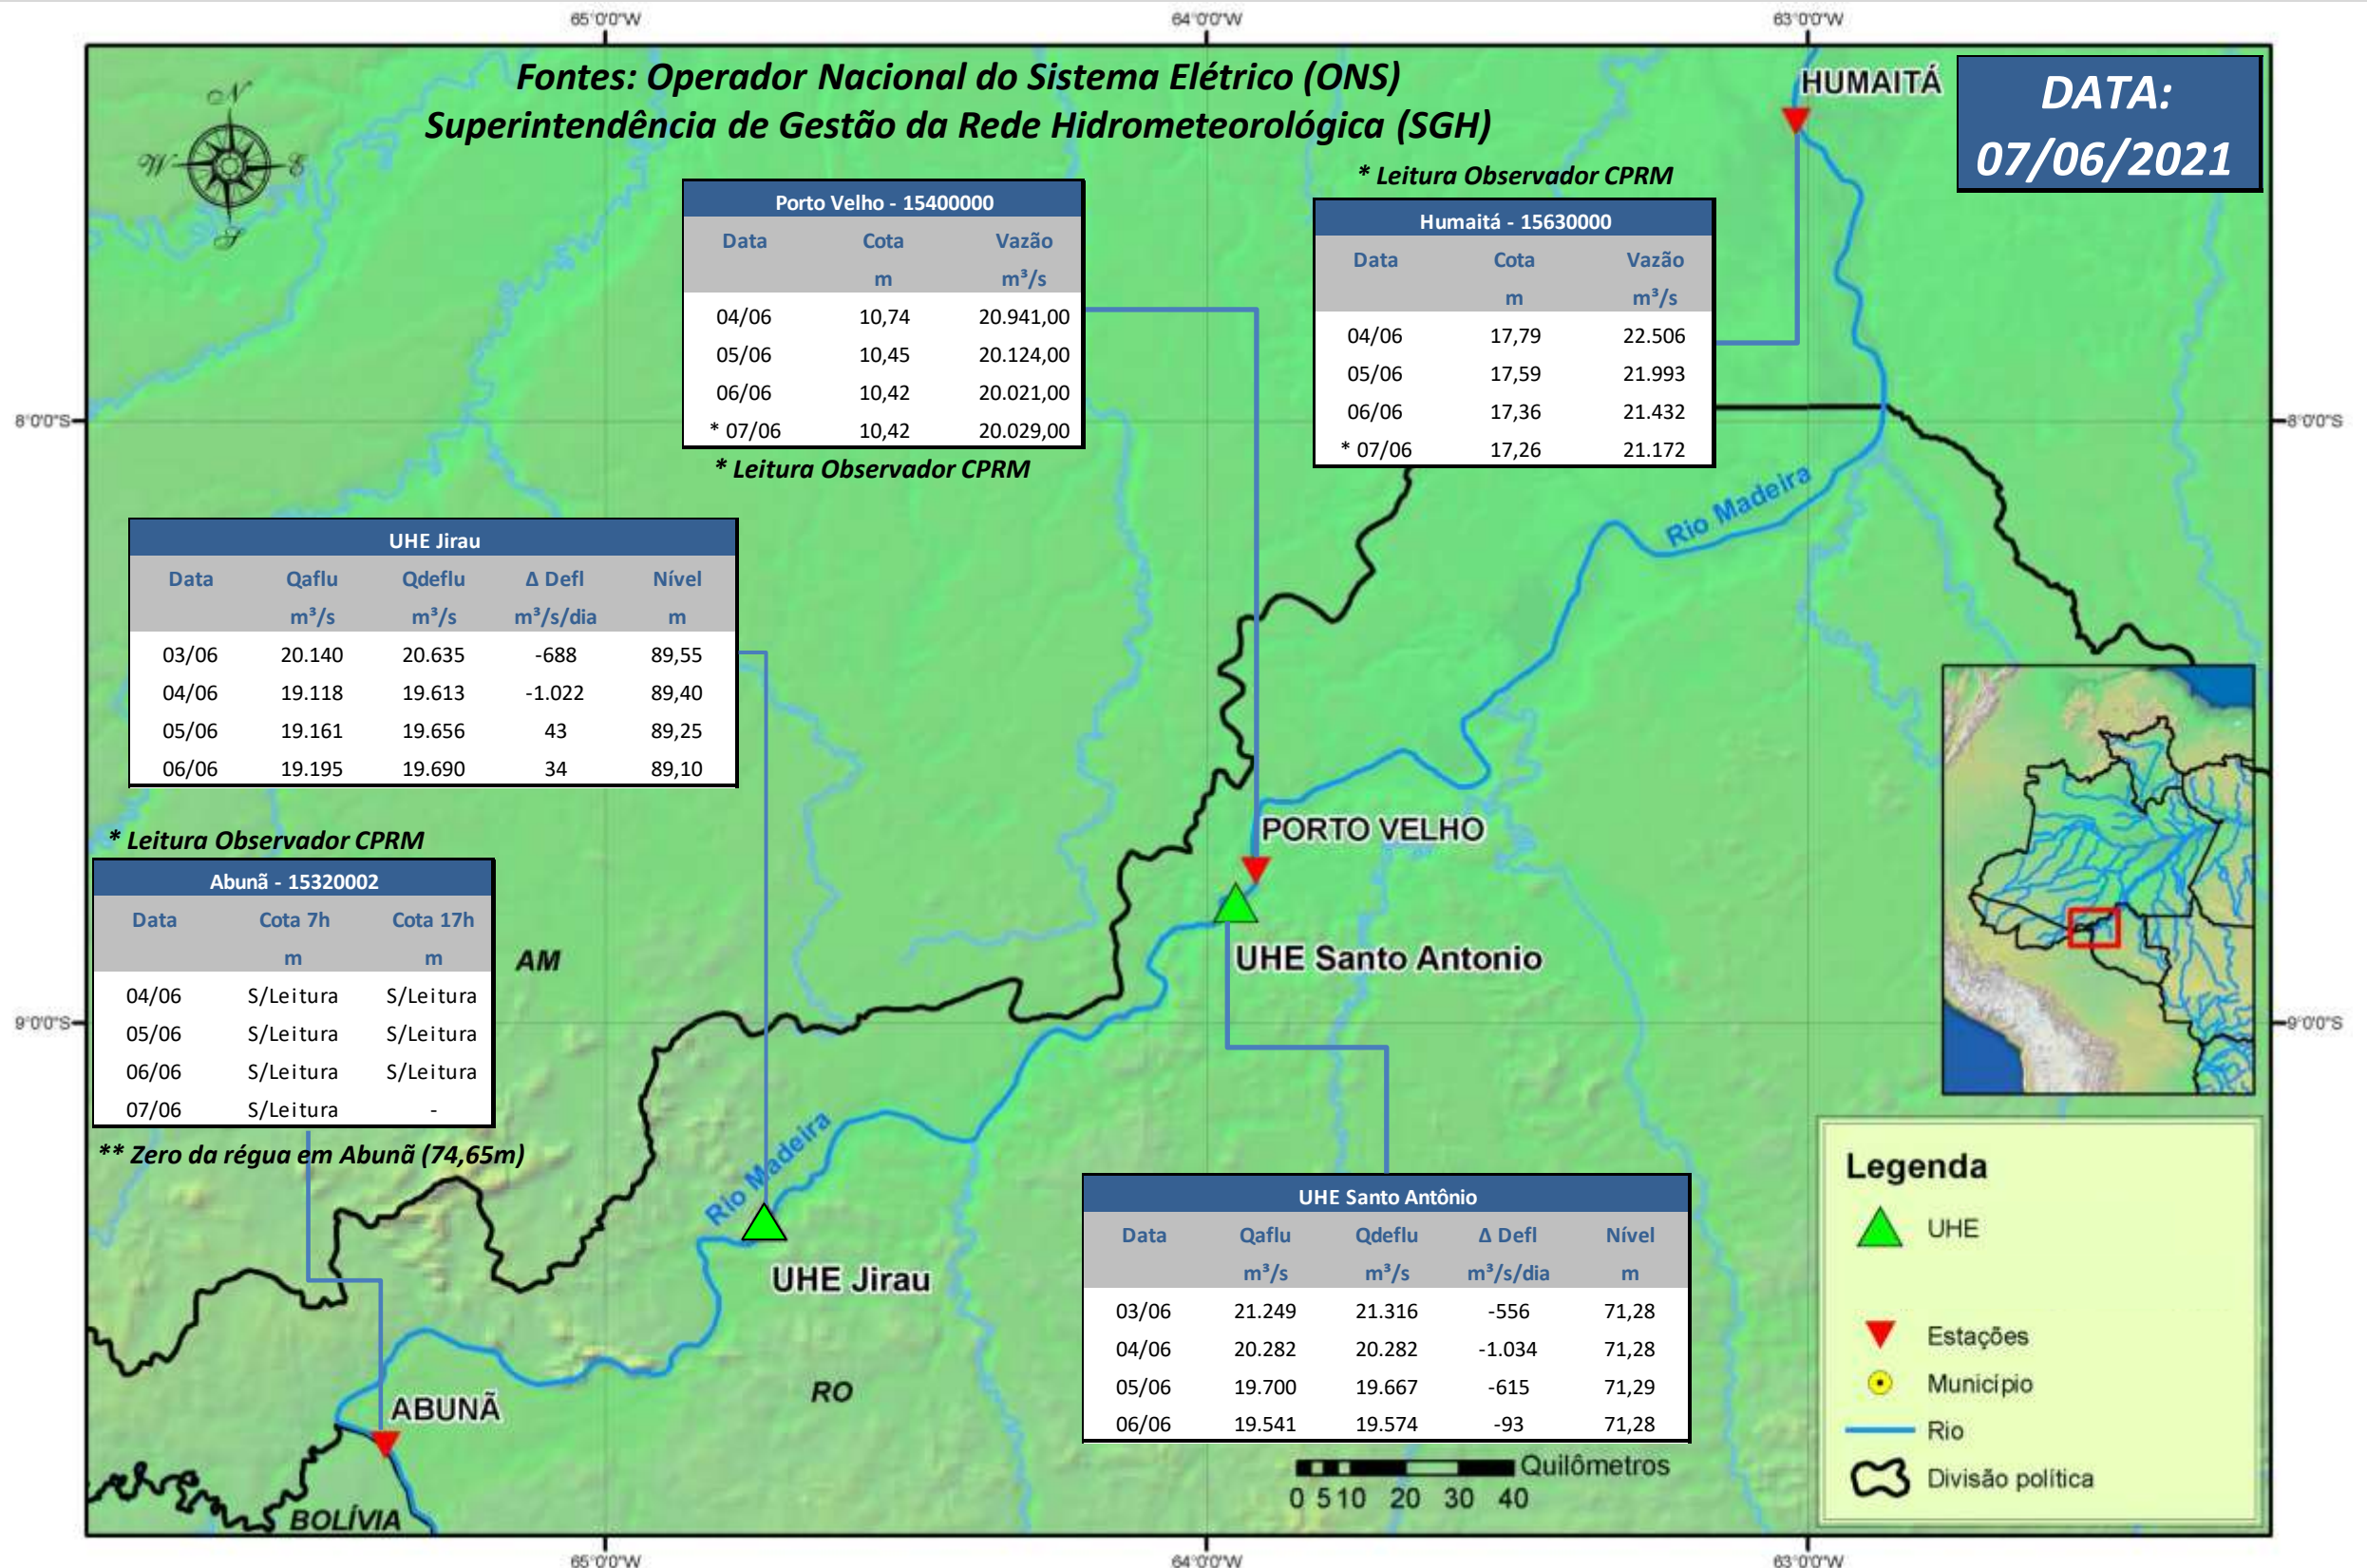

SALA DE SITUAÇÃO

Boletim de acompanhamento da Bacia do Rio Madeira

Para dados mais atualizados das estações fluviométricas acesse: [Telemetria ANA](#)

UHE Jirau Vazão Natural - 1967-2018 (Permanências diárias)