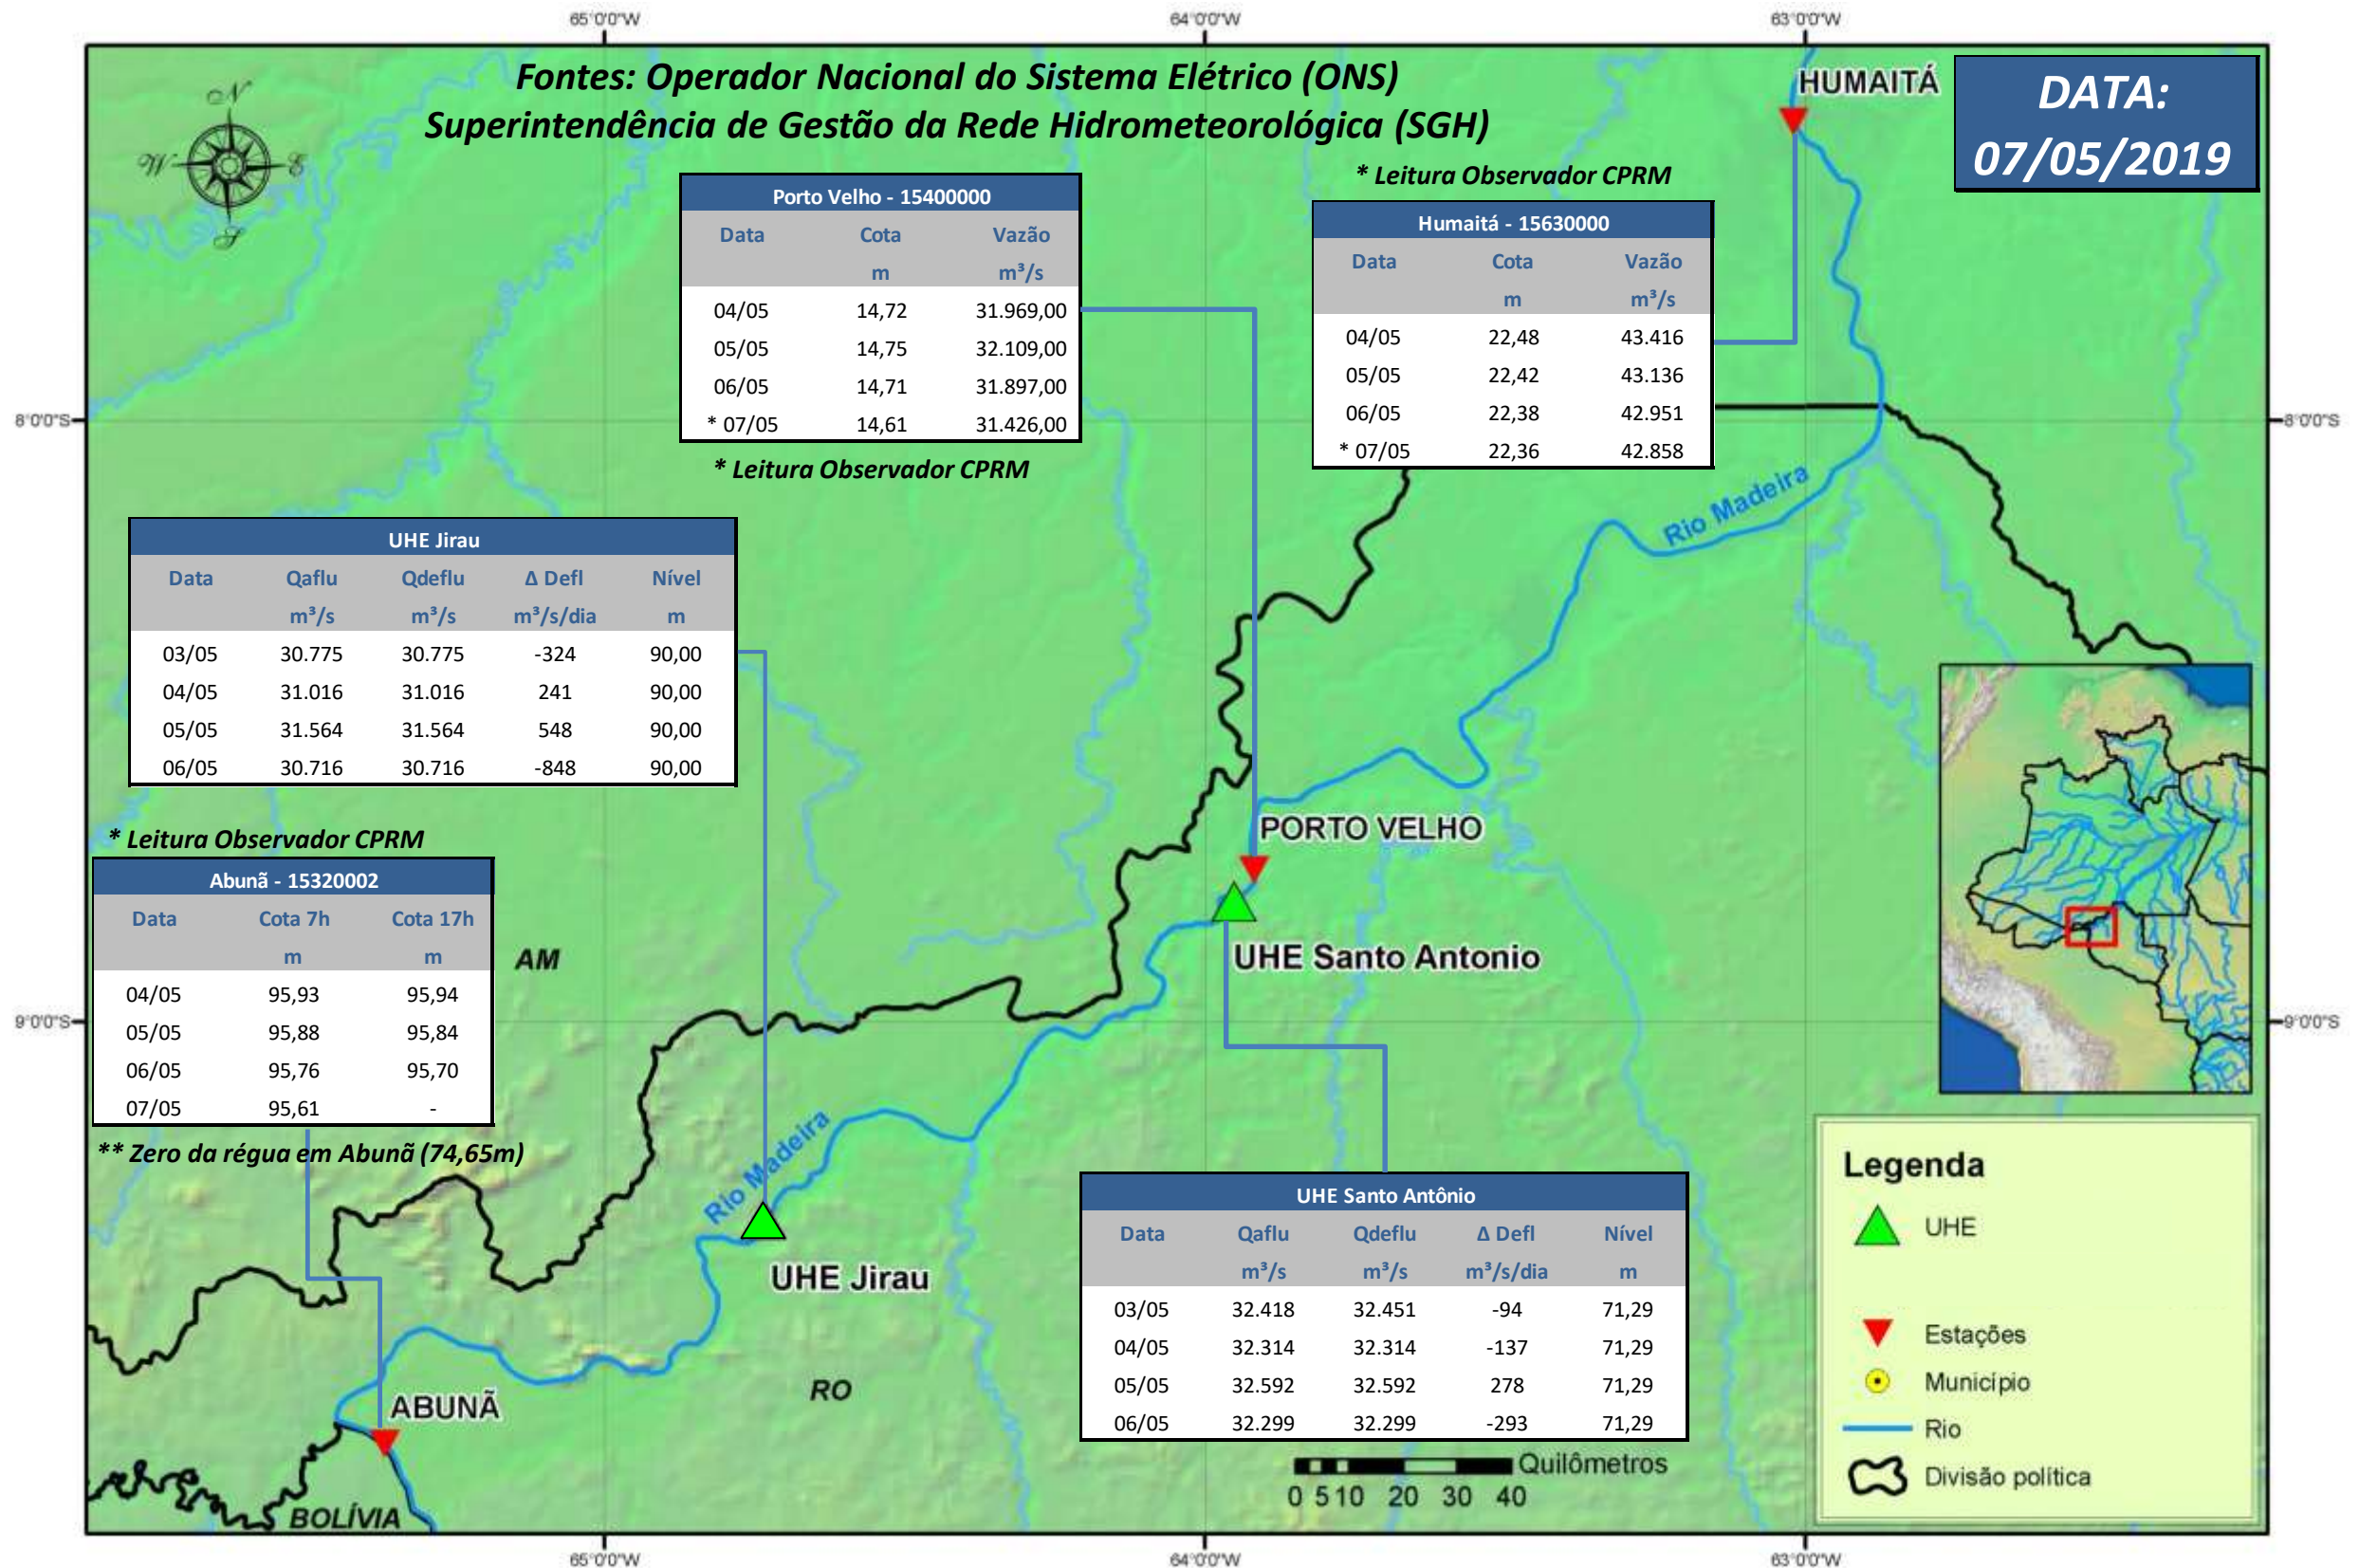

SALA DE SITUAÇÃO

Boletim de acompanhamento da Bacia do Rio Madeira

Para dados mais atualizados das estações fluviométricas acesse: [Telemetria ANA](#)

SALA DE SITUAÇÃO

Boletim de acompanhamento da Bacia do Rio Madeira

UHE Jirau Vazão Natural - 1967-2018 (Permanências diárias)