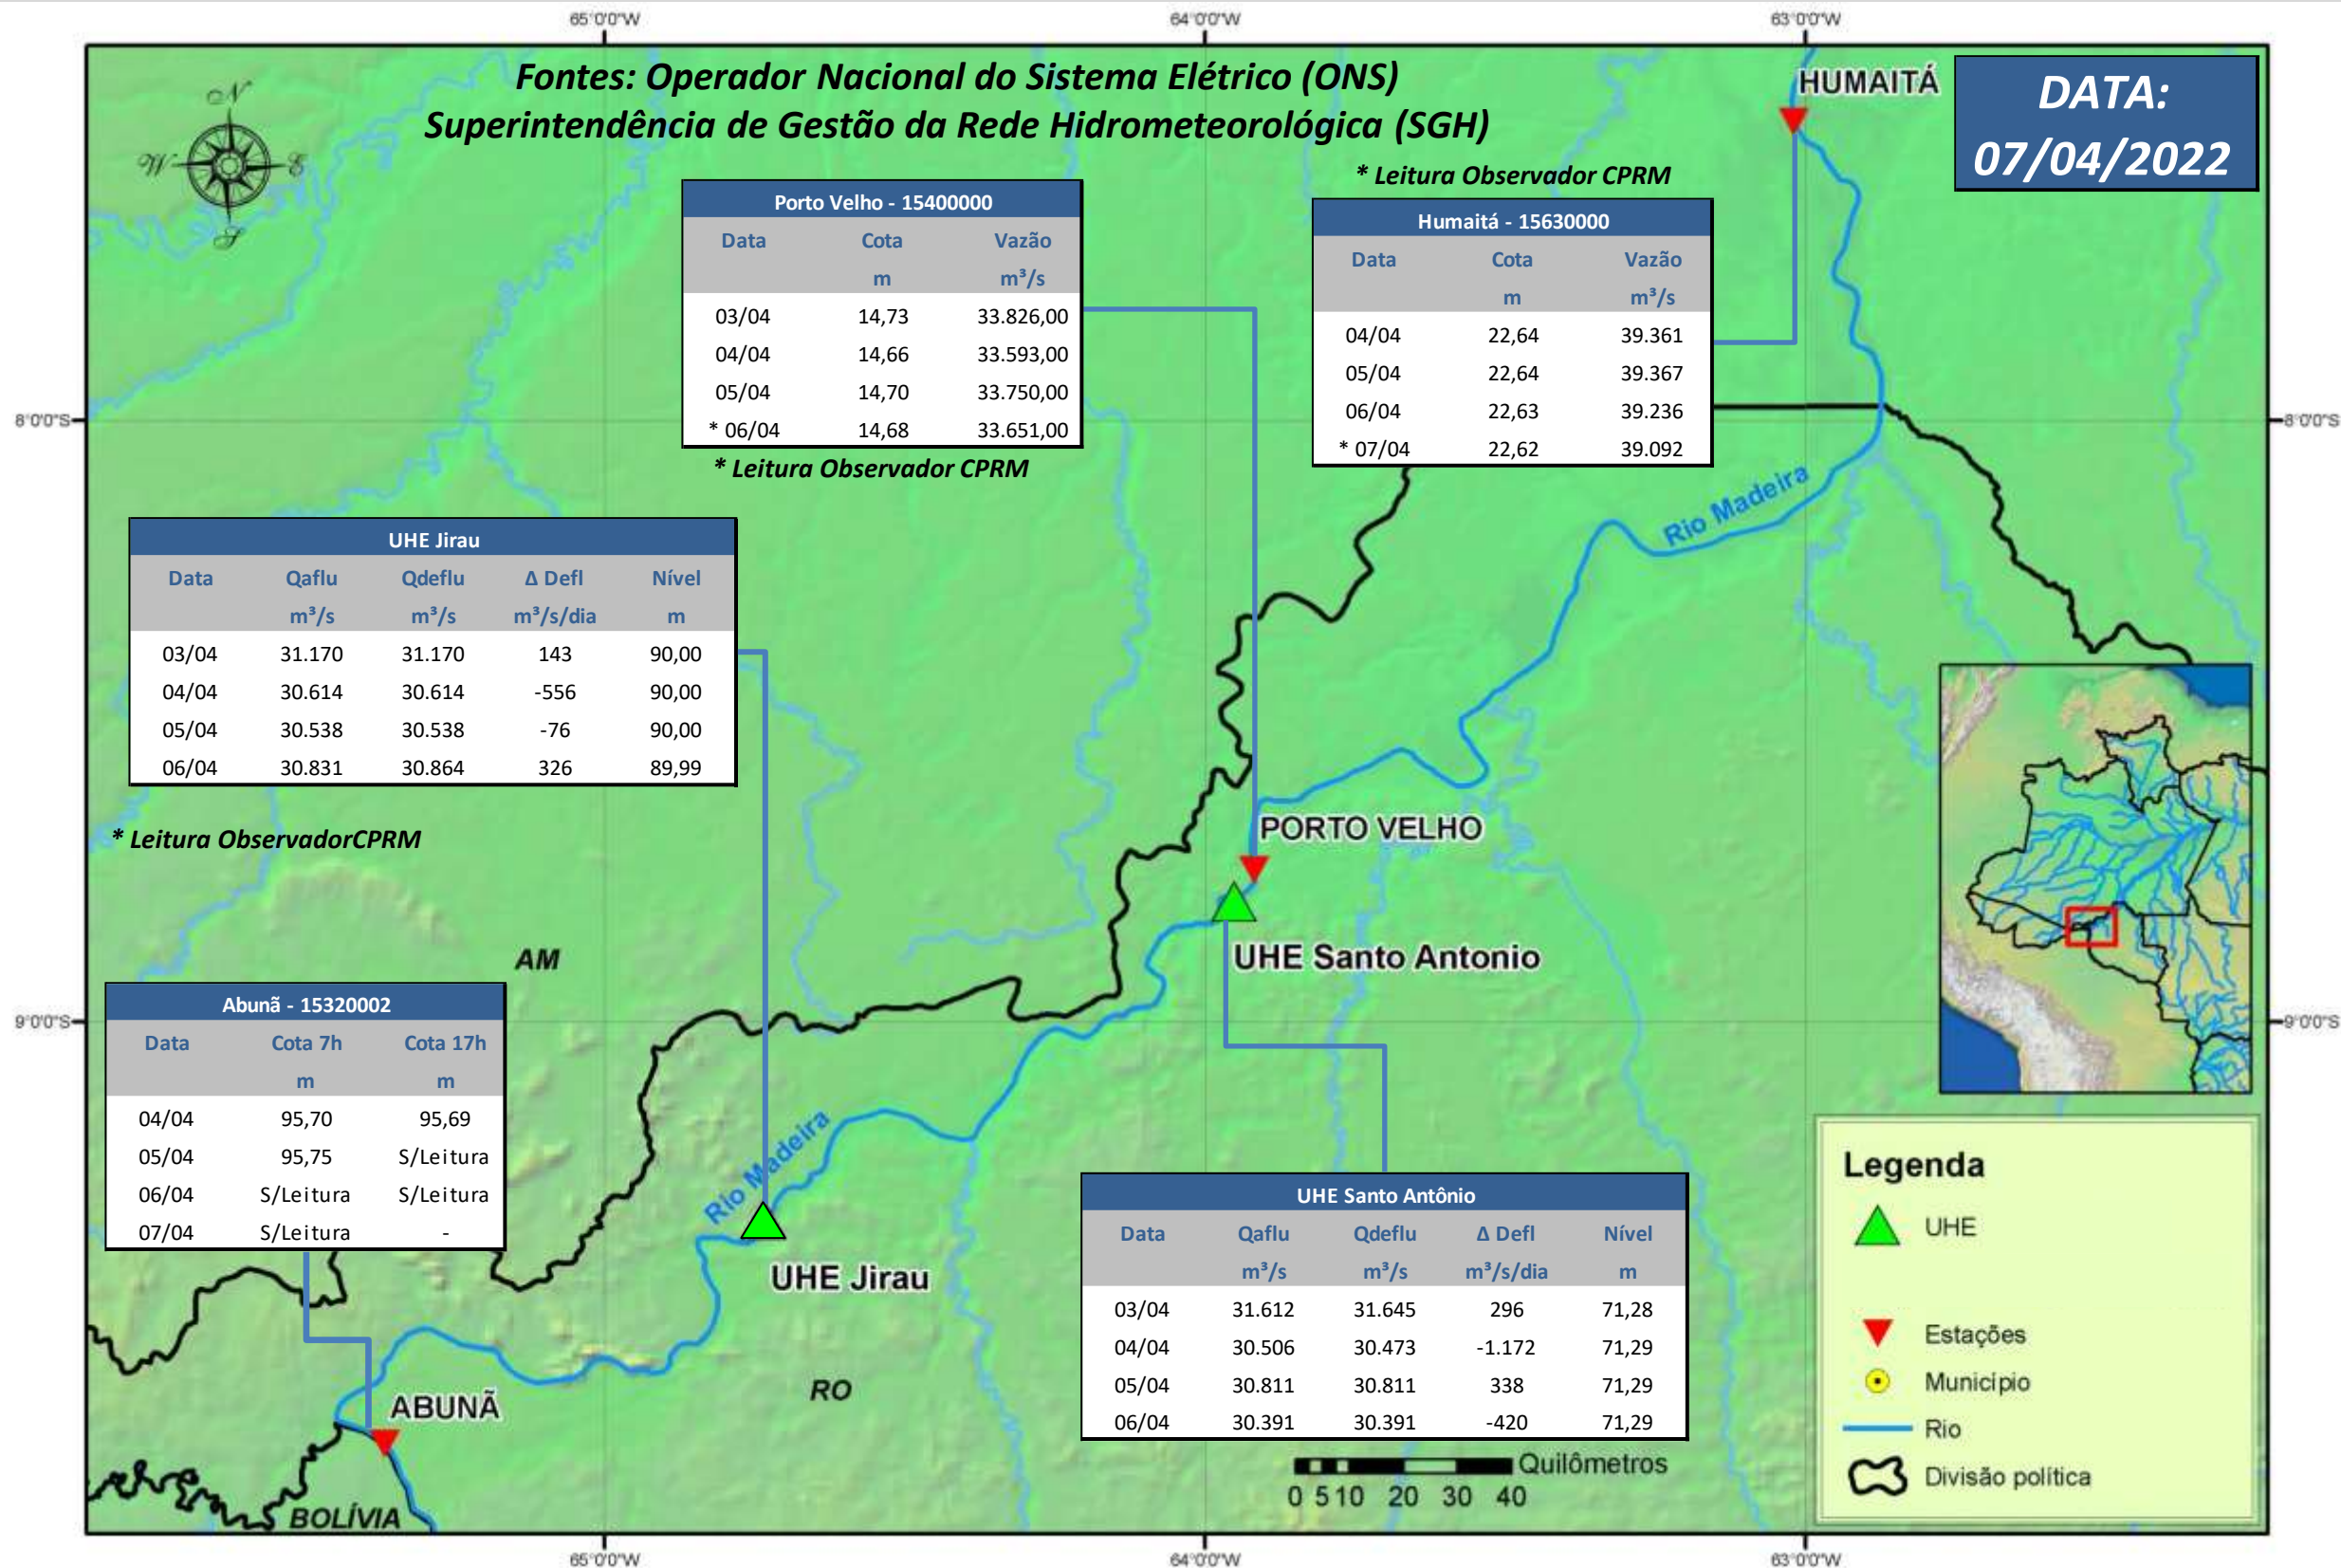

SALA DE SITUAÇÃO

Boletim de acompanhamento da Bacia do Rio Madeira

Para dados mais atualizados das estações fluviométricas acesse: [Telemetria ANA](#)

SALA DE SITUAÇÃO

Boletim de acompanhamento da Bacia do Rio Madeira

UHE Jirau Vazão Natural - 1967-2018 (Permanências diárias)