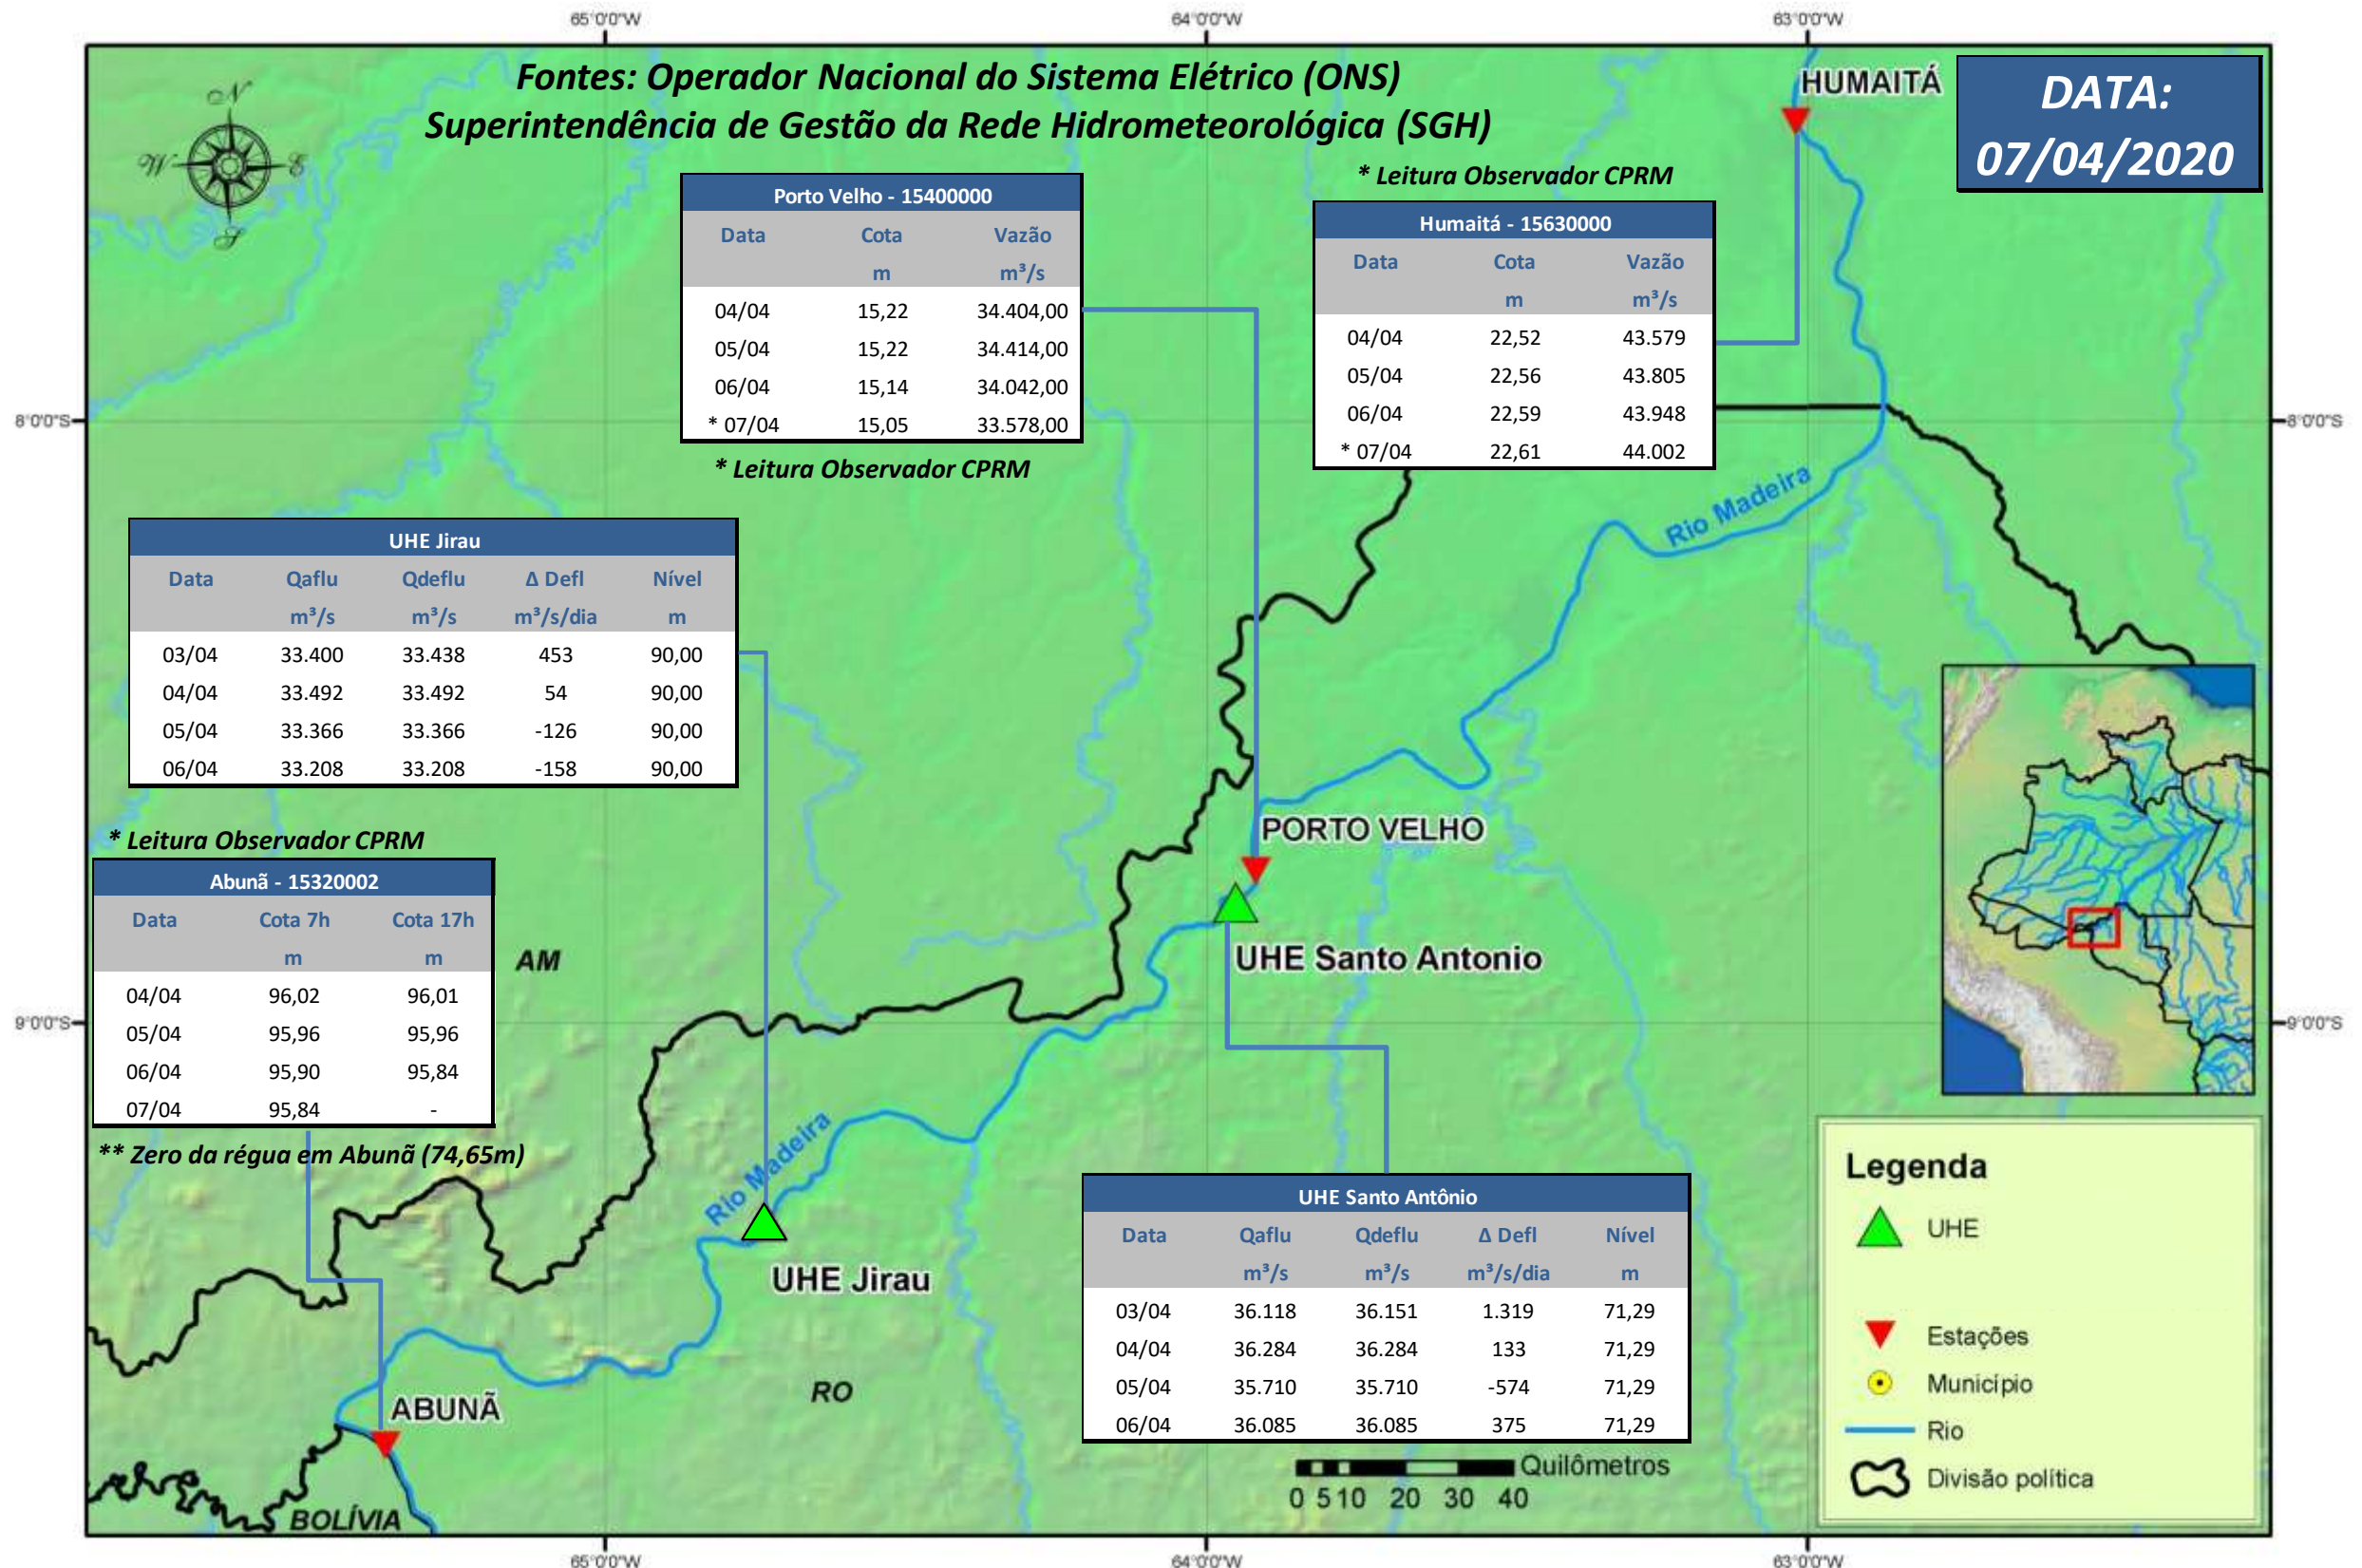

SALA DE SITUAÇÃO

Boletim de acompanhamento da Bacia do Rio Madeira

Para dados mais atualizados das estações fluviométricas acesse: [Telemetria ANA](#)

UHE Jirau Vazão Natural - 1967-2018 (Permanências diárias)