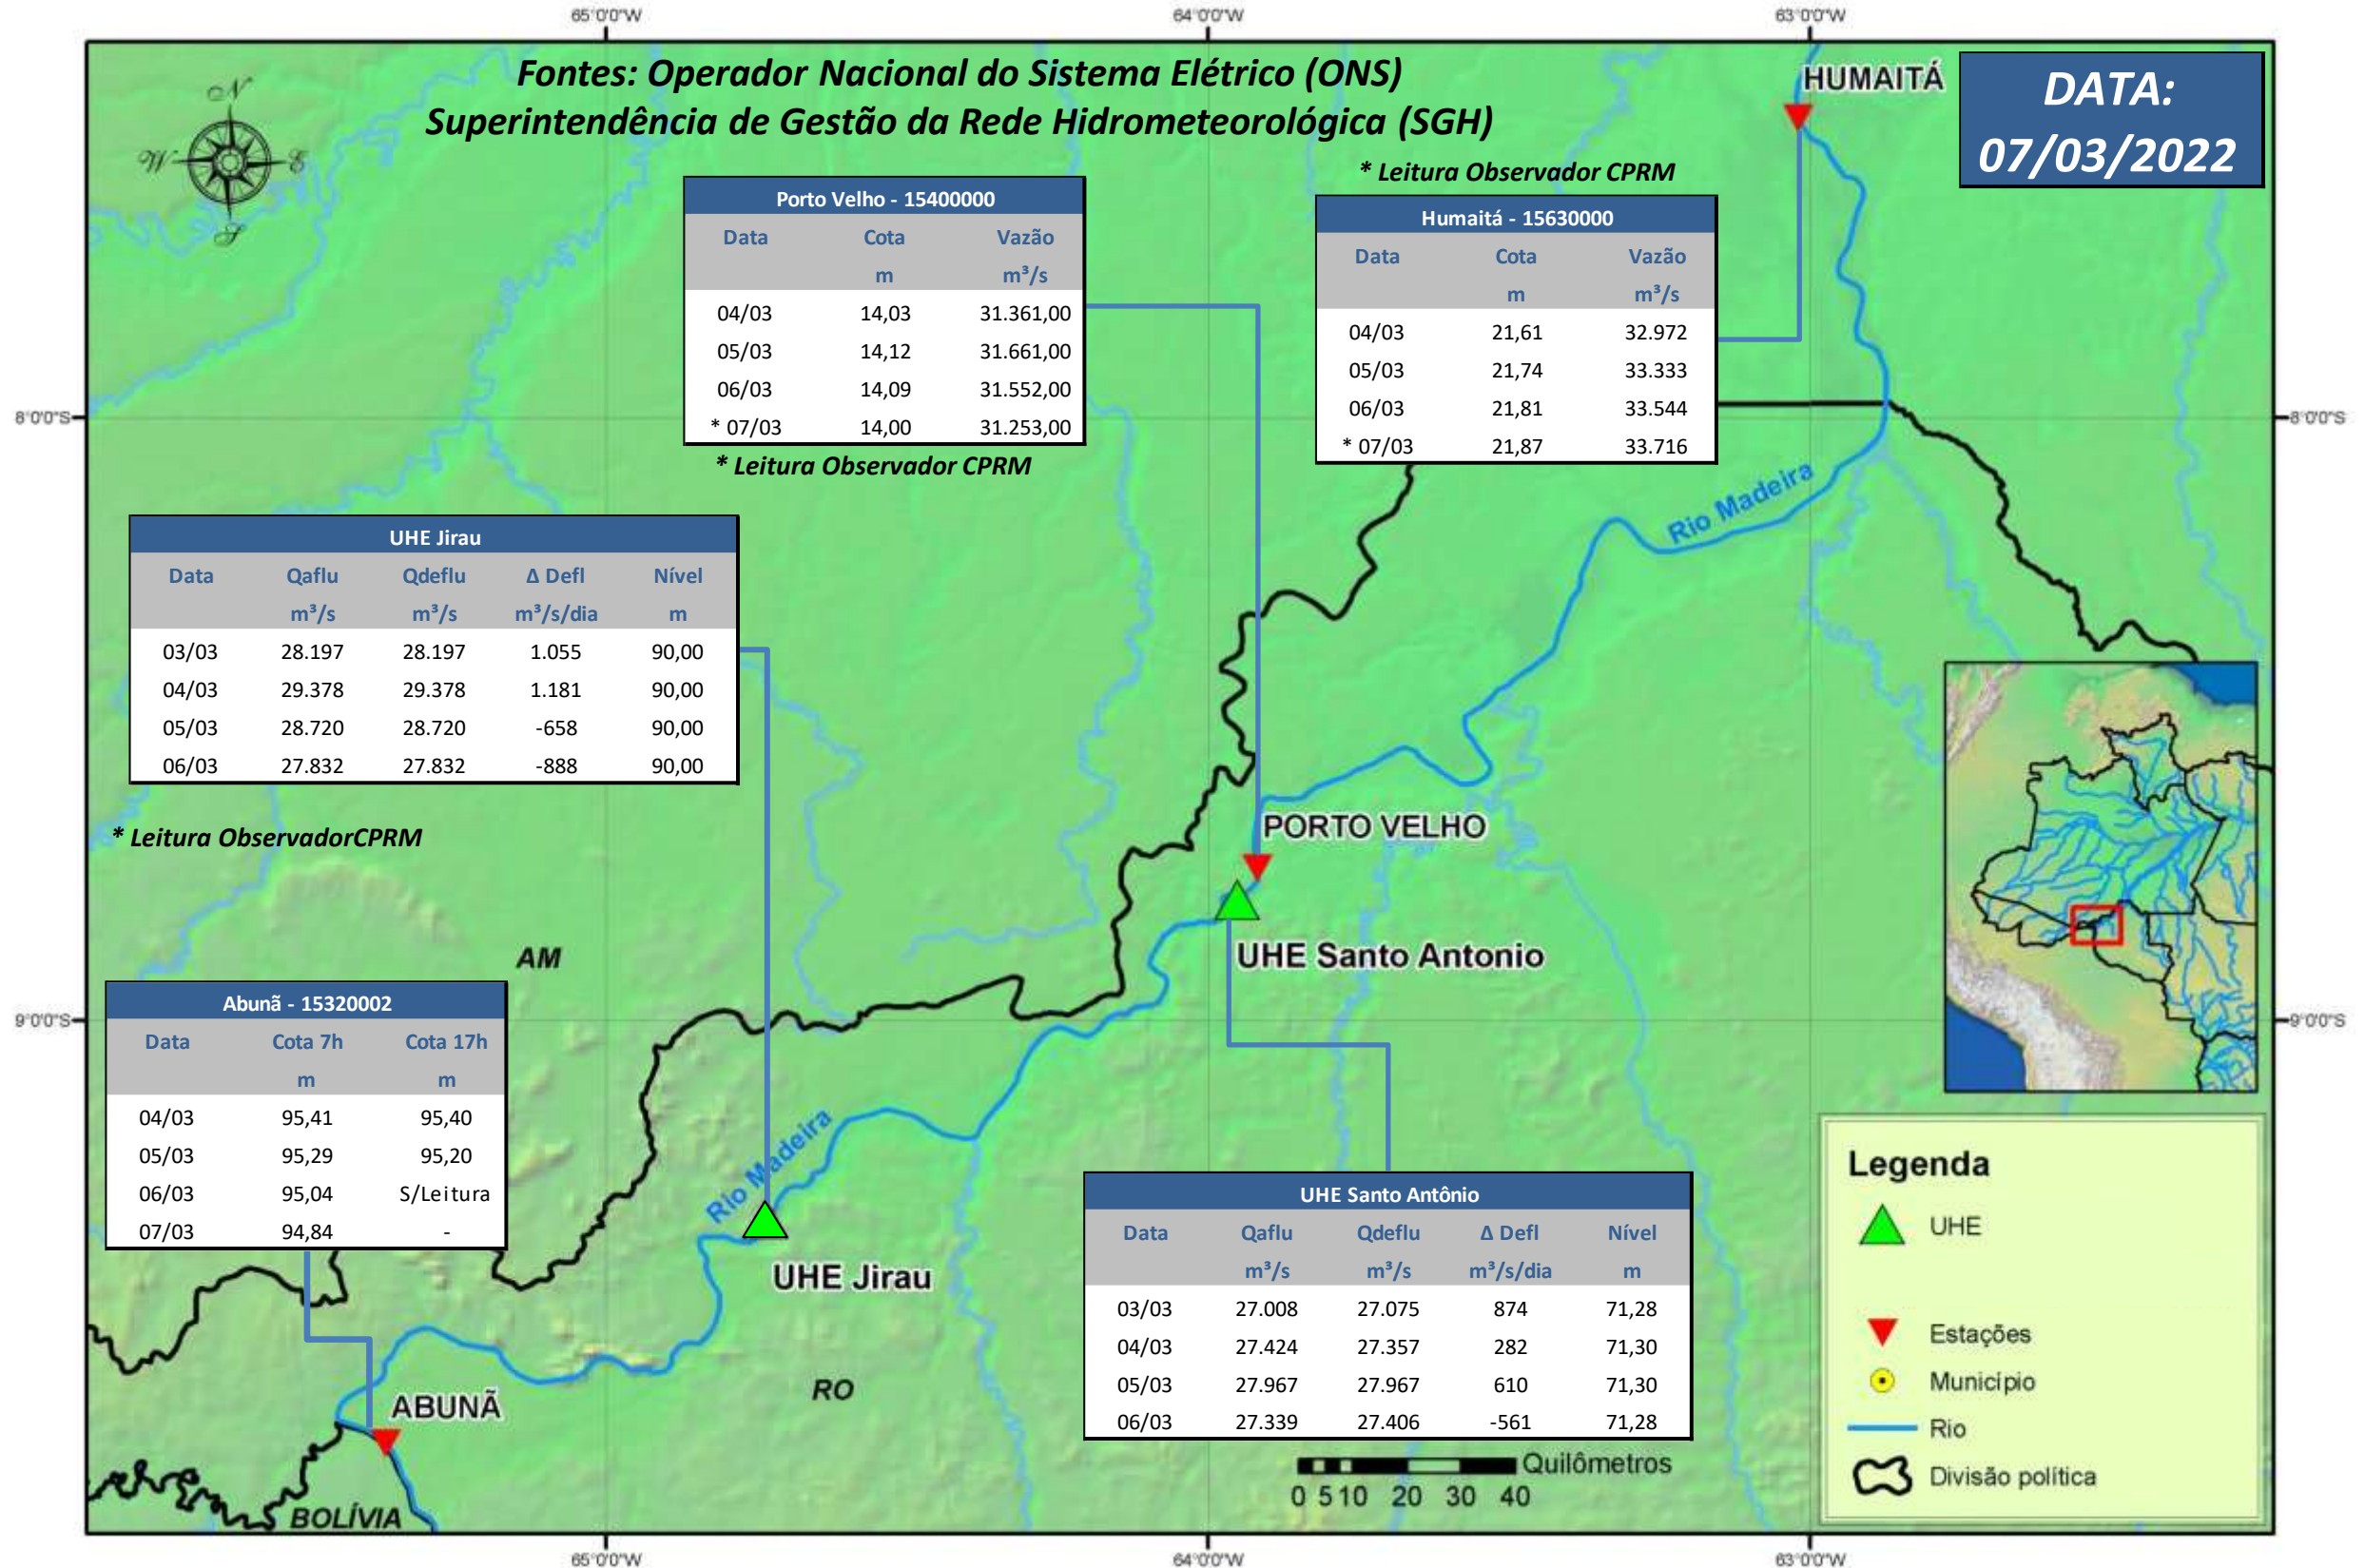

SALA DE SITUAÇÃO

Boletim de acompanhamento da Bacia do Rio Madeira

Para dados mais atualizados das estações fluviométricas acesse: [Telemetria ANA](#)

SALA DE SITUAÇÃO

Boletim de acompanhamento da Bacia do Rio Madeira

UHE Jirau Vazão Natural - 1967-2018 (Permanências diárias)