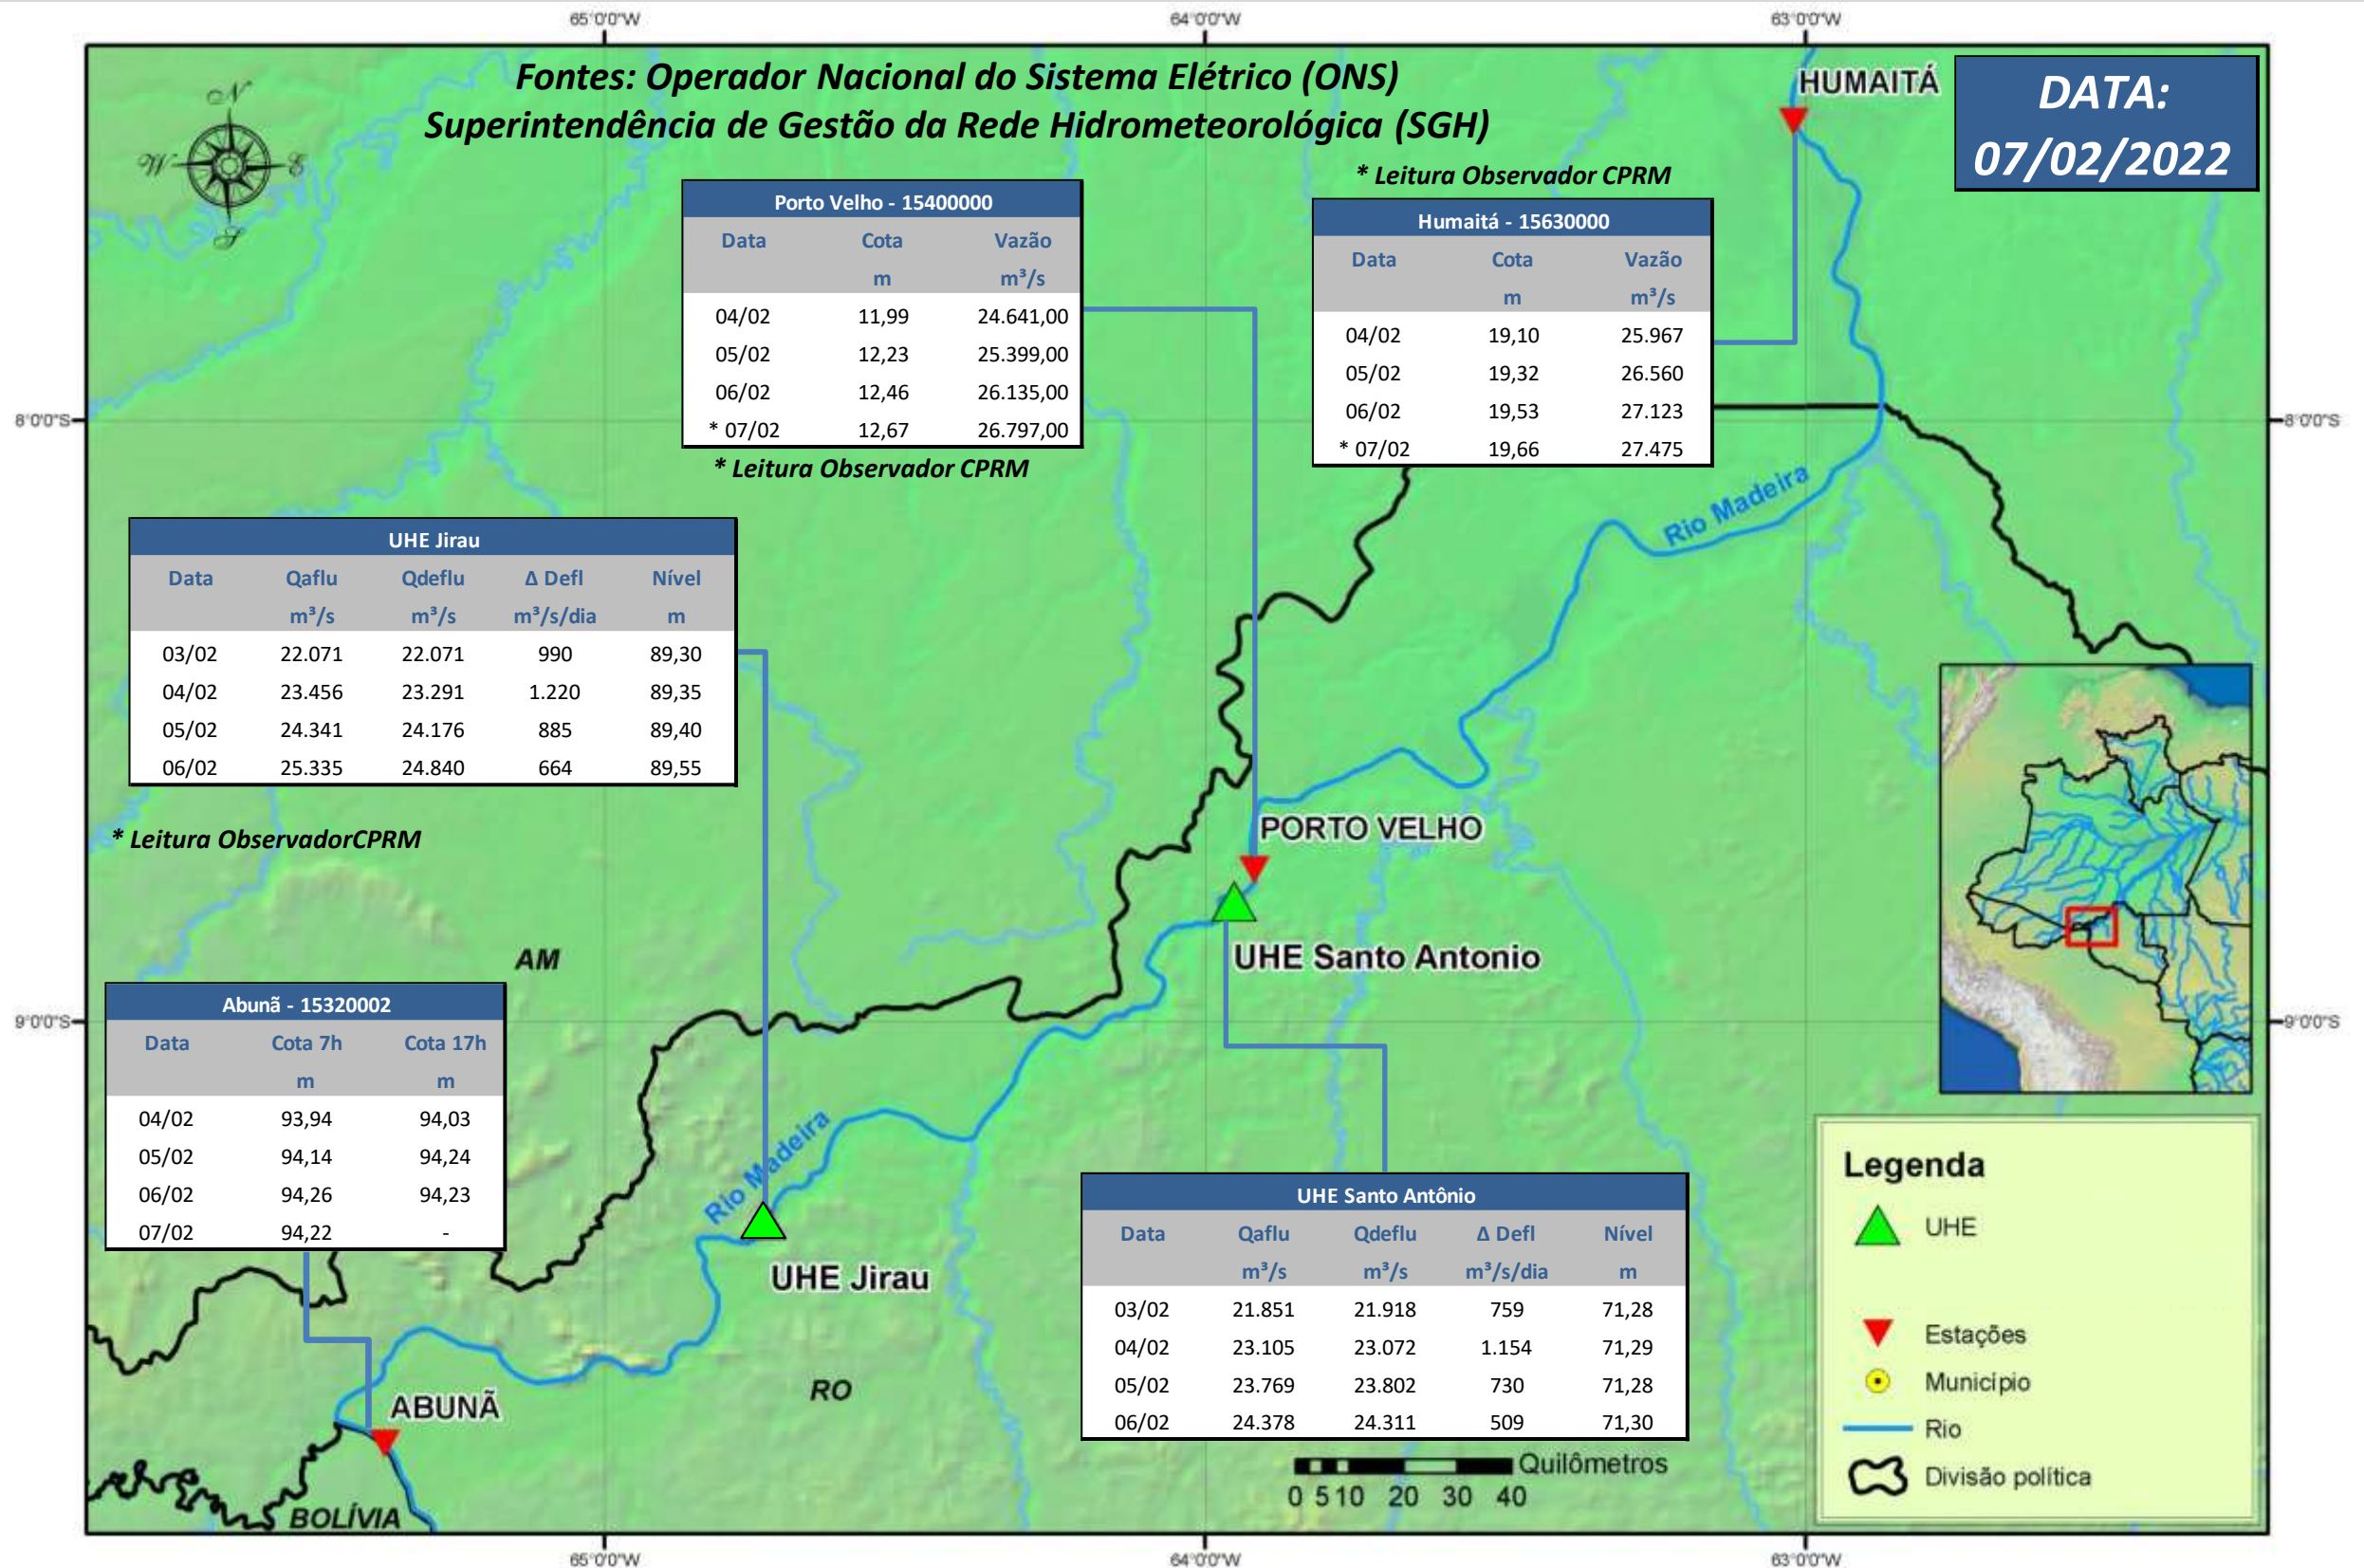

SALA DE SITUAÇÃO

Boletim de acompanhamento da Bacia do Rio Madeira

Para dados mais atualizados das estações fluviométricas acesse: [Telemetria ANA](#)

SALA DE SITUAÇÃO

Boletim de acompanhamento da Bacia do Rio Madeira

UHE Jirau Vazão Natural - 1967-2018 (Permanências diárias)