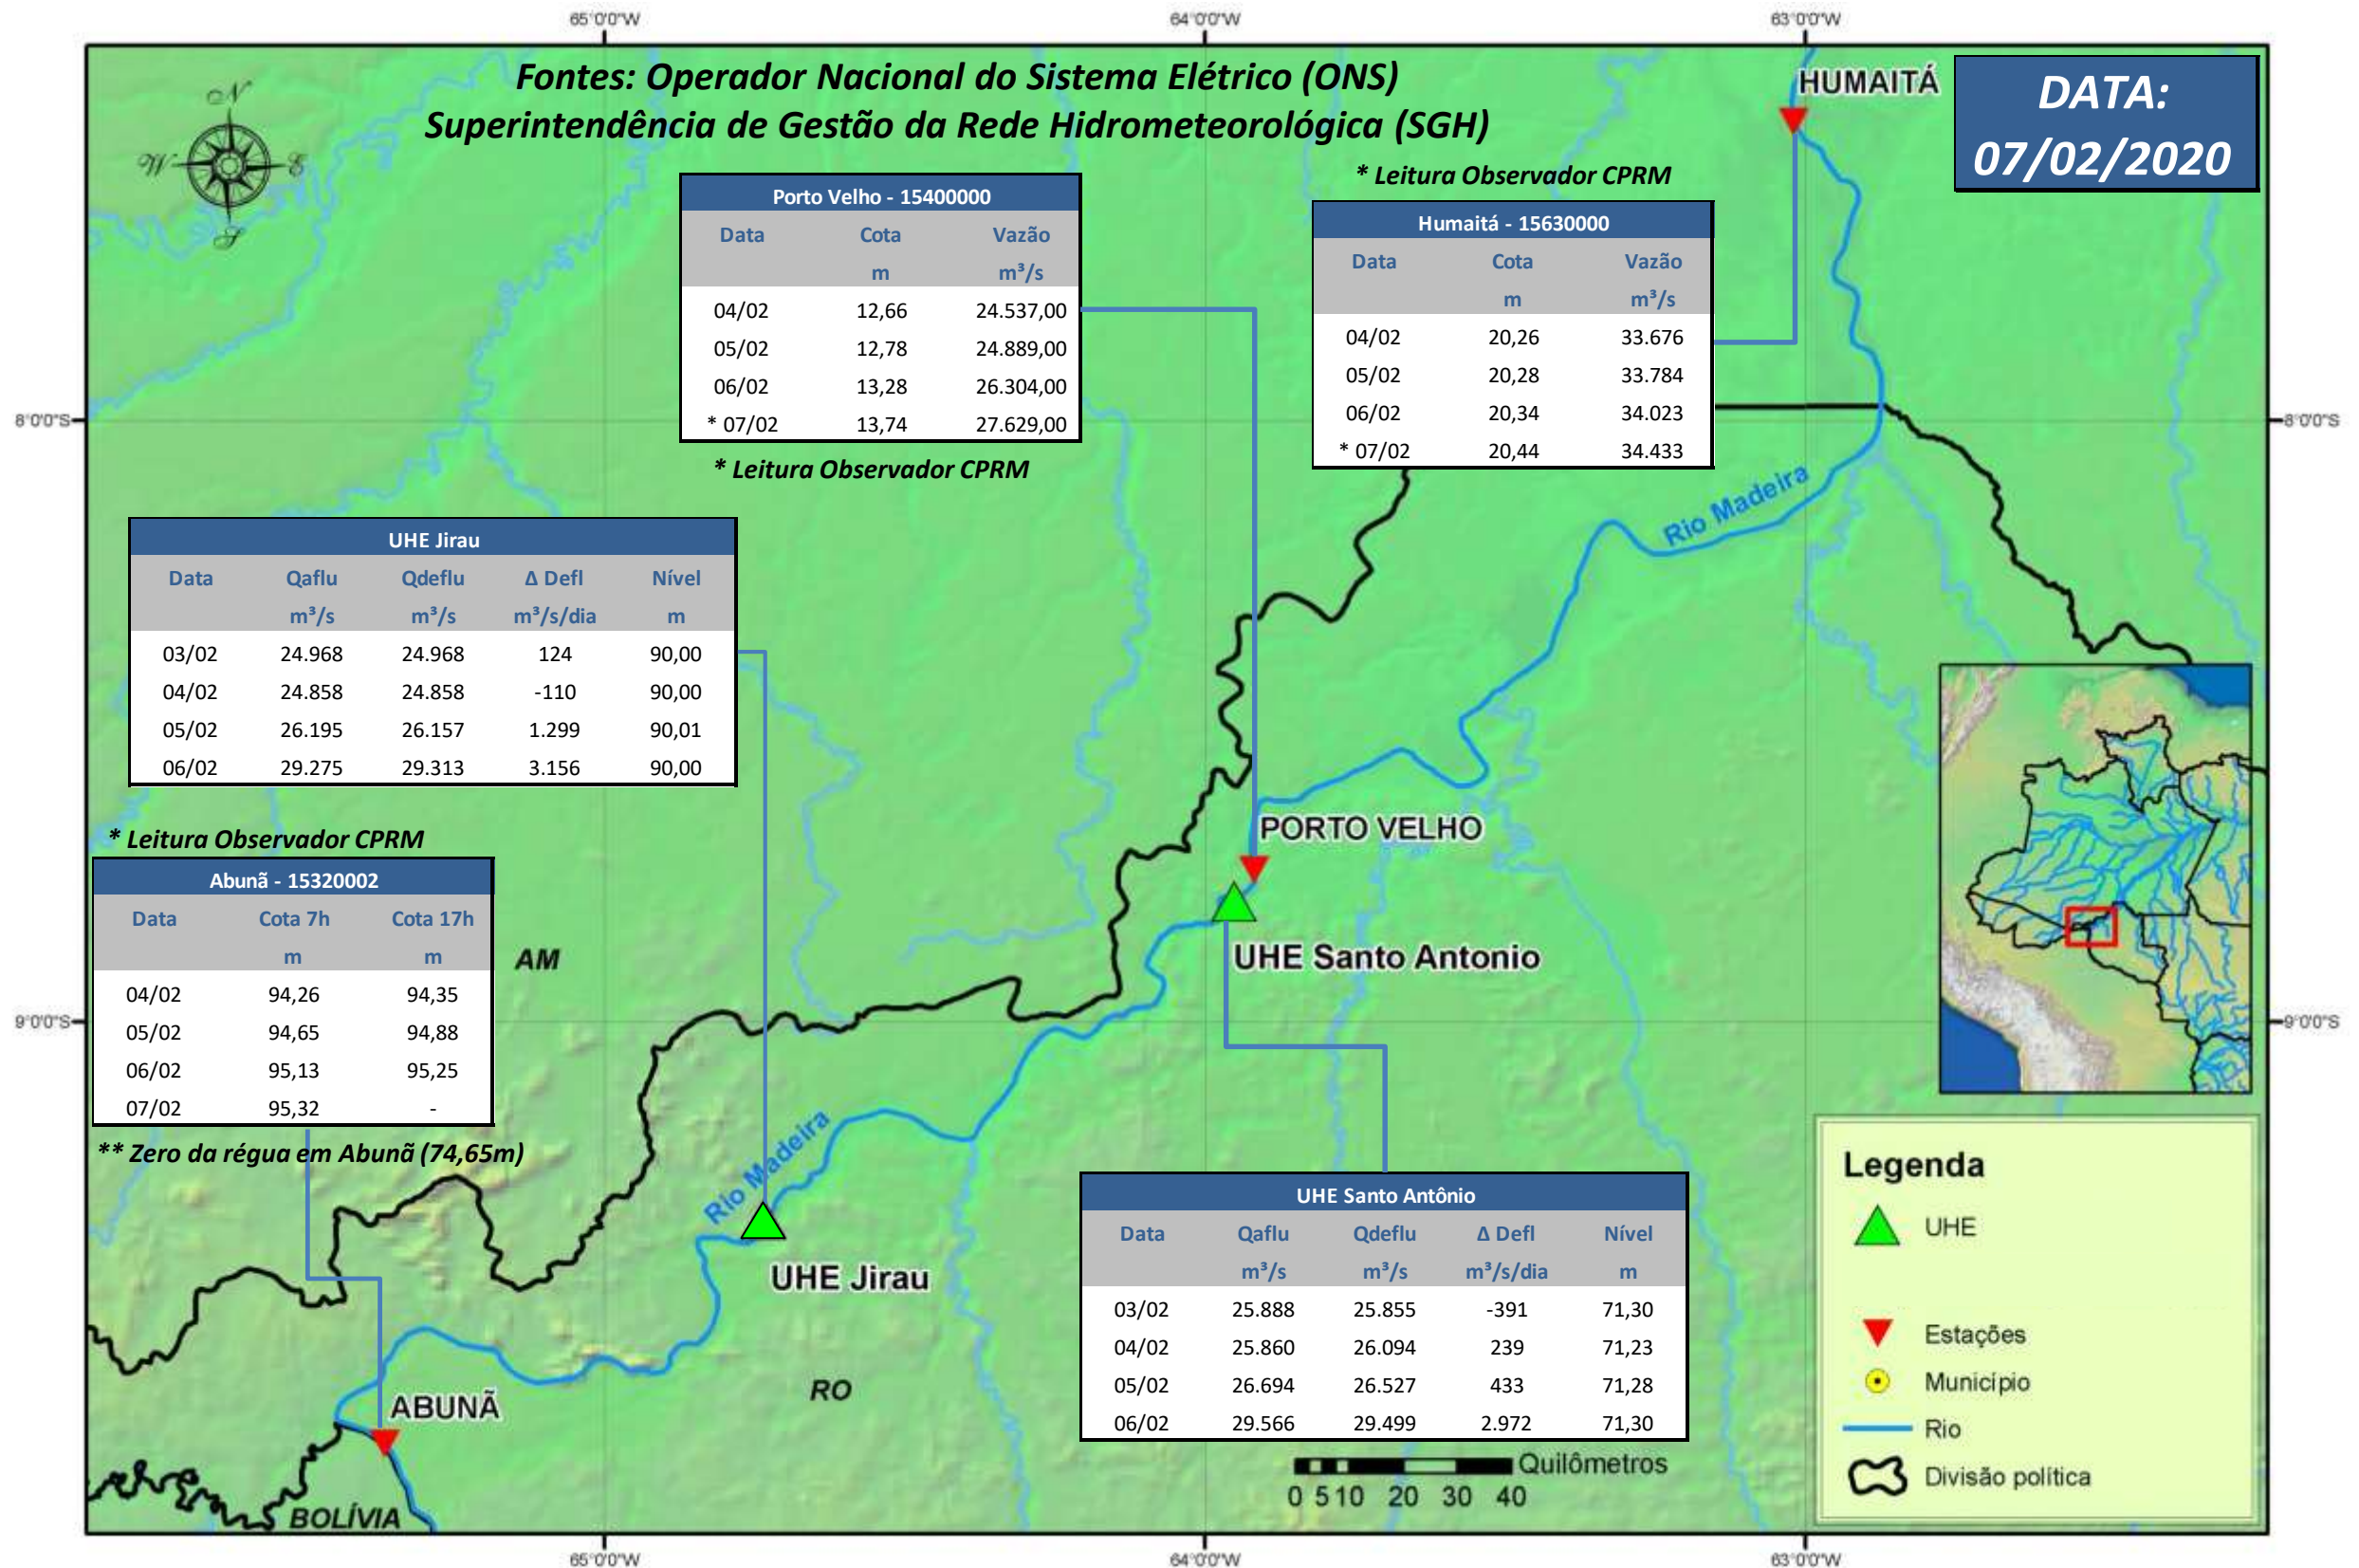

SALA DE SITUAÇÃO

Boletim de acompanhamento da Bacia do Rio Madeira

Para dados mais atualizados das estações fluviométricas acesse: [Telemetria ANA](#)

SALA DE SITUAÇÃO

Boletim de acompanhamento da Bacia do Rio Madeira

UHE Jirau Vazão Natural - 1967-2018 (Permanências diárias)