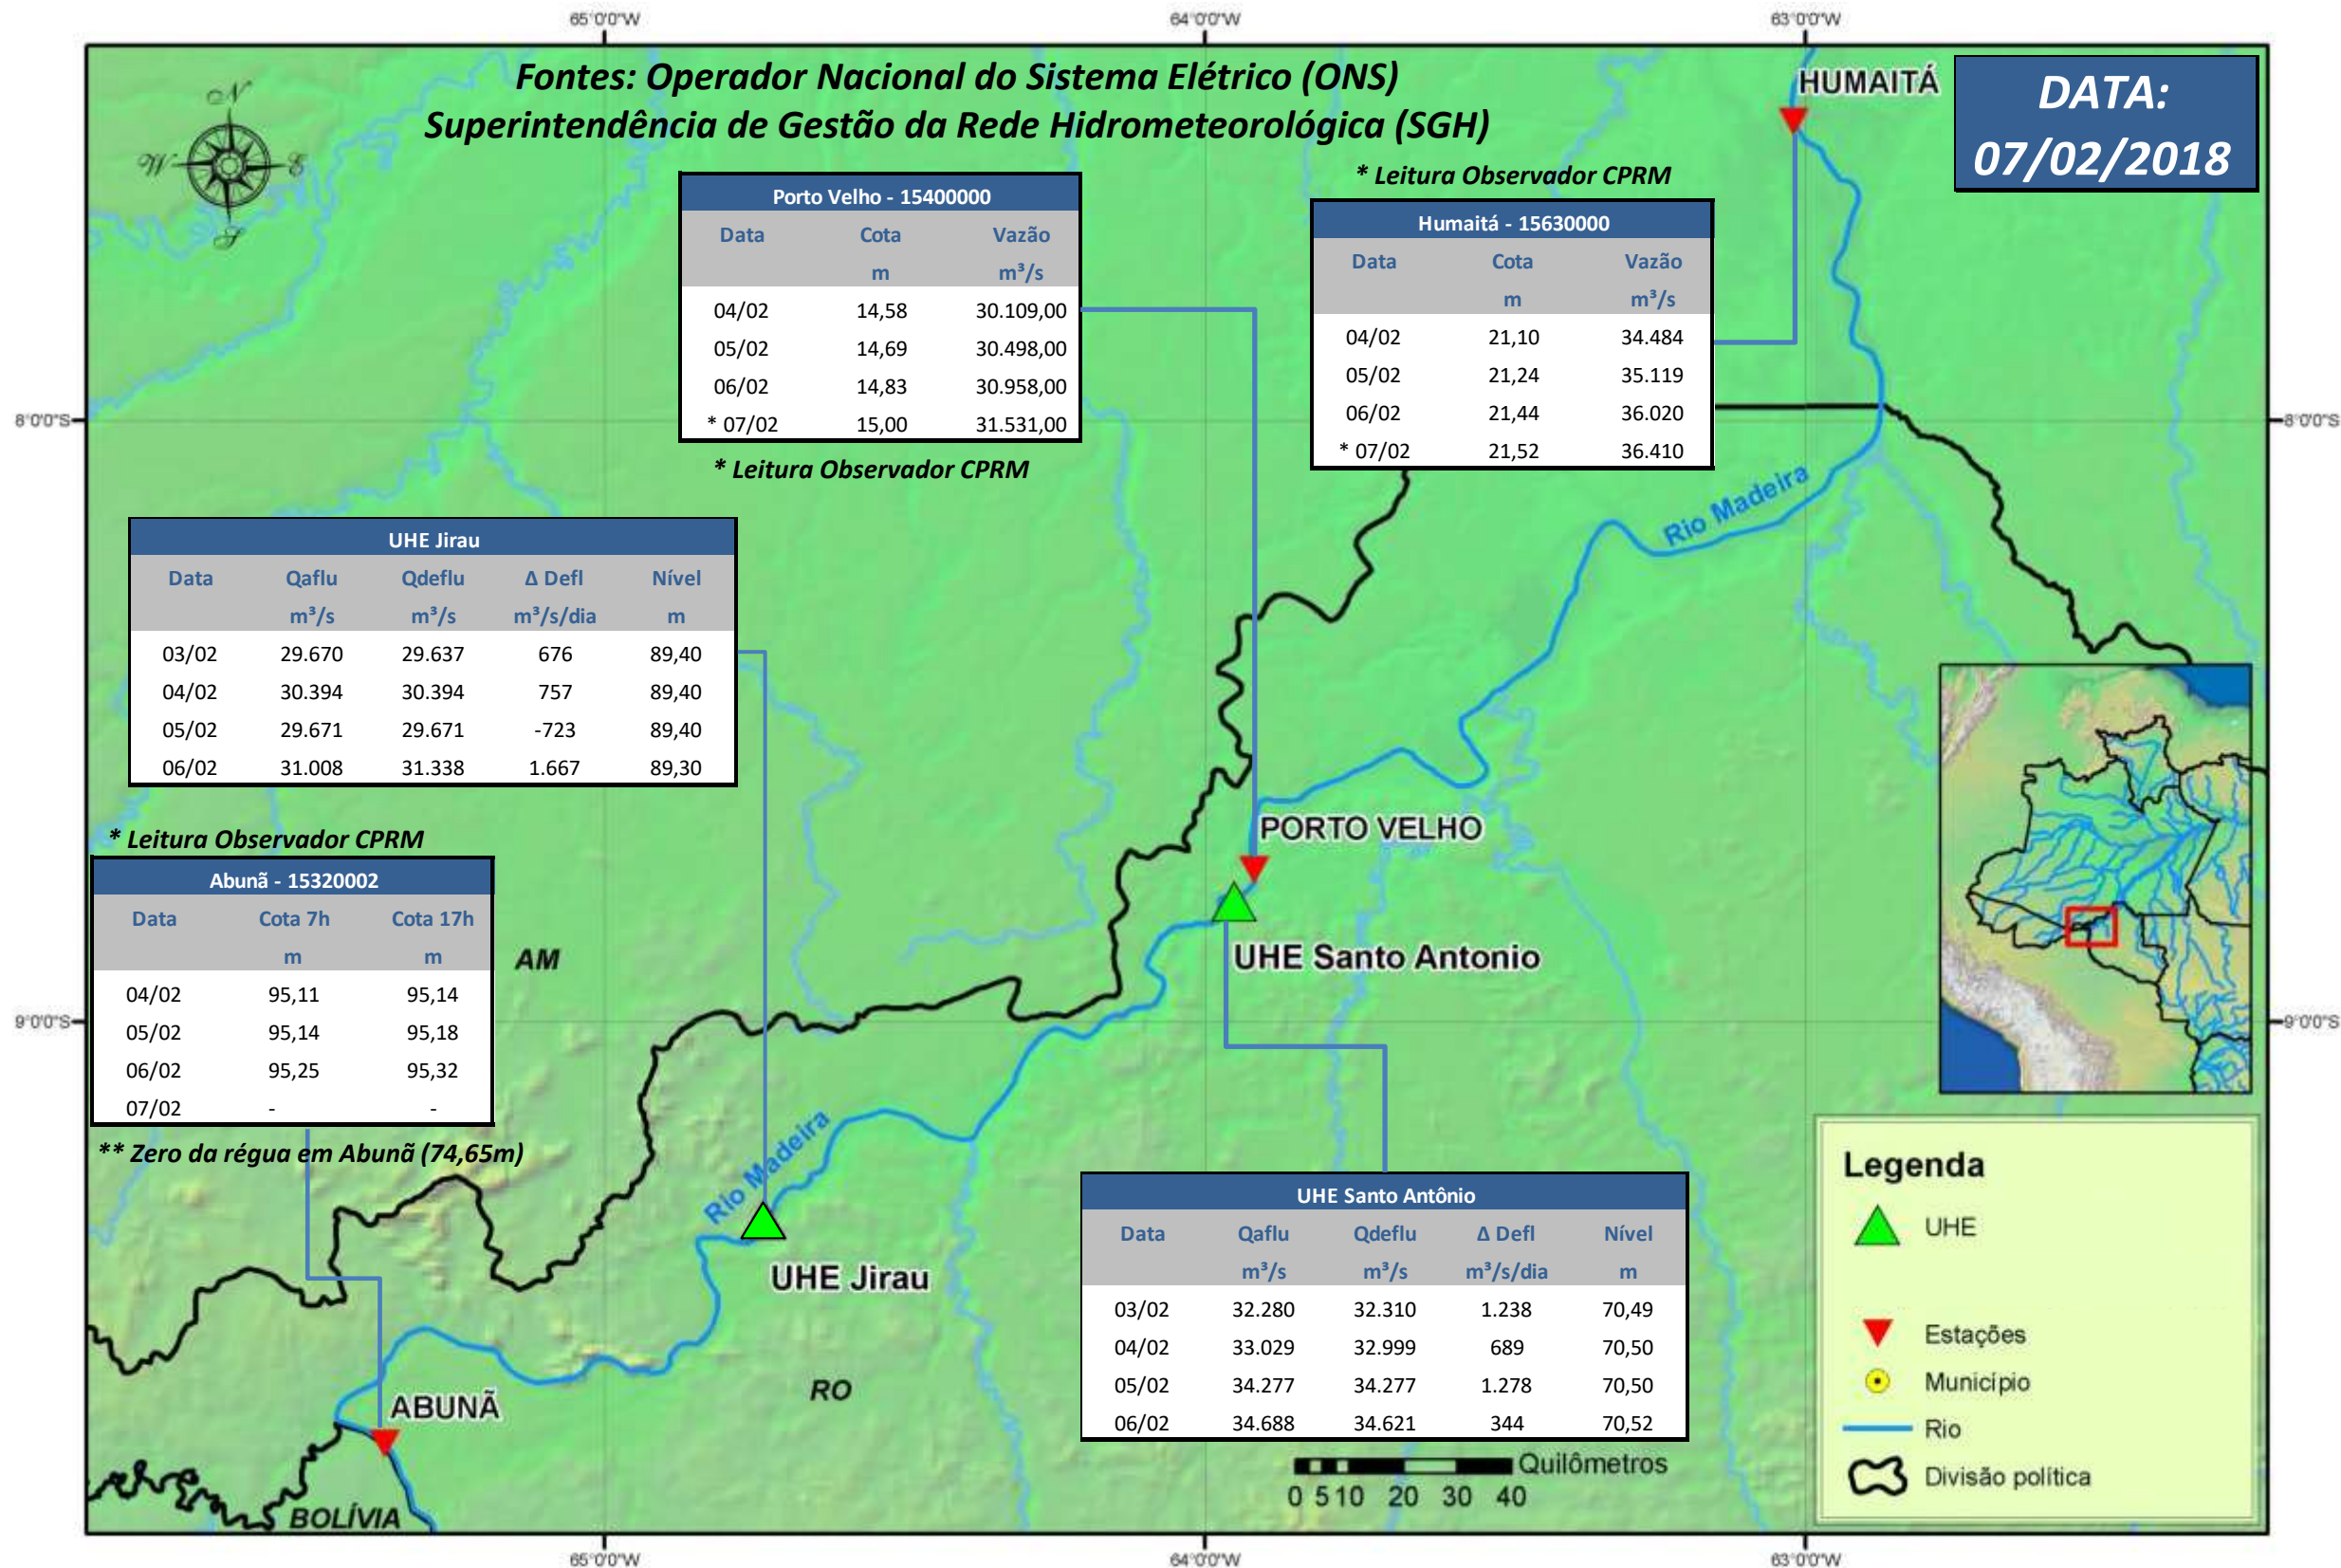

SALA DE SITUAÇÃO

Boletim de acompanhamento da Bacia do Rio Madeira

Para dados mais atualizados das estações fluviométricas acesse: [Telemetria ANA](#)

SALA DE SITUAÇÃO

Boletim de acompanhamento da Bacia do Rio Madeira

UHE Jirau Vazão Natural - 1967-2016 (Permanências diárias)