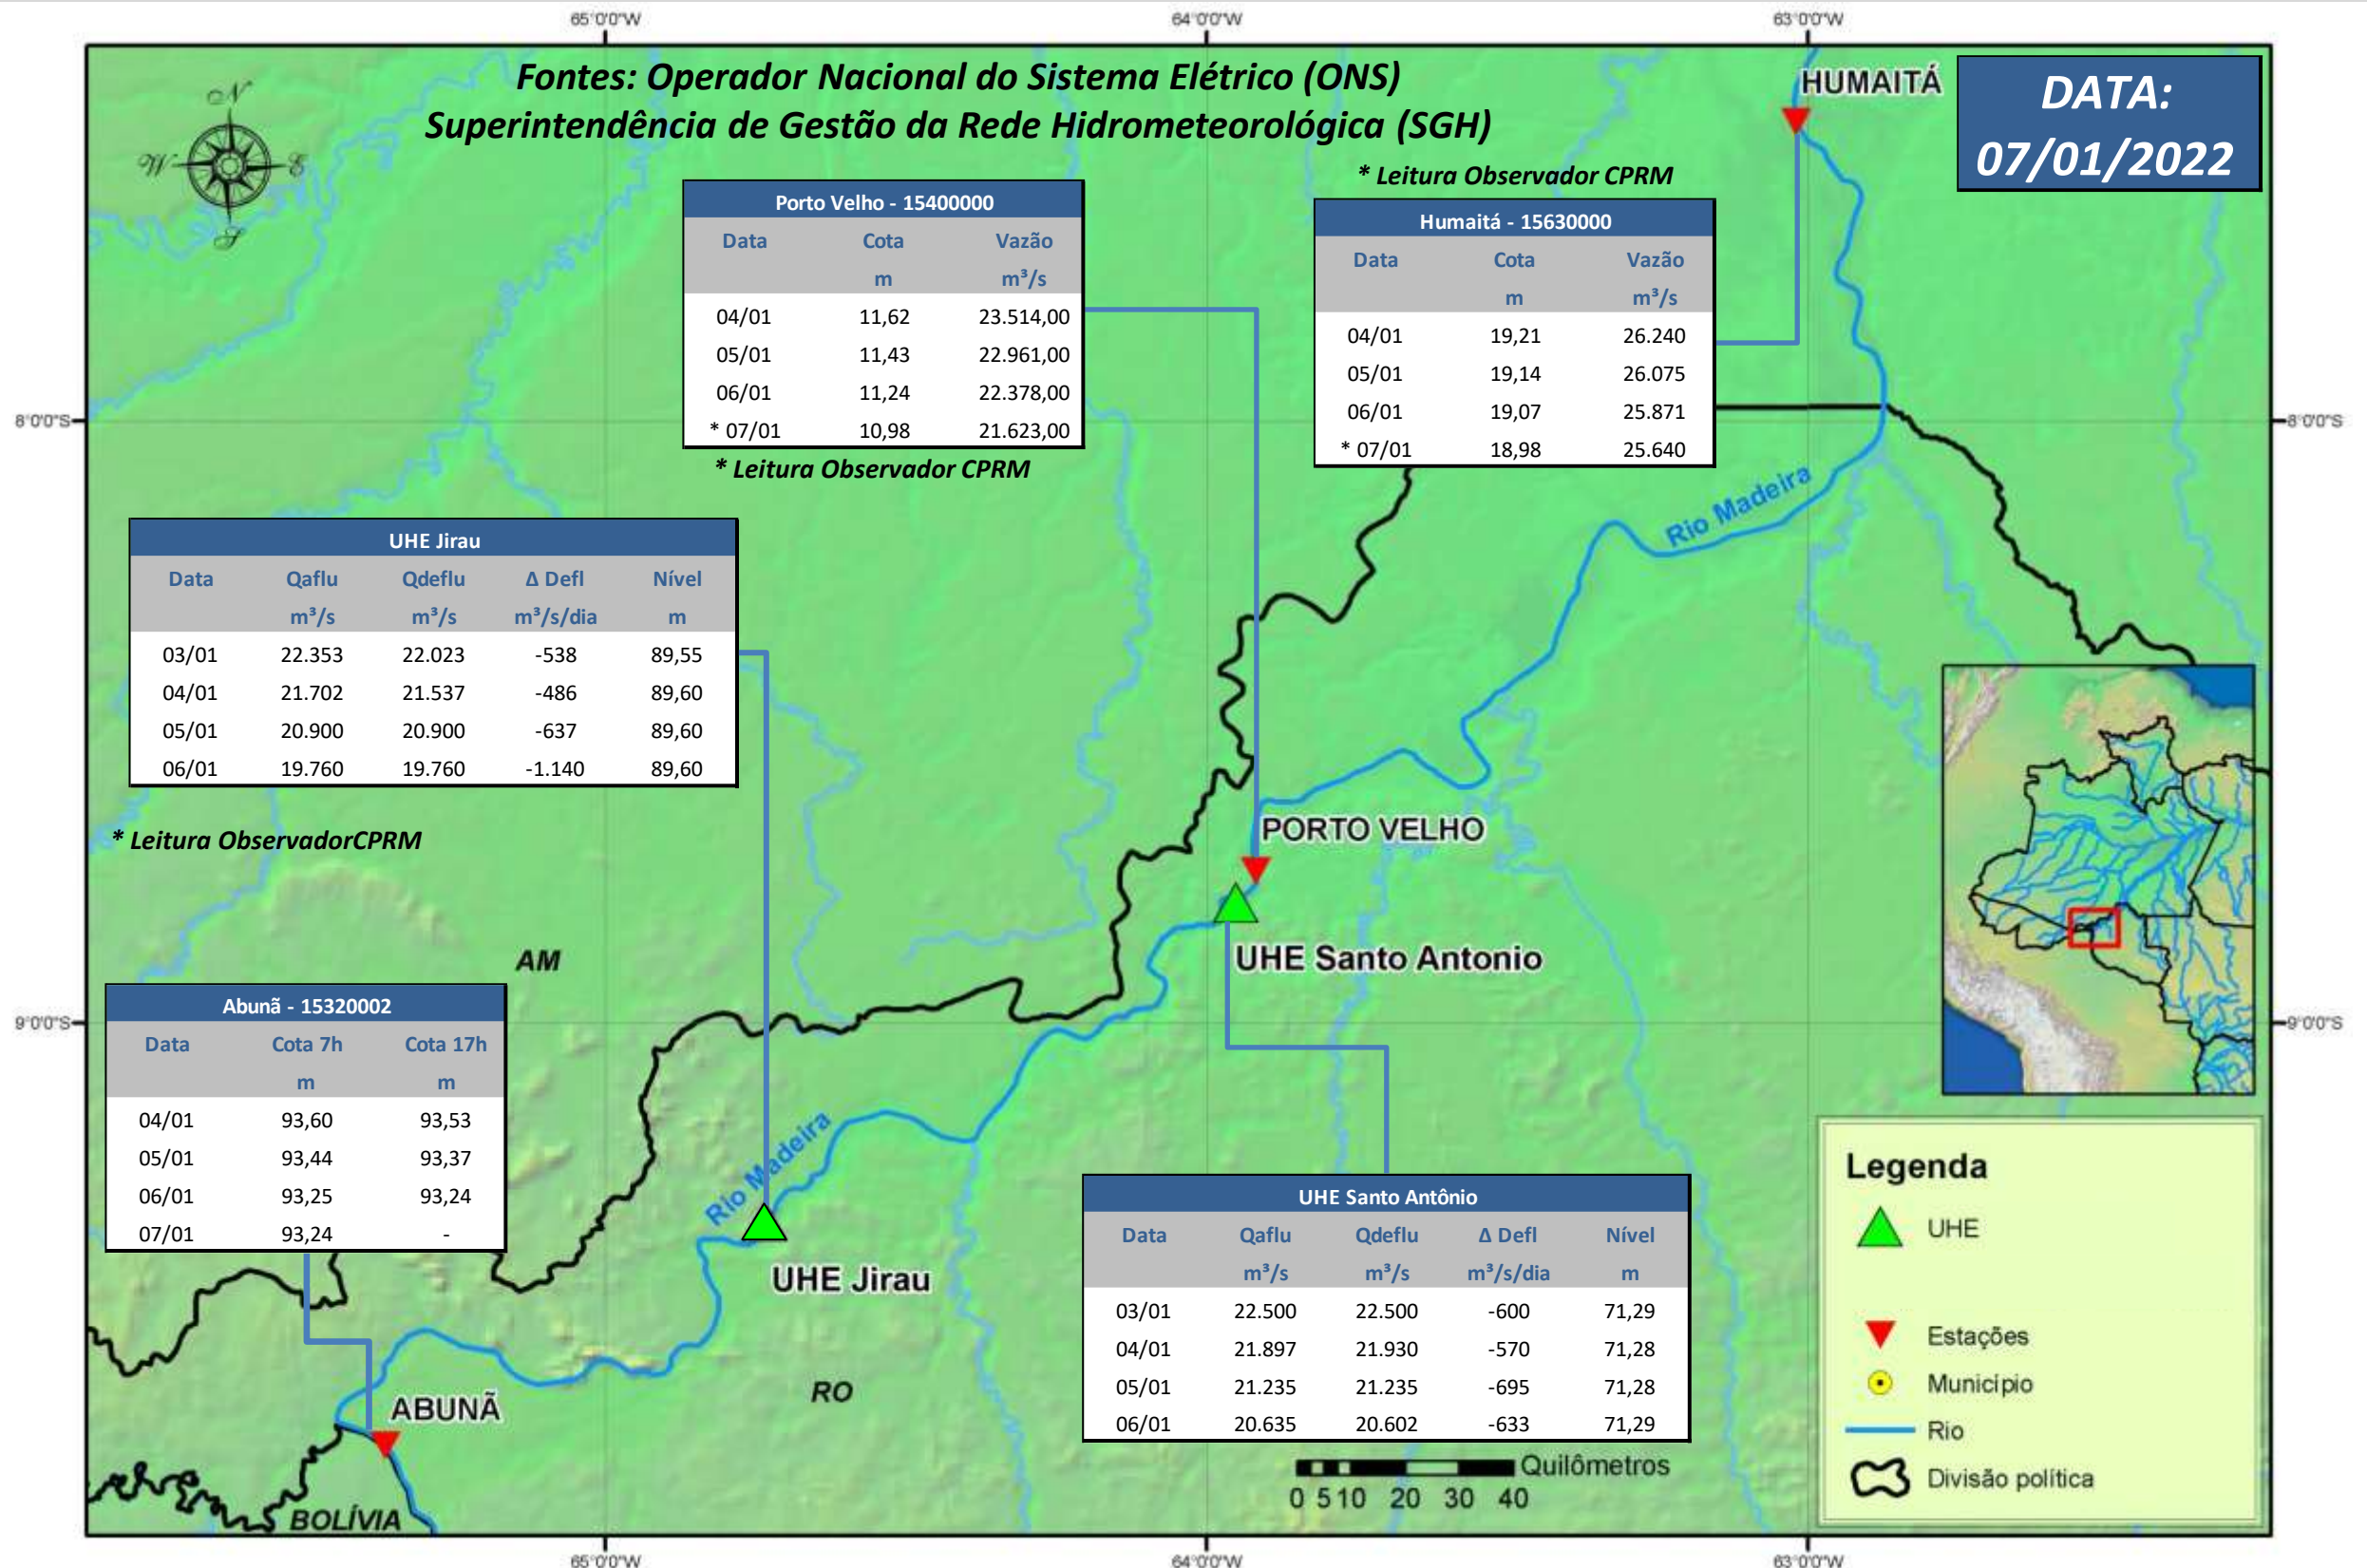

SALA DE SITUAÇÃO

Boletim de acompanhamento da Bacia do Rio Madeira

Para dados mais atualizados das estações fluviométricas acesse: [Telemetria ANA](#)

SALA DE SITUAÇÃO

Boletim de acompanhamento da Bacia do Rio Madeira

UHE Jirau Vazão Natural - 1967-2018 (Permanências diárias)