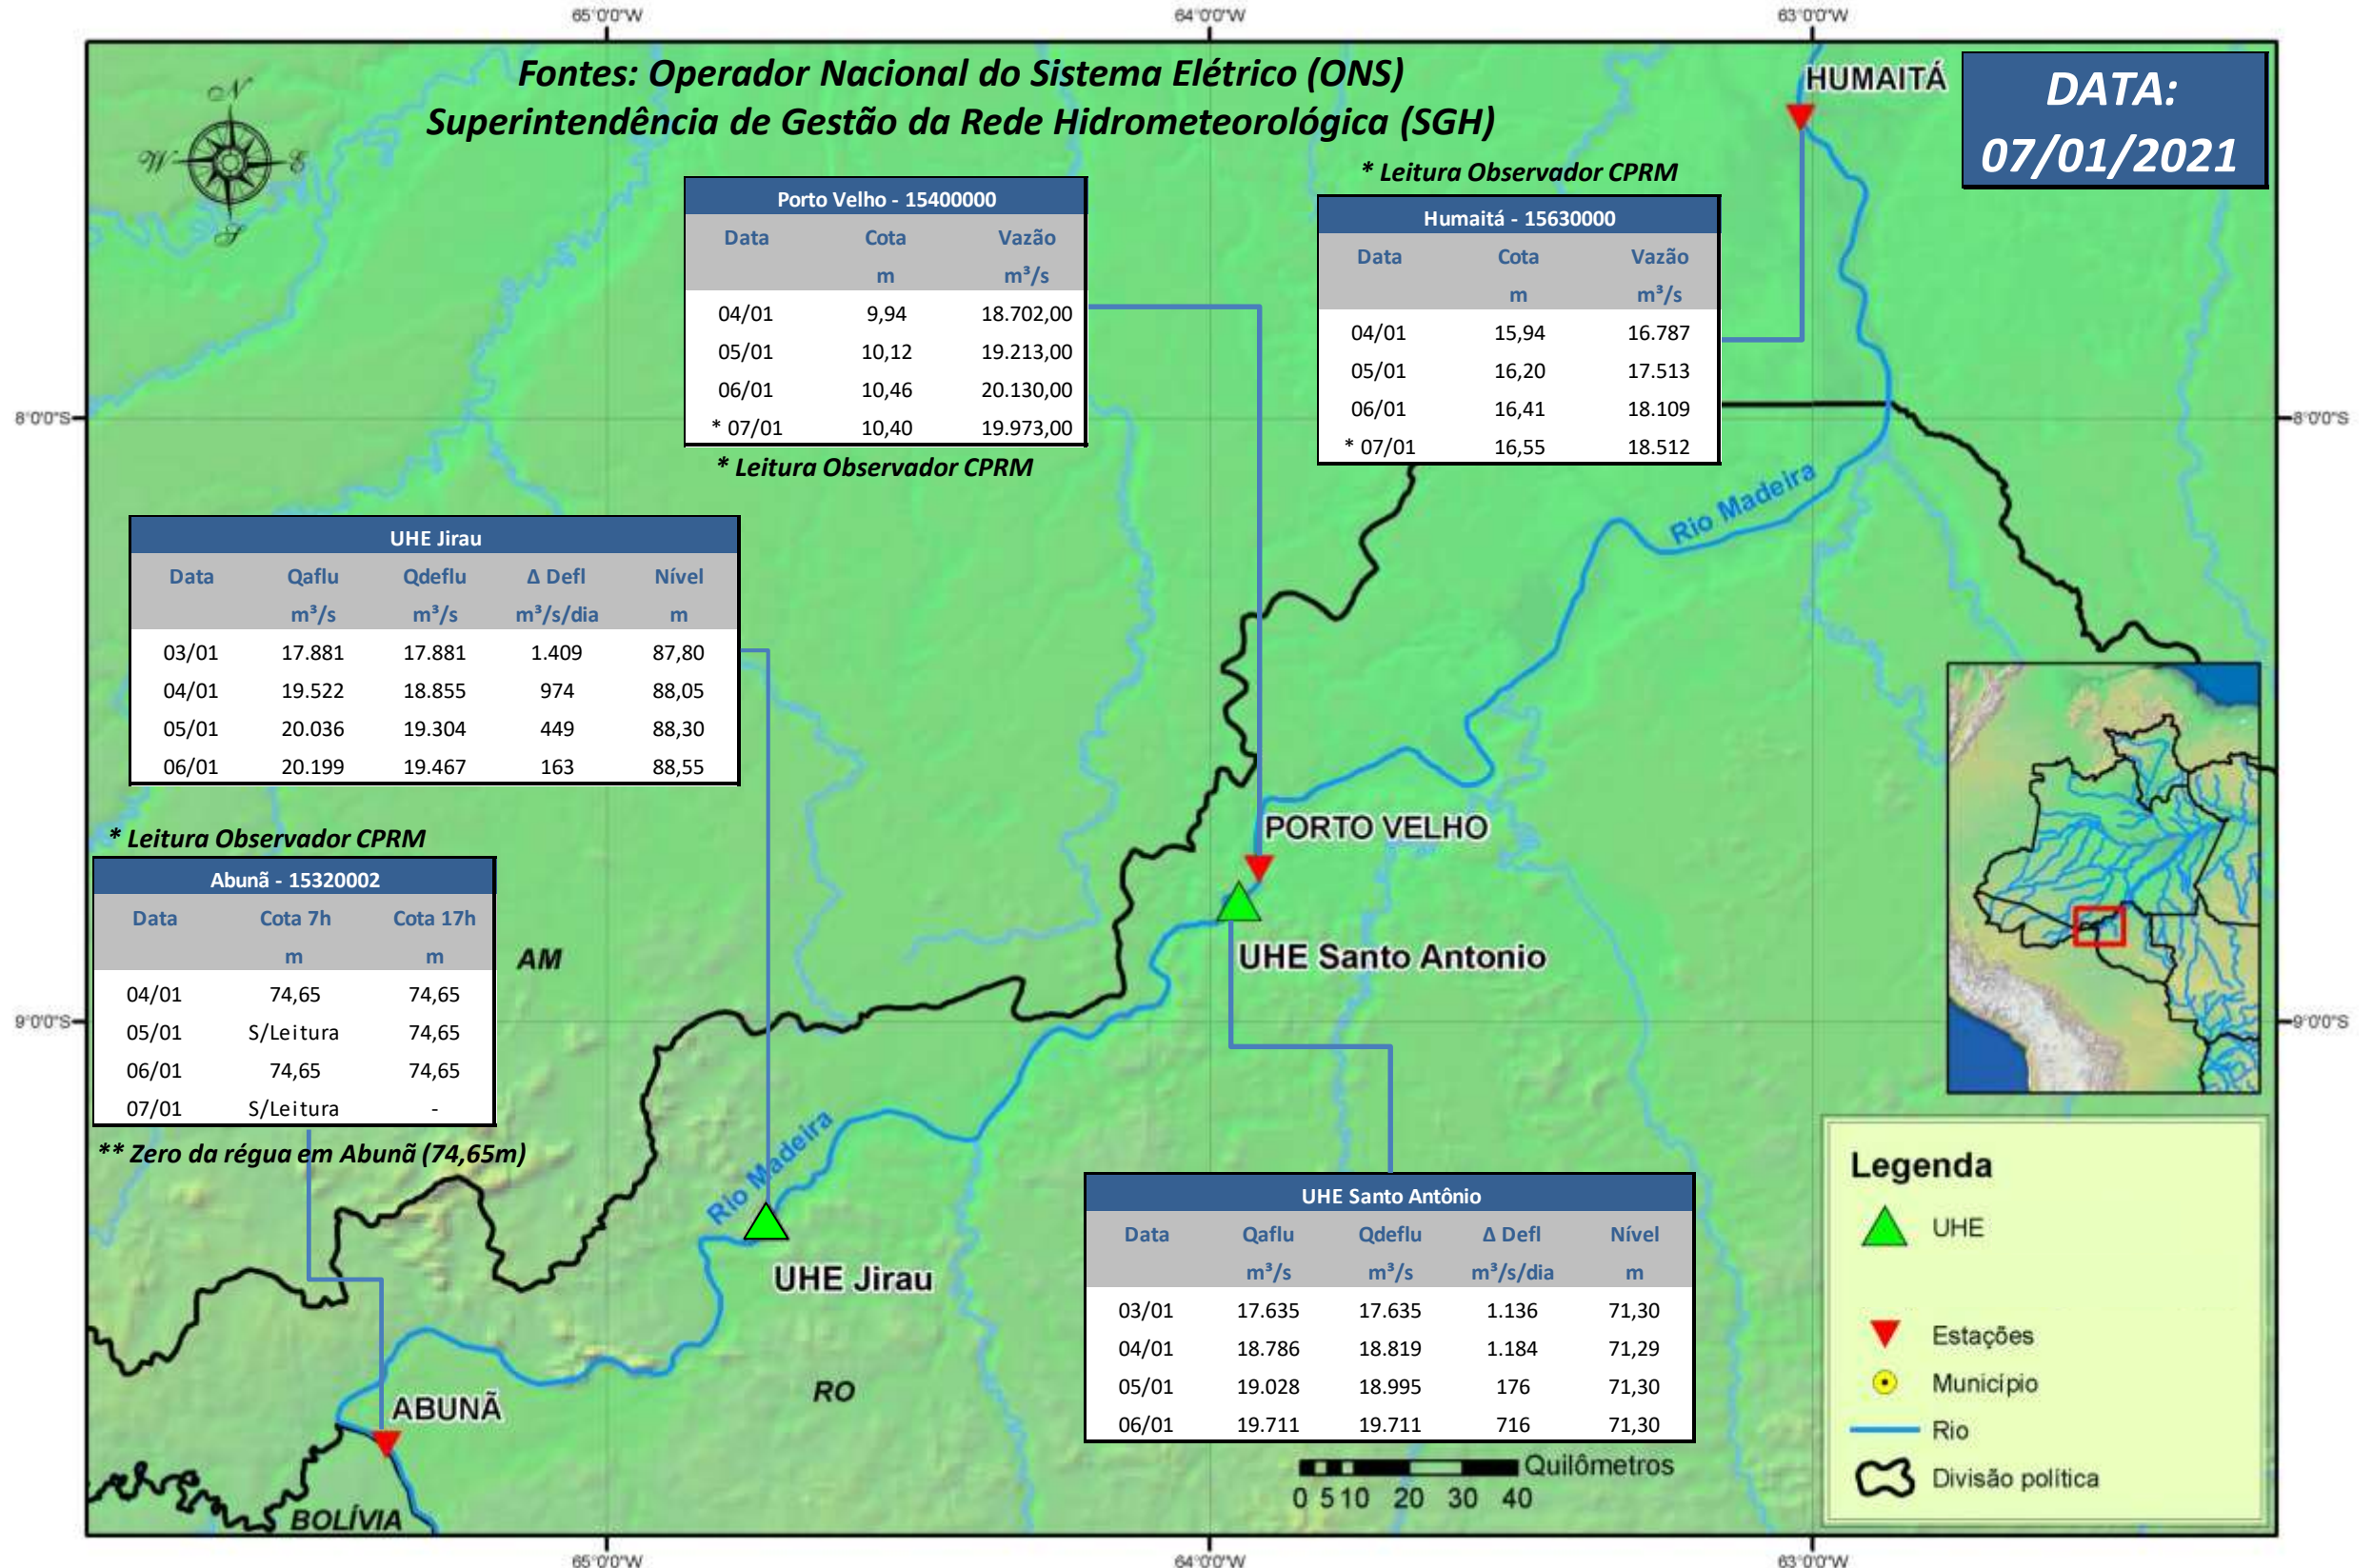

SALA DE SITUAÇÃO

Boletim de acompanhamento da Bacia do Rio Madeira

Para dados mais atualizados das estações fluviométricas acesse: [Telemetria ANA](#)

UHE Jirau Vazão Natural - 1967-2018 (Permanências diárias)