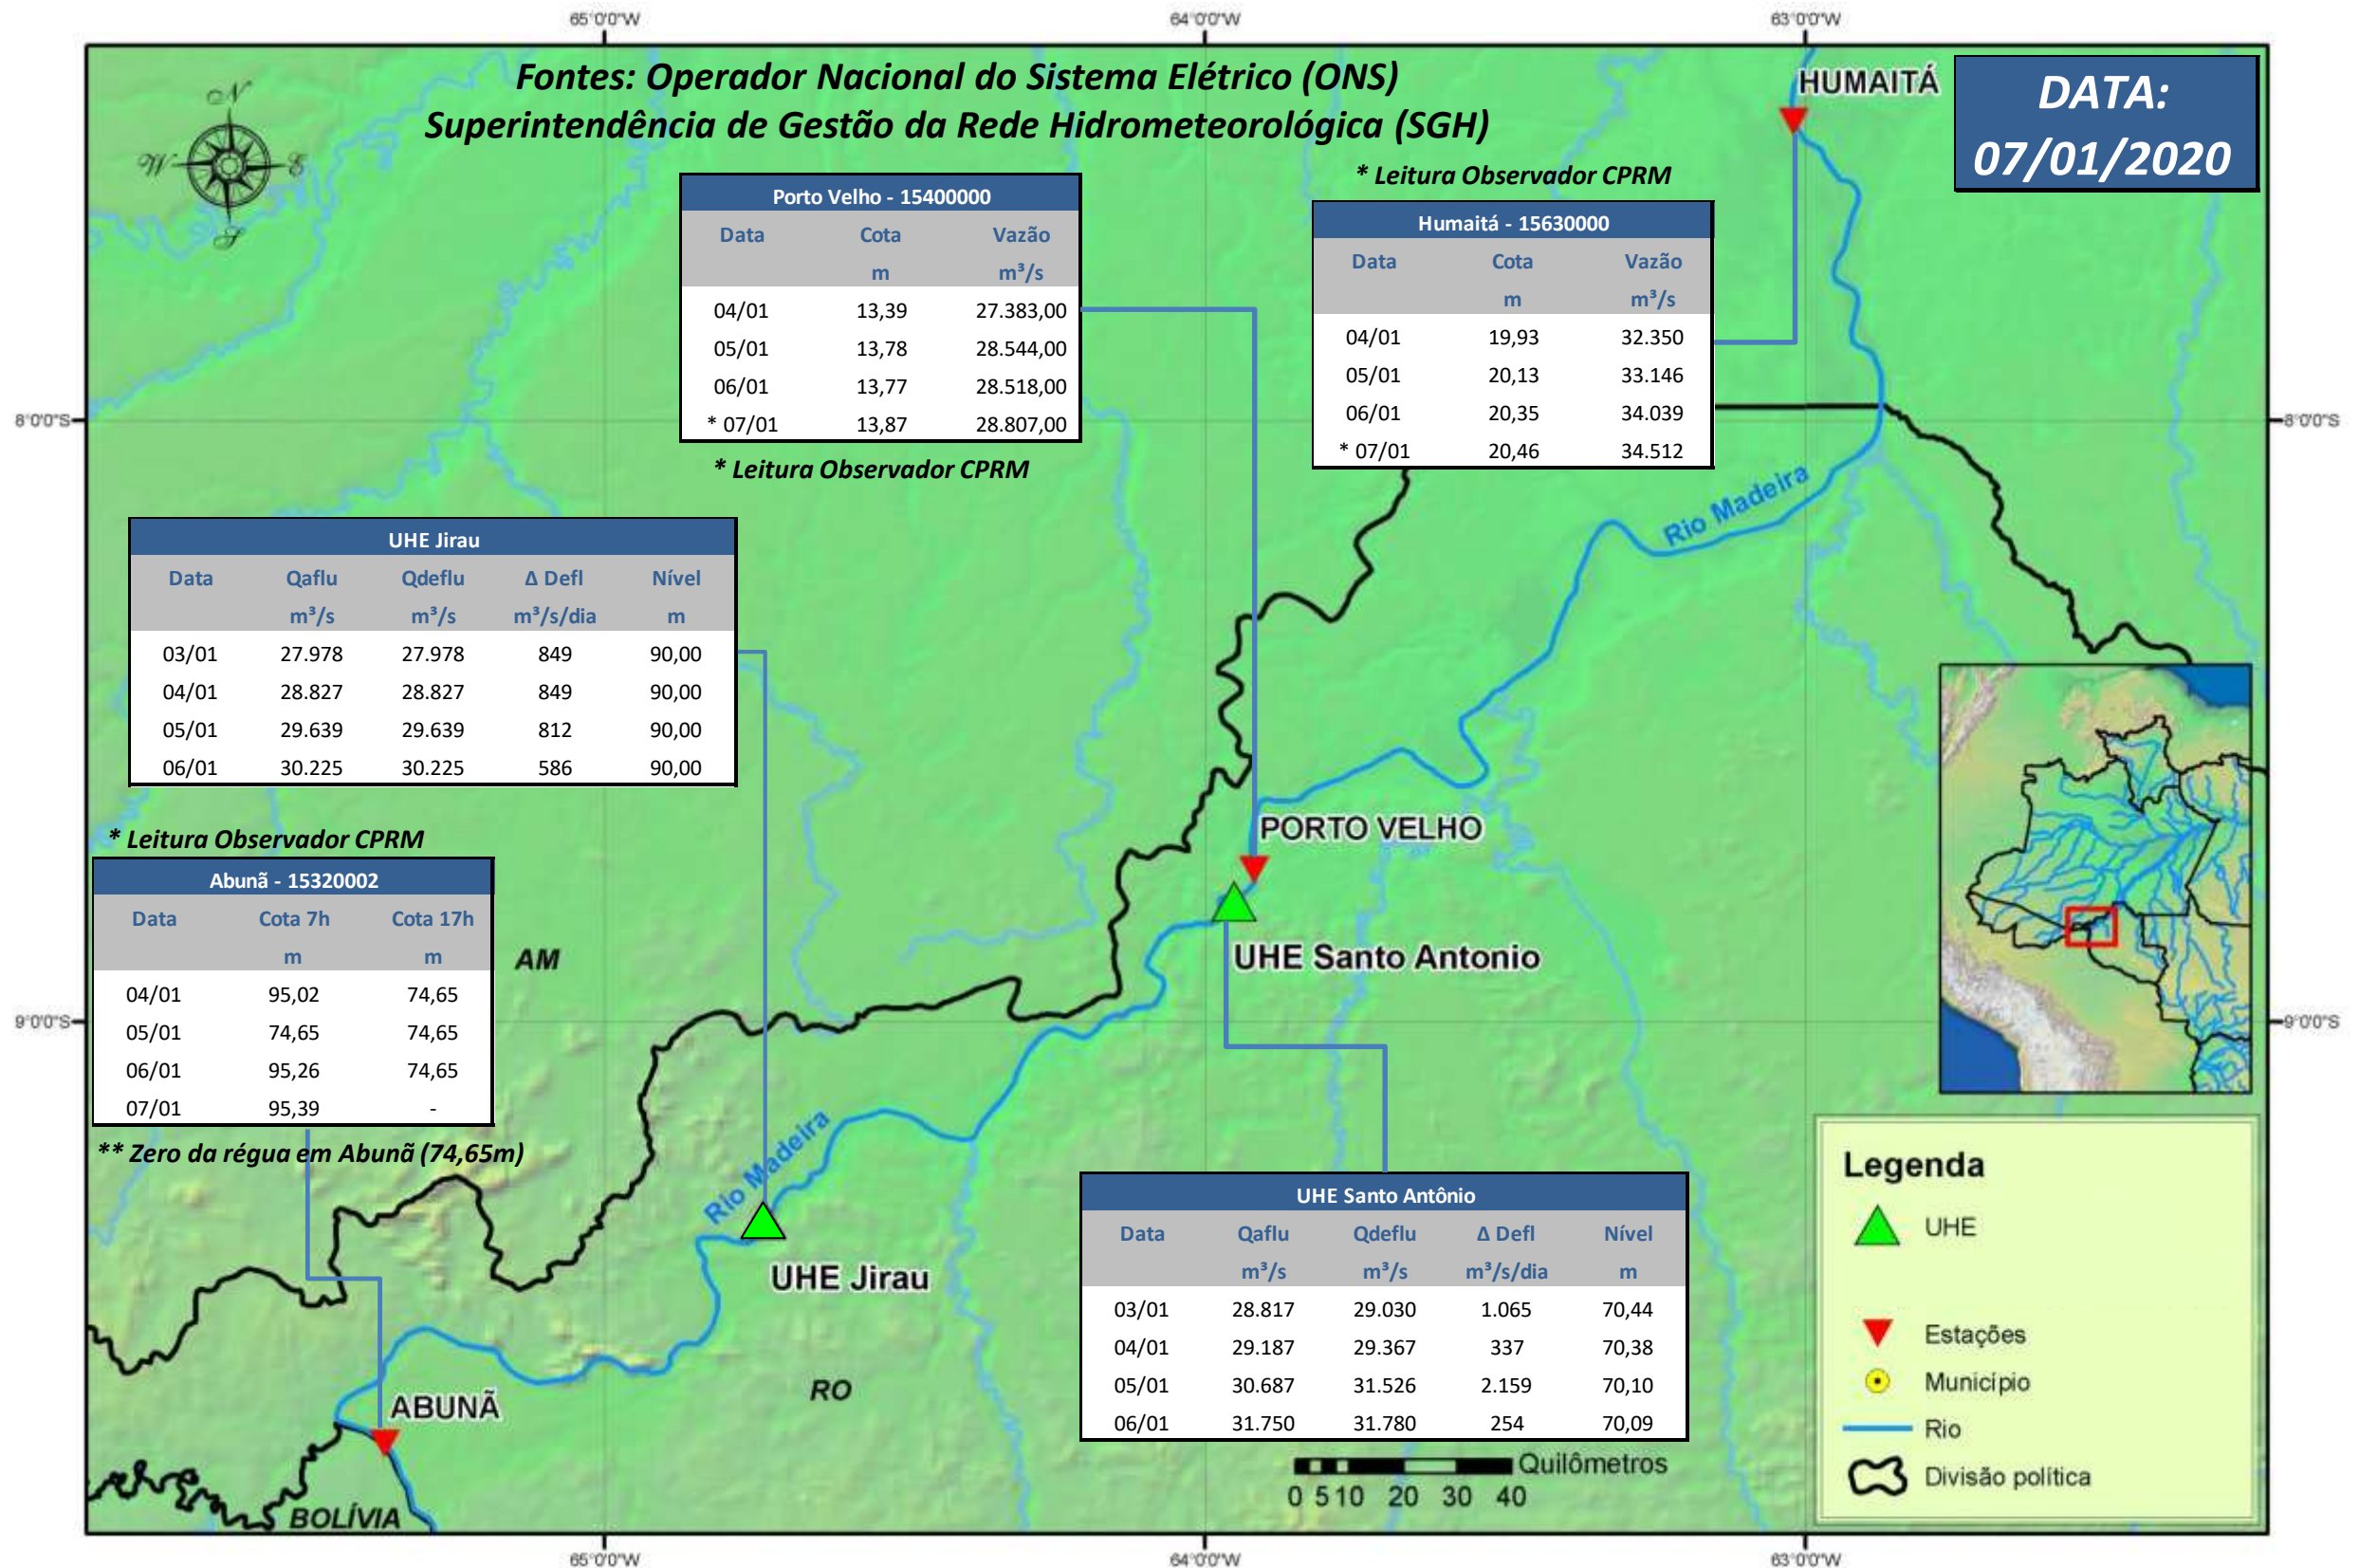

SALA DE SITUAÇÃO

Boletim de acompanhamento da Bacia do Rio Madeira

Para dados mais atualizados das estações fluviométricas acesse: [Telemetria ANA](#)

SALA DE SITUAÇÃO

Boletim de acompanhamento da Bacia do Rio Madeira

UHE Jirau Vazão Natural - 1967-2018 (Permanências diárias)