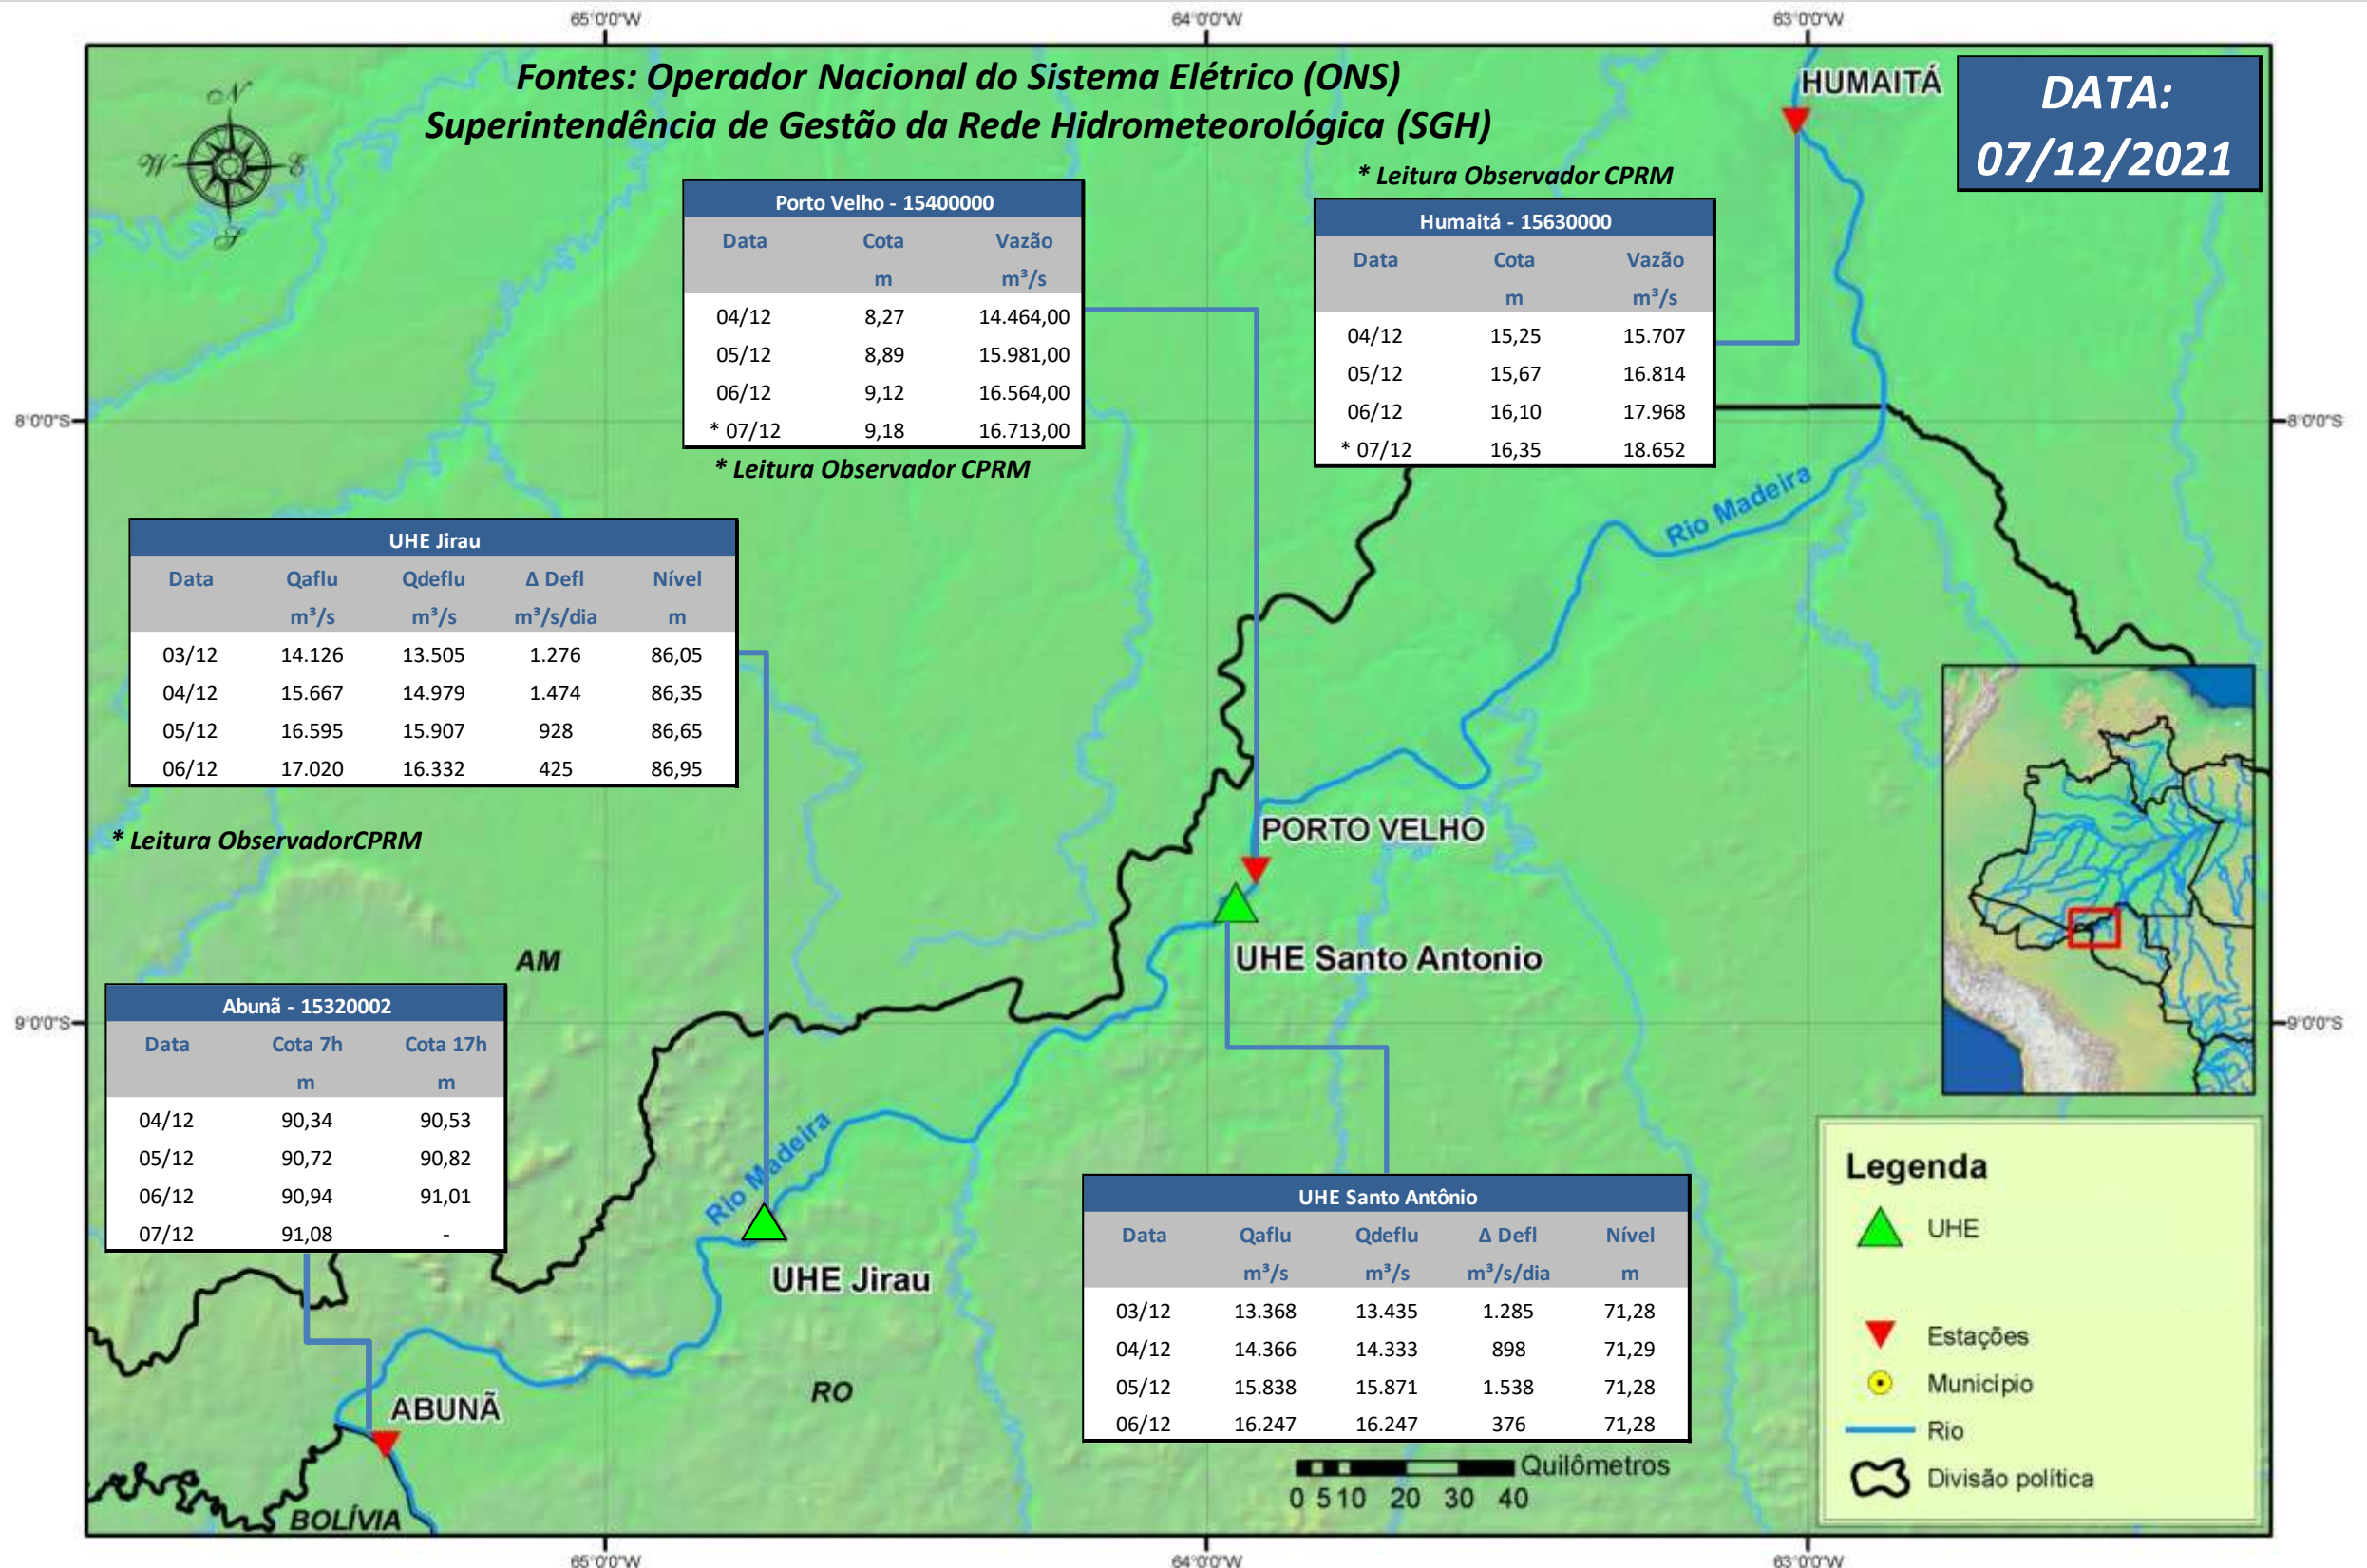

SALA DE SITUAÇÃO

Boletim de acompanhamento da Bacia do Rio Madeira

Para dados mais atualizados das estações fluviométricas acesse: [Telemetria ANA](#)

UHE Jirau Vazão Natural - 1967-2018 (Permanências diárias)