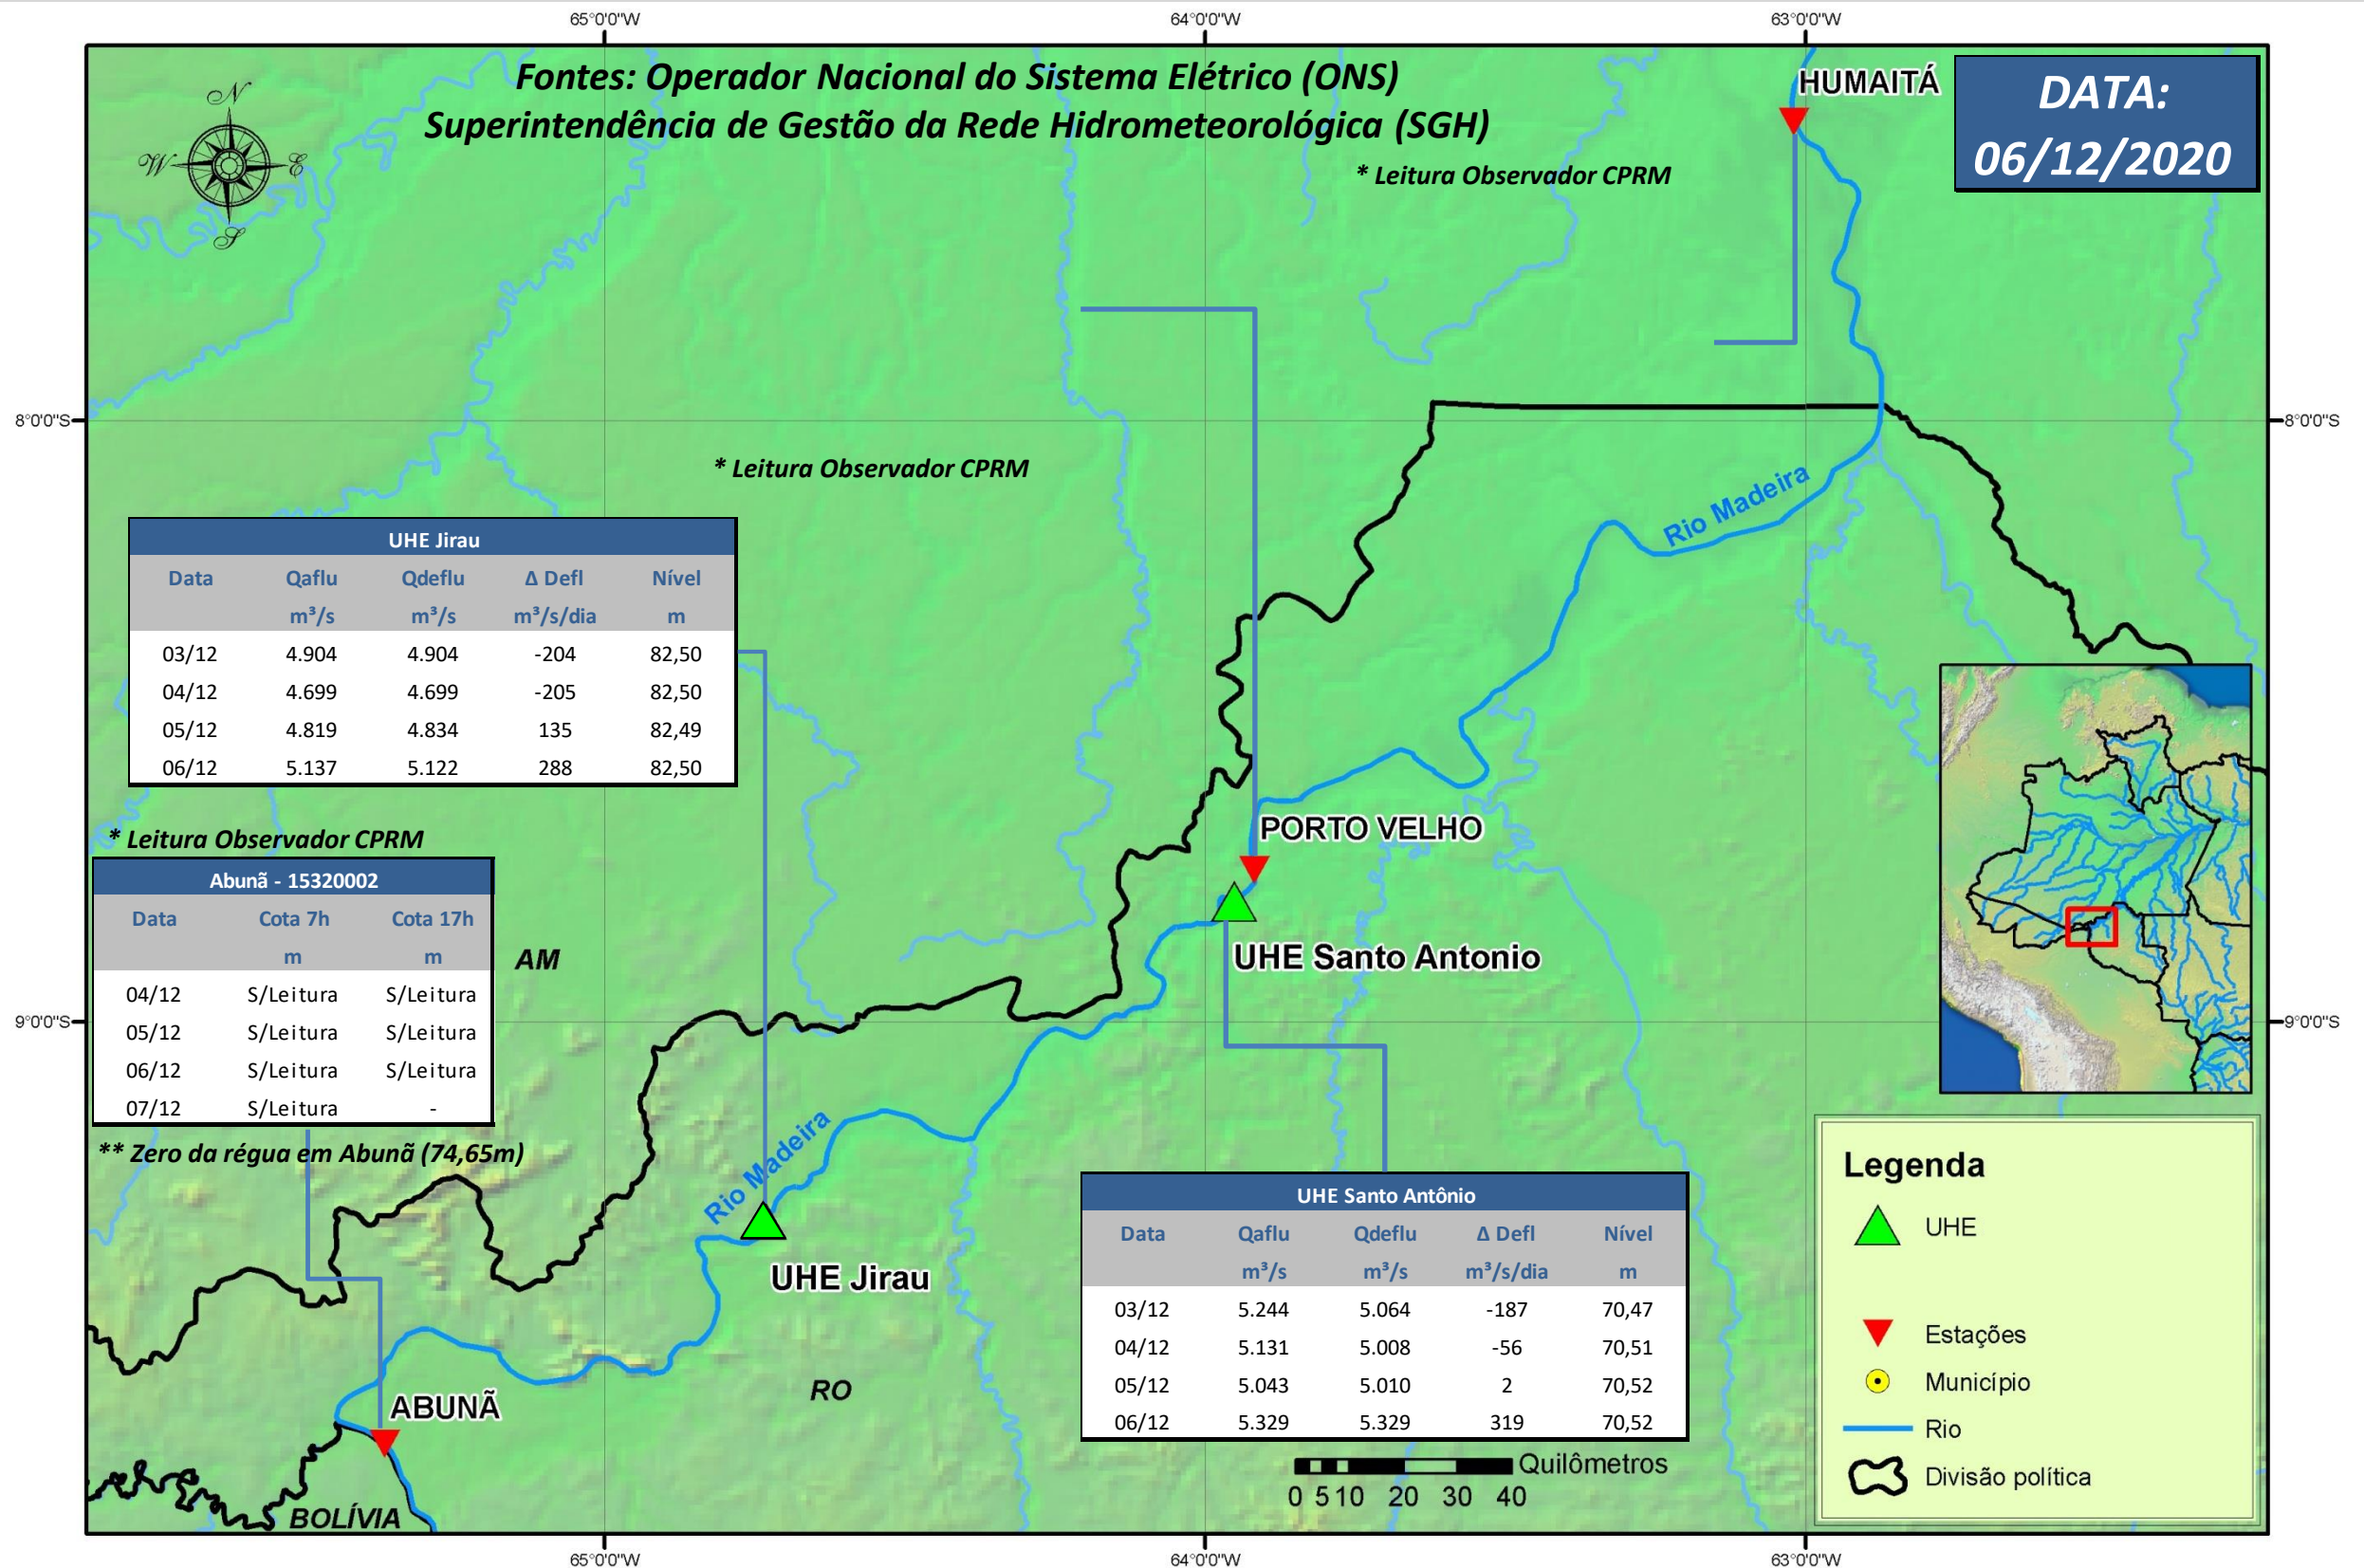

SALA DE SITUAÇÃO

Boletim de acompanhamento da Bacia do Rio Madeira

Para dados mais atualizados das estações fluviométricas acesse: [Telemetria ANA](#)

SALA DE SITUAÇÃO

Boletim de acompanhamento da Bacia do Rio Madeira

UHE Jirau Vazão Natural - 1967-2018 (Permanências diárias)