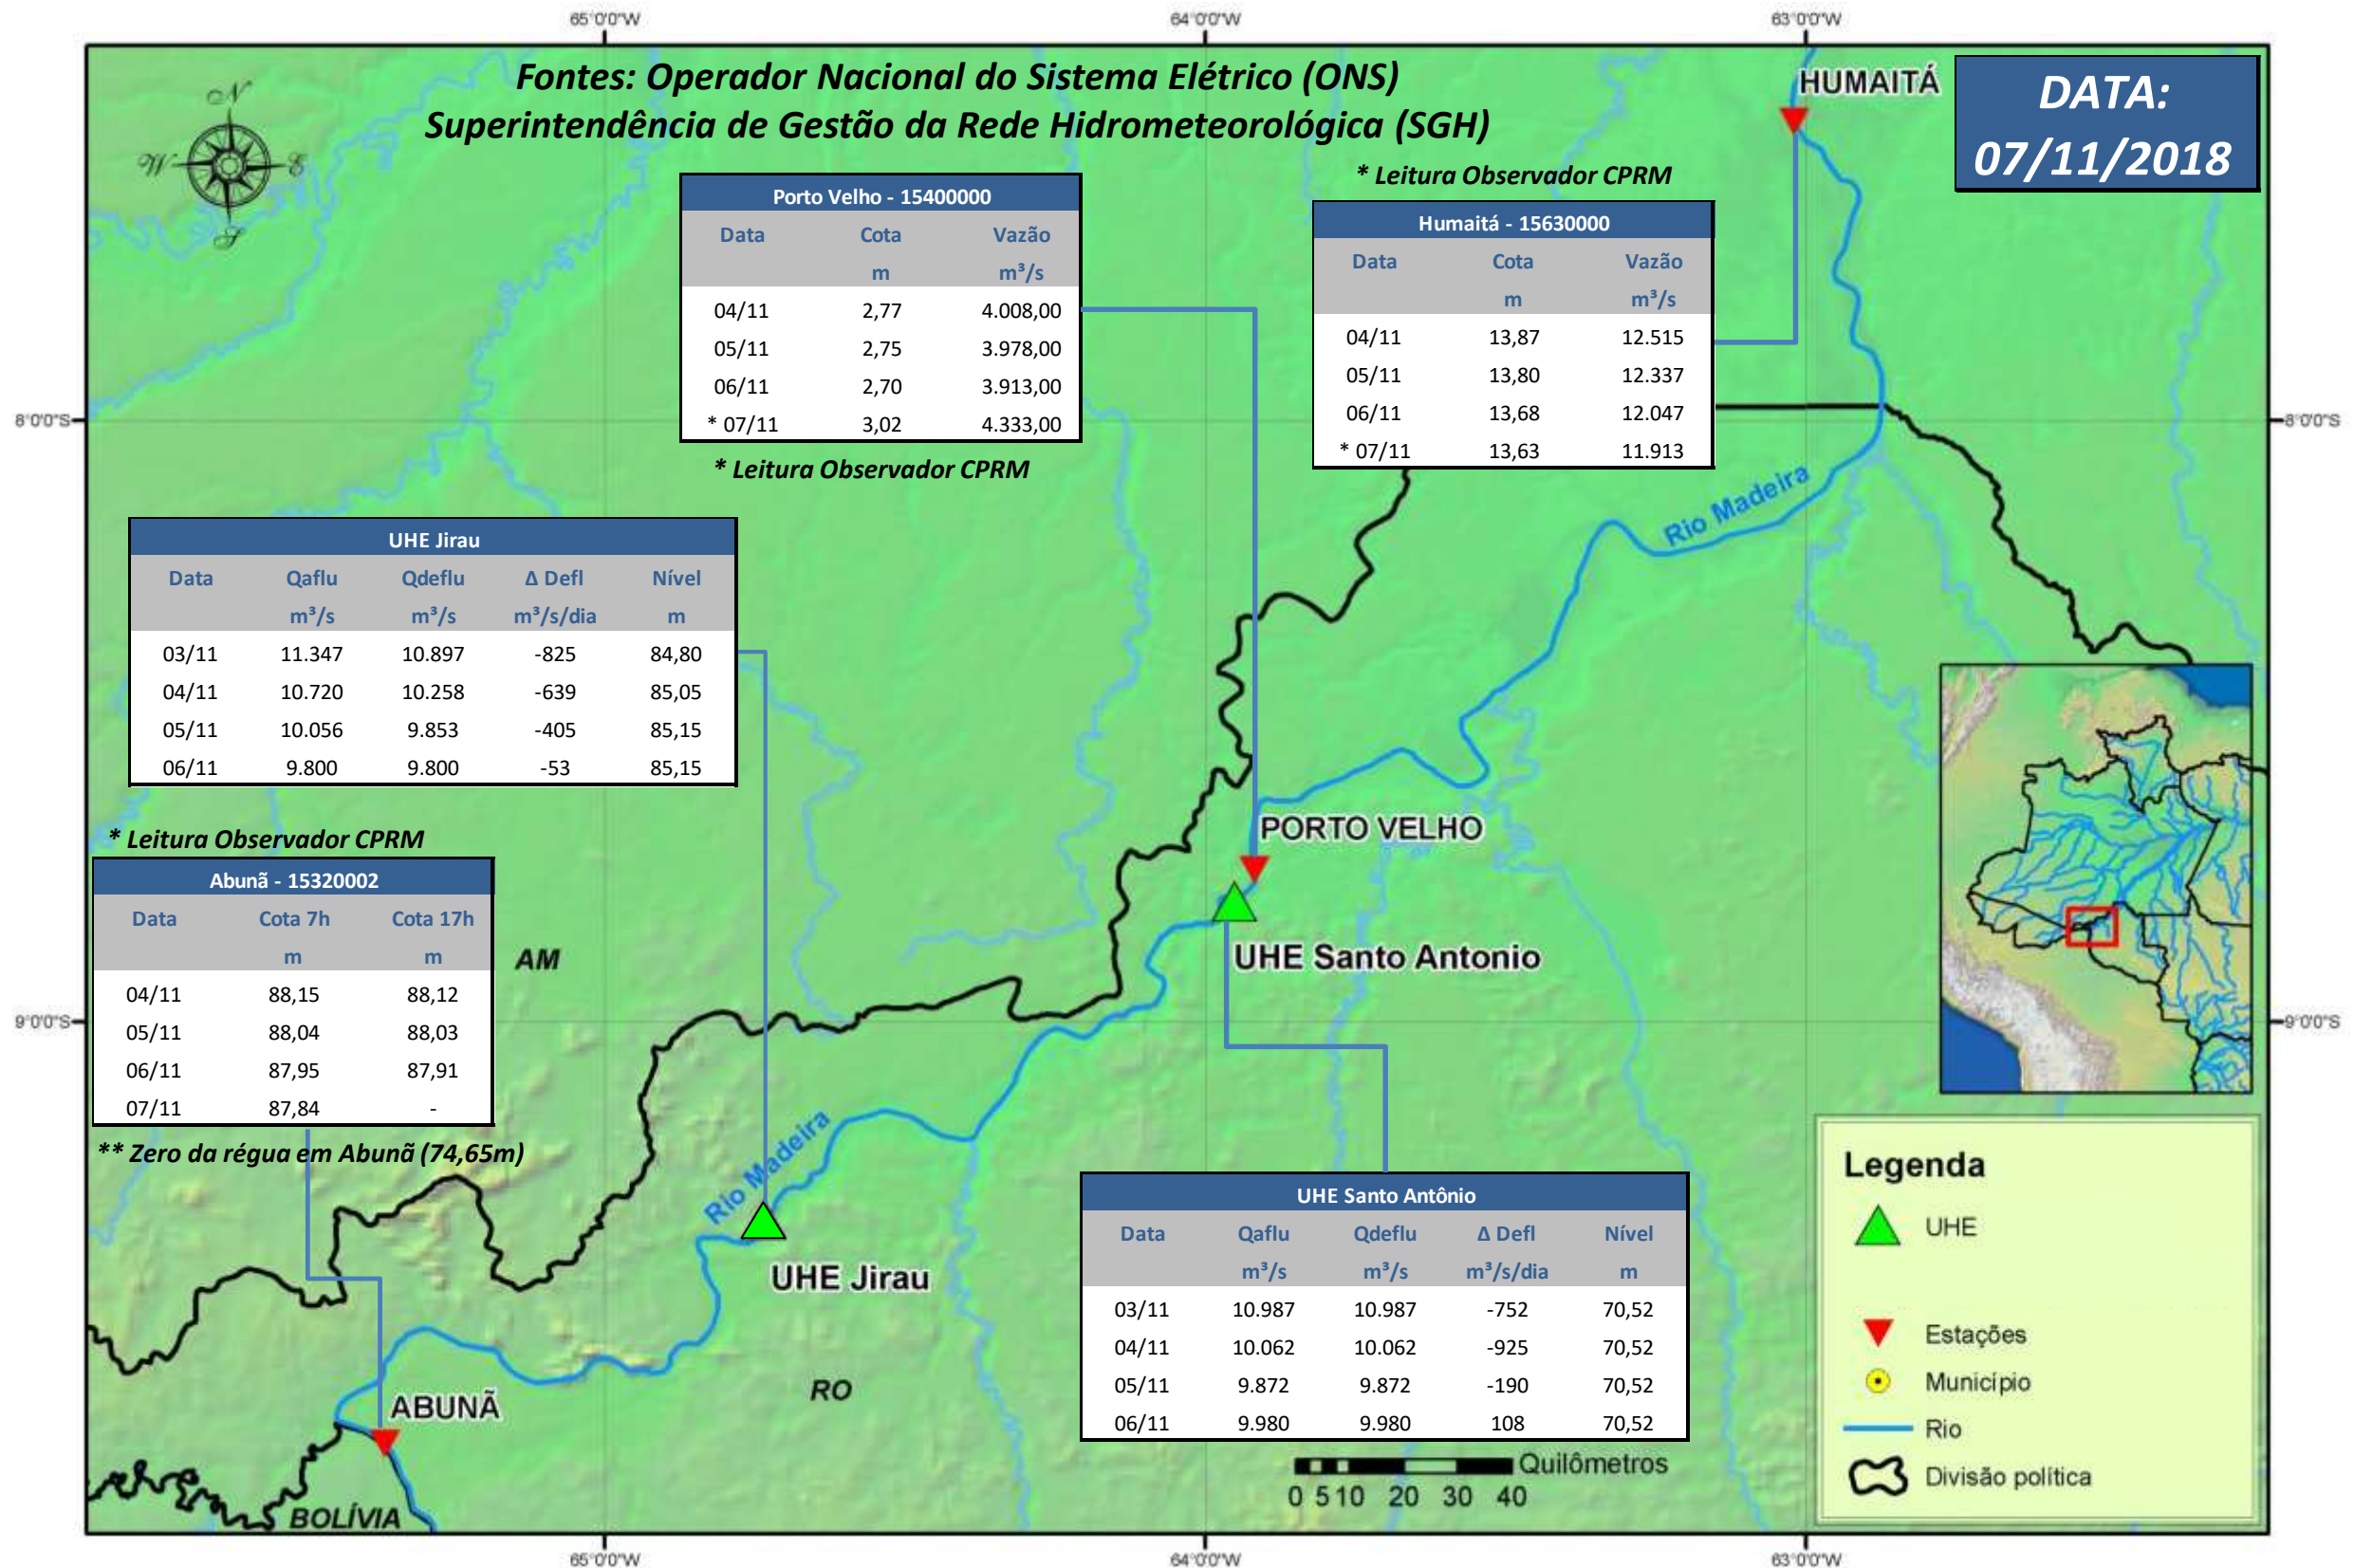

SALA DE SITUAÇÃO

Boletim de acompanhamento da Bacia do Rio Madeira

Para dados mais atualizados das estações fluviométricas acesse: [Telemetria ANA](#)

SALA DE SITUAÇÃO

Boletim de acompanhamento da Bacia do Rio Madeira

UHE Jirau Vazão Natural - 1967-2016 (Permanências diárias)