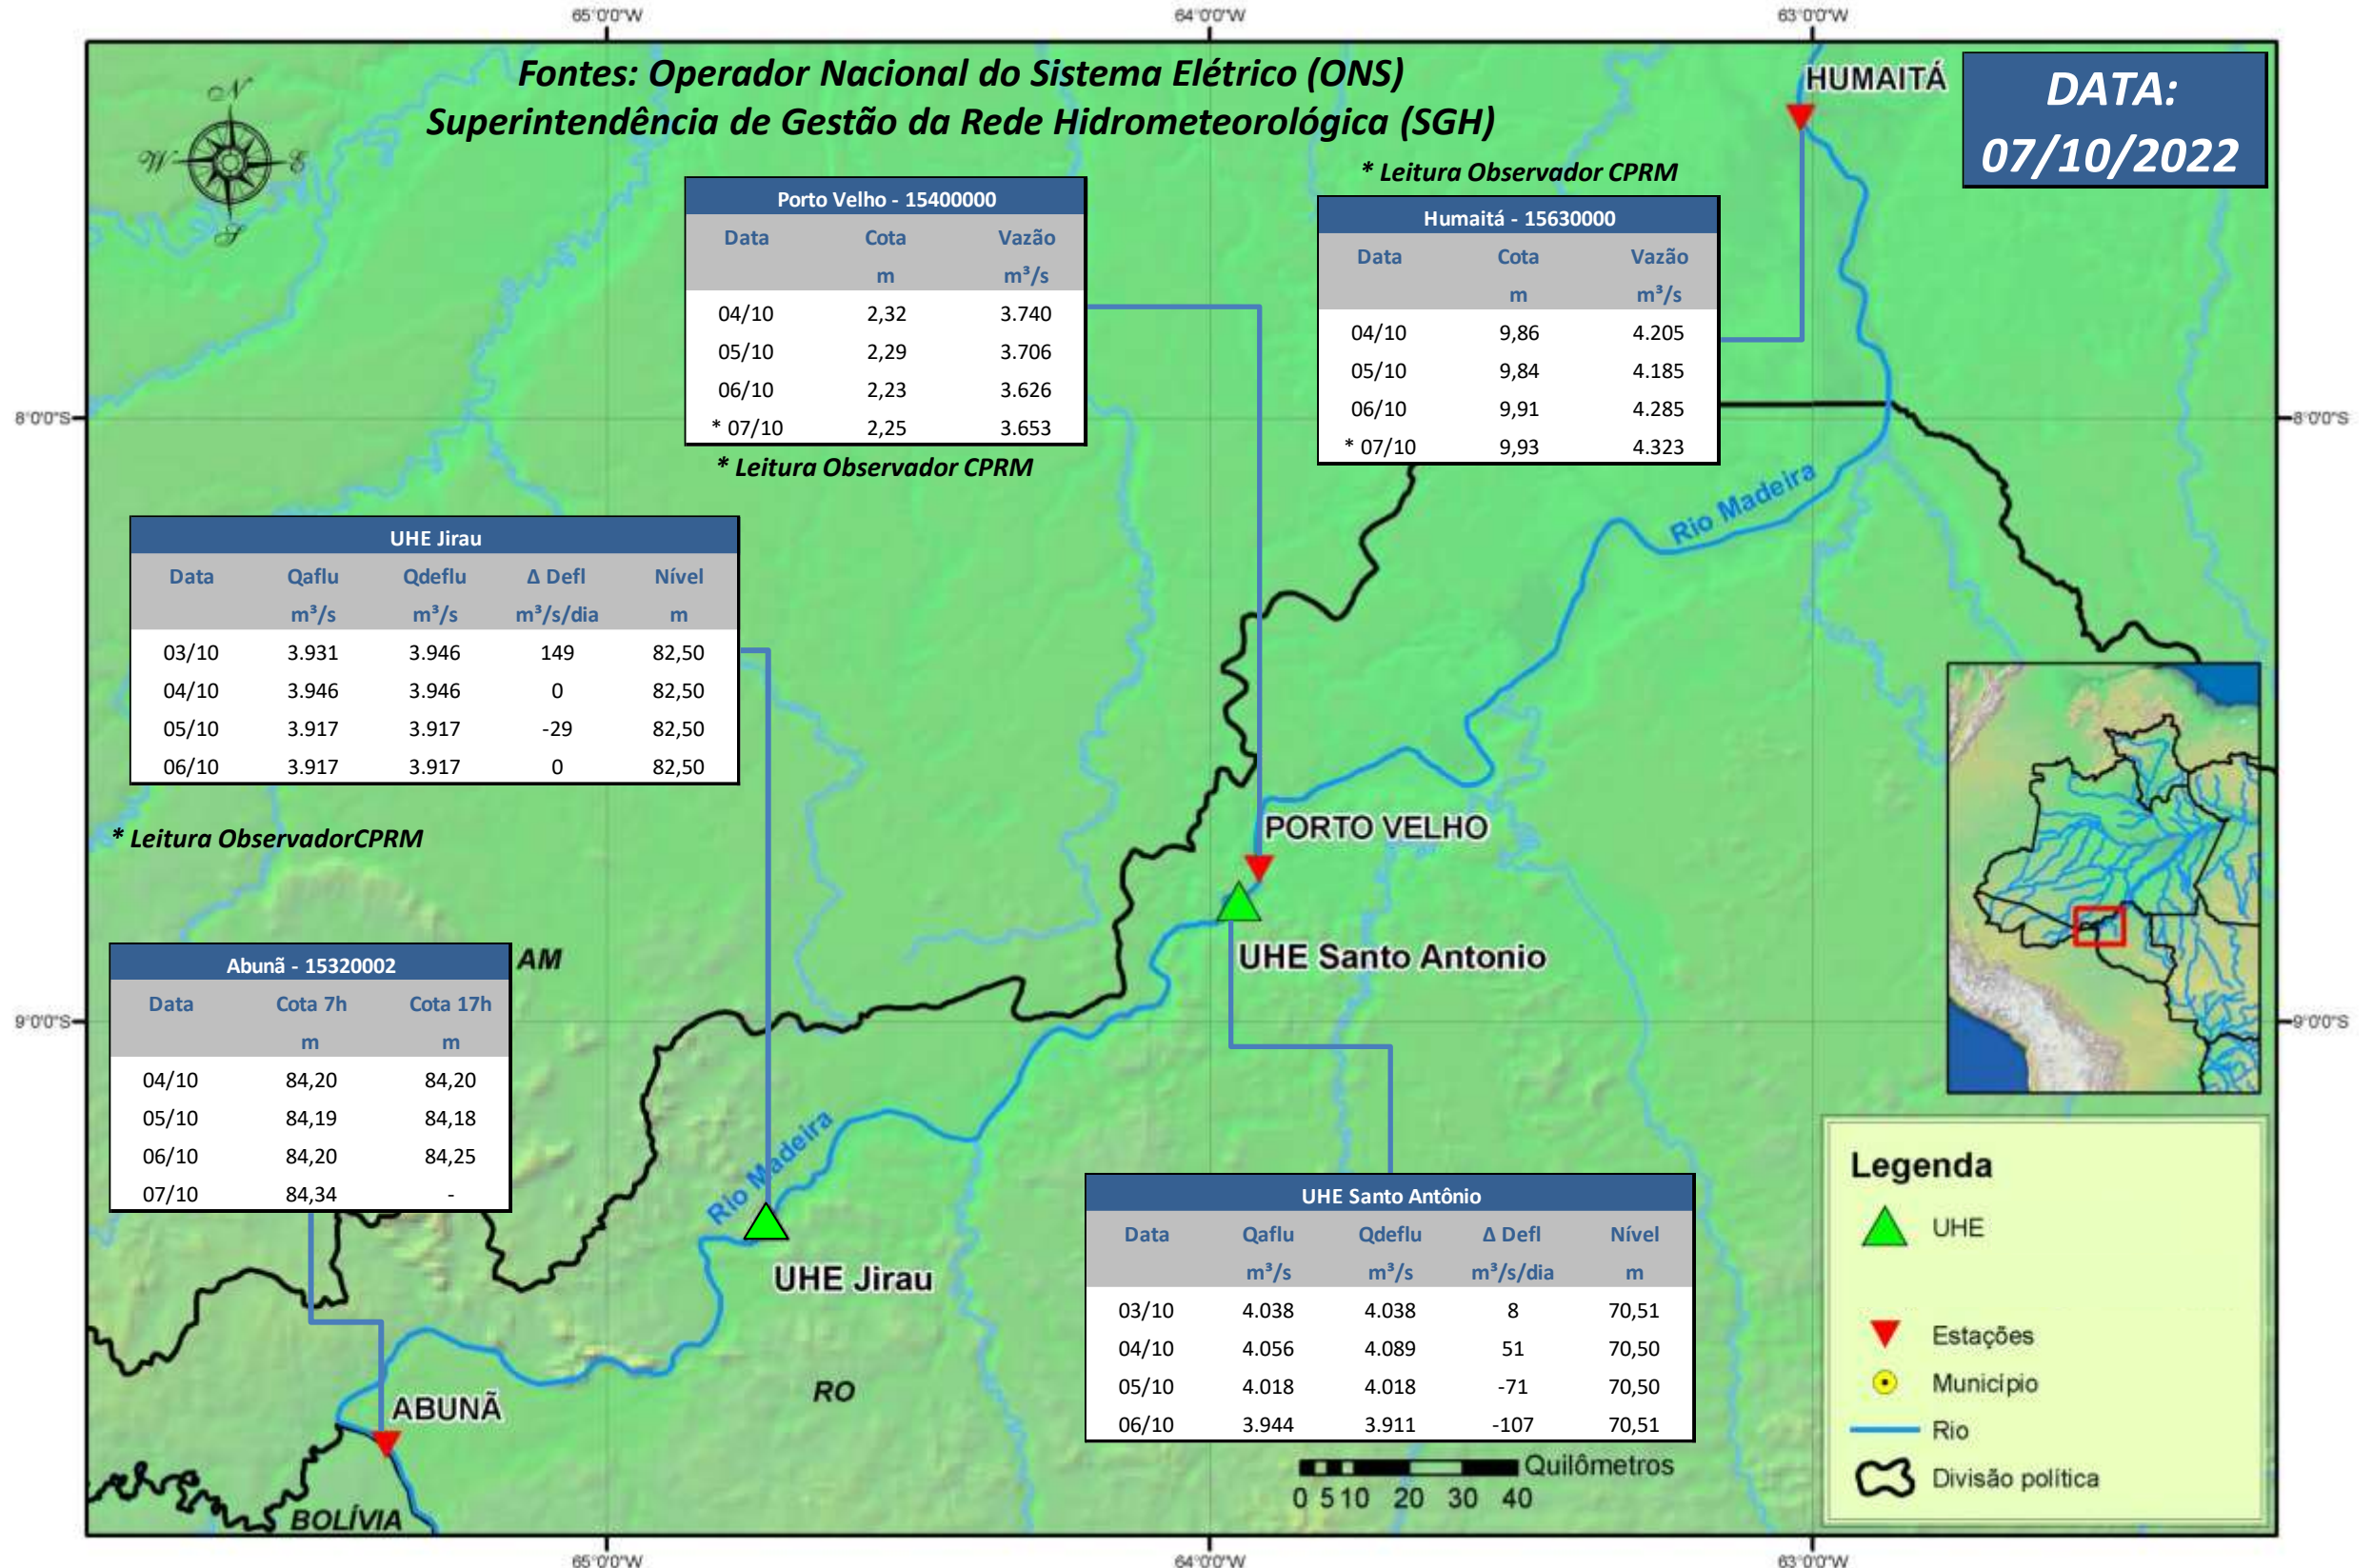

SALA DE SITUAÇÃO

Boletim de acompanhamento da Bacia do Rio Madeira

Para dados mais atualizados das estações fluviométricas acesse: [Telemetria ANA](#)

SALA DE SITUAÇÃO

Boletim de acompanhamento da Bacia do Rio Madeira

UHE Jirau

Vazão Natural - 1967-2018 (Permanências diárias)